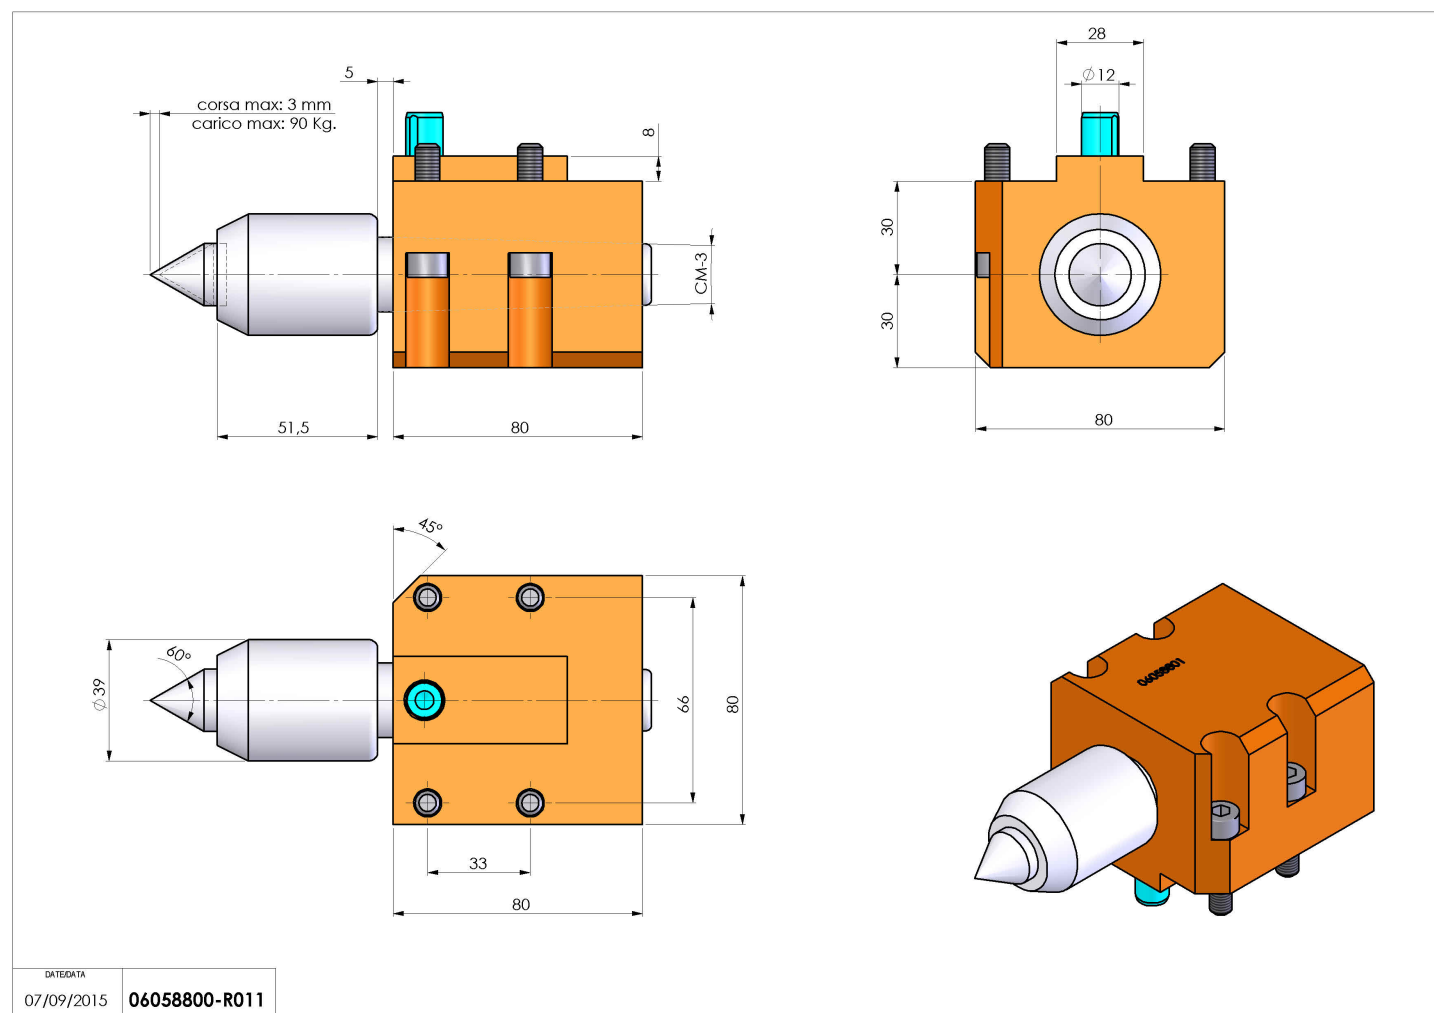

06058800 - TH-CM3 CONTR MOLL MZ

Tipo	TH Portautensili statico altro
Attacco	MAZAK
Uscita utensile	Cono MORSE CM3
Raffreddamento	N.D.
H [mm]	30
Ø Min [mm]	CM3
Accessori	N.D.
Note	N.D.
Note per il montaggio	N.D.

Verificare sempre gli ingombri del portautensile in torretta

Salvo modifiche tecniche