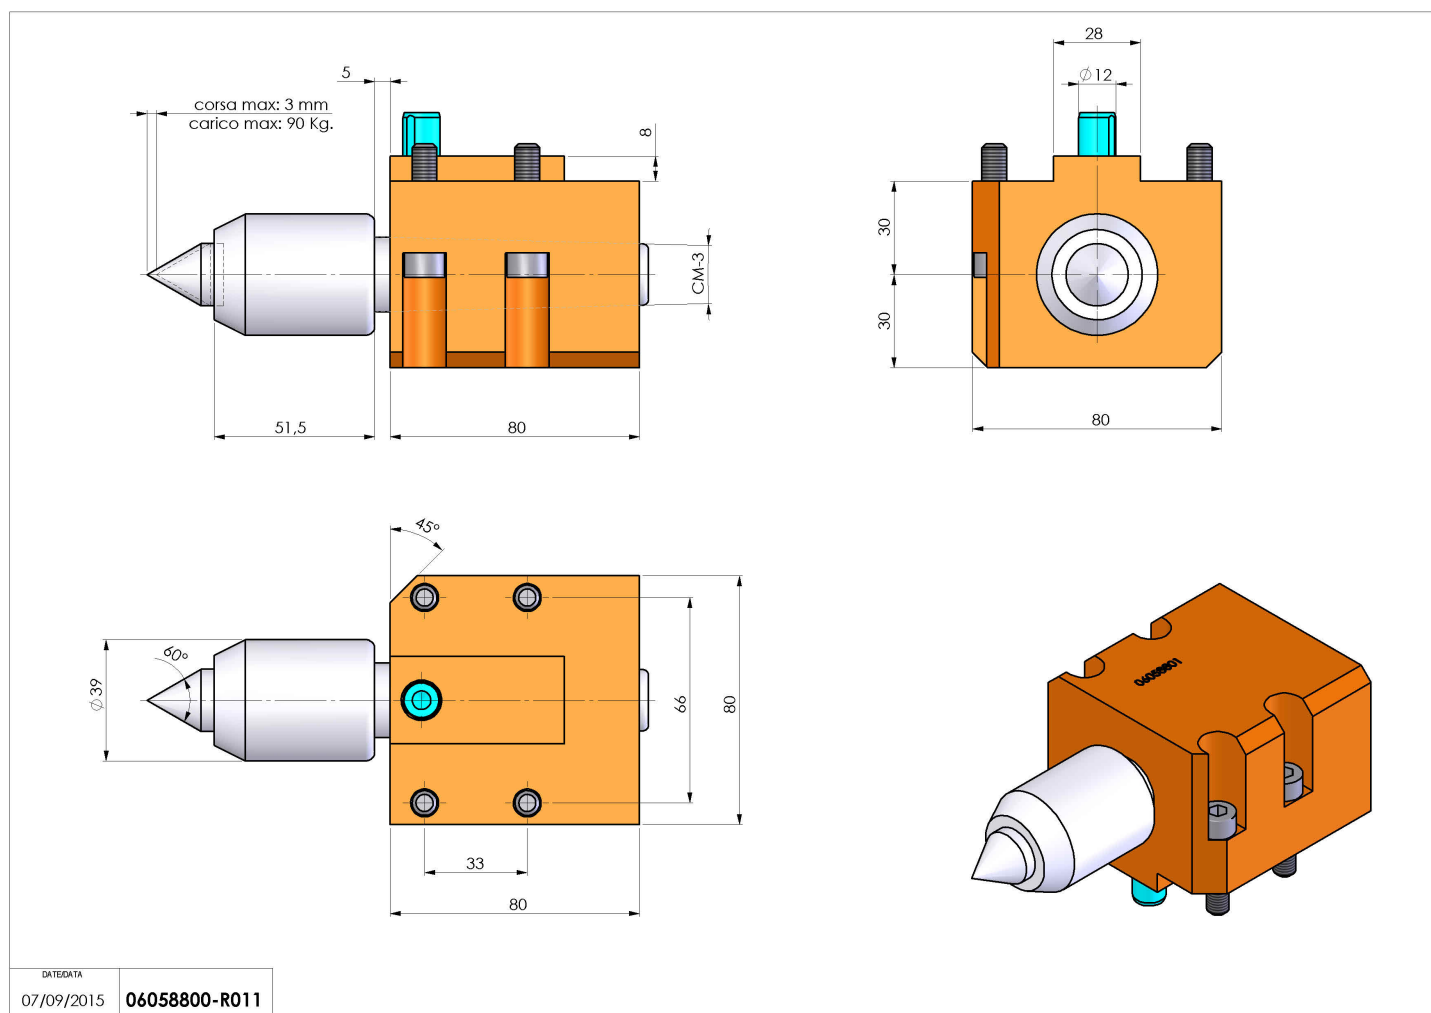

06058800 - TH-CM3 CONTR MOLL MZ

Tipo	TH Portautensili statico altro
Attacco	MAZAK
Uscita utensile	Cono MORSE CM3
Raffreddamento	N.D.
H [mm]	30
Ø Min [mm]	CM3
Accessori	N.D.
Note	N.D.
Note per il montaggio	N.D.

Verificare sempre gli ingombri del portautensile in torretta

Salvo modifiche tecniche