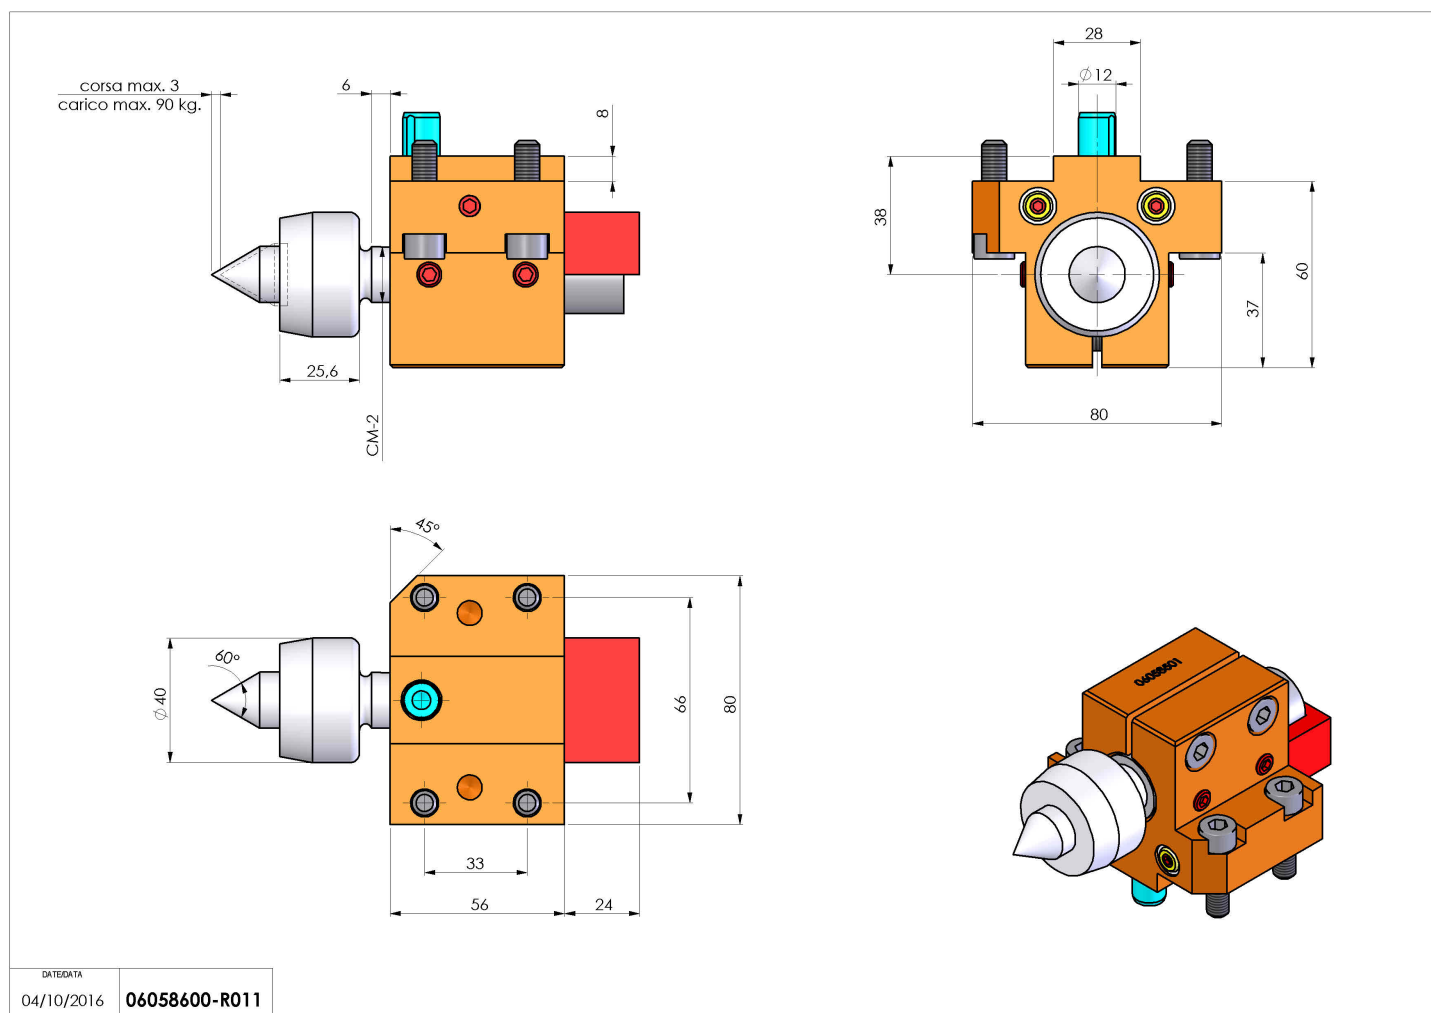

06058600 - TH-CONTROPUNTA MZ

| | |
|------------------------------|-----------------------------------|
| Tipo | TH Portautensili statico altro |
| Attacco | MAZAK |
| Uscita utensile | TH porta barenò 25 |
| Raffreddamento | N.D. |
| H [mm] | 30 |
| Ø Min [mm] | D25 |
| Accessori | N.D. |
| Note | N.D. |
| Note per il montaggio | N.D. |

Verificare sempre gli ingombri del portautensile in torretta

Salvo modifiche tecniche

DATE/ATA
04/10/2016 **06058600-R011**