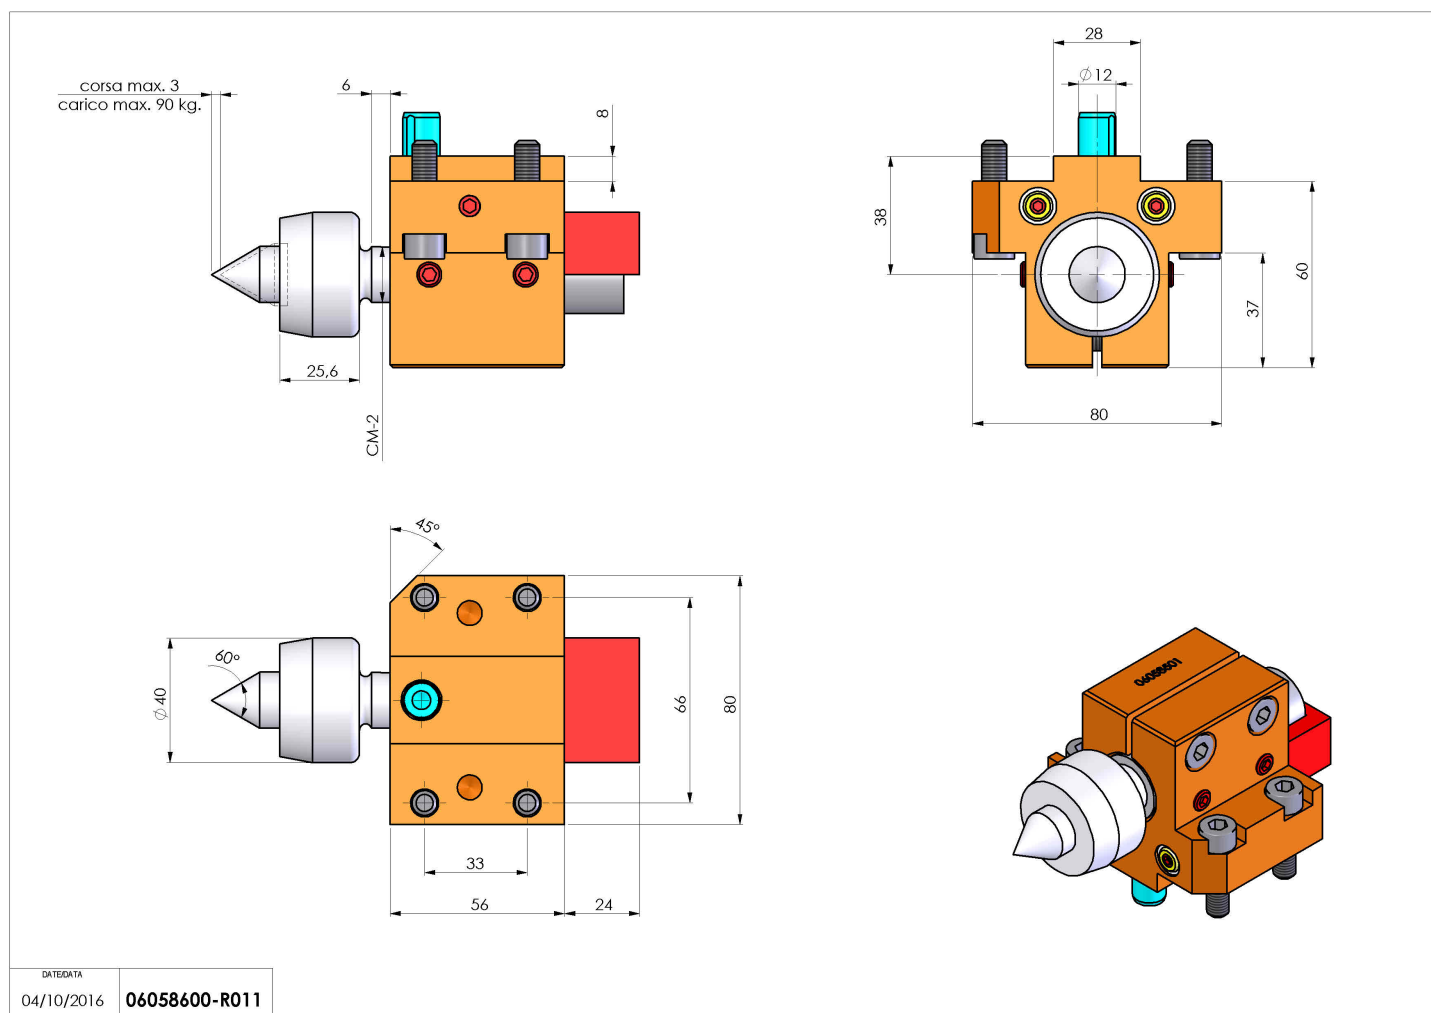

06058600 - TH-CONTROPUNTA MZ

Tipo	TH Portautensili statico altro
Attacco	MAZAK
Uscita utensile	TH porta barenò 25
Raffreddamento	N.D.
H [mm]	30
Ø Min [mm]	D25
Accessori	N.D.
Note	N.D.
Note per il montaggio	N.D.

Verificare sempre gli ingombri del portautensile in torretta

Salvo modifiche tecniche

DATE/ATA
04/10/2016 **06058600-R011**