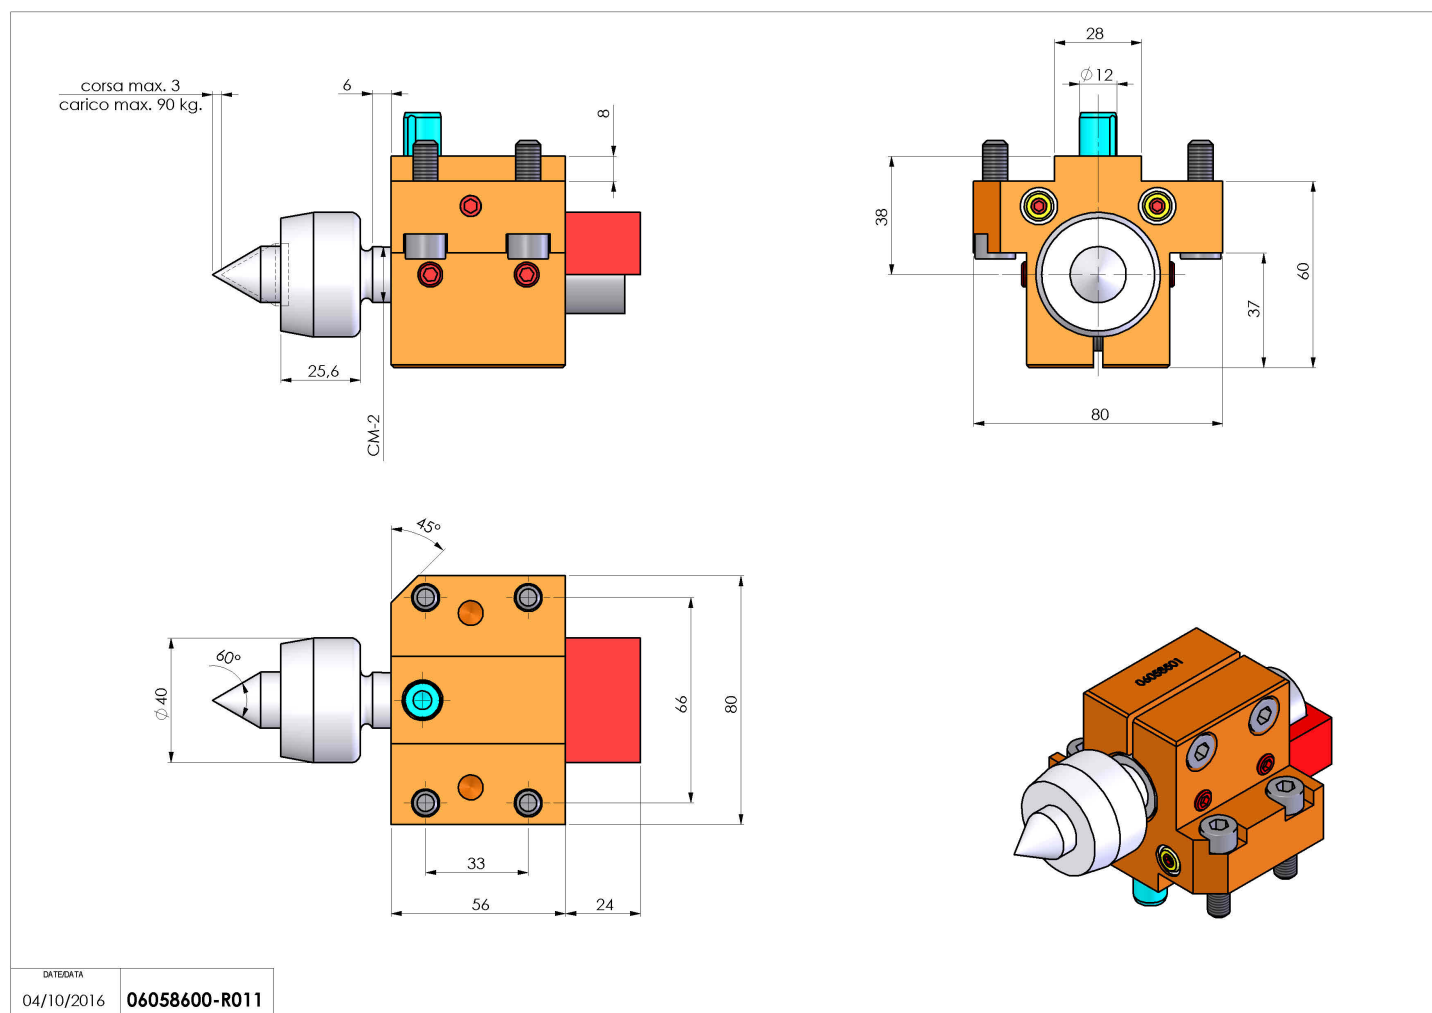

## 06058600 - TH-CONTROPUNTA MZ

<b>Tipo</b>	TH Portautensili statico altro
<b>Attacco</b>	MAZAK
<b>Uscita utensile</b>	TH porta barenò 25
<b>Raffreddamento</b>	N.D.
<b>H [mm]</b>	30
<b>Ø Min [mm]</b>	D25
<b>Accessori</b>	N.D.
<b>Note</b>	N.D.
<b>Note per il montaggio</b>	N.D.

Verificare sempre gli ingombri del portautensile in torretta

Salvo modifiche tecniche

DATE/DATE  
04/10/2016 **06058600-R011**