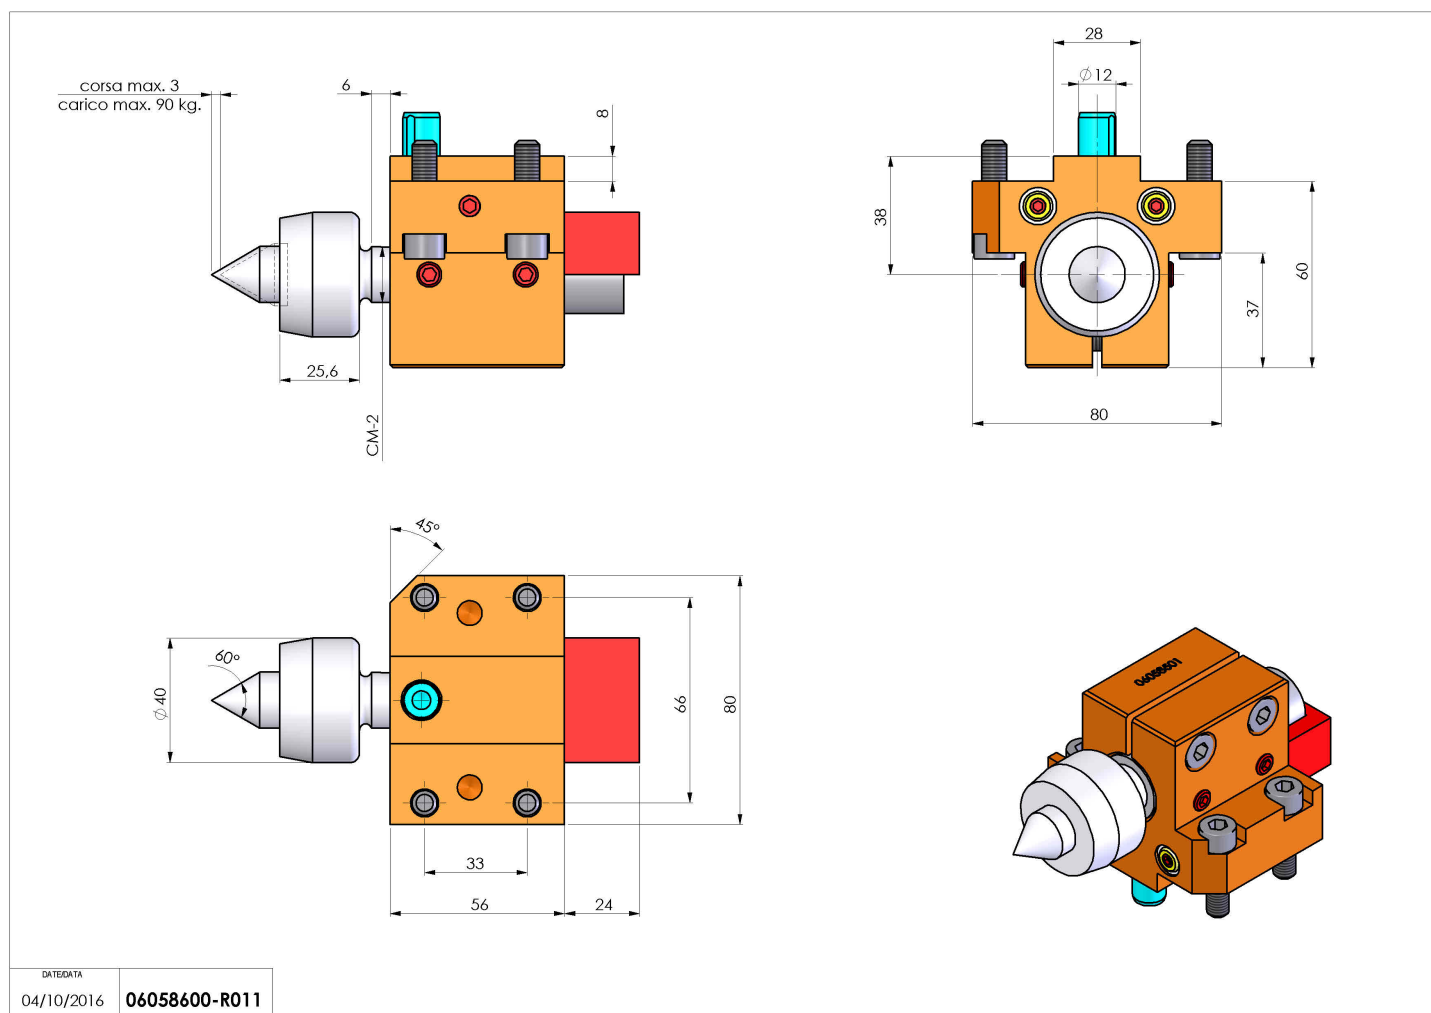

06058600 - TH-CONTROPUNTA MZ

Tipo	TH Portautensili statico altro
Attacco	MAZAK
Uscita utensile	TH porta barenò 25
Raffreddamento	N.D.
H [mm]	30
Ø Min [mm]	D25
Accessori	N.D.
Note	N.D.
Note per il montaggio	N.D.

Verificare sempre gli ingombri del portautensile in torretta

DATE/DATE
04/10/2016 06058600-R011

Salvo modifiche tecniche