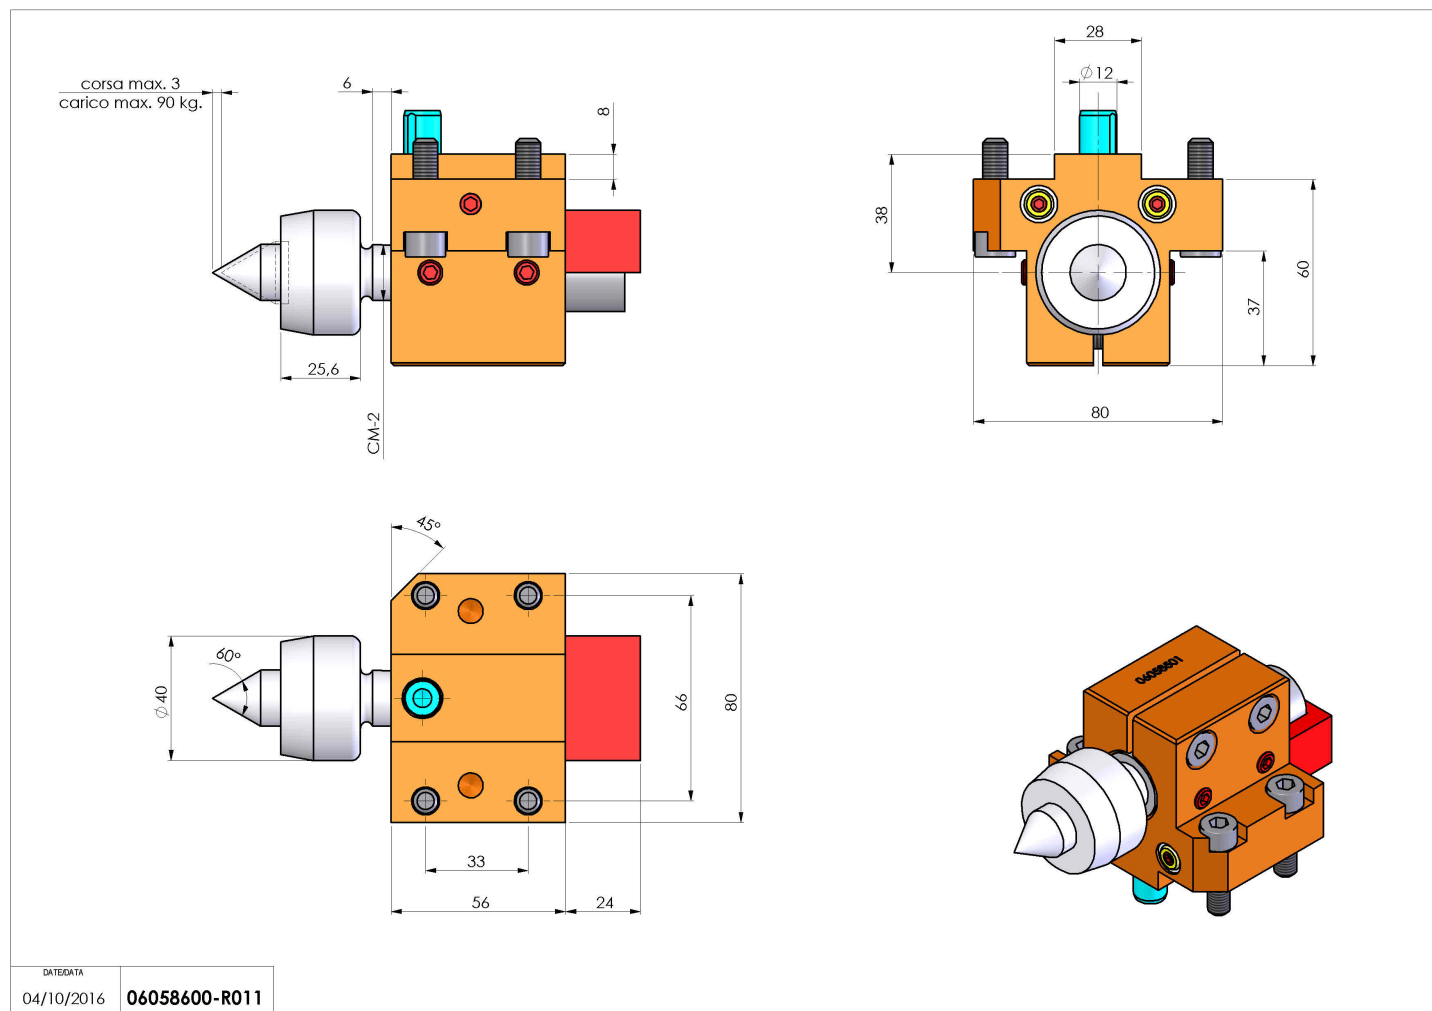

## 06058600 - TH-CONTROPUNTA MZ

**Tipo** TH  
Portautensili statico altro

**Attacco** MAZAK

**Uscita utensile** TH porta barenò 25

**Raffreddamento** N.D.

**H [mm]** 30

**Ø Min [mm]** D25

**Accessori** N.D.

**Note** N.D.

**Note per il montaggio** N.D.

Verificare sempre gli ingombri del portautensile in torretta

Salvo modifiche tecniche