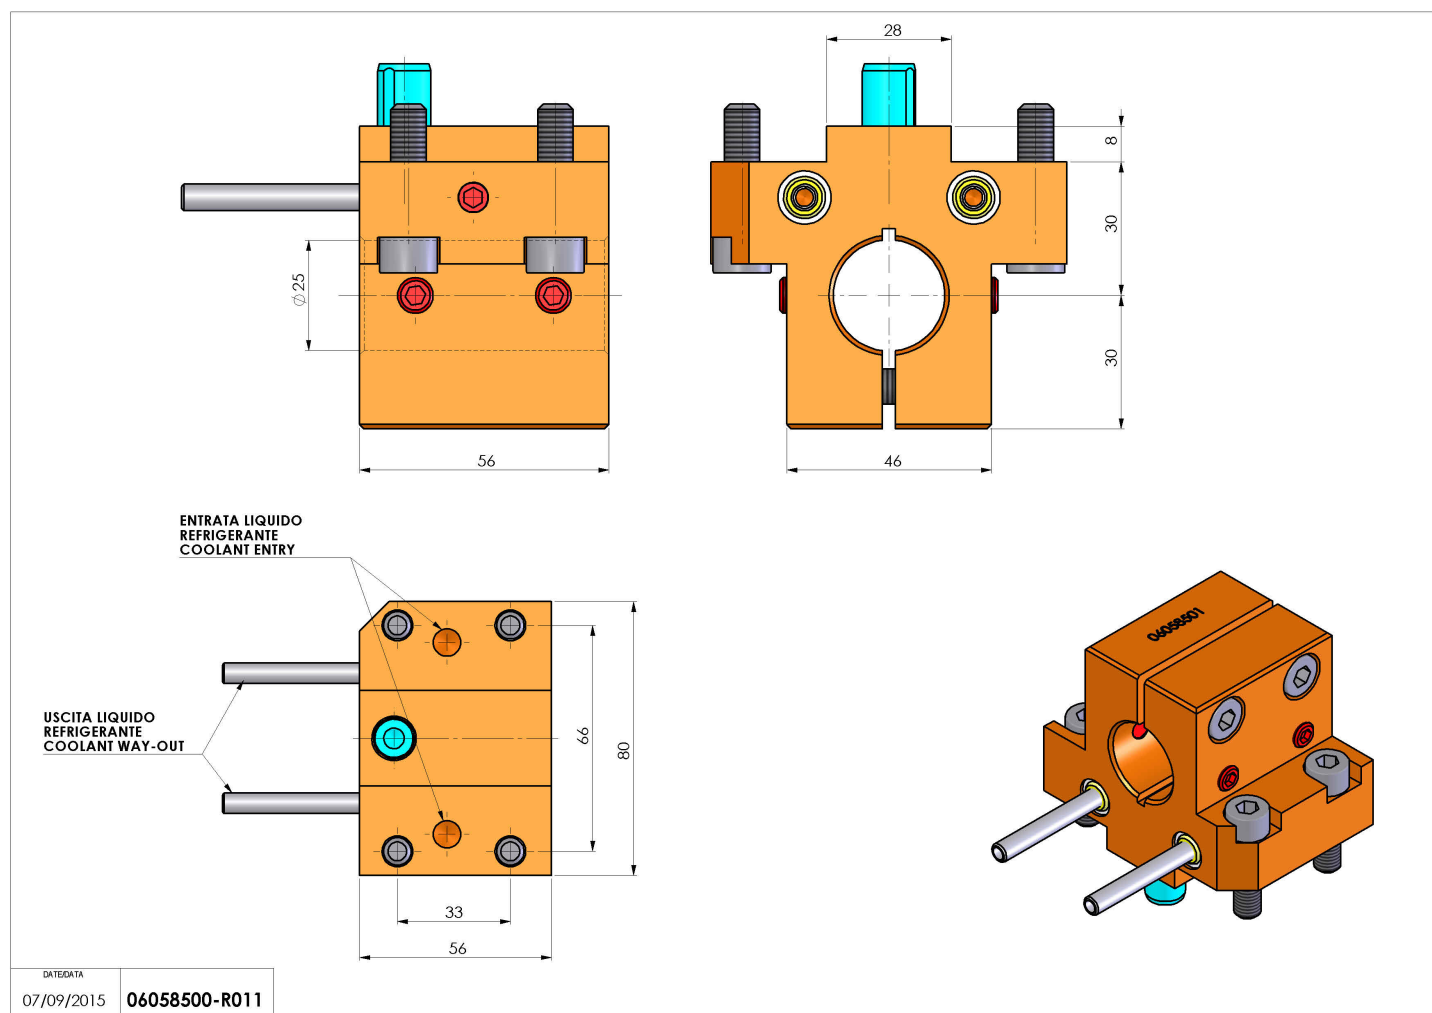

06058500 - TH-BRB D25 H30 TAGL MZ

Tipo	TH-BRB Portautensili statico portabareno
Attacco	MAZAK
Uscita utensile	TH porta bareno 25
Raffreddamento	Refrigerazione esterna
H [mm]	30

Accessori	N.D.
Note	N.D.
Note per il montaggio	N.D.

Verificare sempre gli ingombri del portautensile in torretta

Salvo modifiche tecniche