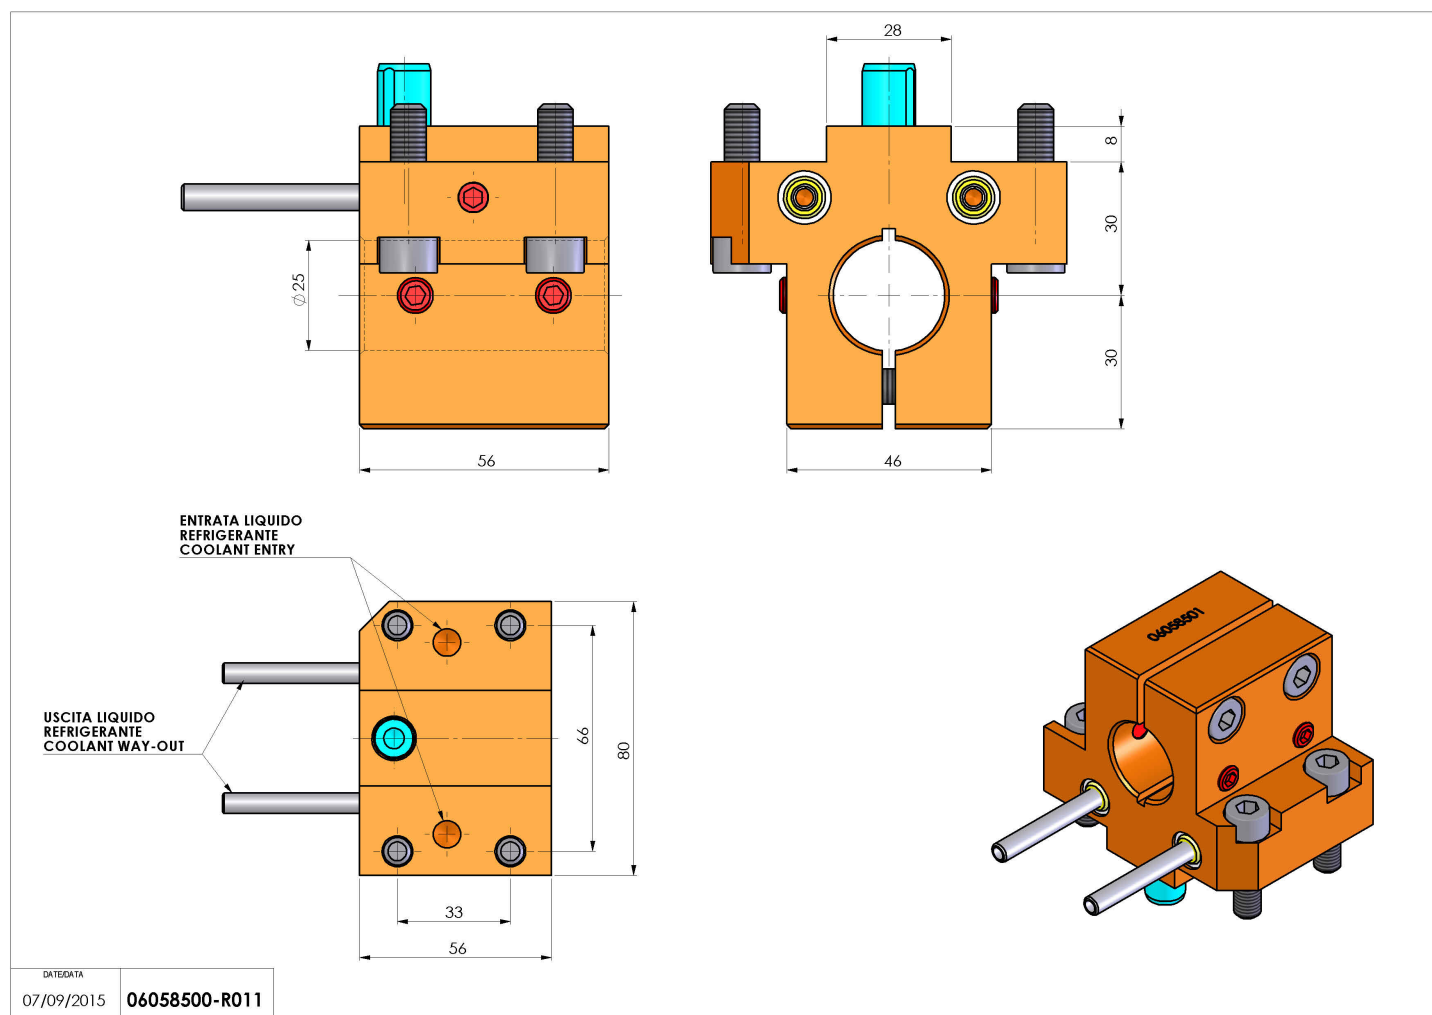

## 06058500 - TH-BRB D25 H30 TAGL MZ

<b>Tipo</b>	TH-BRB Portautensili statico portabareno
<b>Attacco</b>	MAZAK
<b>Uscita utensile</b>	TH porta bareno 25
<b>Raffreddamento</b>	Refrigerazione esterna
<b>H [mm]</b>	30

<b>Accessori</b>	N.D.
<b>Note</b>	N.D.
<b>Note per il montaggio</b>	N.D.

Verificare sempre gli ingombri del portautensile in torretta

Salvo modifiche tecniche