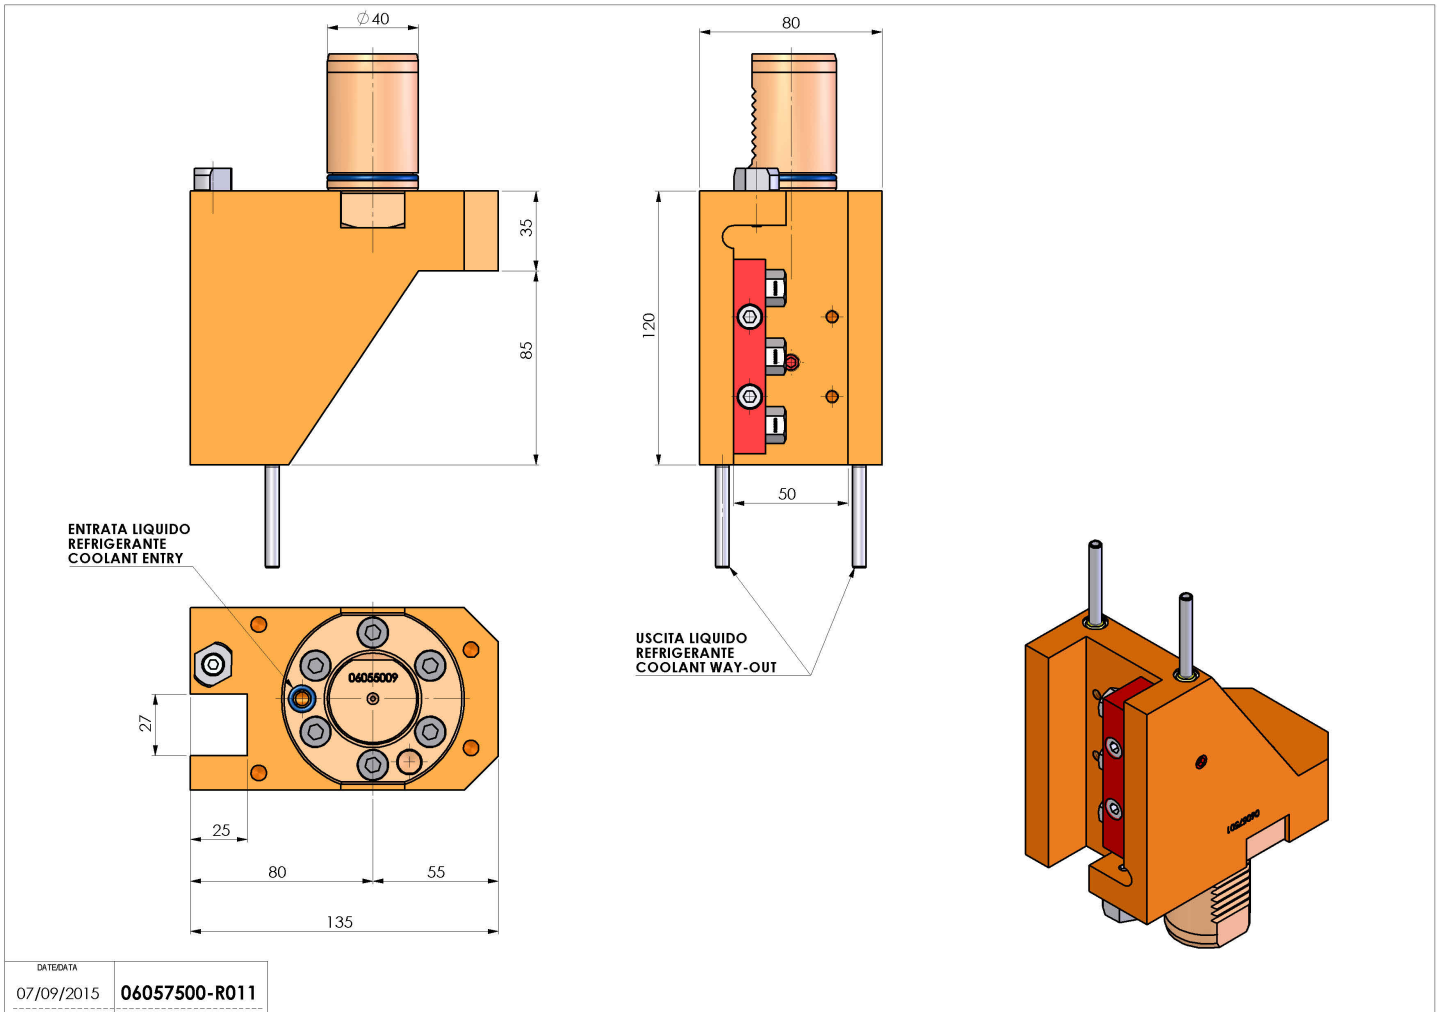

06057500 - TH-RAD VDI40 H120 L80 DX-SX MZ

Tipo	TH-RAD Portautensili statico radiale
Attacco	VDI 40
Uscita utensile	TH radiale 25x25
Raffreddamento	Refrigerazione esterna
H [mm]	120

Accessori	N.D.
Note	N.D.
Note per il montaggio	N.D.

ATTENZIONE: VERIFICARE L'ORIENTAMENTO DELLA DENTATURA VDI

Verificare sempre gli ingombri del portautensile in torretta

Salvo modifiche tecniche