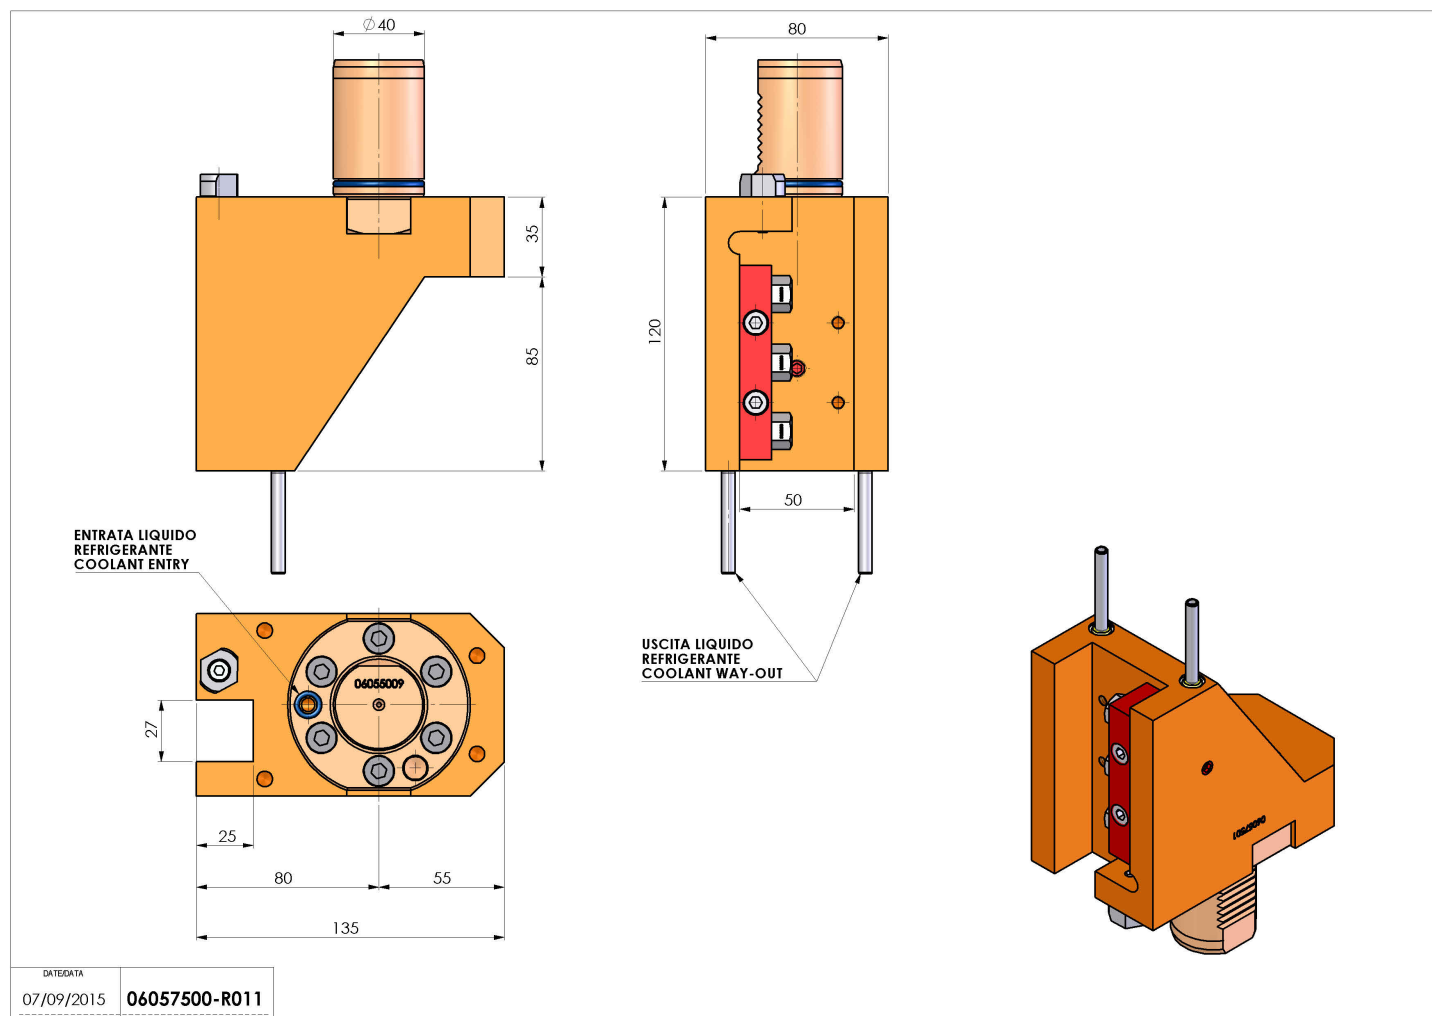

06057500 - TH-RAD VDI40 H120 L80 DX-SX MZ

Tipo	TH-RAD Portautensili statico radiale
Attacco	VDI 40
Uscita utensile	TH radiale 25x25
Raffreddamento	Refrigerazione esterna
H [mm]	120

Accessori	N.D.
Note	N.D.
Note per il montaggio	N.D.

ATTENZIONE: VERIFICARE L'ORIENTAMENTO DELLA DENTATURA VDI

Verificare sempre gli ingombri del portautensile in torretta

Salvo modifiche tecniche