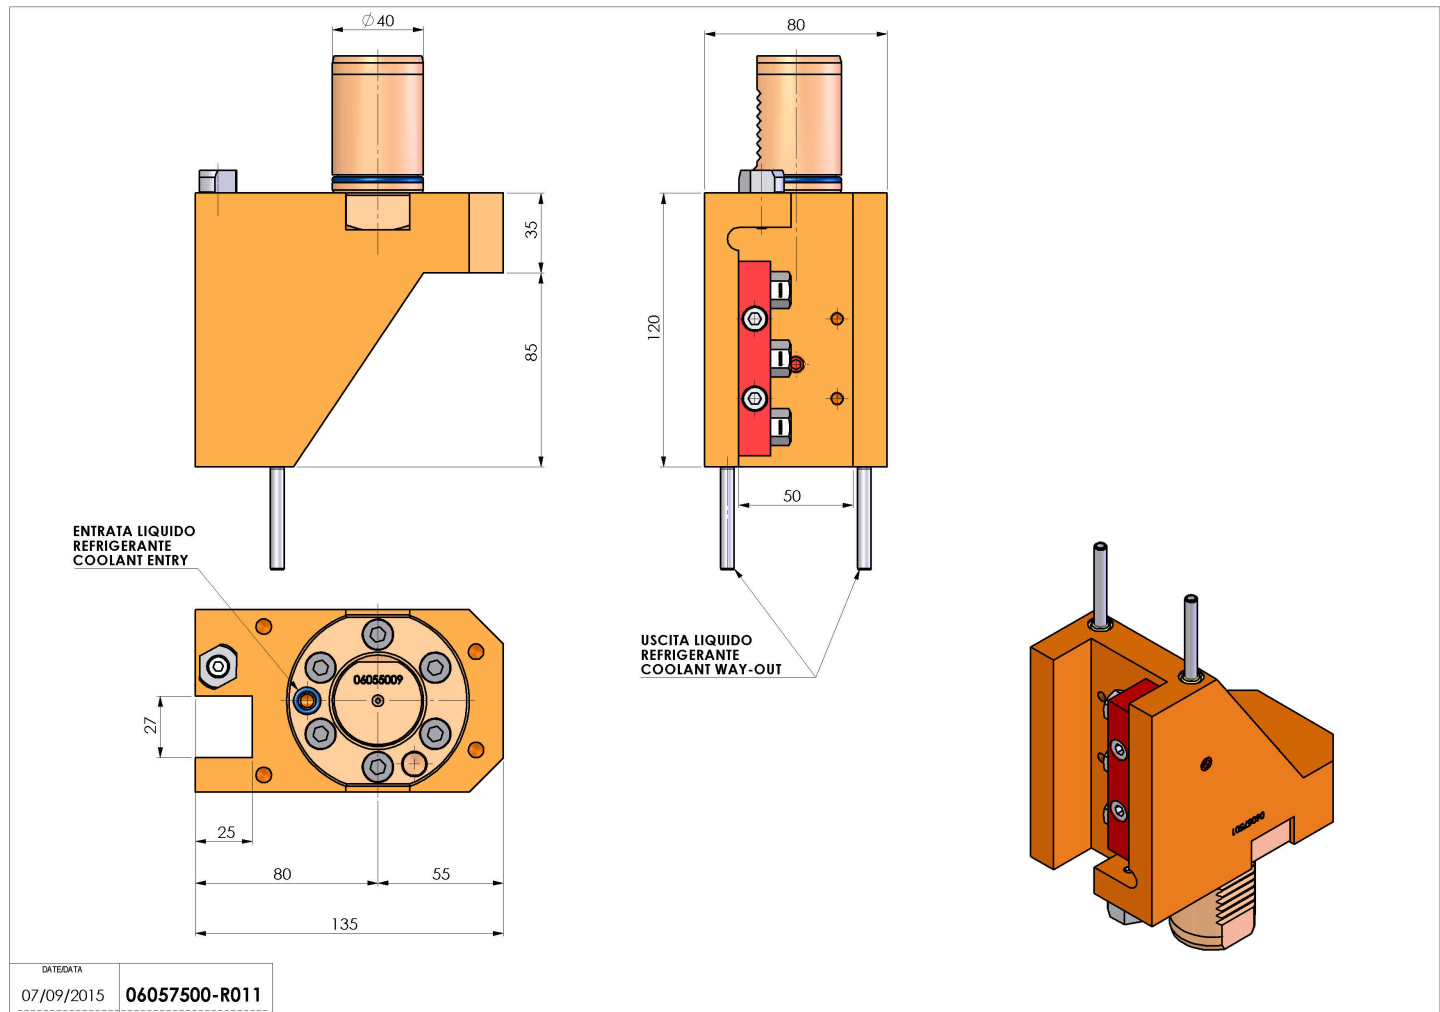

06057500 - TH-RAD VDI40 H120 L80 DX-SX MZ

Tipo	TH-RAD Portautensili statico radiale
Attacco	VDI 40
Uscita utensile	TH radiale 25x25
Raffreddamento	Refrigerazione esterna
H [mm]	120

Accessori	N.D.
Note	N.D.
Note per il montaggio	N.D.

ATTENZIONE: VERIFICARE L'ORIENTAMENTO DELLA DENTATURA VDI

Verificare sempre gli ingombri del portautensile in torretta

Salvo modifiche tecniche