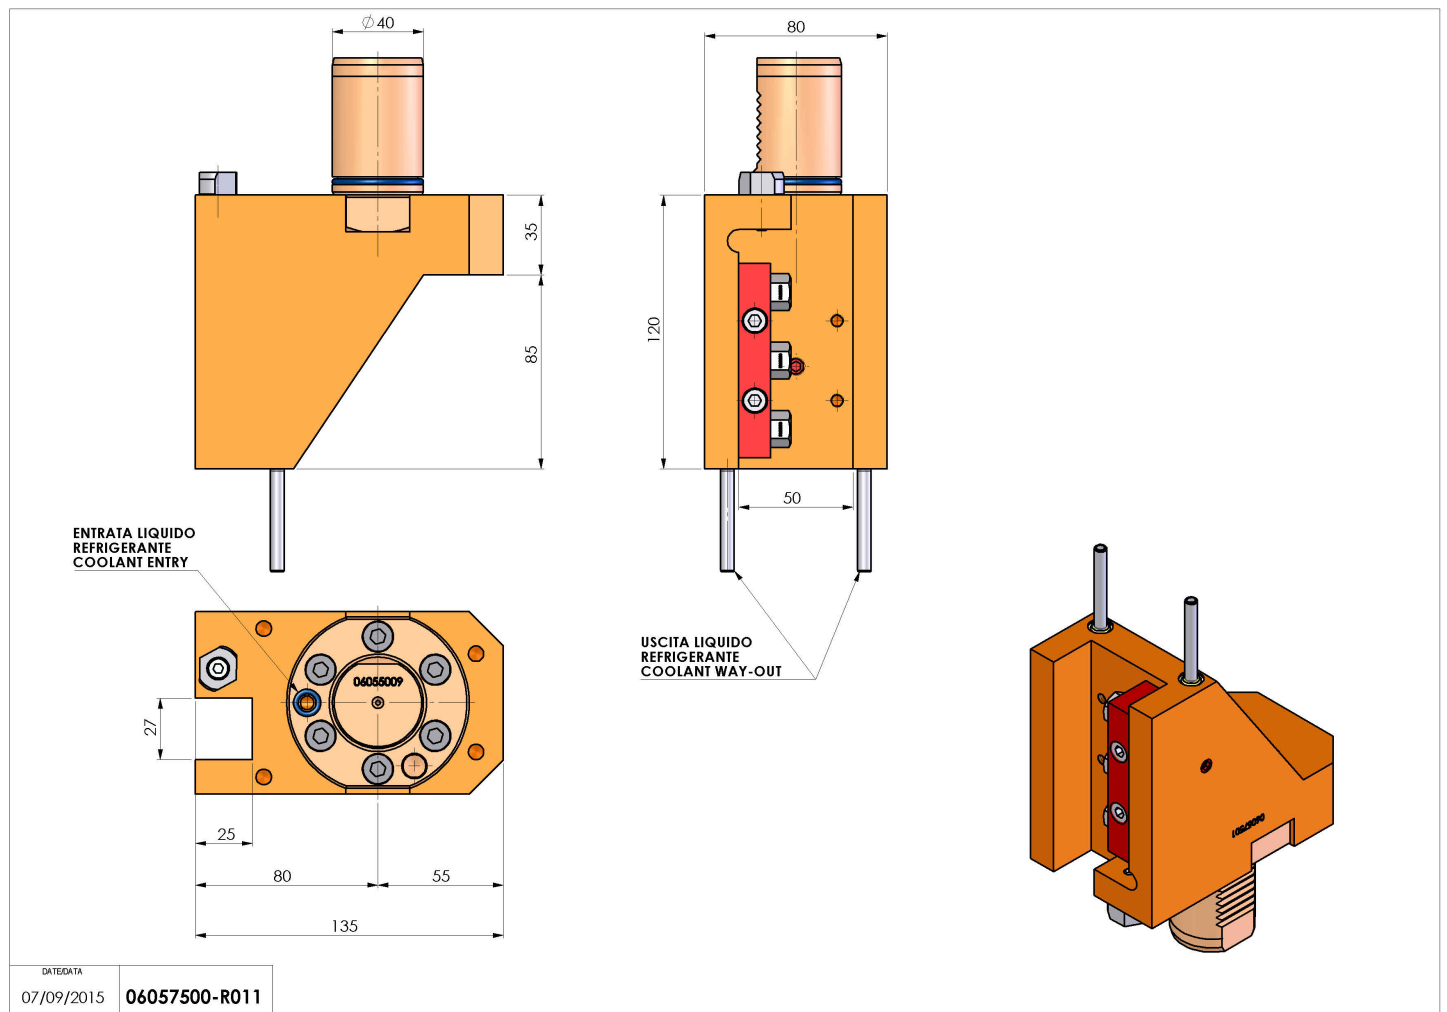

06057500 - TH-RAD VDI40 H120 L80 DX-SX MZ

Tipo	TH-RAD Portautensili statico radiale
Attacco	VDI 40
Uscita utensile	TH radiale 25x25
Raffreddamento	Refrigerazione esterna
H [mm]	120

Accessori	N.D.
Note	N.D.
Note per il montaggio	N.D.

ATTENZIONE: VERIFICARE L'ORIENTAMENTO DELLA DENTATURA VDI

Verificare sempre gli ingombri del portautensile in torretta

Salvo modifiche tecniche

DATE/DATE	07/09/2015	06057500-R011
-----------	------------	---------------