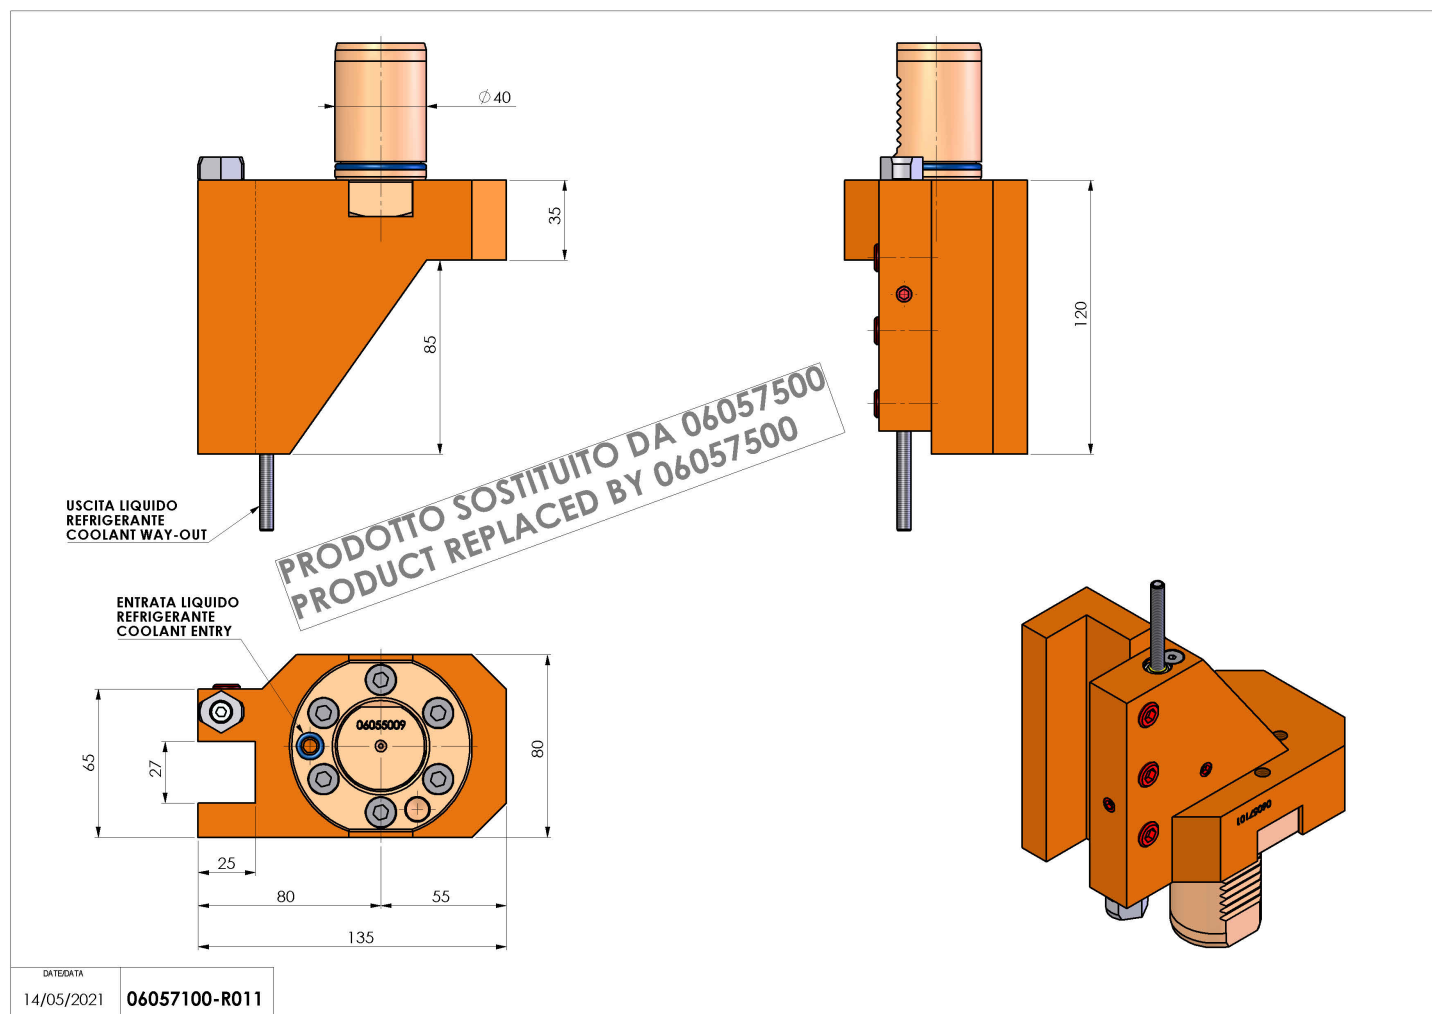

## 06057100 - TH-RAD VDI40 H120 L80 DX MZ

<b>Tipo</b>	TH-RAD Portautensili statico radiale
<b>Attacco</b>	VDI 40
<b>Uscita utensile</b>	TH radiale 25x25
<b>Raffreddamento</b>	Refrigerazione esterna
<b>H [mm]</b>	120

REPLACED BY 06057500

<b>Accessori</b>	N.D.
<b>Note</b>	Ad esaurimento. Sostituito da cod. 06057500
<b>Note per il montaggio</b>	N.D.

**ATTENZIONE: VERIFICARE L'ORIENTAMENTO DELLA DENTATURA VDI**

Verificare sempre gli ingombri del portautensile in torretta