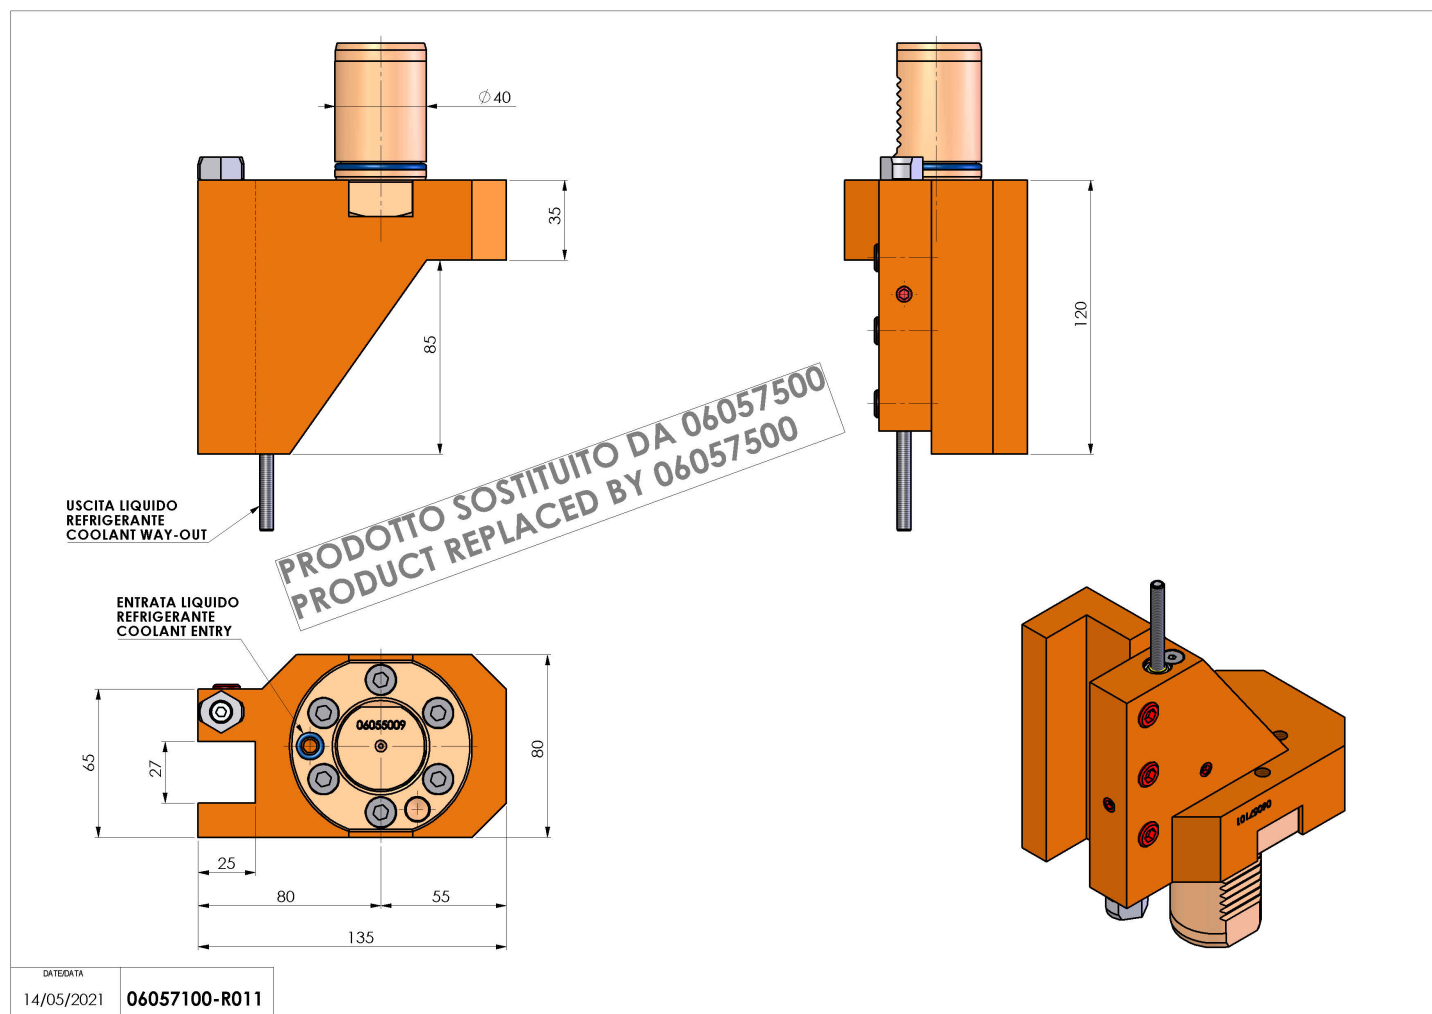

06057100 - TH-RAD VDI40 H120 L80 DX MZ

Tipo	TH-RAD Portautensili statico radiale
Attacco	VDI 40
Uscita utensile	TH radiale 25x25
Raffreddamento	Refrigerazione esterna
H [mm]	120

REPLACED BY 06057500

Accessori	N.D.
Note	Ad esaurimento. Sostituito da cod. 06057500
Note per il montaggio	N.D.

ATTENZIONE: VERIFICARE L'ORIENTAMENTO DELLA DENTATURA VDI

Verificare sempre gli ingombri del portautensile in torretta

Salvo modifiche tecniche