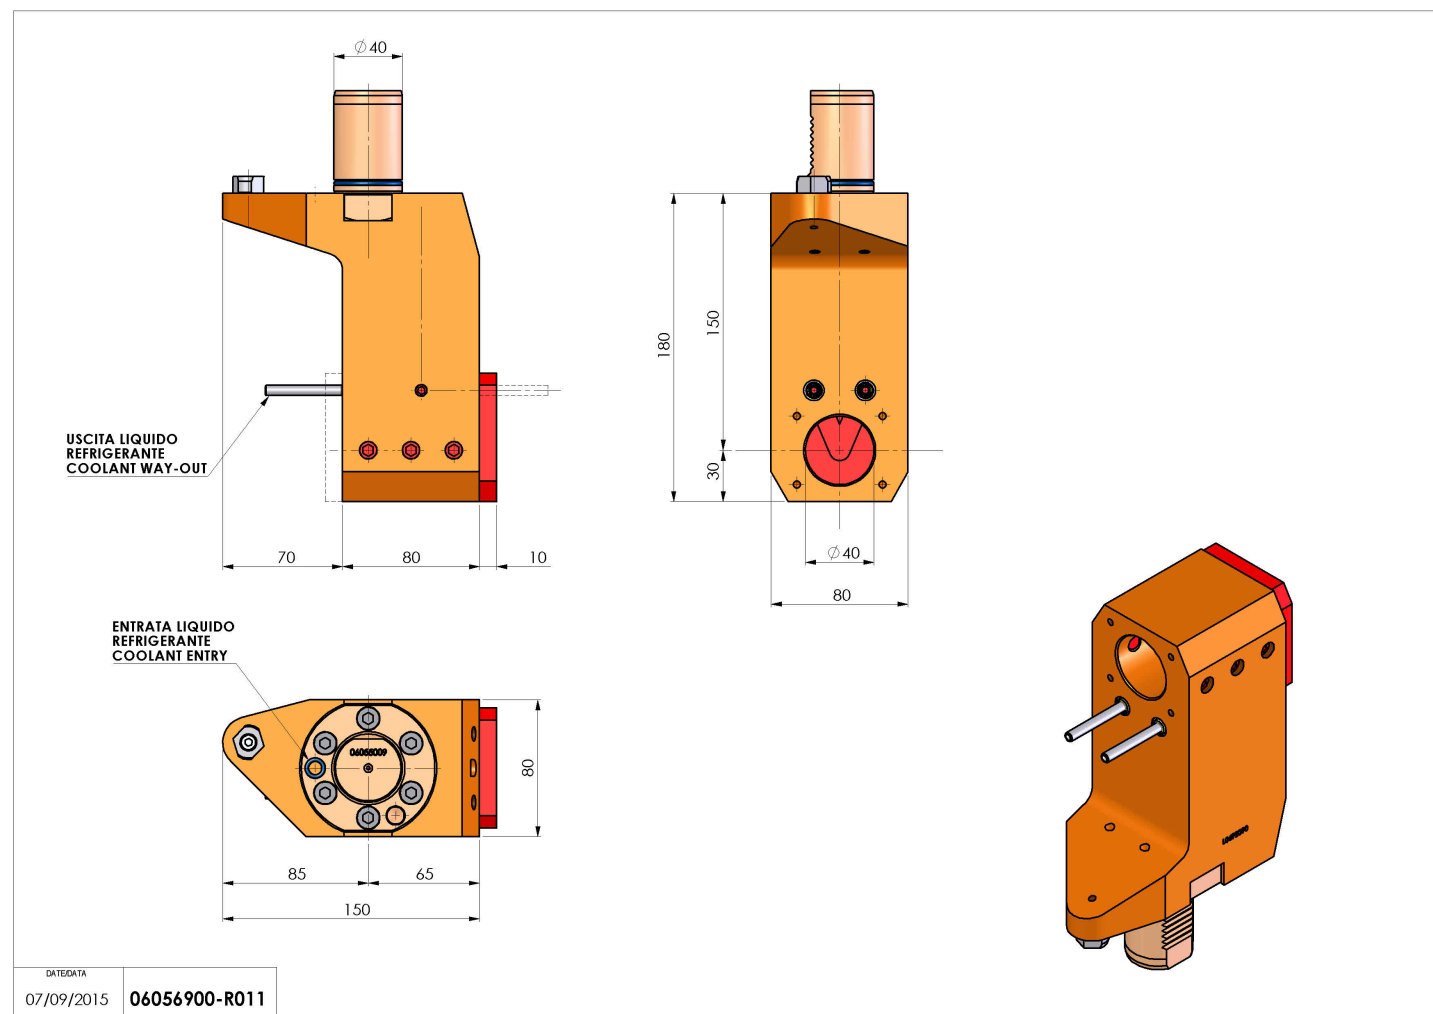

## 06056900 - TH-BRB VDI40 D40 H150 RF MZ

<b>Tipo</b>	TH-BRB Portautensili statico portabareno
<b>Attacco</b>	VDI 40
<b>Uscita utensile</b>	TH porta bareno 40
<b>Raffreddamento</b>	Refrigerazione esterna / interna
<b>H [mm]</b>	150

<b>Accessori</b>	N.D.
<b>Note</b>	N.D.
<b>Note per il montaggio</b>	N.D.

**ATTENZIONE: VERIFICARE L'ORIENTAMENTO DELLA DENTATURA VDI**

Verificare sempre gli ingombri del portautensile in torretta

Salvo modifiche tecniche