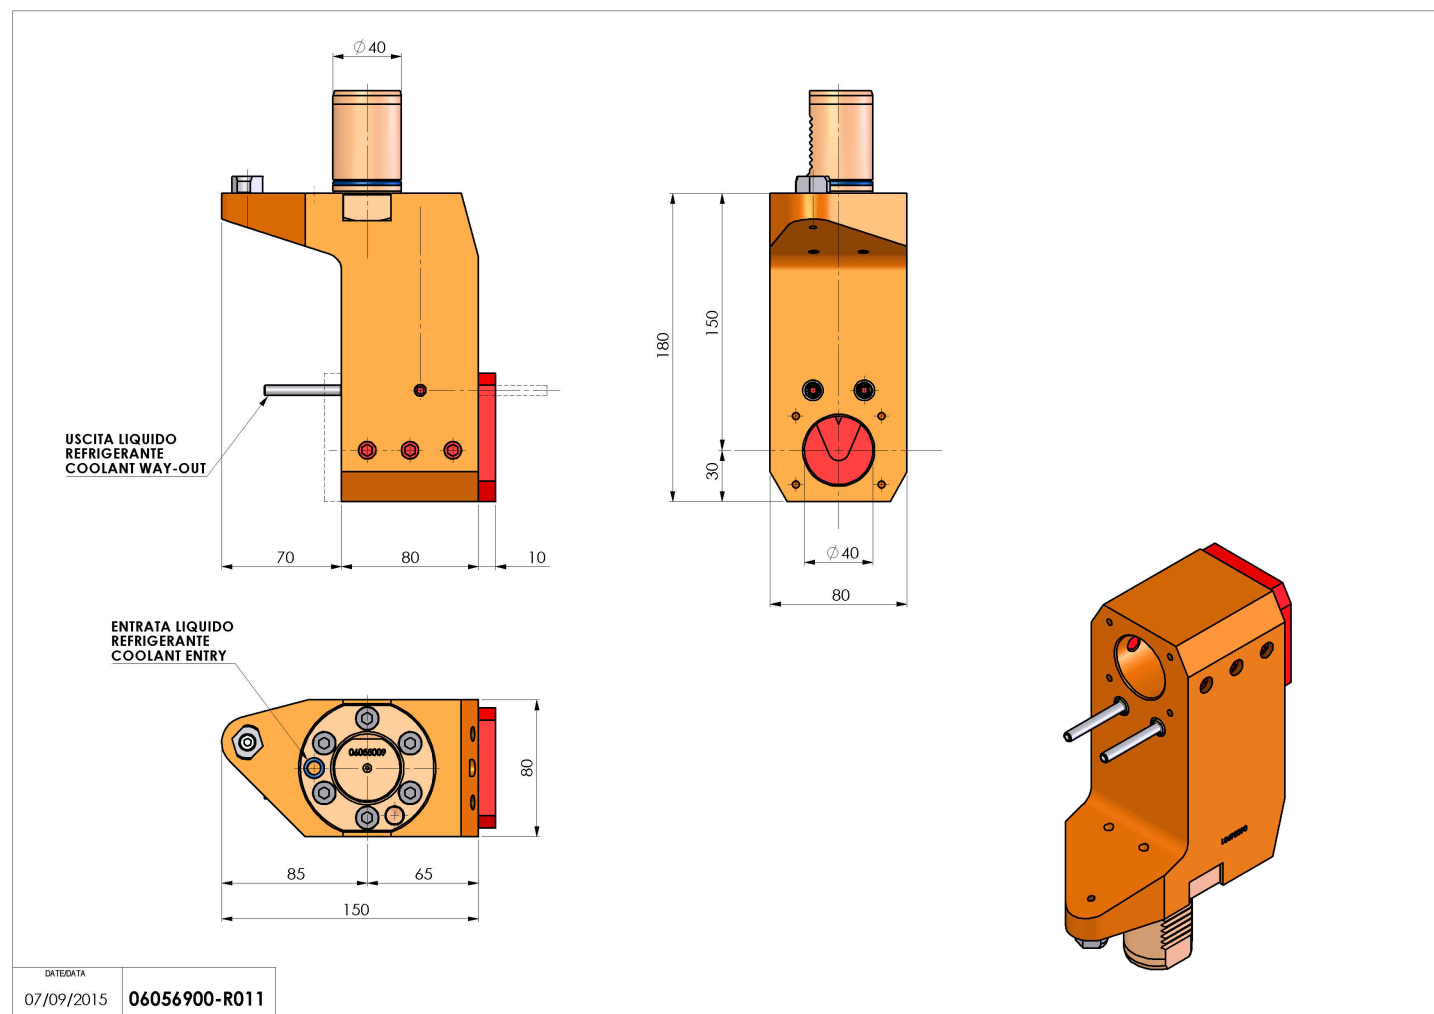

06056900 - TH-BRB VDI40 D40 H150 RF MZ

Tipo	TH-BRB Portautensili statico portabareno
Attacco	VDI 40
Uscita utensile	TH porta bareno 40
Raffreddamento	Refrigerazione esterna / interna
H [mm]	150

Accessori	N.D.
Note	N.D.
Note per il montaggio	N.D.

ATTENZIONE: VERIFICARE L'ORIENTAMENTO DELLA DENTATURA VDI

Verificare sempre gli ingombri del portautensile in torretta

Salvo modifiche tecniche