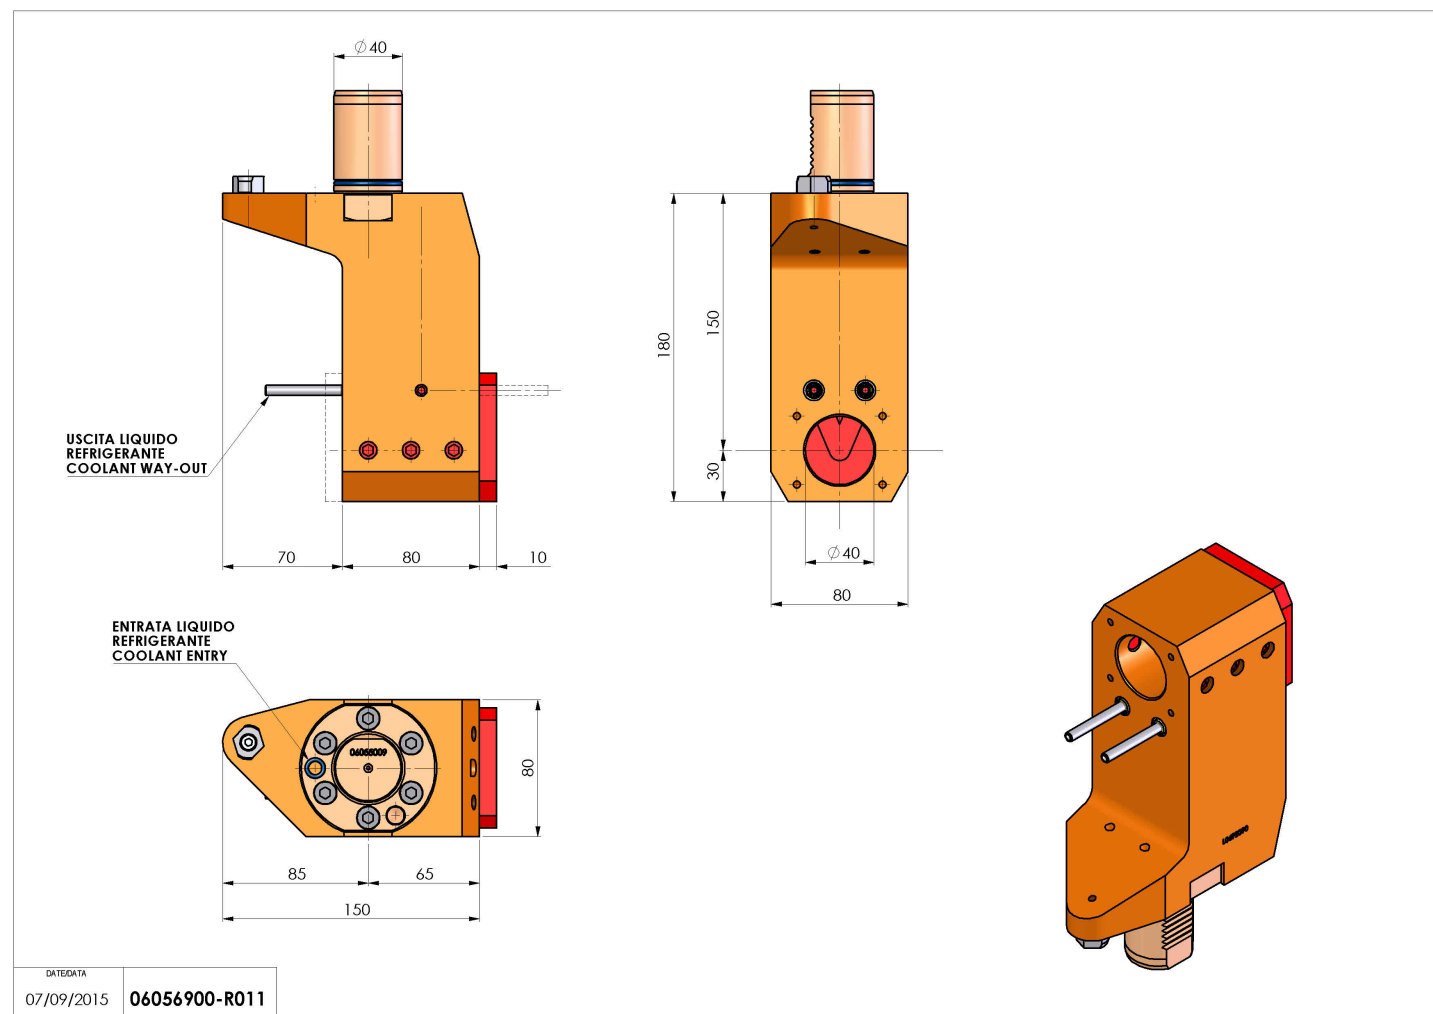

06056900 - TH-BRB VDI40 D40 H150 RF MZ

Tipo	TH-BRB Portautensili statico portabareno
Attacco	VDI 40
Uscita utensile	TH porta bareno 40
Raffreddamento	Refrigerazione esterna / interna
H [mm]	150

Accessori	N.D.
Note	N.D.
Note per il montaggio	N.D.

ATTENZIONE: VERIFICARE L'ORIENTAMENTO DELLA DENTATURA VDI

Verificare sempre gli ingombri del portautensile in torretta

Salvo modifiche tecniche