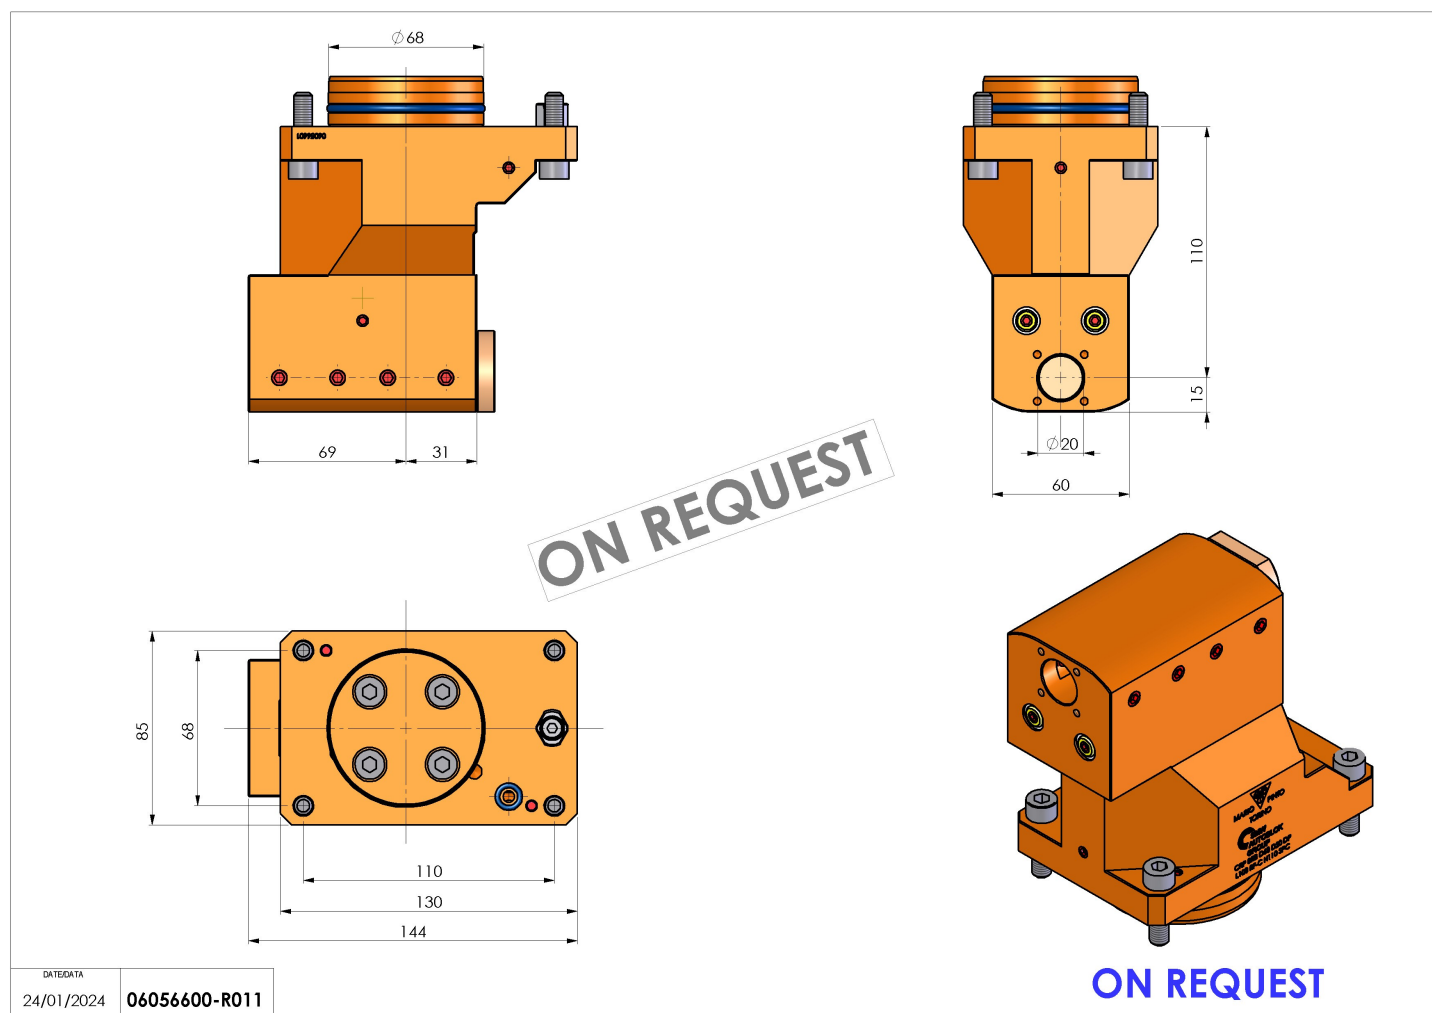

## 06056600 - TH-BRB D68 D20 DP L100 RF-C H110 SPC

<b>Tipo</b>	TH-BRB Portautensili statico portabareno
<b>Attacco</b>	CILINDRICO 68
<b>Uscita utensile</b>	TH porta bareno 20
<b>Raffreddamento</b>	Refrigerazione esterna / interna
<b>H [mm]</b>	110

ON REQUEST

<b>Accessori</b>	N.D.
<b>Note</b>	N.D.
<b>Note per il montaggio</b>	N.D.

Verificare sempre gli ingombri del portautensile in torretta

ON REQUEST

Salvo modifiche tecniche

DATE/ATA  
24/01/2024 06056600-R011