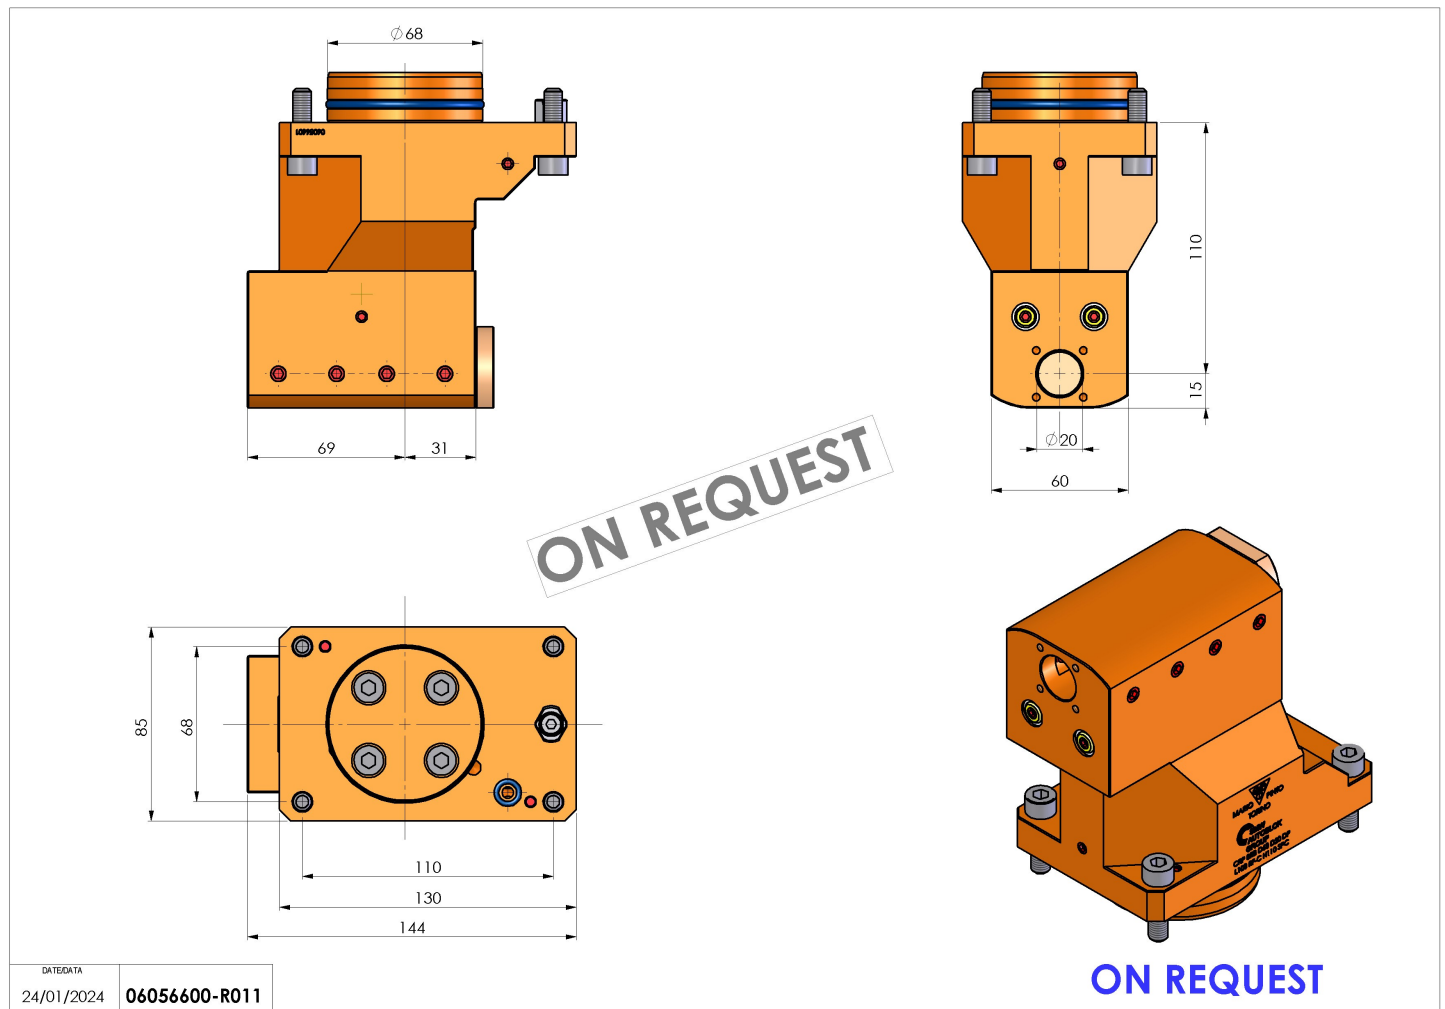

## 06056600 - TH-BRB D68 D20 DP L100 RF-C H110 SPC

<b>Tipo</b>	TH-BRB Portautensili statico portabareno
<b>Attacco</b>	CILINDRICO 68
<b>Uscita utensile</b>	TH porta bareno 20
<b>Raffreddamento</b>	Refrigerazione esterna / interna
<b>H [mm]</b>	110

ON REQUEST

<b>Accessori</b>	N.D.
<b>Note</b>	N.D.
<b>Note per il montaggio</b>	N.D.

Verificare sempre gli ingombri del portautensile in torretta

ON REQUEST

Salvo modifiche tecniche

DATE/ATA	06056600-R011
----------	---------------