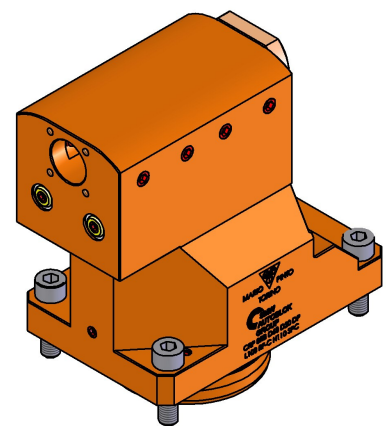

06056600 - TH-BRB D68 D20 DP L100 RF-C H110 SPC

Tipo	TH-BRB Portautensili statico portabareno
Attacco	CILINDRICO 68
Uscita utensile	TH porta bareno 20
Raffreddamento	Refrigerazione esterna / interna
H [mm]	110

ON REQUEST

Accessori	N.D.
Note	N.D.
Note per il montaggio	N.D.

Verificare sempre gli ingombri del portautensile in torretta

ON REQUEST

Salvo modifiche tecniche

DATE/ATA	06056600-R011