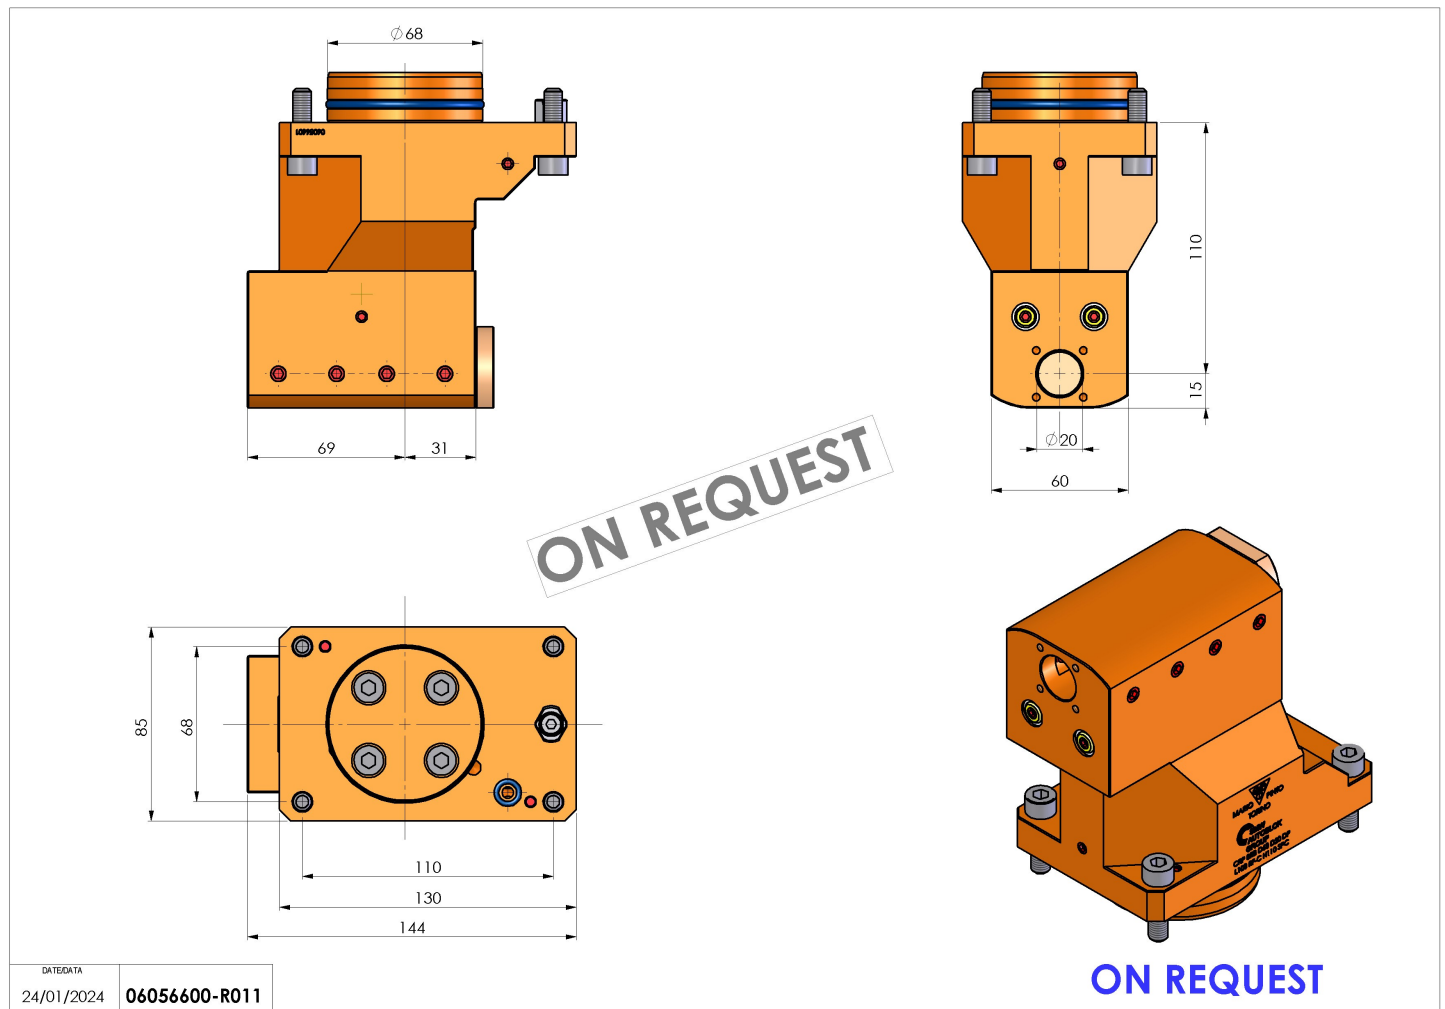

06056600 - TH-BRB D68 D20 DP L100 RF-C H110 SPC

Tipo	TH-BRB Portautensili statico portabareno
Attacco	CILINDRICO 68
Uscita utensile	TH porta bareno 20
Raffreddamento	Refrigerazione esterna / interna
H [mm]	110

ON REQUEST

Accessori	N.D.
Note	N.D.
Note per il montaggio	N.D.

Verificare sempre gli ingombri del portautensile in torretta

ON REQUEST

Salvo modifiche tecniche

DATE/ATA	06056600-R011
----------	---------------