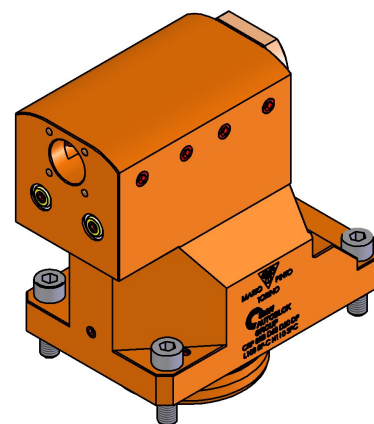

06056600 - TH-BRB D68 D20 DP L100 RF-C H110 SPC

Tipo	TH-BRB Portautensili statico portabareno
Attacco	CILINDRICO 68
Uscita utensile	TH porta bareno 20
Raffreddamento	Refrigerazione esterna / interna
H [mm]	110

ON REQUEST

Accessori	N.D.
Note	N.D.
Note per il montaggio	N.D.

Verificare sempre gli ingombri del portautensile in torretta

ON REQUEST

Salvo modifiche tecniche

DATE/ATA
24/01/2024 06056600-R011