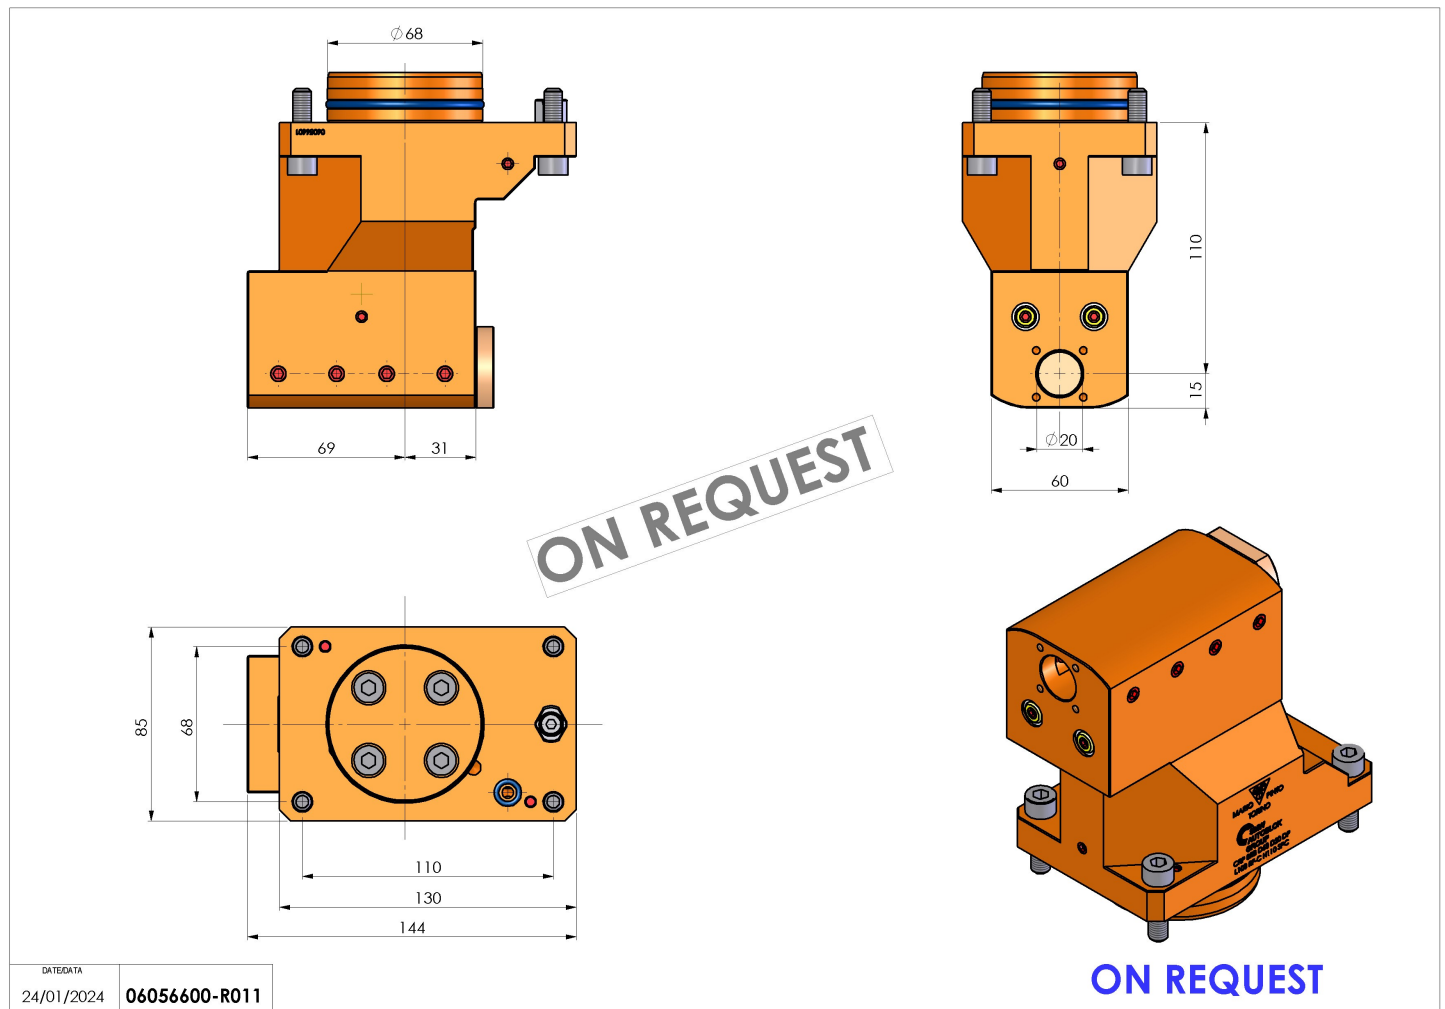

06056600 - TH-BRB D68 D20 DP L100 RF-C H110 SPC

| | |
|------------------------|---|
| Tipo | TH-BRB Portautensili statico portabareno |
| Attacco | CILINDRICO 68 |
| Uscita utensile | TH porta bareno 20 |
| Raffreddamento | Refrigerazione esterna / interna |
| H [mm] | 110 |

ON REQUEST

| | |
|------------------------------|------|
| Accessori | N.D. |
| Note | N.D. |
| Note per il montaggio | N.D. |

Verificare sempre gli ingombri del portautensile in torretta

ON REQUEST

Salvo modifiche tecniche

| | |
|----------|---------------|
| DATE/ATA | 06056600-R011 |
|----------|---------------|