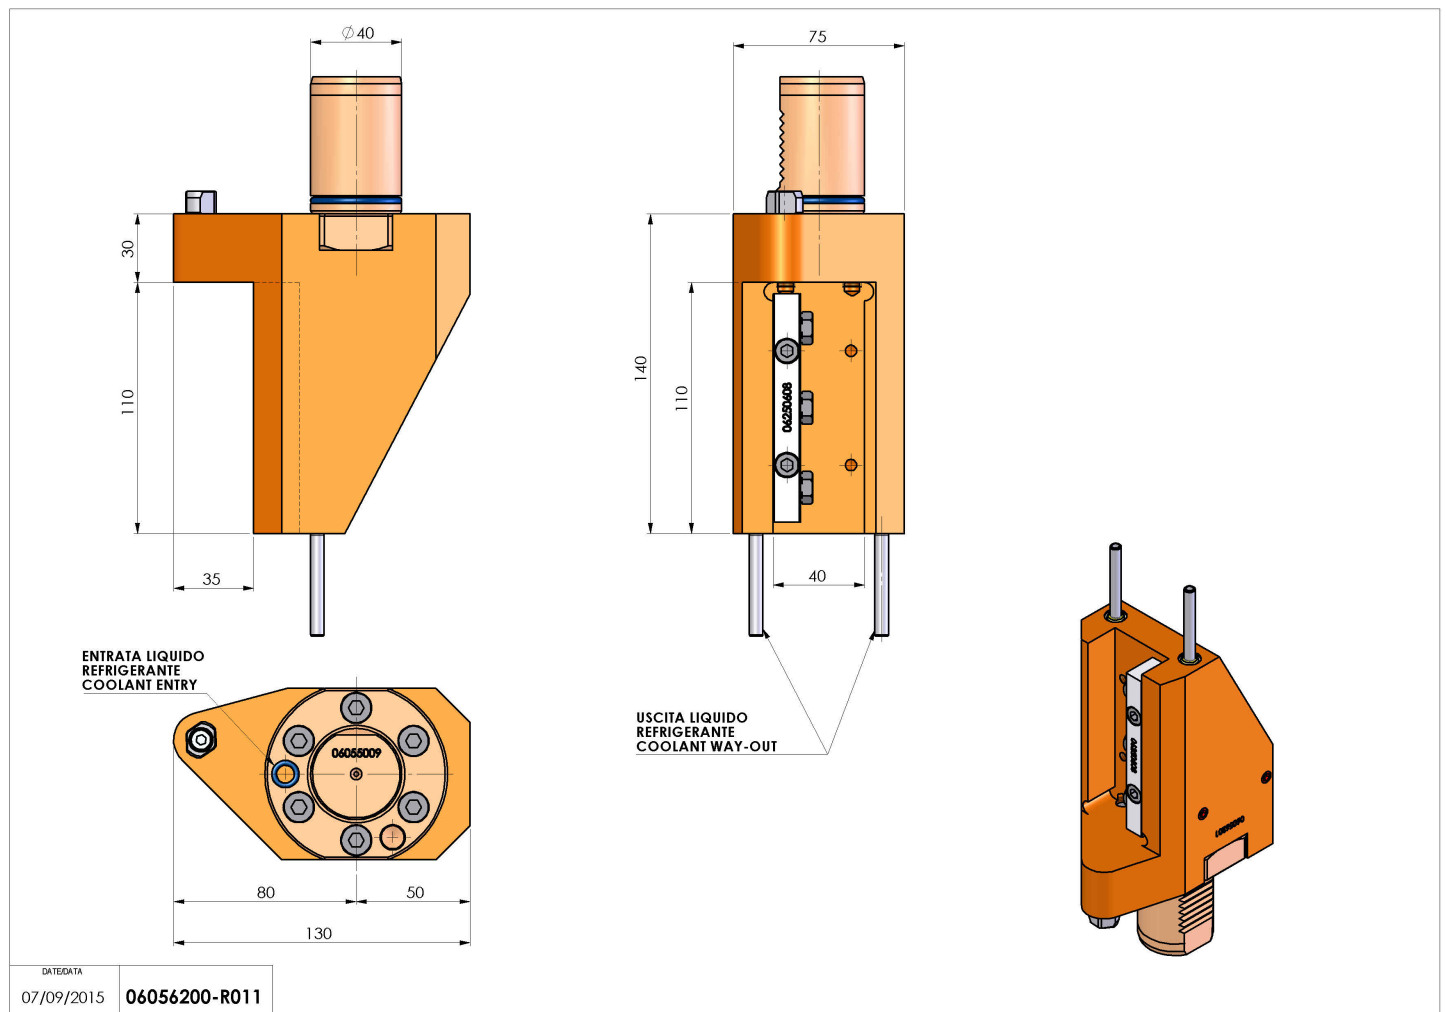

06056200 - TH-RAD VDI40 H140L45DX-SXOF5MZ

Tipo	TH-RAD Portautensili statico radiale
Attacco	VDI 40
Uscita utensile	TH radiale 20x20
Raffreddamento	Refrigerazione esterna
H [mm]	140

Accessori	N.D.
Note	N.D.
Note per il montaggio	N.D.

ATTENZIONE: VERIFICARE L'ORIENTAMENTO DELLA DENTATURA VDI

Verificare sempre gli ingombri del portautensile in torretta

Salvo modifiche tecniche