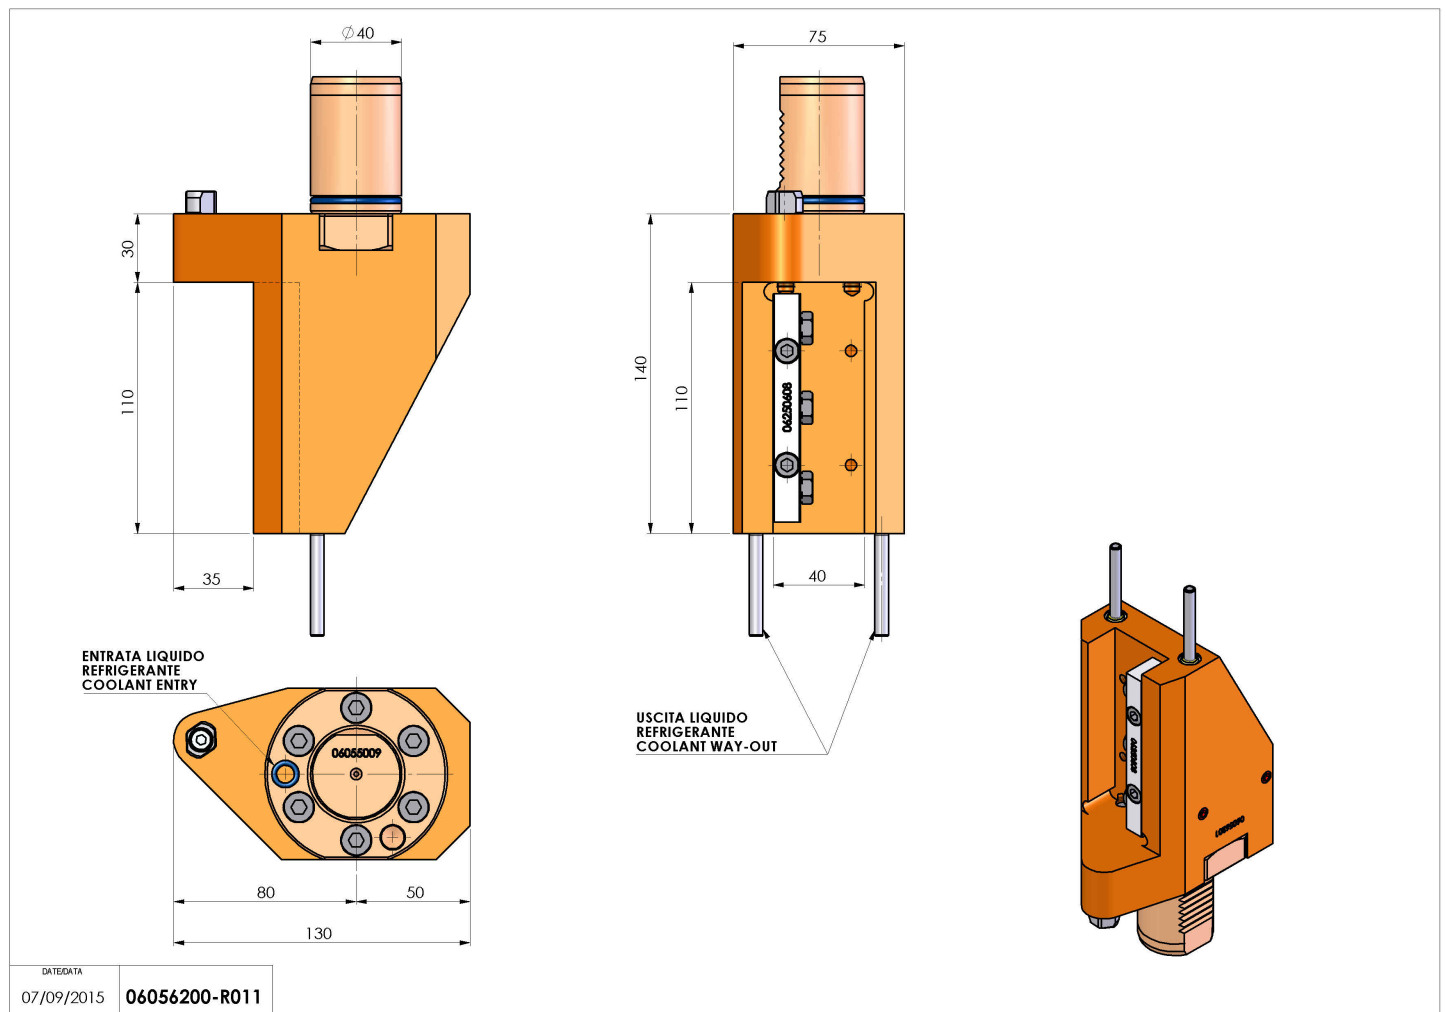

## 06056200 - TH-RAD VDI40 H140L45DX-SXOF5MZ

<b>Tipo</b>	TH-RAD Portautensili statico radiale
<b>Attacco</b>	VDI 40
<b>Uscita utensile</b>	TH radiale 20x20
<b>Raffreddamento</b>	Refrigerazione esterna
<b>H [mm]</b>	140

<b>Accessori</b>	N.D.
<b>Note</b>	N.D.
<b>Note per il montaggio</b>	N.D.

**ATTENZIONE: VERIFICARE L'ORIENTAMENTO DELLA DENTATURA VDI**

Verificare sempre gli ingombri del portautensile in torretta

Salvo modifiche tecniche