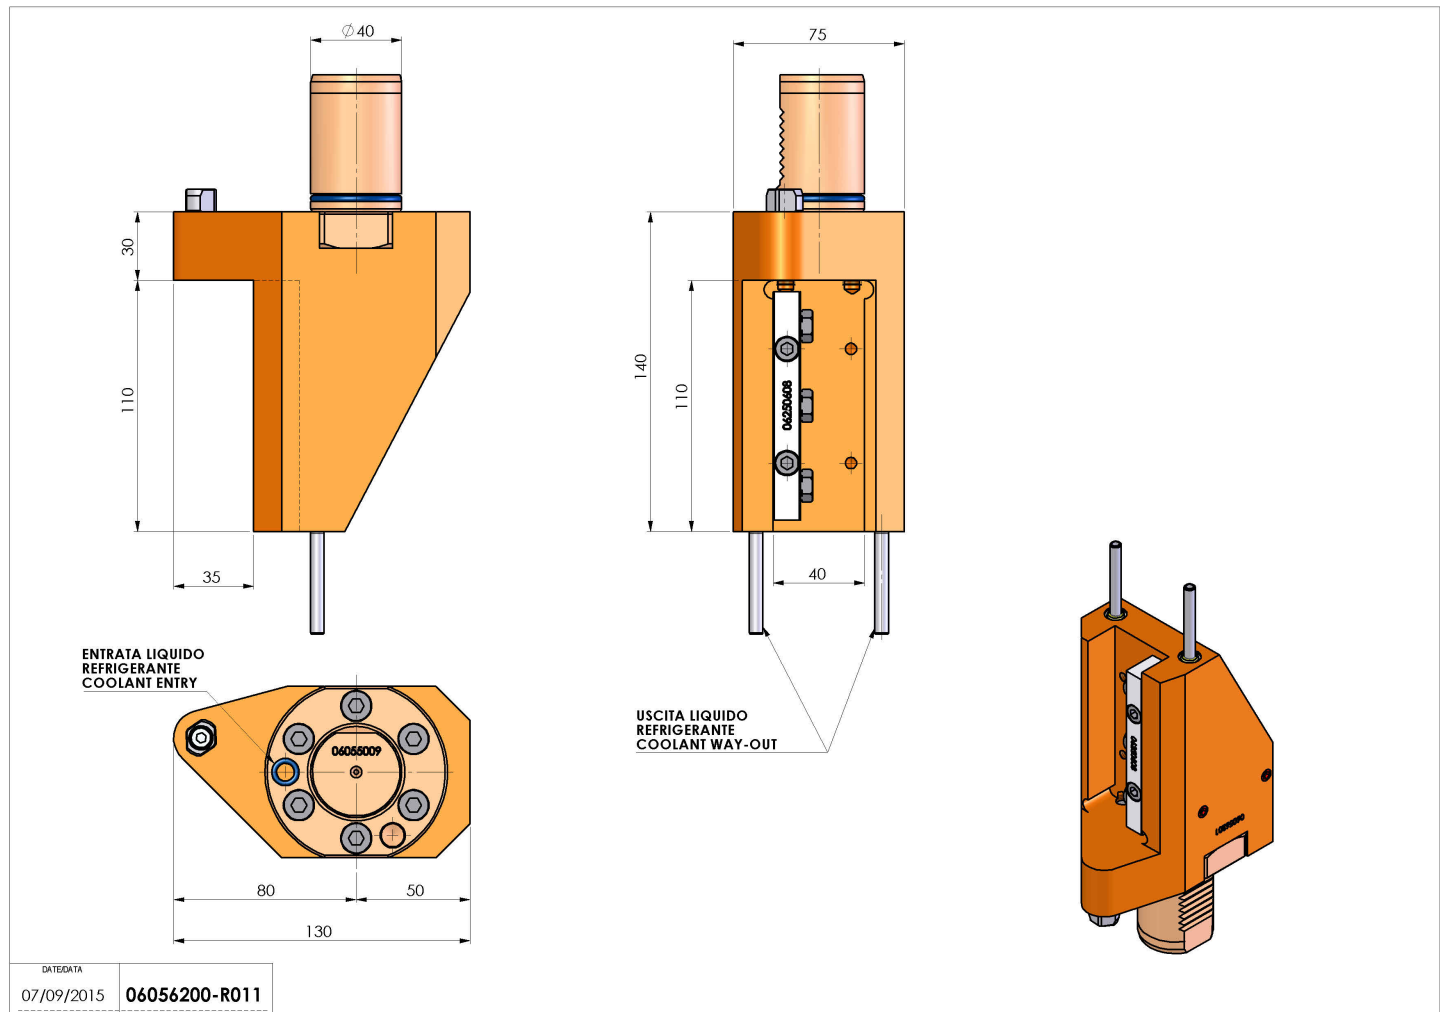

# 06056200 - TH-RAD VDI40 H140L45DX-SXOF5MZ

<b>Tipo</b>	TH-RAD Portautensili statico radiale
<b>Attacco</b>	VDI 40
<b>Uscita utensile</b>	TH radiale 20x20
<b>Raffreddamento</b>	Refrigerazione esterna
<b>H [mm]</b>	140

<b>Accessori</b>	N.D.
<b>Note</b>	N.D.
<b>Note per il montaggio</b>	N.D.

**ATTENZIONE: VERIFICARE L'ORIENTAMENTO DELLA DENTATURA VDI**

Verificare sempre gli ingombri del portautensile in torretta

**Salvo modifiche tecniche**