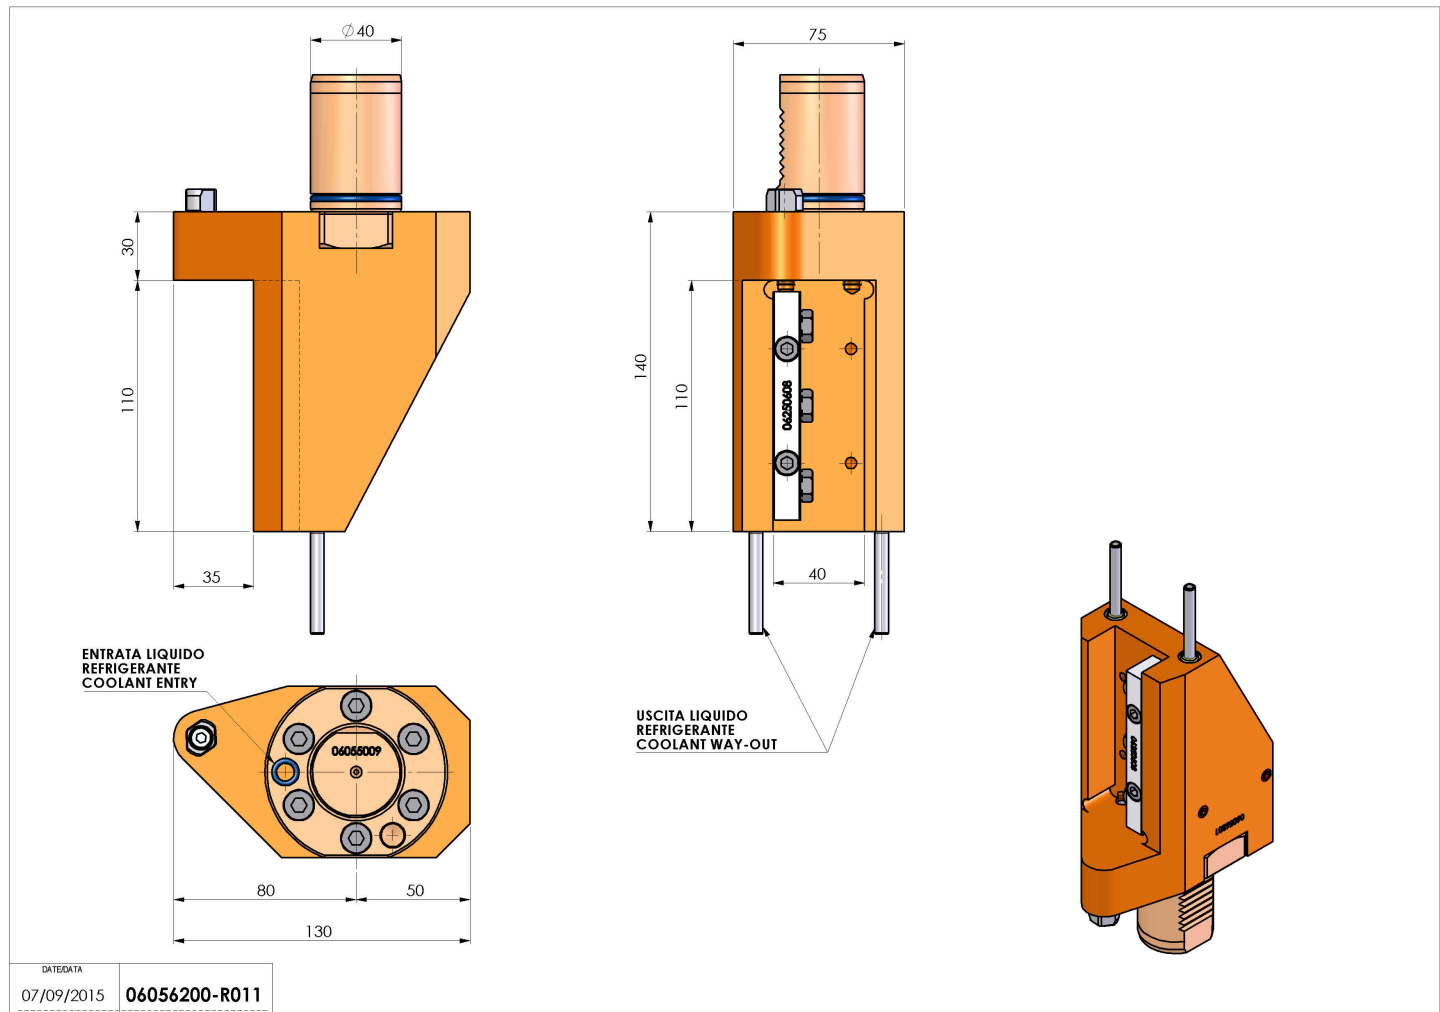

06056200 - TH-RAD VDI40 H140L45DX-SXOF5MZ

Tipo	TH-RAD Portautensili statico radiale
Attacco	VDI 40
Uscita utensile	TH radiale 20x20
Raffreddamento	Refrigerazione esterna
H [mm]	140

Accessori	N.D.
Note	N.D.
Note per il montaggio	N.D.

ATTENZIONE: VERIFICARE L'ORIENTAMENTO DELLA DENTATURA VDI

Verificare sempre gli ingombri del portautensile in torretta

Salvo modifiche tecniche

DATE/DATE	07/09/2015
PART NUMBER	06056200-R011