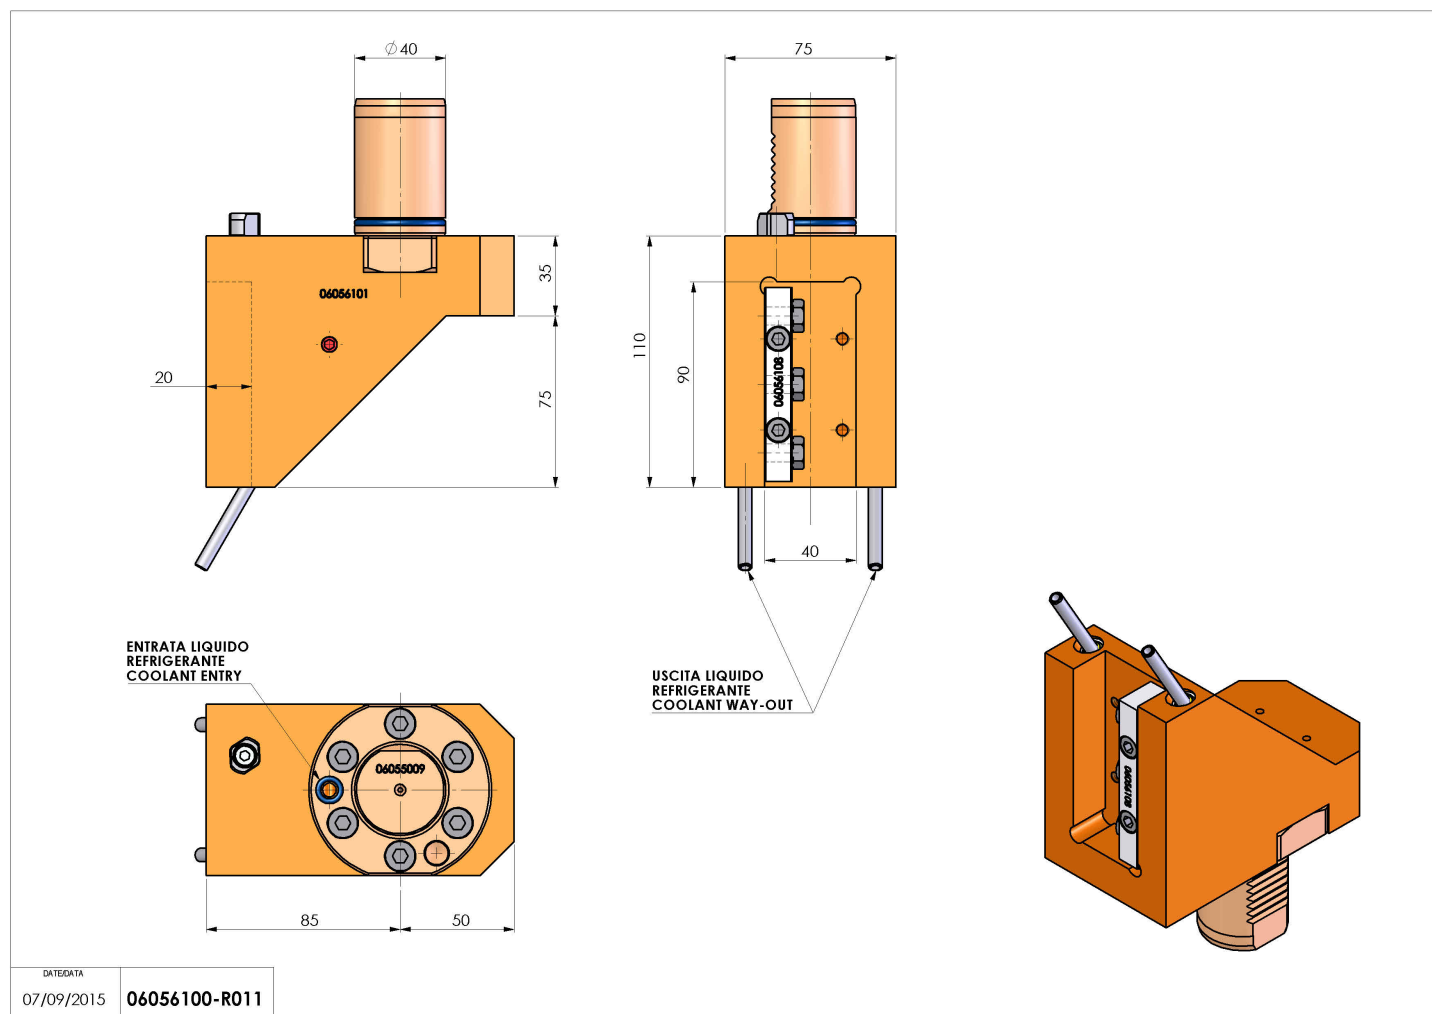

06056100 - TH-RAD VDI40 H110 L85 DX-SX MZ

Tipo	TH-RAD Portautensili statico radiale
Attacco	VDI 40
Uscita utensile	TH radiale 20x20
Raffreddamento	Refrigerazione esterna
H [mm]	110

Accessori	N.D.
Note	N.D.
Note per il montaggio	N.D.

ATTENZIONE: VERIFICARE L'ORIENTAMENTO DELLA DENTATURA VDI

Verificare sempre gli ingombri del portautensile in torretta

Salvo modifiche tecniche