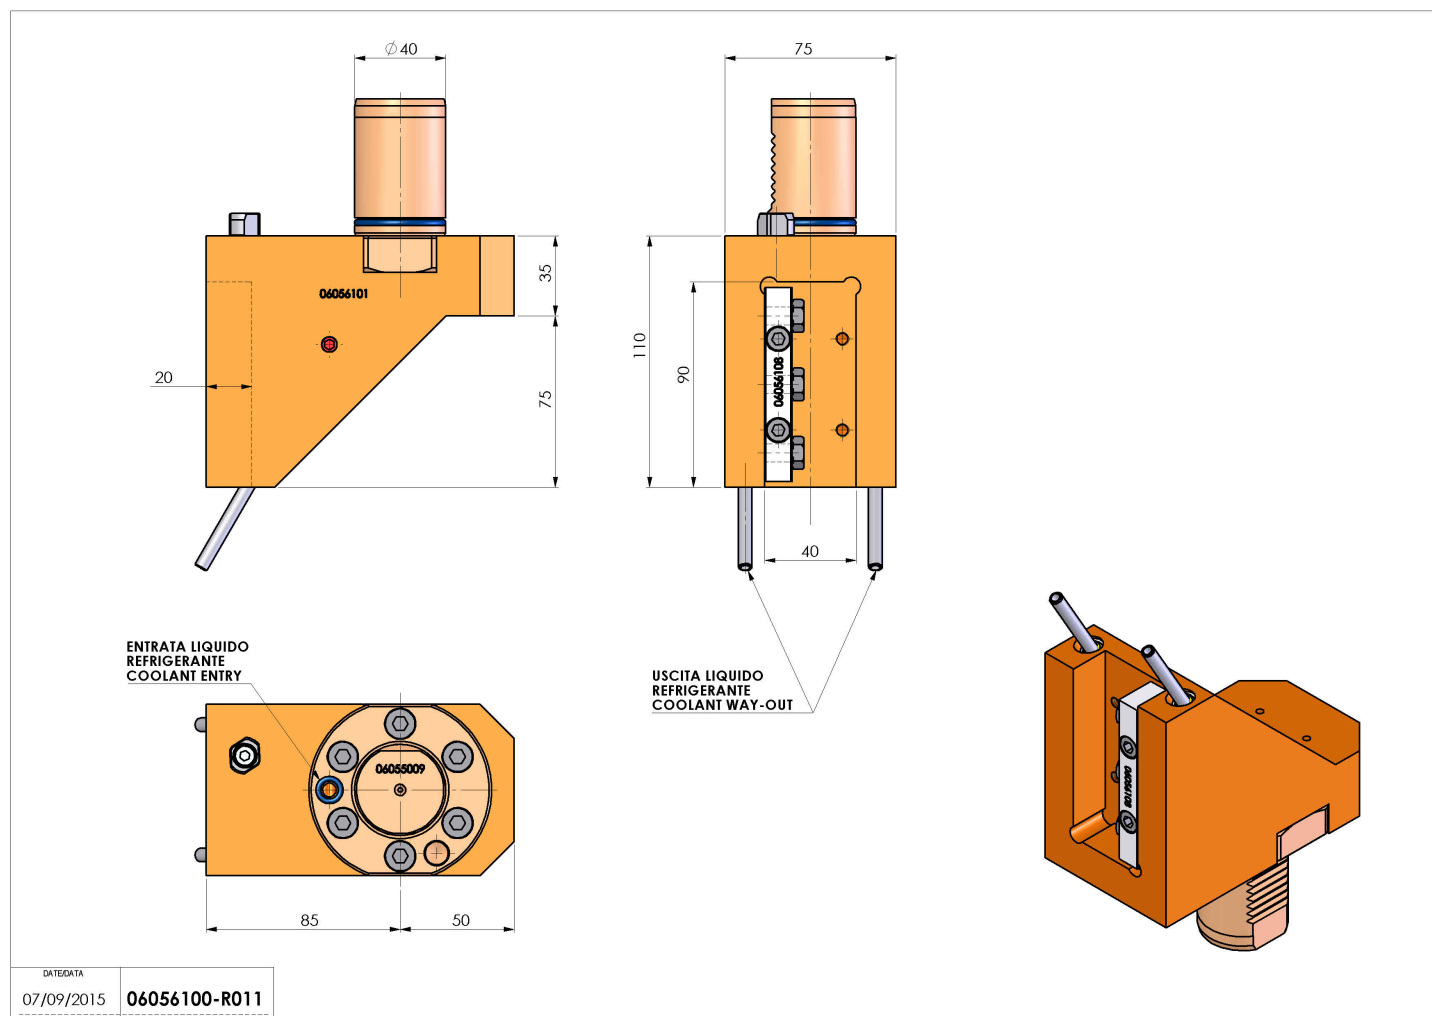

06056100 - TH-RAD VDI40 H110 L85 DX-SX MZ

Tipo	TH-RAD Portautensili statico radiale
Attacco	VDI 40
Uscita utensile	TH radiale 20x20
Raffreddamento	Refrigerazione esterna
H [mm]	110

Accessori	N.D.
Note	N.D.
Note per il montaggio	N.D.

ATTENZIONE: VERIFICARE L'ORIENTAMENTO DELLA DENTATURA VDI

Verificare sempre gli ingombri del portautensile in torretta

Salvo modifiche tecniche