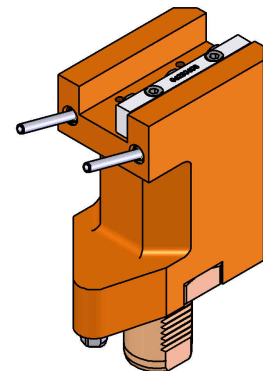

06056000 - TH-AX VDI40 H143 L105 DX-SX MZ

Tipo	TH-AX Portautensili statico assiale
Attacco	VDI 40
Uscita utensile	TH assiale 20x20
Raffreddamento	Refrigerazione esterna
H [mm]	143

Accessori	N.D.
Note	N.D.
Note per il montaggio	N.D.

ATTENZIONE: VERIFICARE L'ORIENTAMENTO DELLA DENTATURA VDI

Verificare sempre gli ingombri del portautensile in torretta

Salvo modifiche tecniche

DATE/DATE	07/09/2015
	06056000-R011