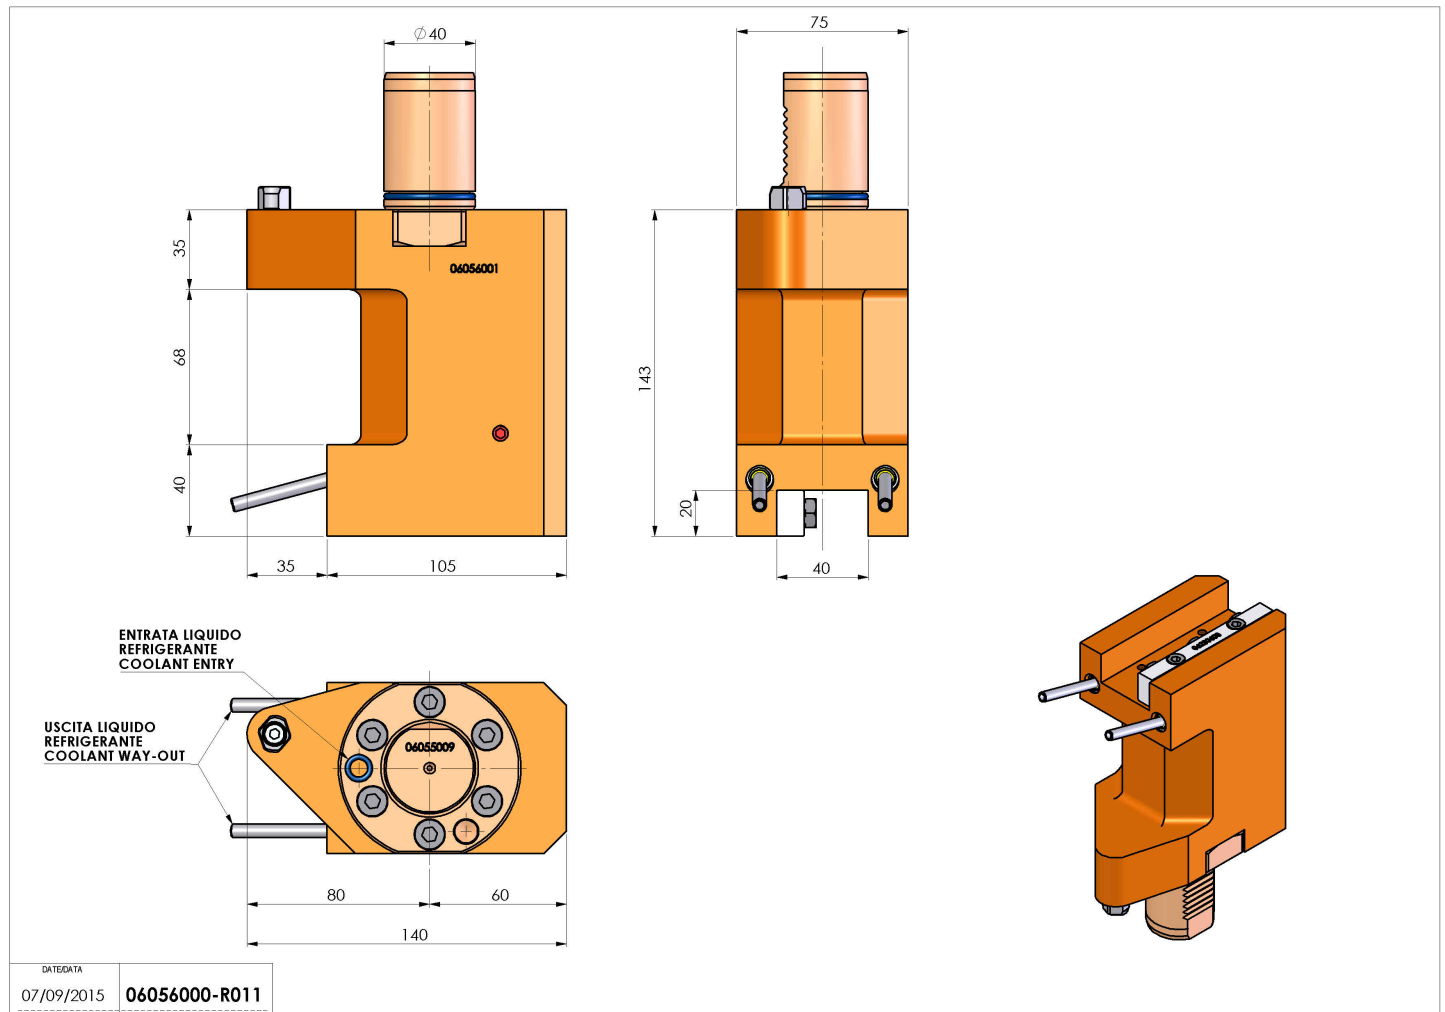

06056000 - TH-AX VDI40 H143 L105 DX-SX MZ

Tipo	TH-AX Portautensili statico assiale
Attacco	VDI 40
Uscita utensile	TH assiale 20x20
Raffreddamento	Refrigerazione esterna
H [mm]	143

Accessori	N.D.
Note	N.D.
Note per il montaggio	N.D.

ATTENZIONE: VERIFICARE L'ORIENTAMENTO DELLA DENTATURA VDI

Verificare sempre gli ingombri del portautensile in torretta

Salvo modifiche tecniche