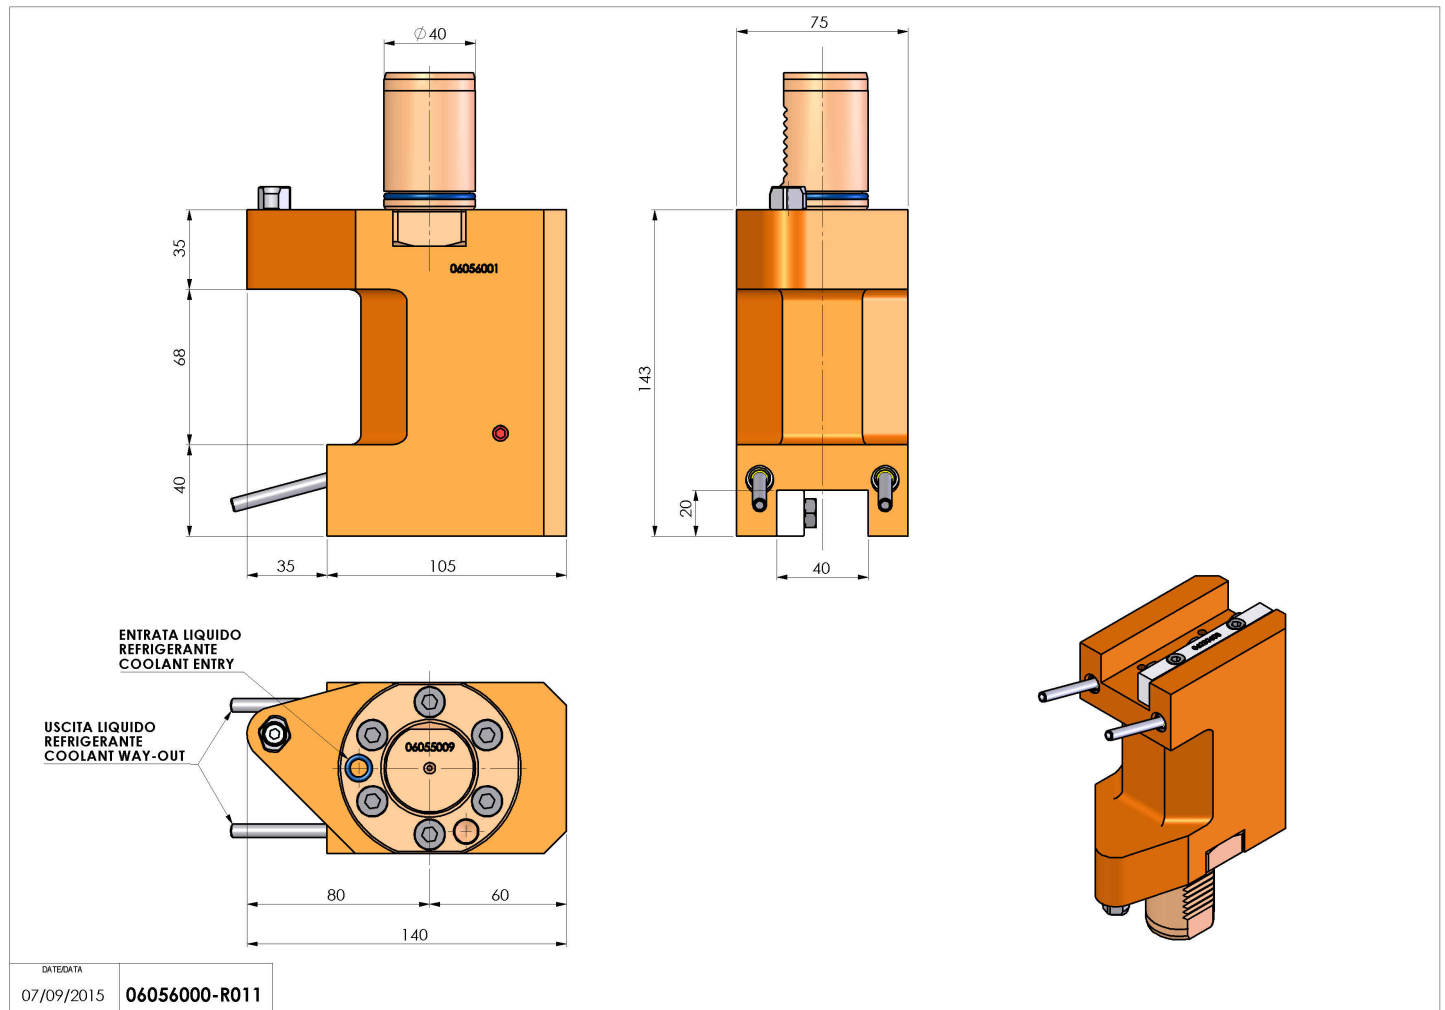

## 06056000 - TH-AX VDI40 H143 L105 DX-SX MZ

<b>Tipo</b>	TH-AX Portautensili statico assiale
<b>Attacco</b>	VDI 40
<b>Uscita utensile</b>	TH assiale 20x20
<b>Raffreddamento</b>	Refrigerazione esterna
<b>H [mm]</b>	143

<b>Accessori</b>	N.D.
<b>Note</b>	N.D.
<b>Note per il montaggio</b>	N.D.

**ATTENZIONE: VERIFICARE L'ORIENTAMENTO DELLA DENTATURA VDI**

Verificare sempre gli ingombri del portautensile in torretta

Salvo modifiche tecniche