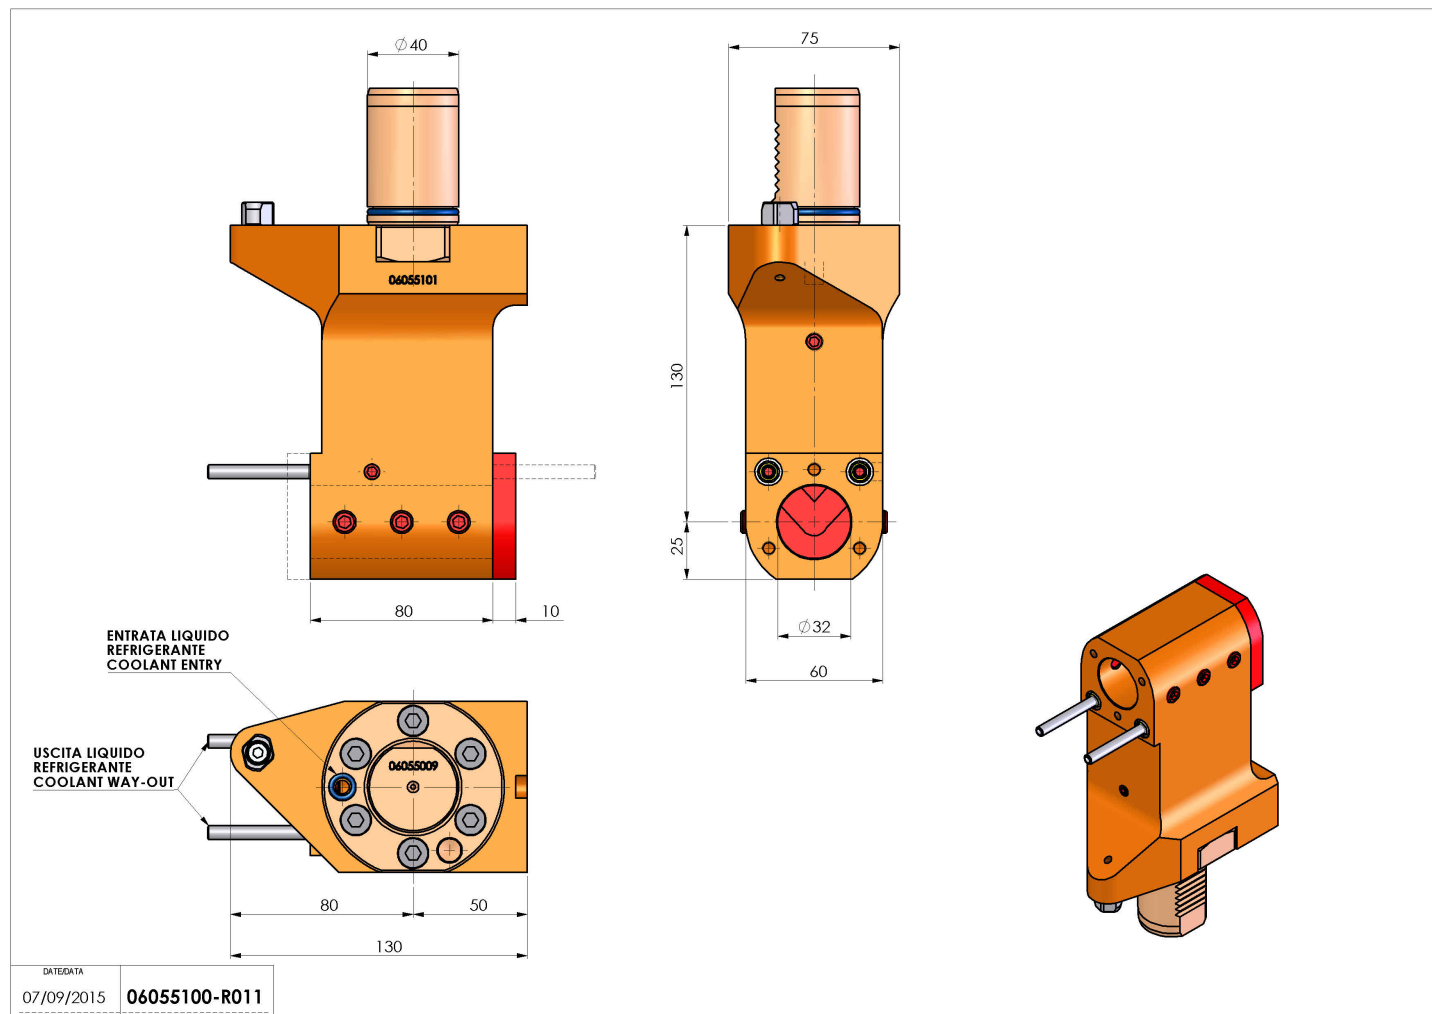

## 06055100 - TH-BRB VDI40 D32 H130 OFS RFMZ

|                        |   |
|------------------------|---|
| <b>Tipo</b>            | TH-BRB<br>Portautensili statico portabareno |
| <b>Attacco</b>         | VDI 40                                      |
| <b>Uscita utensile</b> | TH porta bareno 32                          |
| <b>Raffreddamento</b>  | Refrigerazione esterna / interna            |
| <b>H [mm]</b>          | 130   |

|                              |      |
|------------------------------|------|
| <b>Accessori</b>             | N.D. |
| <b>Note</b>                  | N.D. |
| <b>Note per il montaggio</b> | N.D. |

**ATTENZIONE: VERIFICARE L'ORIENTAMENTO DELLA DENTATURA VDI**

Verificare sempre gli ingombri del portautensile in torretta

Salvo modifiche tecniche