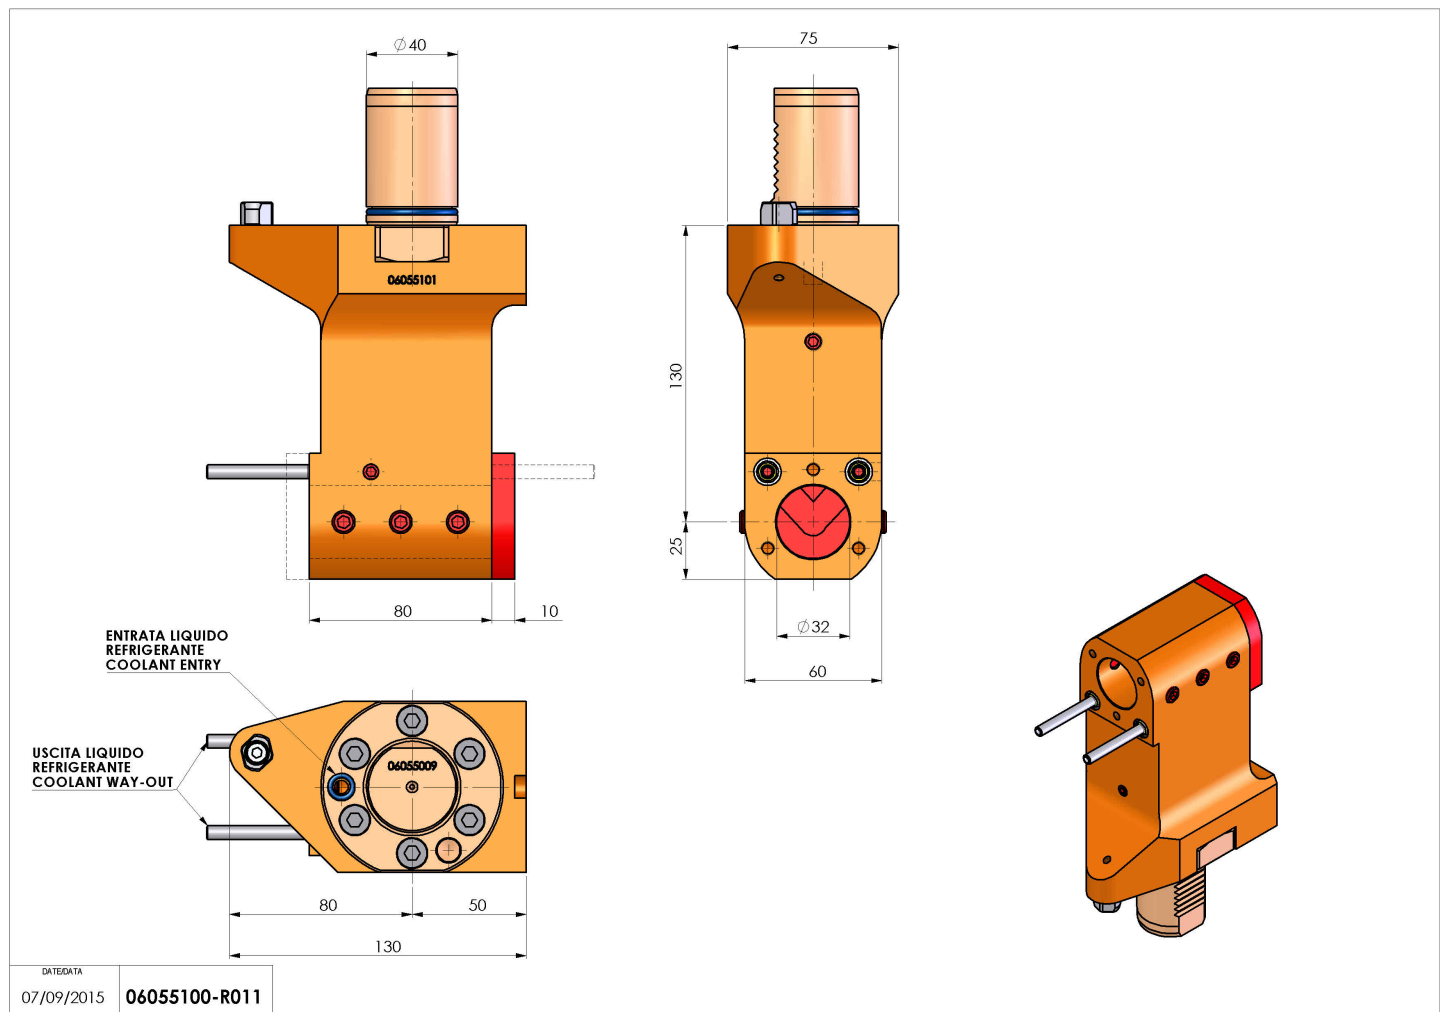

# 06055100 - TH-BRB VDI40 D32 H130 OFS RFMZ

<b>Tipo</b>	TH-BRB Portautensili statico portabareno
<b>Attacco</b>	VDI 40
<b>Uscita utensile</b>	TH porta bareno 32
<b>Raffreddamento</b>	Refrigerazione esterna / interna
<b>H [mm]</b>	130

<b>Accessori</b>	N.D.
<b>Note</b>	N.D.
<b>Note per il montaggio</b>	N.D.

**ATTENZIONE: VERIFICARE L'ORIENTAMENTO DELLA DENTATURA VDI**

Verificare sempre gli ingombri del portautensile in torretta

Salvo modifiche tecniche