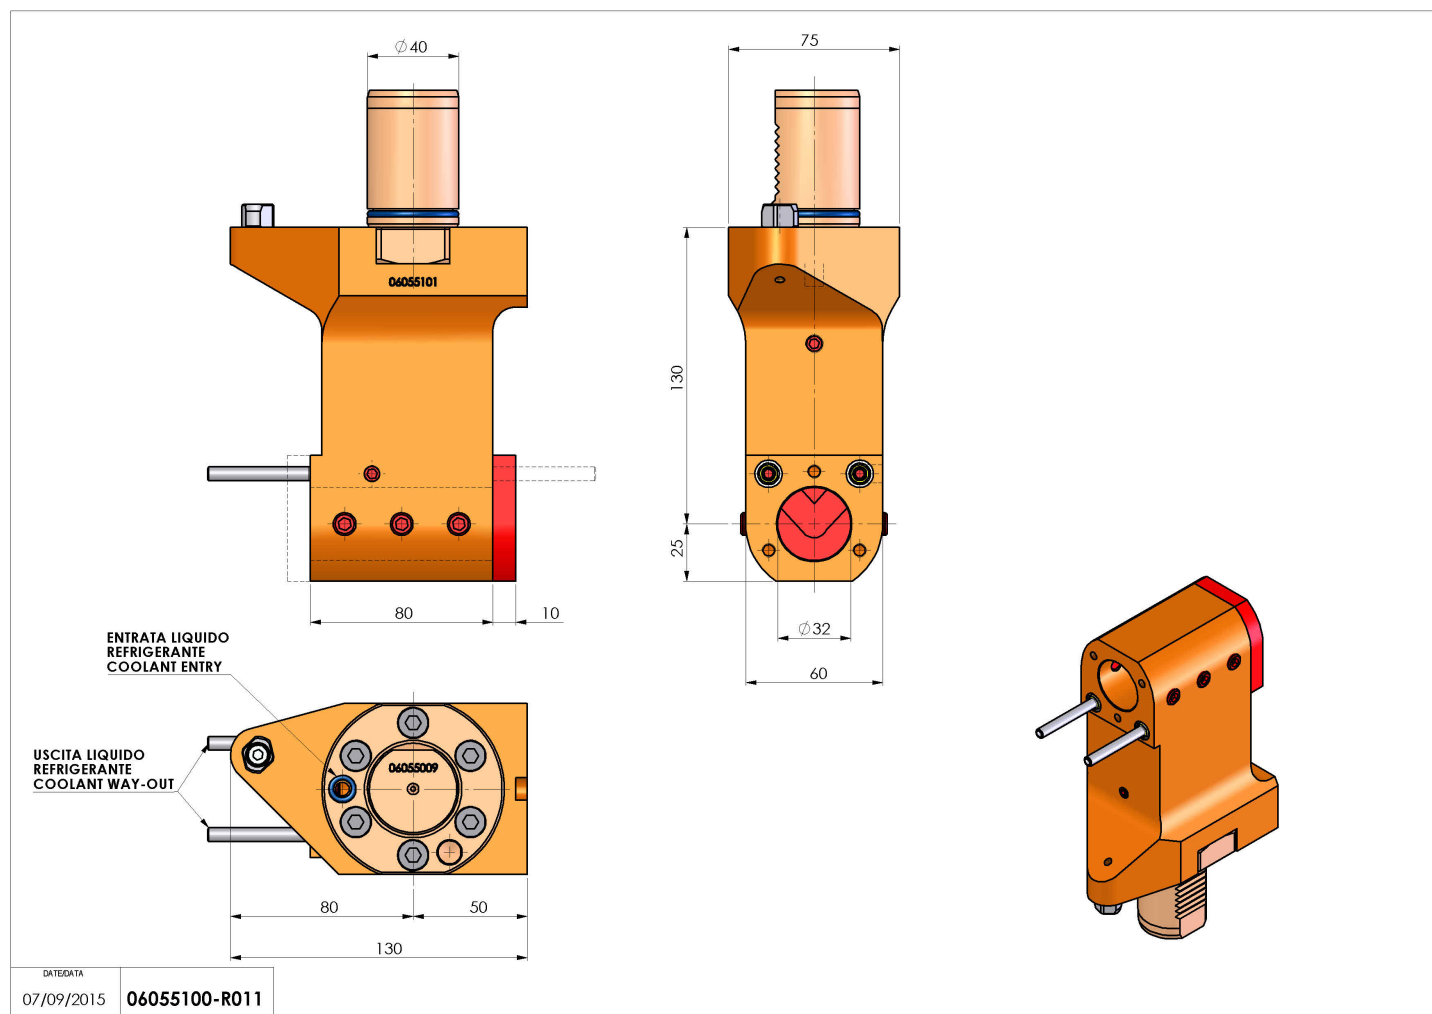

06055100 - TH-BRB VDI40 D32 H130 OFS RFMZ

Tipo	TH-BRB Portautensili statico portabareno
Attacco	VDI 40
Uscita utensile	TH porta bareno 32
Raffreddamento	Refrigerazione esterna / interna
H [mm]	130

Accessori	N.D.
Note	N.D.
Note per il montaggio	N.D.

ATTENZIONE: VERIFICARE L'ORIENTAMENTO DELLA DENTATURA VDI

Verificare sempre gli ingombri del portautensile in torretta

Salvo modifiche tecniche