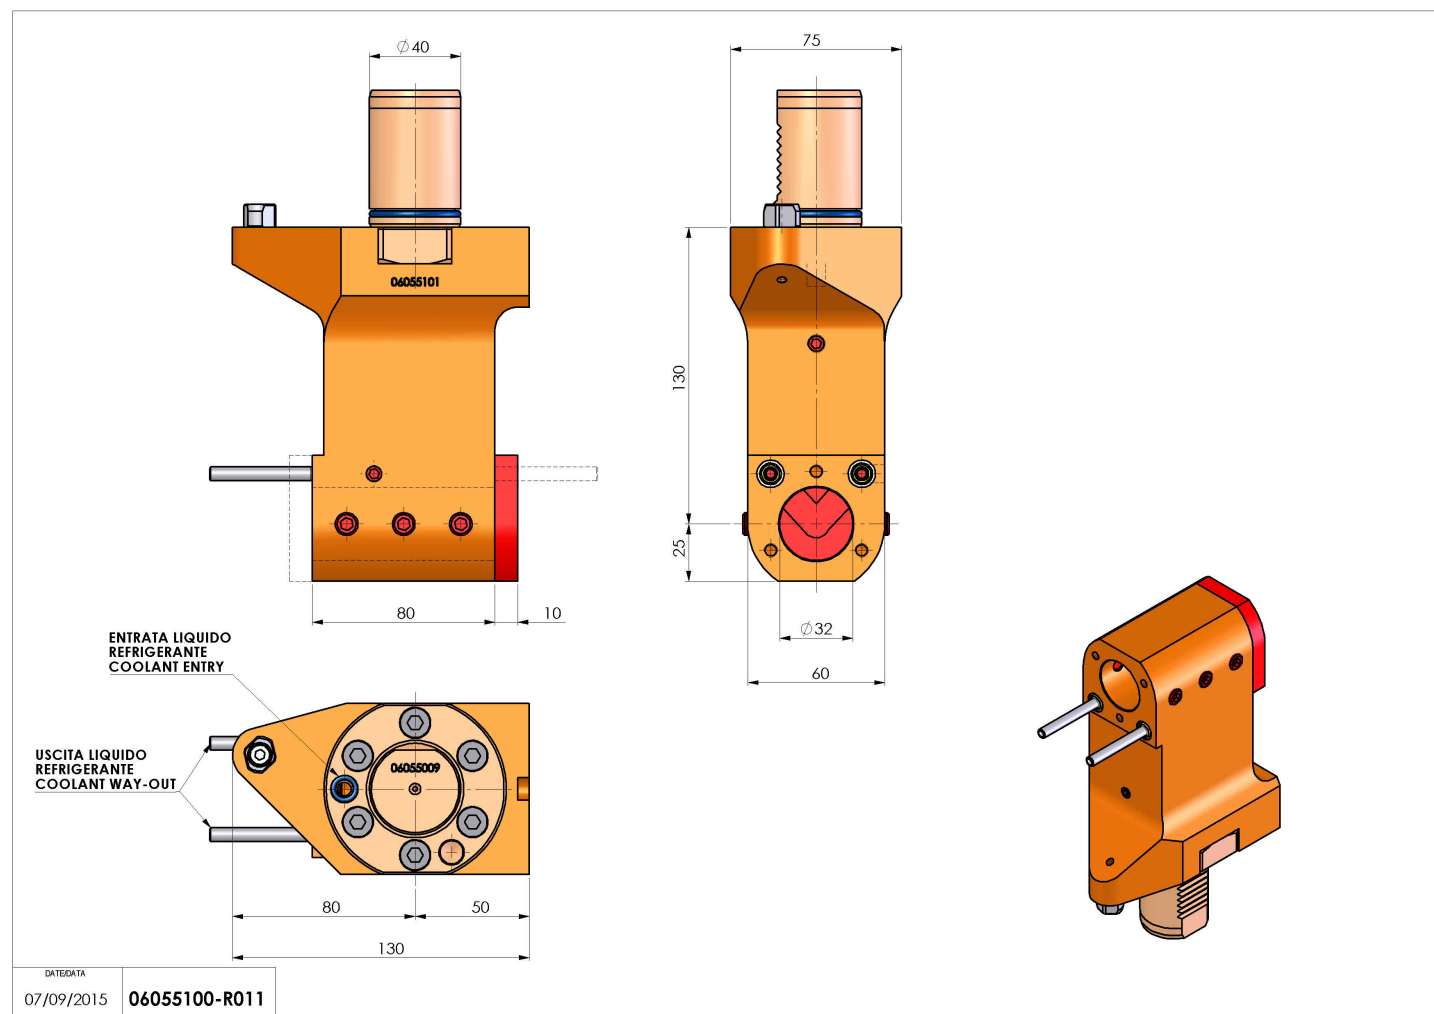

06055100 - TH-BRB VDI40 D32 H130 OFS RFMZ

Tipo	TH-BRB Portautensili statico portabareno
Attacco	VDI 40
Uscita utensile	TH porta bareno 32
Raffreddamento	Refrigerazione esterna / interna
H [mm]	130

Accessori	N.D.
Note	N.D.
Note per il montaggio	N.D.

ATTENZIONE: VERIFICARE L'ORIENTAMENTO DELLA DENTATURA VDI

Verificare sempre gli ingombri del portautensile in torretta

Salvo modifiche tecniche