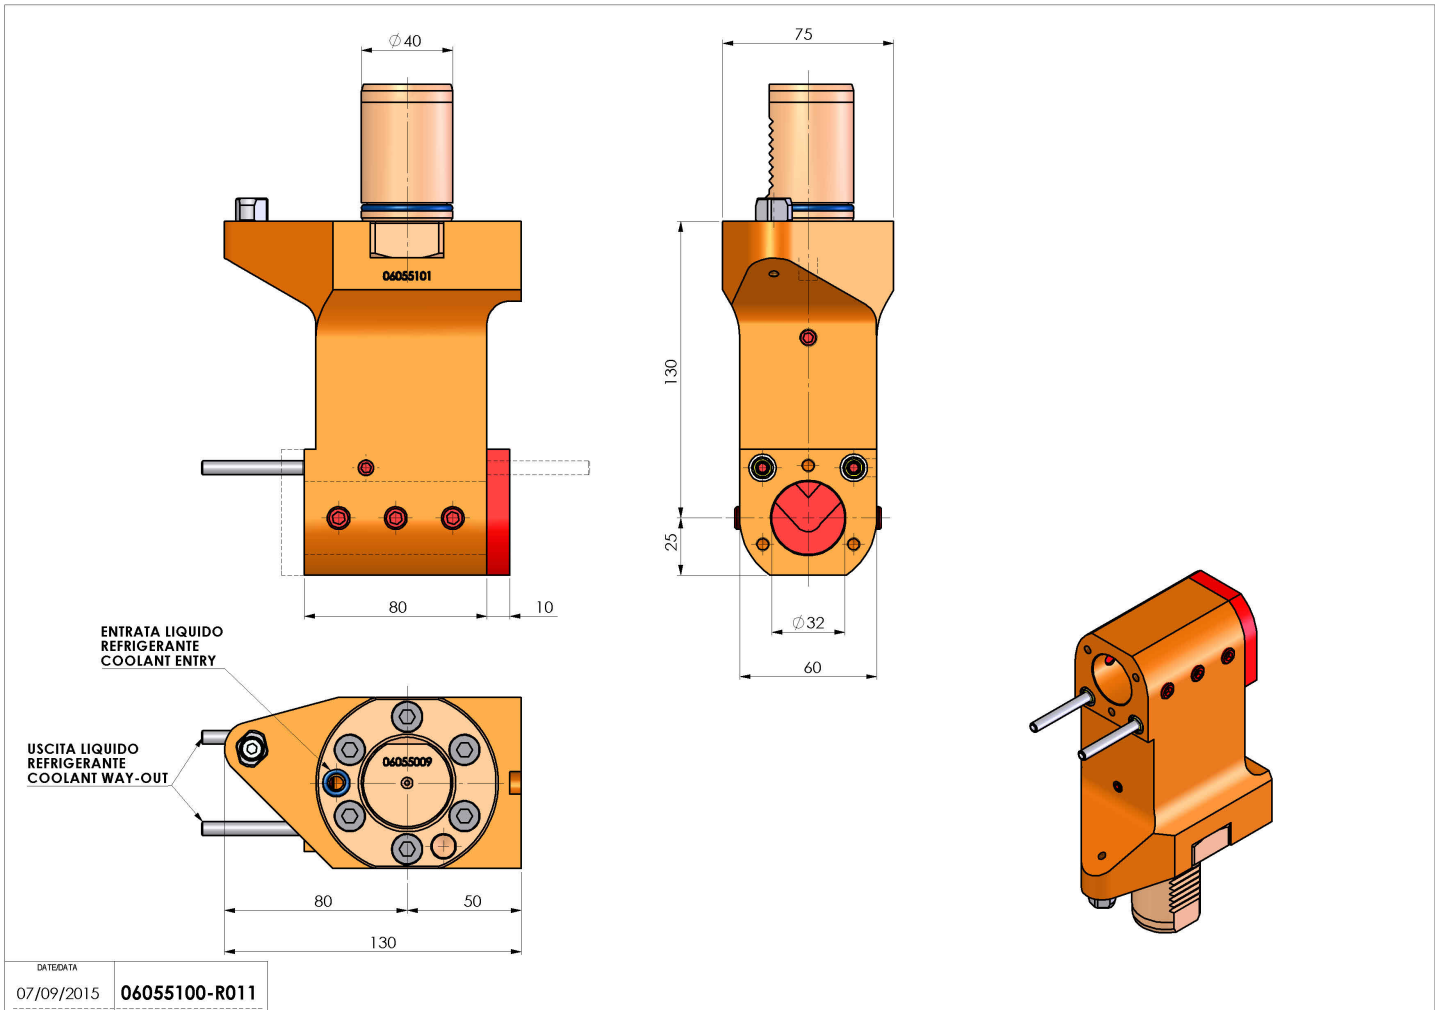

# 06055100 - TH-BRB VDI40 D32 H130 OFS RFMZ

<b>Tipo</b>	TH-BRB Portautensili statico portabareno
<b>Attacco</b>	VDI 40
<b>Uscita utensile</b>	TH porta bareno 32
<b>Raffreddamento</b>	Refrigerazione esterna / interna
<b>H [mm]</b>	130

<b>Accessori</b>	N.D.
<b>Note</b>	N.D.
<b>Note per il montaggio</b>	N.D.

**ATTENZIONE: VERIFICARE L'ORIENTAMENTO DELLA DENTATURA VDI**

Verificare sempre gli ingombri del portautensile in torretta

Salvo modifiche tecniche