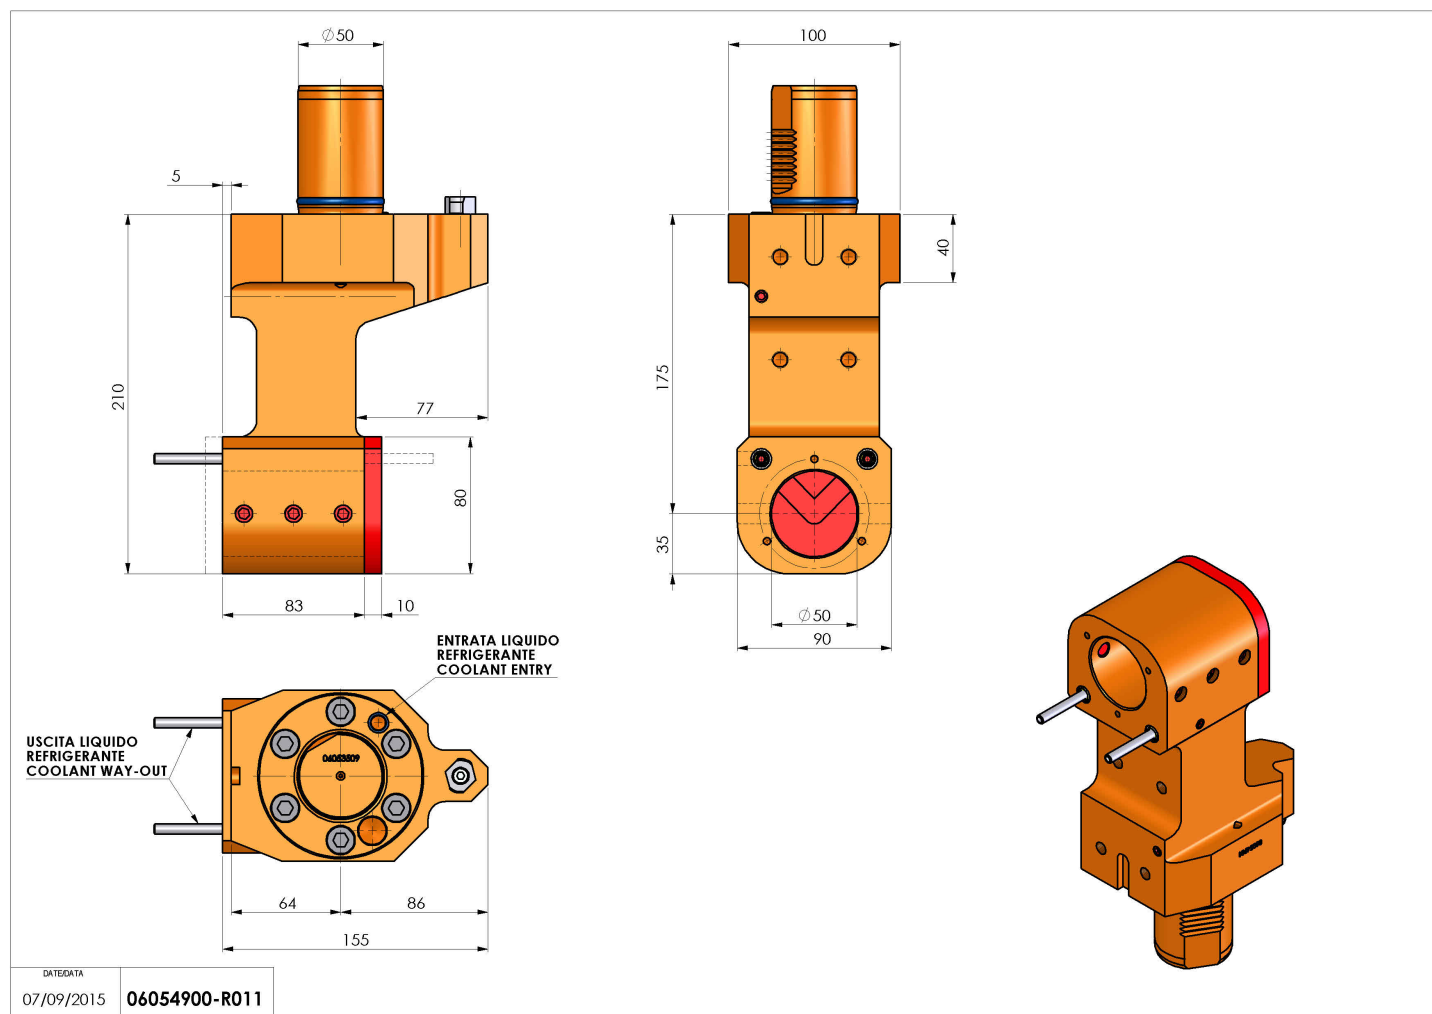

06054900 - TH-BRB VDI50 D50 H175 RF MZ

Tipo	TH-BRB Portautensili statico portabareno
Attacco	VDI 50
Uscita utensile	TH porta bareno 50
Raffreddamento	Refrigerazione esterna / interna
H [mm]	175

Accessori	N.D.
Note	N.D.
Note per il montaggio	N.D.

ATTENZIONE: VERIFICARE L'ORIENTAMENTO DELLA DENTATURA VDI

Verificare sempre gli ingombri del portautensile in torretta

Salvo modifiche tecniche