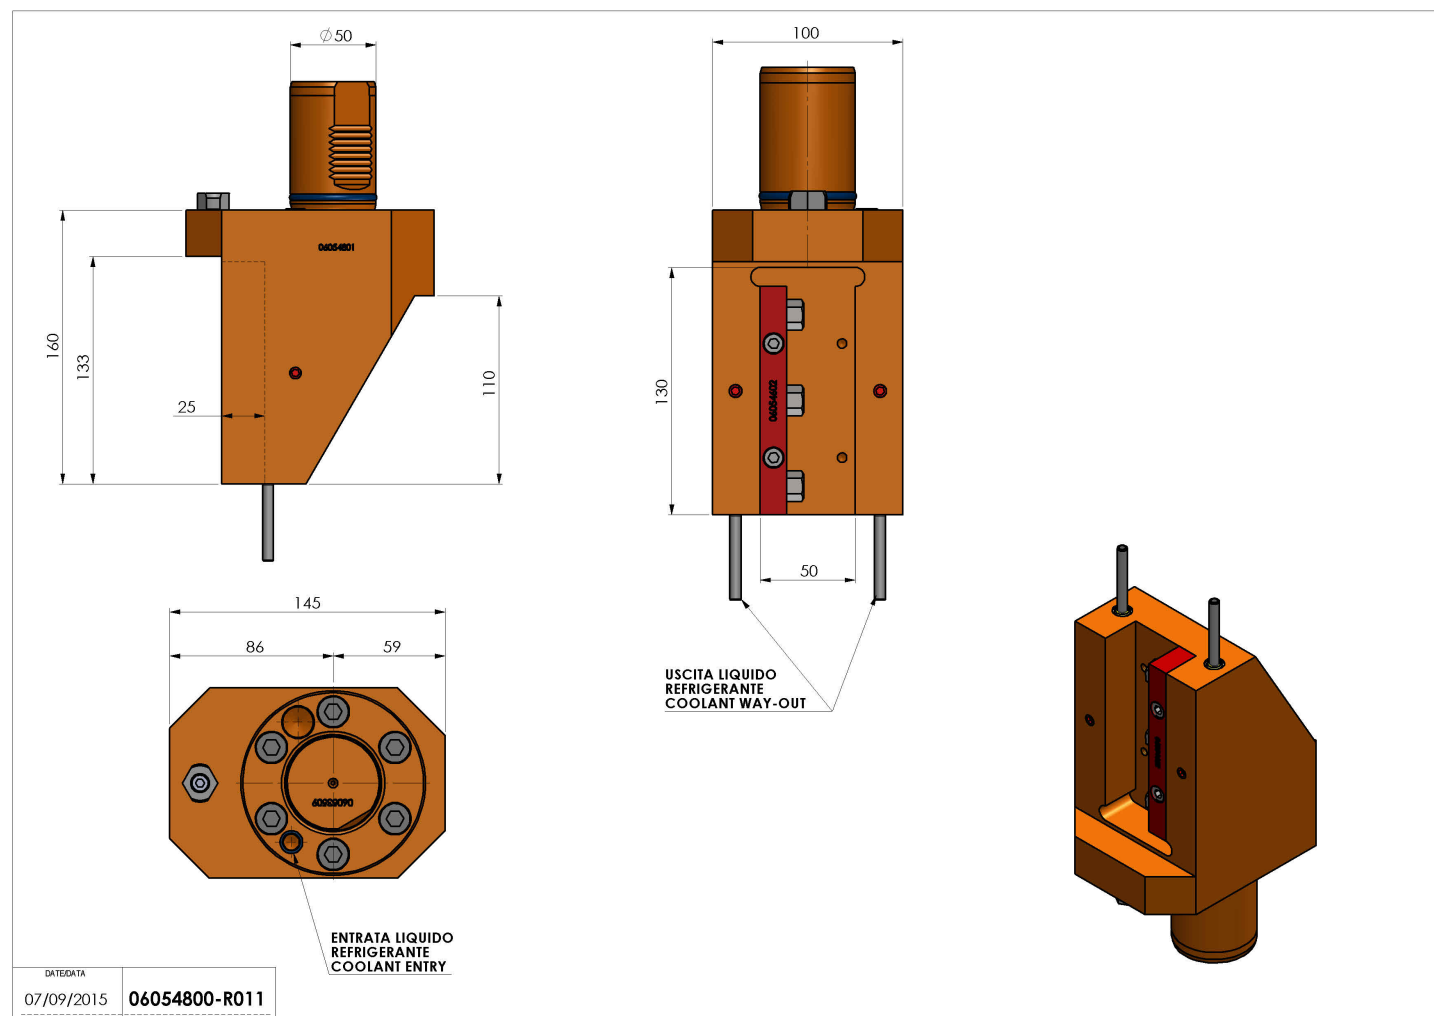

06054800 - TH-RAD VDI50 H160 L65 DX-SX MZ

Tipo	TH-RAD Portautensili statico radiale
Attacco	VDI 50
Uscita utensile	TH radiale 25x25
Raffreddamento	Refrigerazione esterna
H [mm]	160

Accessori	N.D.
Note	N.D.
Note per il montaggio	Solo per mandrino secondario

ATTENZIONE: VERIFICARE L'ORIENTAMENTO DELLA DENTATURA VDI

Verificare sempre gli ingombri del portautensile in torretta

Salvo modifiche tecniche