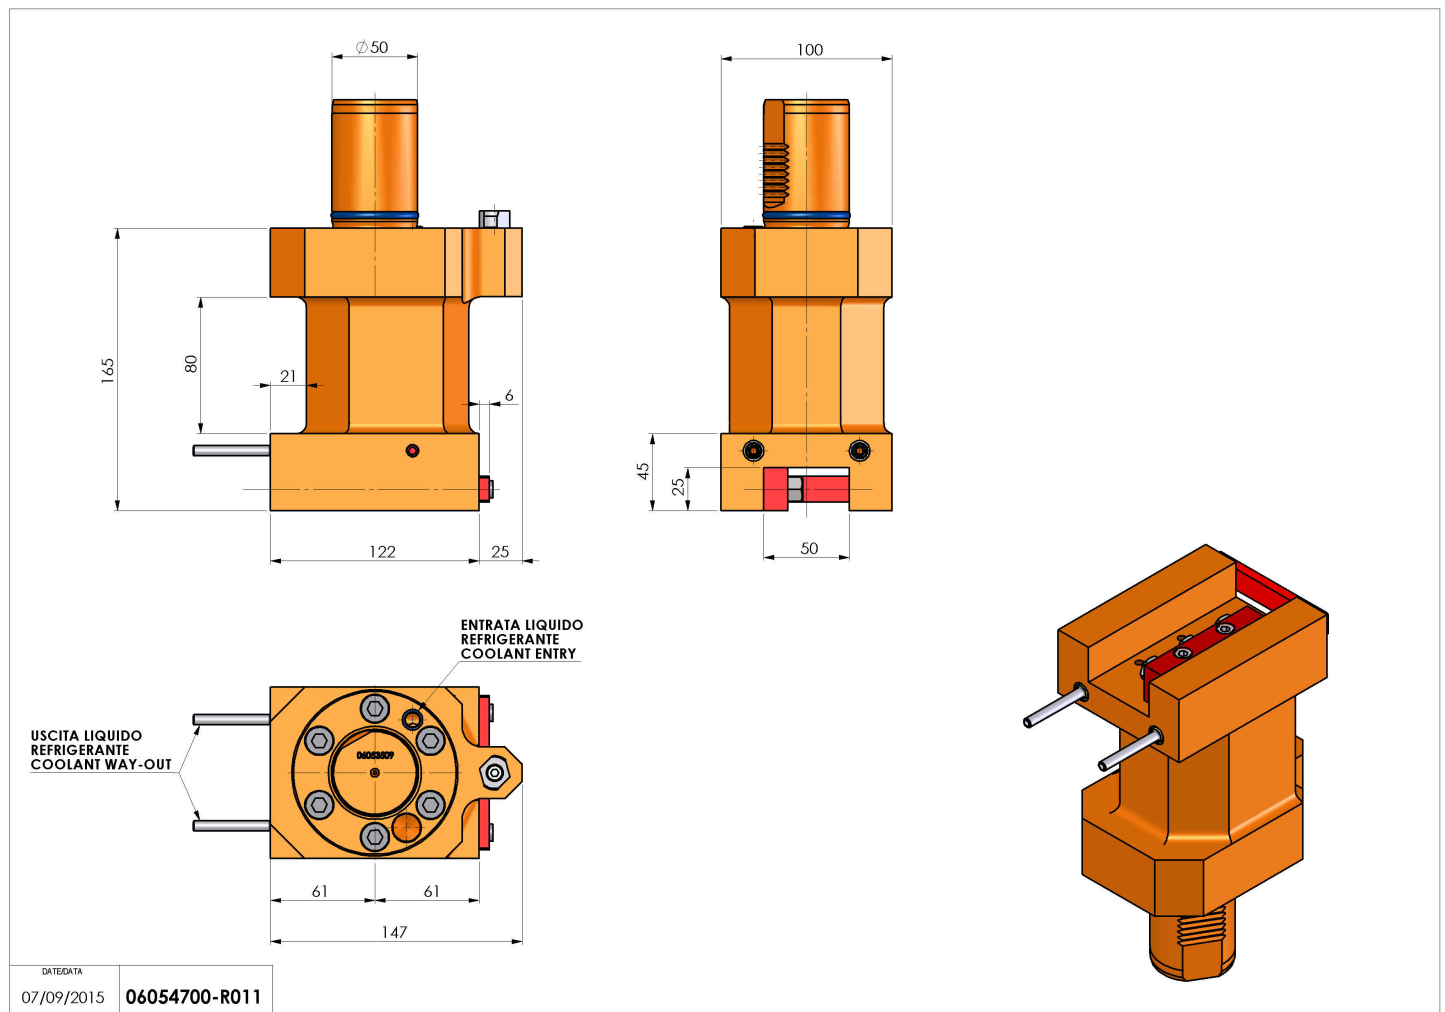

06054700 - TH-AX VDI50 H165 DX-SX MZ

Tipo	TH-AX Portautensili statico assiale
Attacco	VDI 50
Uscita utensile	TH assiale 25x25
Raffreddamento	Refrigerazione esterna
H [mm]	165

Accessori	N.D.
Note	N.D.
Note per il montaggio	N.D.

ATTENZIONE: VERIFICARE L'ORIENTAMENTO DELLA DENTATURA VDI

Verificare sempre gli ingombri del portautensile in torretta

Salvo modifiche tecniche