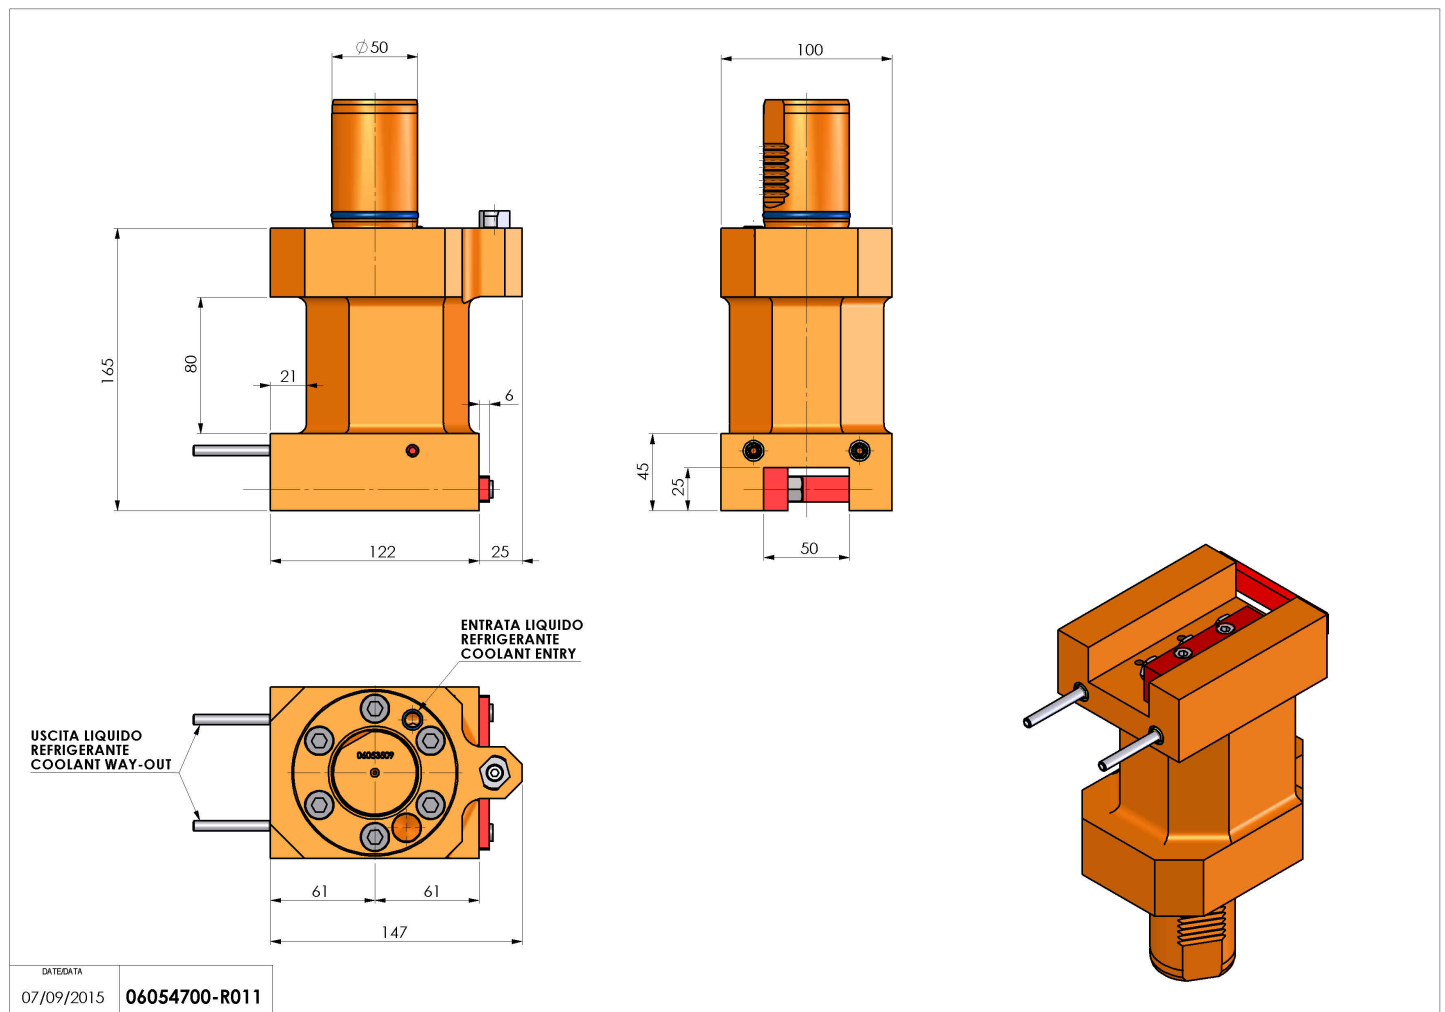

06054700 - TH-AX VDI50 H165 DX-SX MZ

| | |
|------------------------|--|
| Tipo | TH-AX Portautensili statico assiale |
| Attacco | VDI 50 |
| Uscita utensile | TH assiale 25x25 |
| Raffreddamento | Refrigerazione esterna |
| H [mm] | 165 |

| | |
|------------------------------|------|
| Accessori | N.D. |
| Note | N.D. |
| Note per il montaggio | N.D. |

ATTENZIONE: VERIFICARE L'ORIENTAMENTO DELLA DENTATURA VDI

Verificare sempre gli ingombri del portautensile in torretta