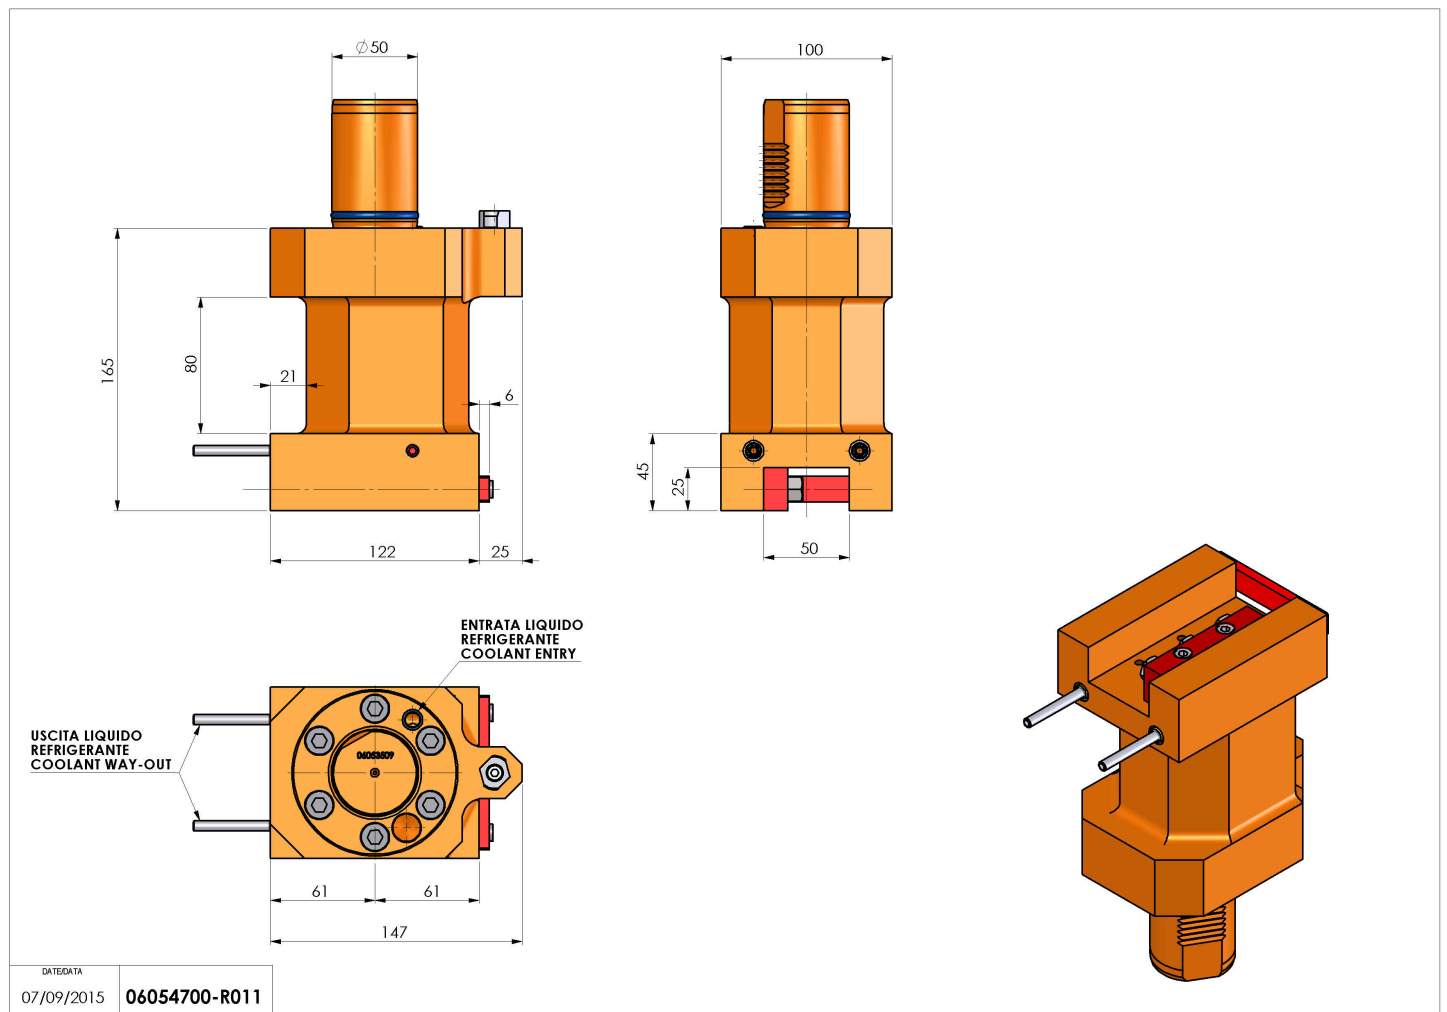

06054700 - TH-AX VDI50 H165 DX-SX MZ

| | |
|------------------------|--|
| Tipo | TH-AX Portautensili statico assiale |
| Attacco | VDI 50 |
| Uscita utensile | TH assiale 25x25 |
| Raffreddamento | Refrigerazione esterna |
| H [mm] | 165 |

| | |
|------------------------------|------|
| Accessori | N.D. |
| Note | N.D. |
| Note per il montaggio | N.D. |

ATTENZIONE: VERIFICARE L'ORIENTAMENTO DELLA DENTATURA VDI

Verificare sempre gli ingombri del portautensile in torretta