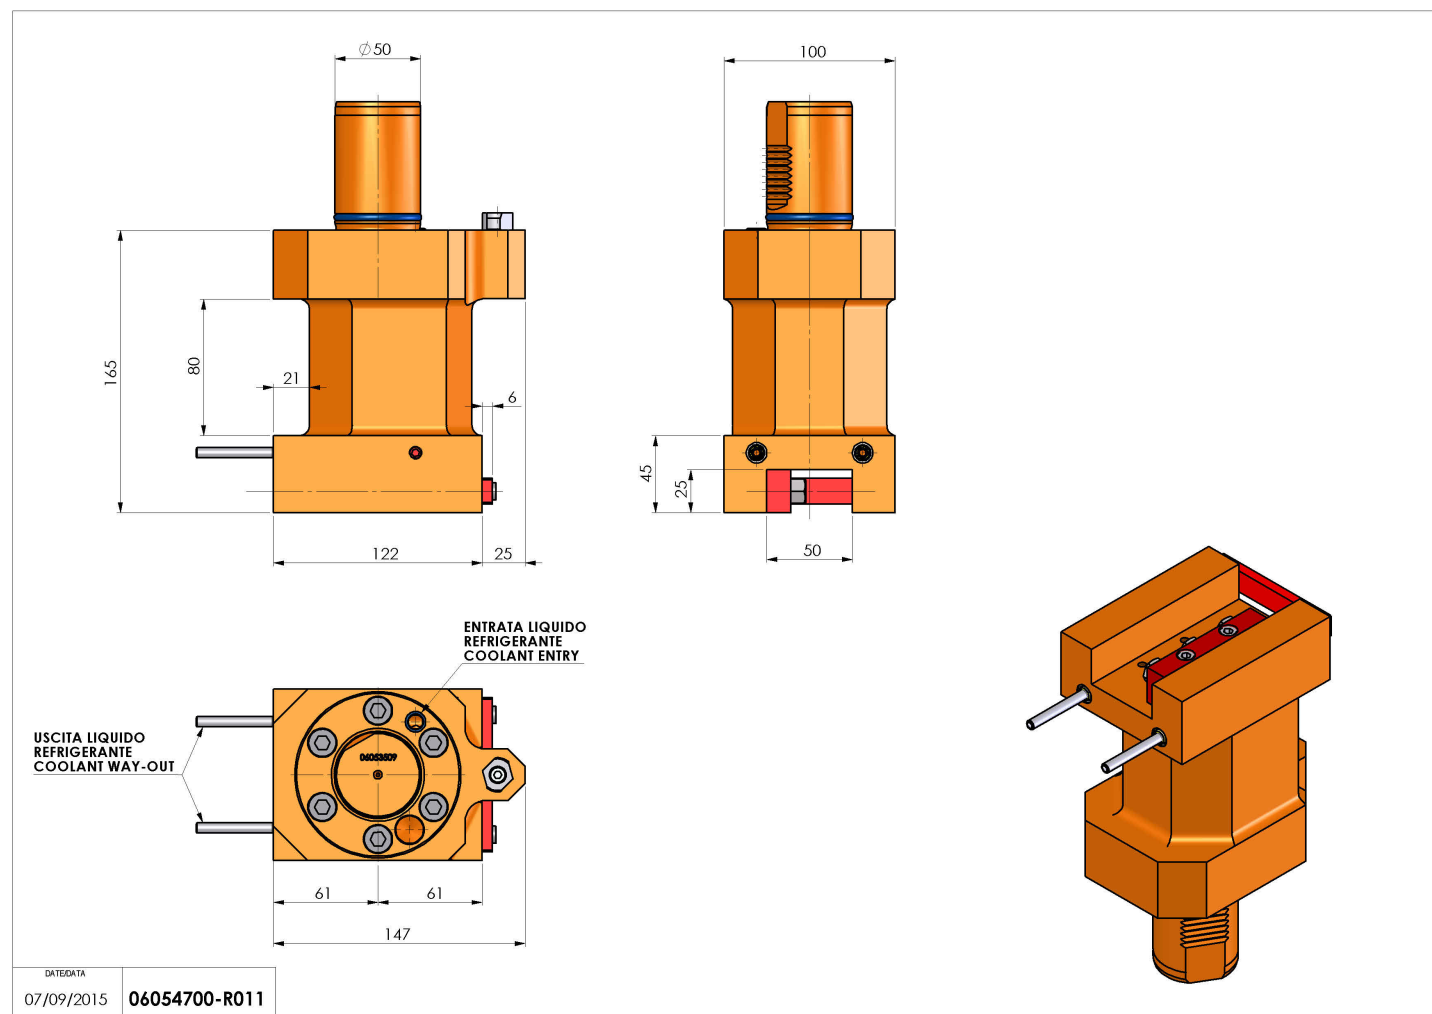

06054700 - TH-AX VDI50 H165 DX-SX MZ

Tipo	TH-AX Portautensili statico assiale
Attacco	VDI 50
Uscita utensile	TH assiale 25x25
Raffreddamento	Refrigerazione esterna
H [mm]	165

Accessori	N.D.
Note	N.D.
Note per il montaggio	N.D.

ATTENZIONE: VERIFICARE L'ORIENTAMENTO DELLA DENTATURA VDI

Verificare sempre gli ingombri del portautensile in torretta

Salvo modifiche tecniche