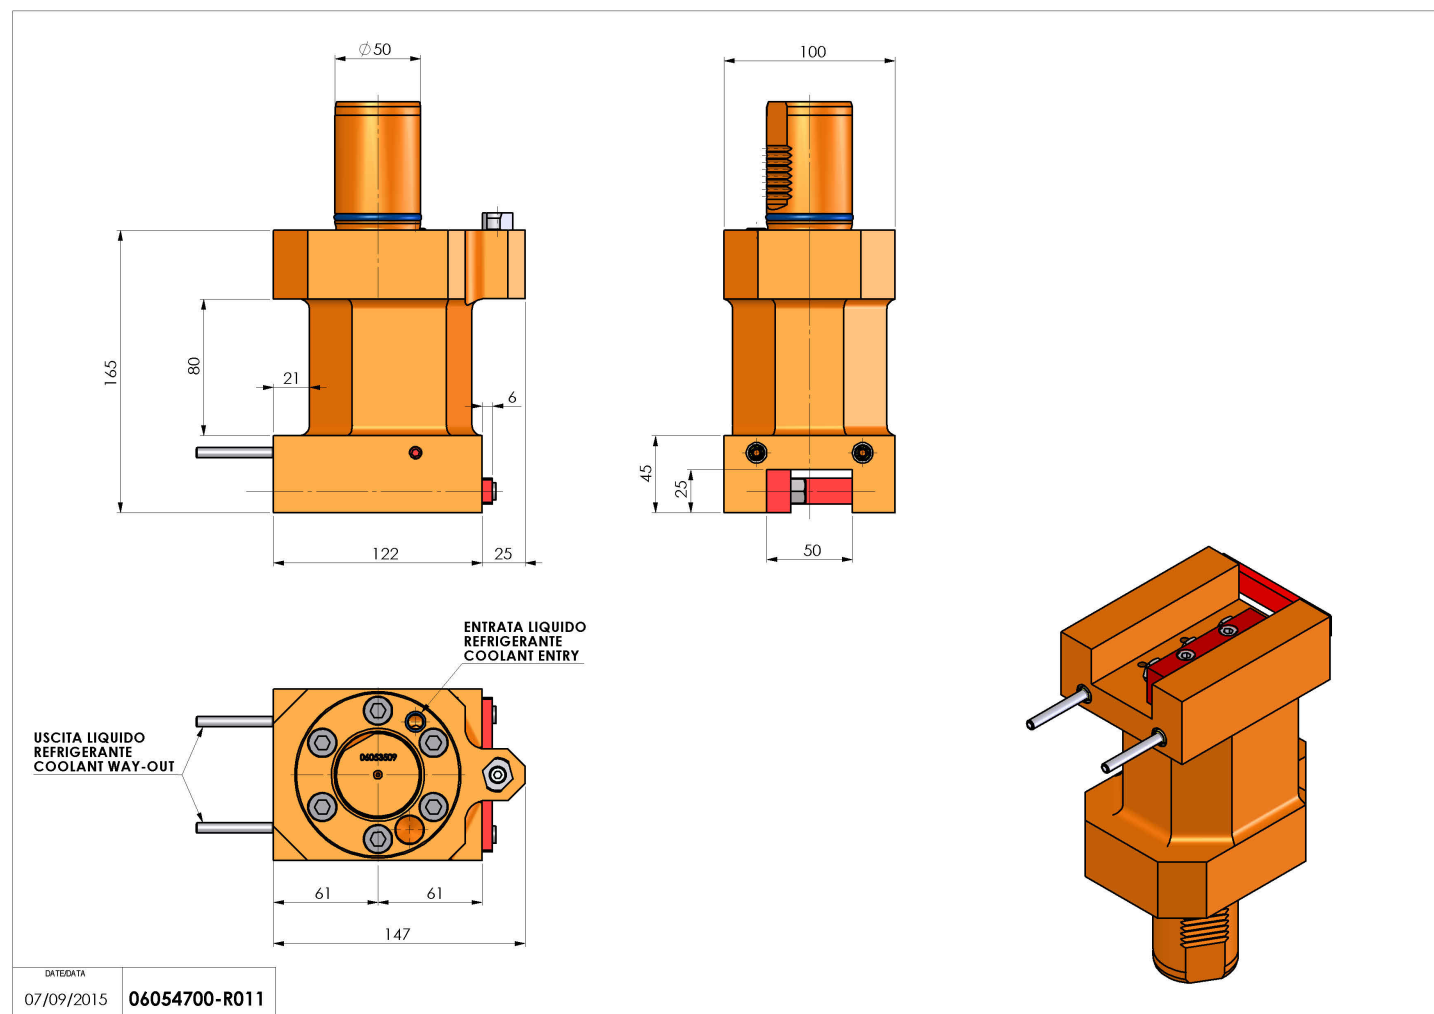

06054700 - TH-AX VDI50 H165 DX-SX MZ

Tipo	TH-AX Portautensili statico assiale
Attacco	VDI 50
Uscita utensile	TH assiale 25x25
Raffreddamento	Refrigerazione esterna
H [mm]	165

Accessori	N.D.
Note	N.D.
Note per il montaggio	N.D.

ATTENZIONE: VERIFICARE L'ORIENTAMENTO DELLA DENTATURA VDI

Verificare sempre gli ingombri del portautensile in torretta

Salvo modifiche tecniche