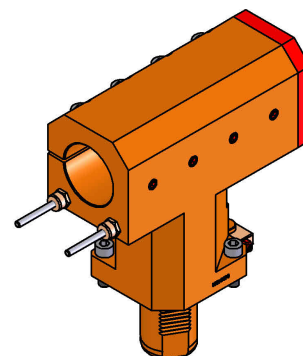

06054500 - TH-BRB VDI50 D60H155L210 RF MZ

Tipo	TH-BRB Portautensili statico portabareno
Attacco	VDI 50
Uscita utensile	TH porta bareno 60
Raffreddamento	Refrigerazione esterna / interna
H [mm]	155

Accessori	N.D.
Note	N.D.
Note per il montaggio	N.D.

ATTENZIONE: VERIFICARE L'ORIENTAMENTO DELLA DENTATURA VDI

Verificare sempre gli ingombri del portautensile in torretta

Salvo modifiche tecniche