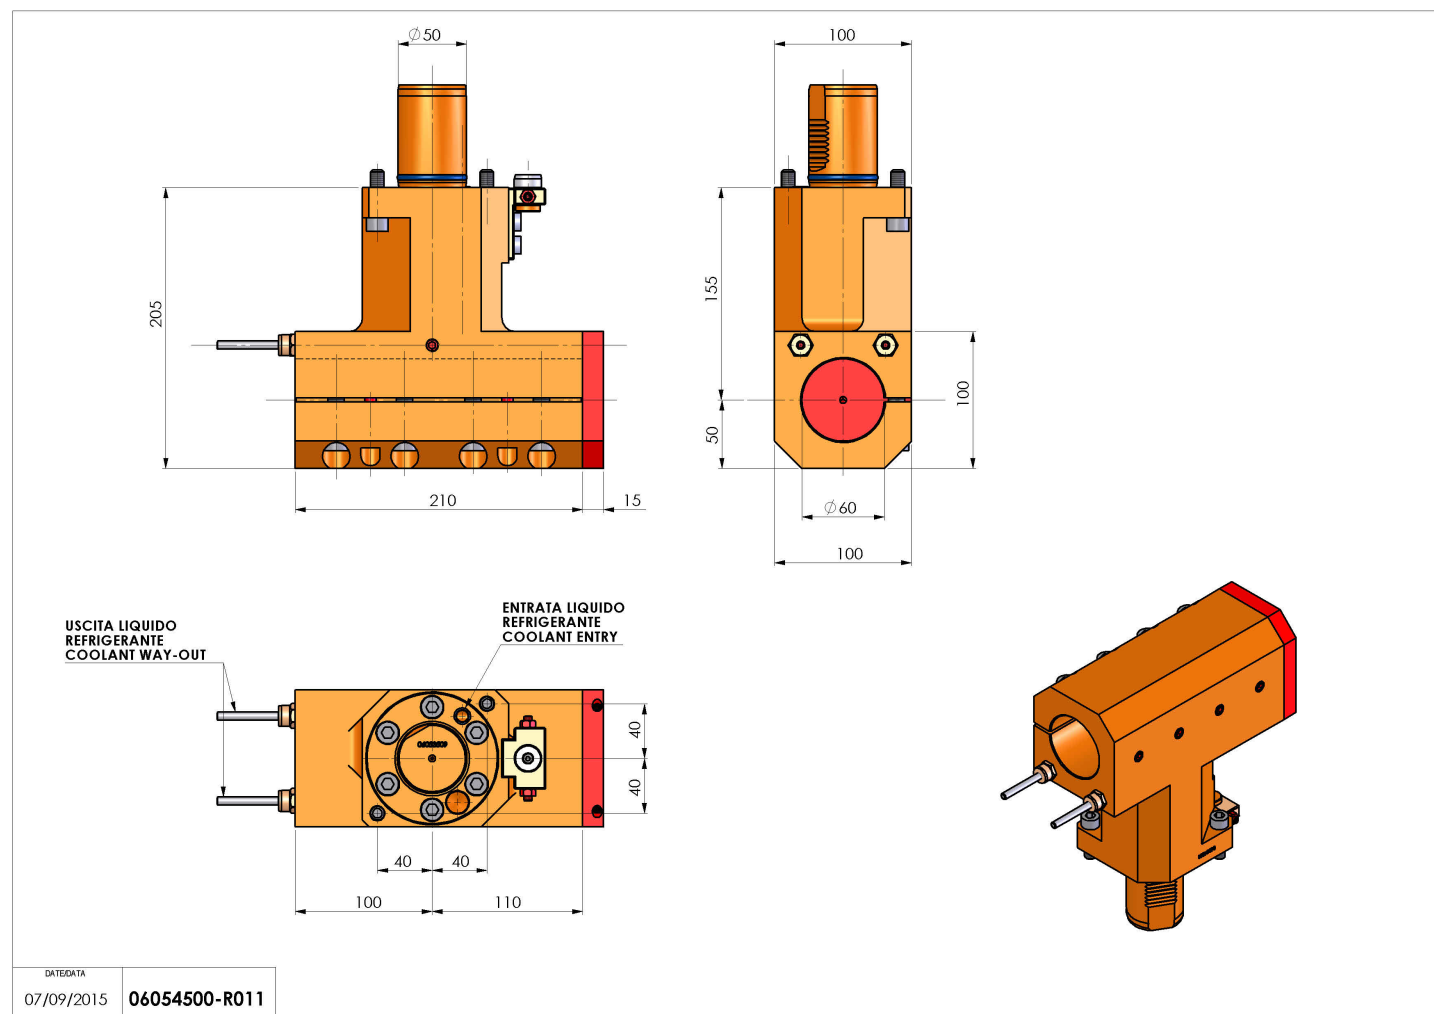

06054500 - TH-BRB VDI50 D60H155L210 RF MZ

Tipo	TH-BRB Portautensili statico portabareno
Attacco	VDI 50
Uscita utensile	TH porta bareno 60
Raffreddamento	Refrigerazione esterna / interna
H [mm]	155

Accessori	N.D.
Note	N.D.
Note per il montaggio	N.D.

ATTENZIONE: VERIFICARE L'ORIENTAMENTO DELLA DENTATURA VDI

Verificare sempre gli ingombri del portautensile in torretta

Salvo modifiche tecniche