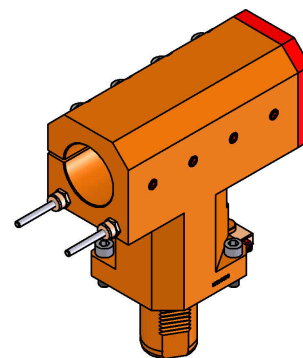

06054500 - TH-BRB VDI50 D60H155L210 RF MZ

Tipo	TH-BRB Portautensili statico portabareno
Attacco	VDI 50
Uscita utensile	TH porta bareno 60
Raffreddamento	Refrigerazione esterna / interna
H [mm]	155

Accessori	N.D.
Note	N.D.
Note per il montaggio	N.D.

ATTENZIONE: VERIFICARE L'ORIENTAMENTO DELLA DENTATURA VDI

Verificare sempre gli ingombri del portautensile in torretta

Salvo modifiche tecniche