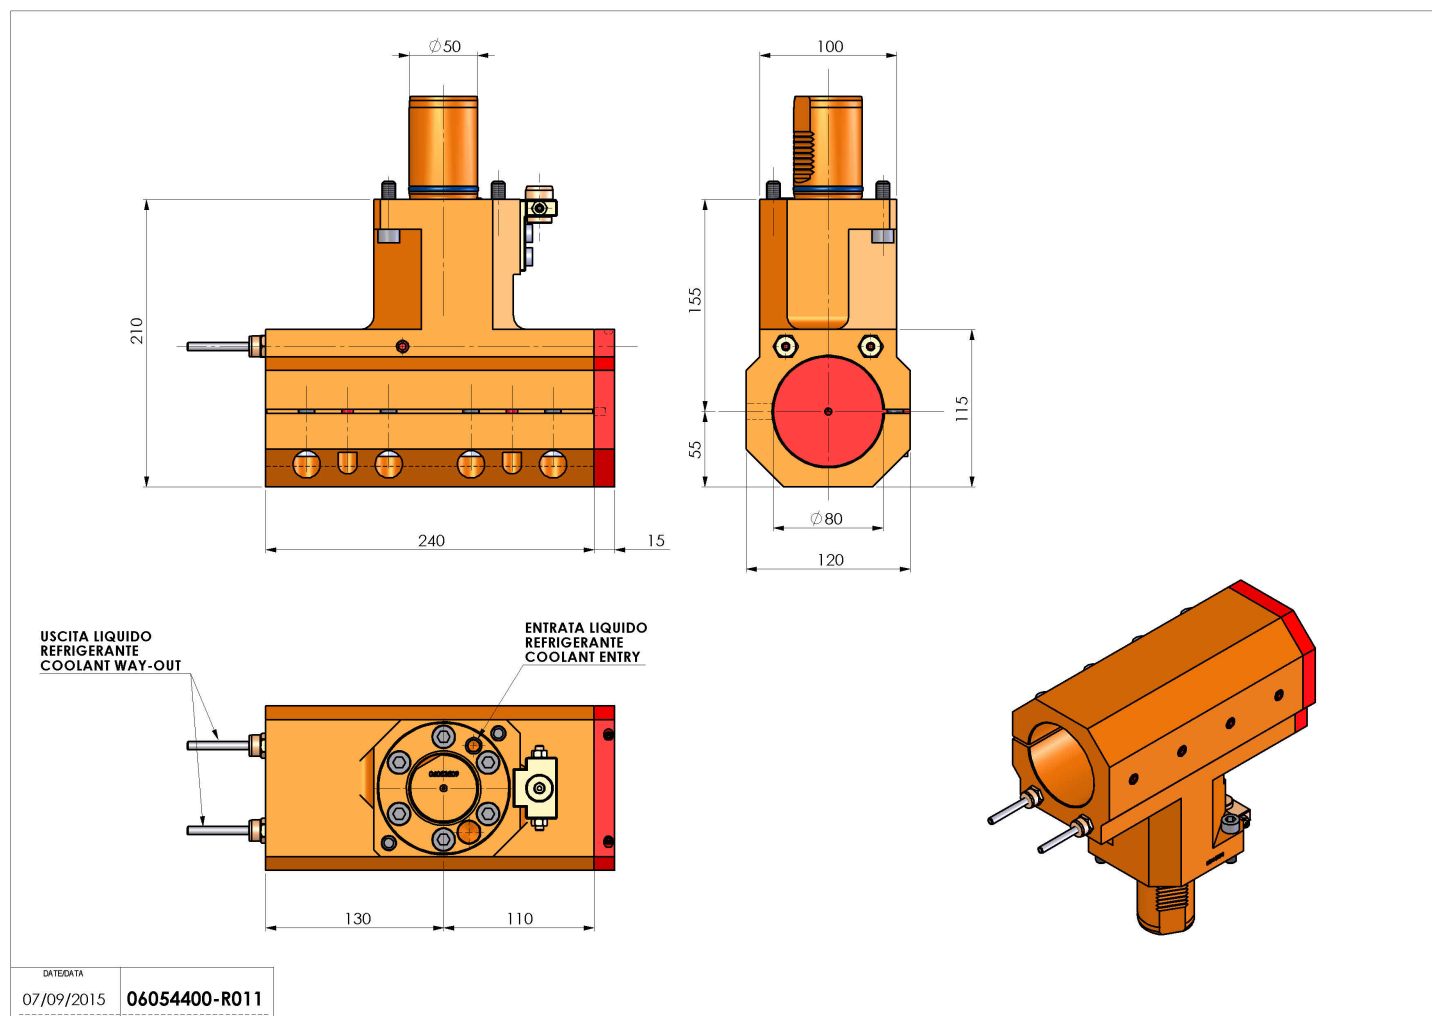

06054400 - TH-BRB VDI50 D80H155L240 RF MZ

Tipo	TH-BRB Portautensili statico portabareno
Attacco	VDI 50
Uscita utensile	TH porta bareno 80
Raffreddamento	Refrigerazione esterna / interna
H [mm]	155

Accessori	N.D.
Note	N.D.
Note per il montaggio	N.D.

ATTENZIONE: VERIFICARE L'ORIENTAMENTO DELLA DENTATURA VDI

Verificare sempre gli ingombri del portautensile in torretta

Salvo modifiche tecniche