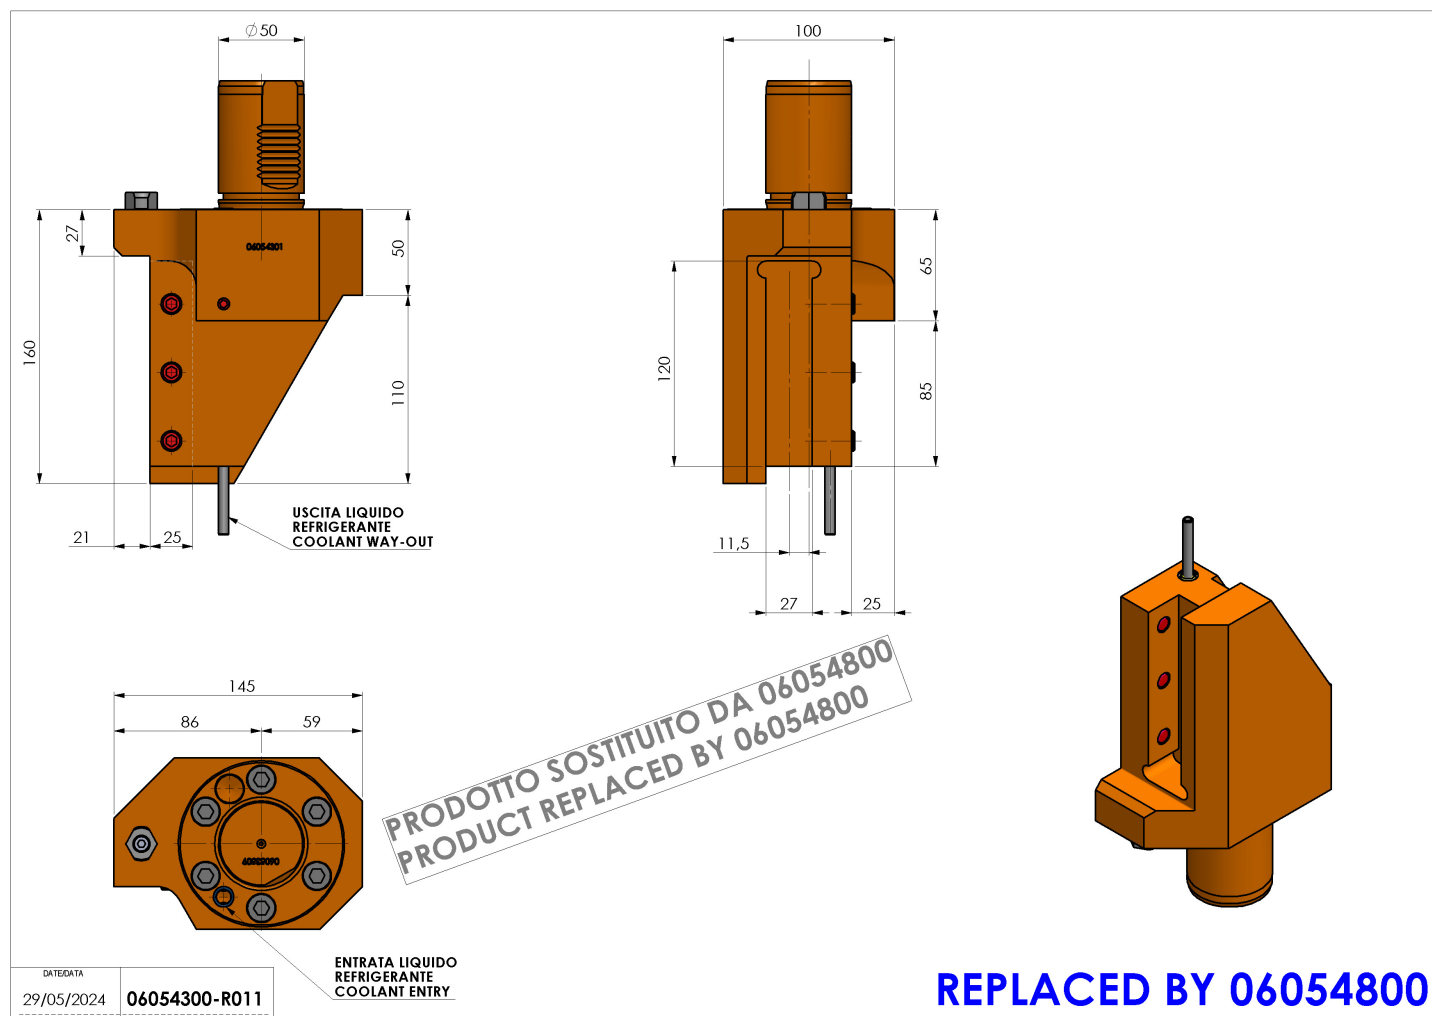

## 06054300 - TH-RAD VDI50 H160 L65 DX POST

**Tipo** TH-RAD  
Portautensili statico radiale

**Attacco** VDI 50

**Uscita utensile** TH radiale 25x25

**Raffreddamento** Refrigerazione esterna

**H [mm]** 160

REPLACED BY 06054800

**Accessori** N.D.

**Note** Ad esaurimento. Sostituito da cod. 06054800

**Note per il montaggio** Solo per mandrino secondario

**ATTENZIONE: VERIFICARE L'ORIENTAMENTO DELLA DENTATURA VDI**

Verificare sempre gli ingombri del portautensile in torretta

**REPLACED BY 06054800**

Salvo modifiche tecniche