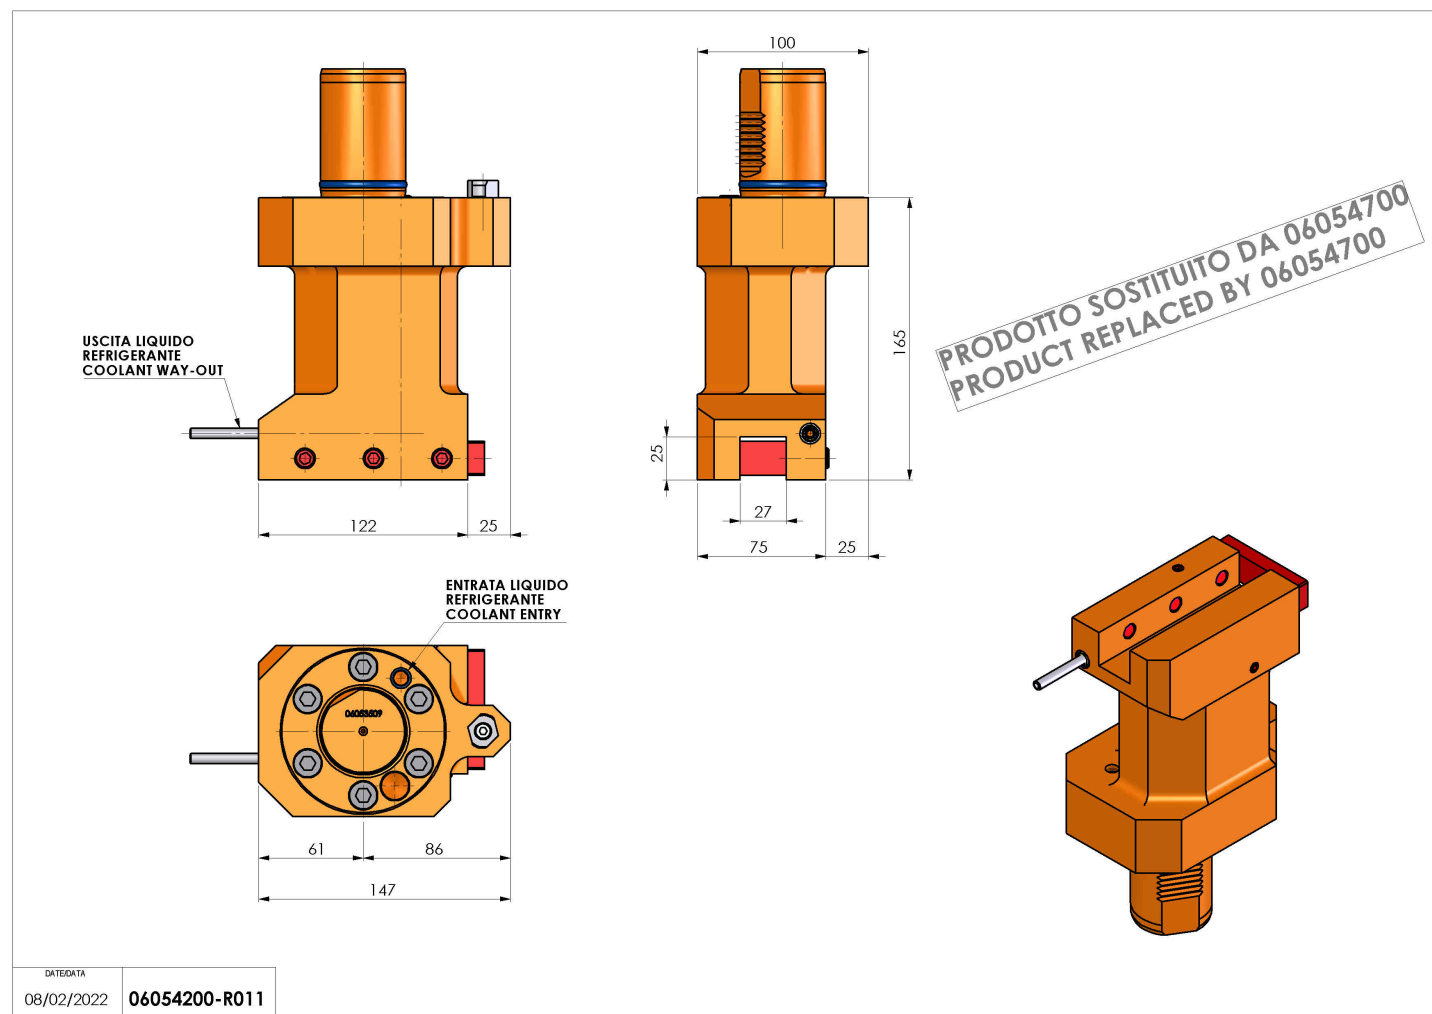

## 06054200 - TH-AX VDI50 H165 SX SPEC MZ

<b>Tipo</b>	TH-AX Portautensili statico assiale
<b>Attacco</b>	VDI 50
<b>Uscita utensile</b>	TH assiale 25x25
<b>Raffreddamento</b>	Refrigerazione esterna
<b>H [mm]</b>	165

REPLACED BY 06054700

<b>Accessori</b>	N.D.
<b>Note</b>	Fuori Produzione
<b>Note per il montaggio</b>	N.D.

**ATTENZIONE: VERIFICARE L'ORIENTAMENTO DELLA DENTATURA VDI**

Verificare sempre gli ingombri del portautensile in torretta