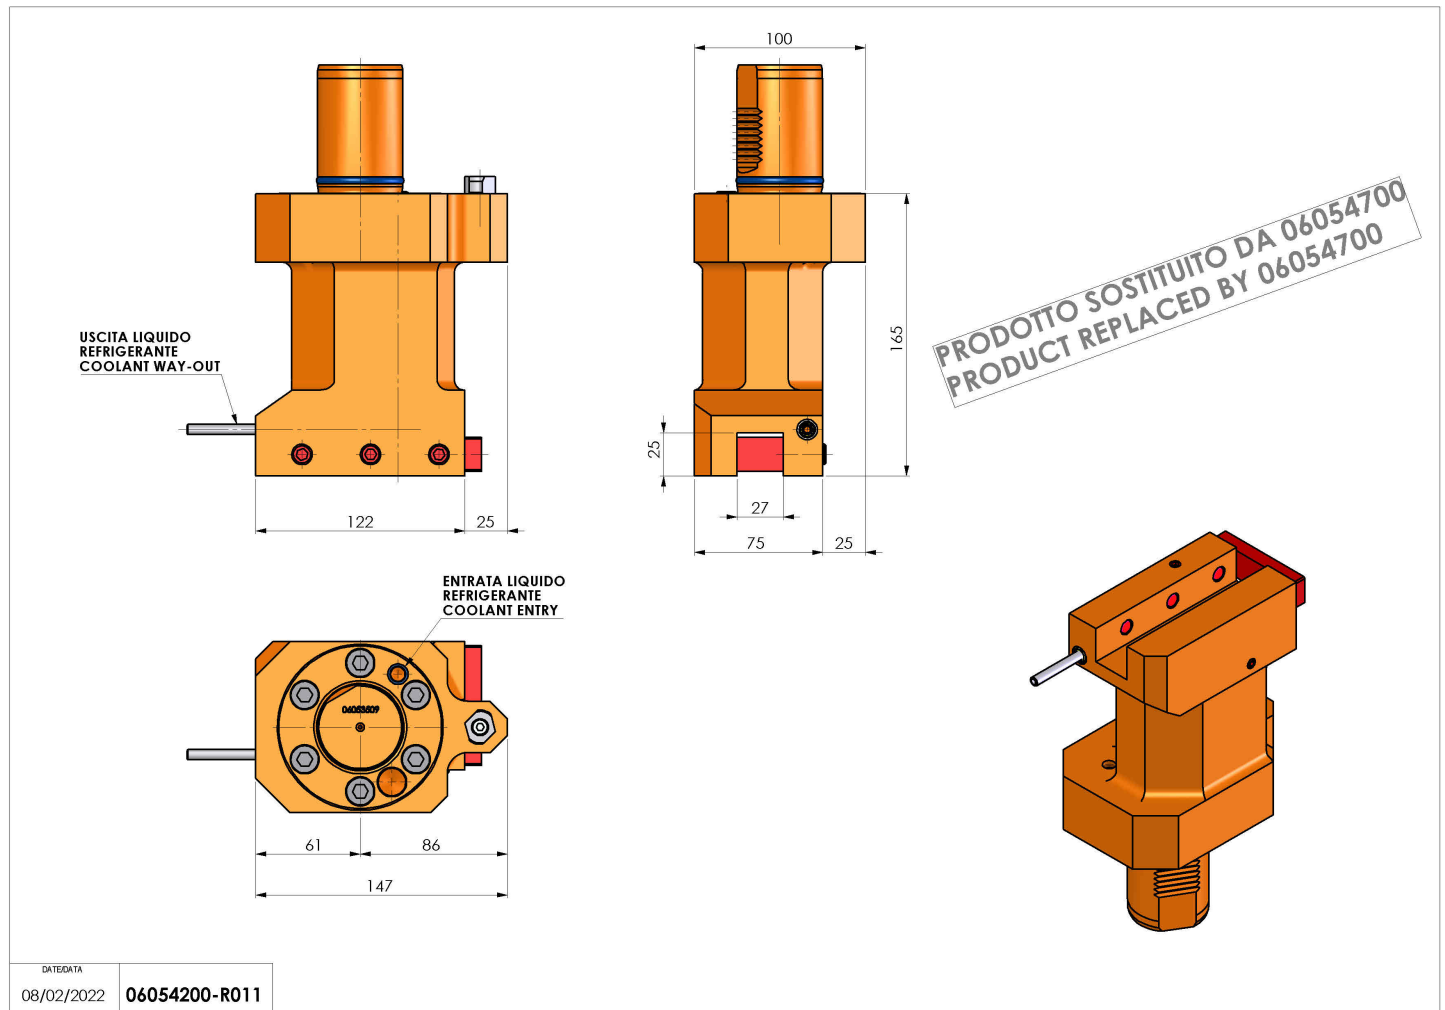

06054200 - TH-AX VDI50 H165 SX SPEC MZ

Tipo	TH-AX Portautensili statico assiale
Attacco	VDI 50
Uscita utensile	TH assiale 25x25
Raffreddamento	Refrigerazione esterna
H [mm]	165

REPLACED BY 06054700

Accessori	N.D.
Note	Fuori Produzione
Note per il montaggio	N.D.

ATTENZIONE: VERIFICARE L'ORIENTAMENTO DELLA DENTATURA VDI

Verificare sempre gli ingombri del portautensile in torretta

Salvo modifiche tecniche