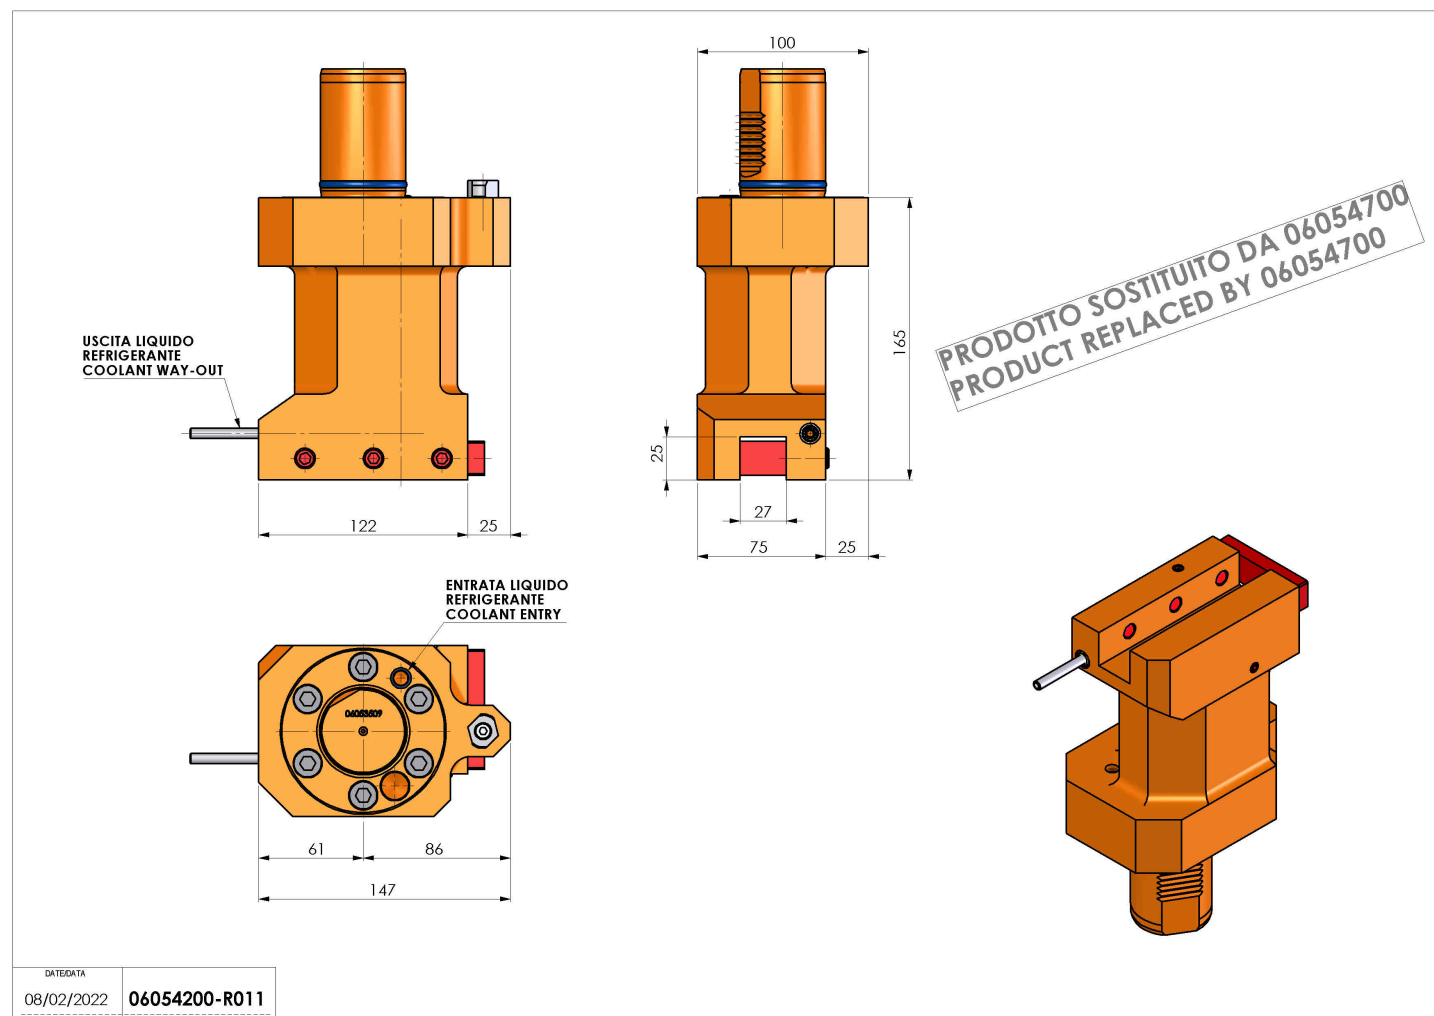

06054200 - TH-AX VDI50 H165 SX SPEC MZ

Tipo	TH-AX Portautensili statico assiale
Attacco	VDI 50
Uscita utensile	TH assiale 25x25
Raffreddamento	Refrigerazione esterna
H [mm]	165

REPLACED BY 06054700

Accessori	N.D.
Note	Fuori Produzione
Note per il montaggio	N.D.

ATTENZIONE: VERIFICARE L'ORIENTAMENTO DELLA DENTATURA VDI

Verificare sempre gli ingombri del portautensile in torretta

Salvo modifiche tecniche