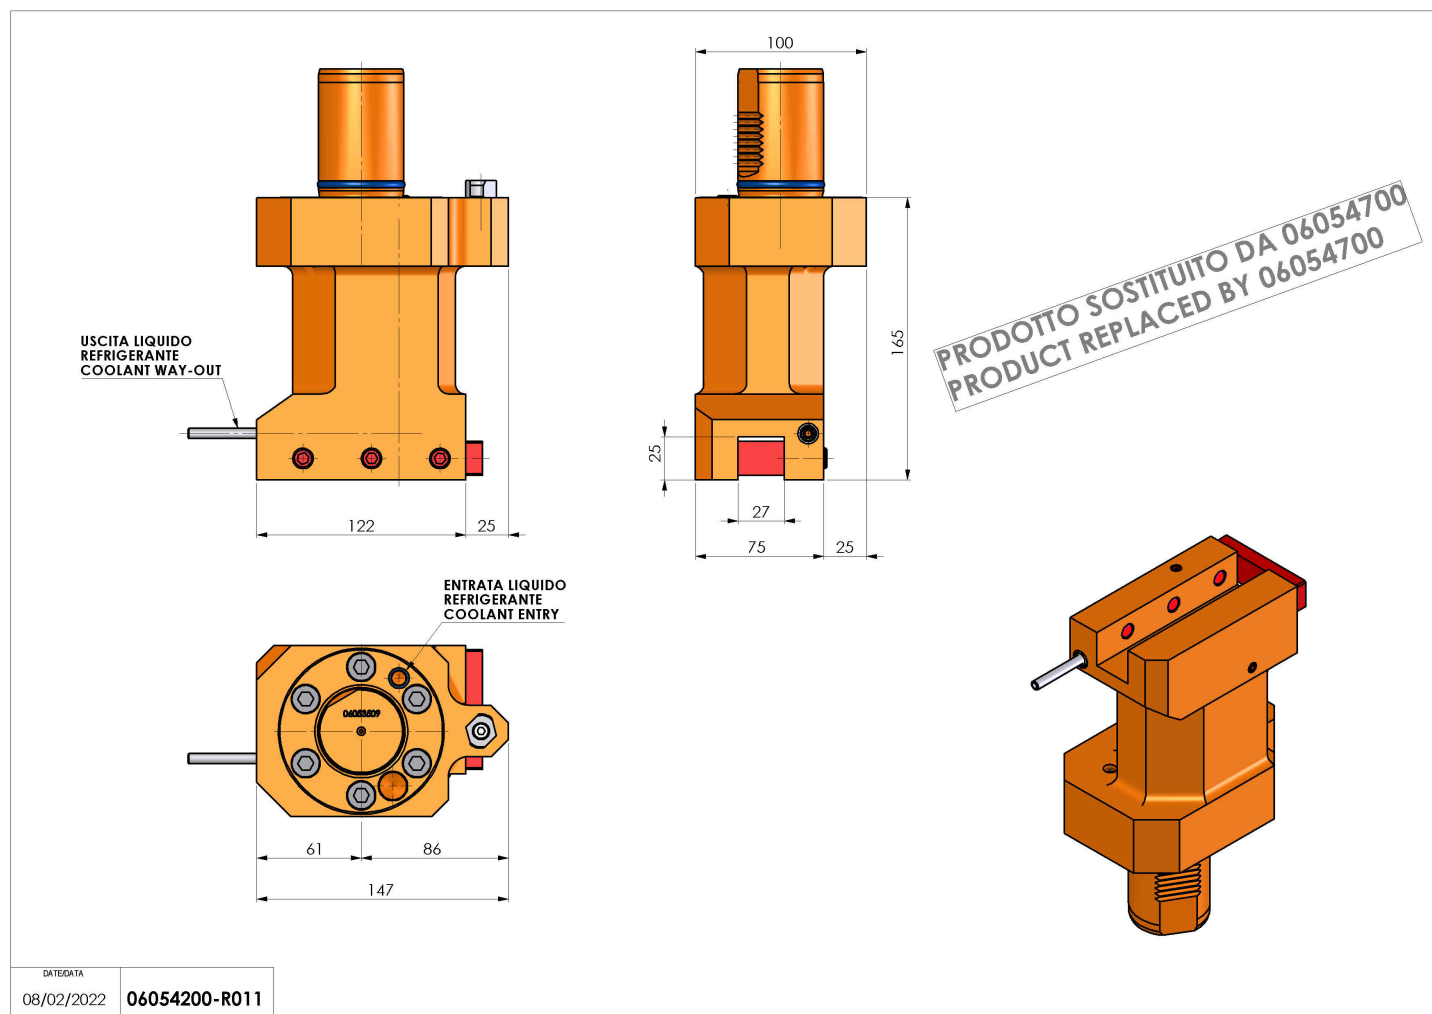

06054200 - TH-AX VDI50 H165 SX SPEC MZ

Tipo	TH-AX Portautensili statico assiale
Attacco	VDI 50
Uscita utensile	TH assiale 25x25
Raffreddamento	Refrigerazione esterna
H [mm]	165

REPLACED BY 06054700

Accessori	N.D.
Note	Fuori Produzione
Note per il montaggio	N.D.

ATTENZIONE: VERIFICARE L'ORIENTAMENTO DELLA DENTATURA VDI

Verificare sempre gli ingombri del portautensile in torretta

Salvo modifiche tecniche