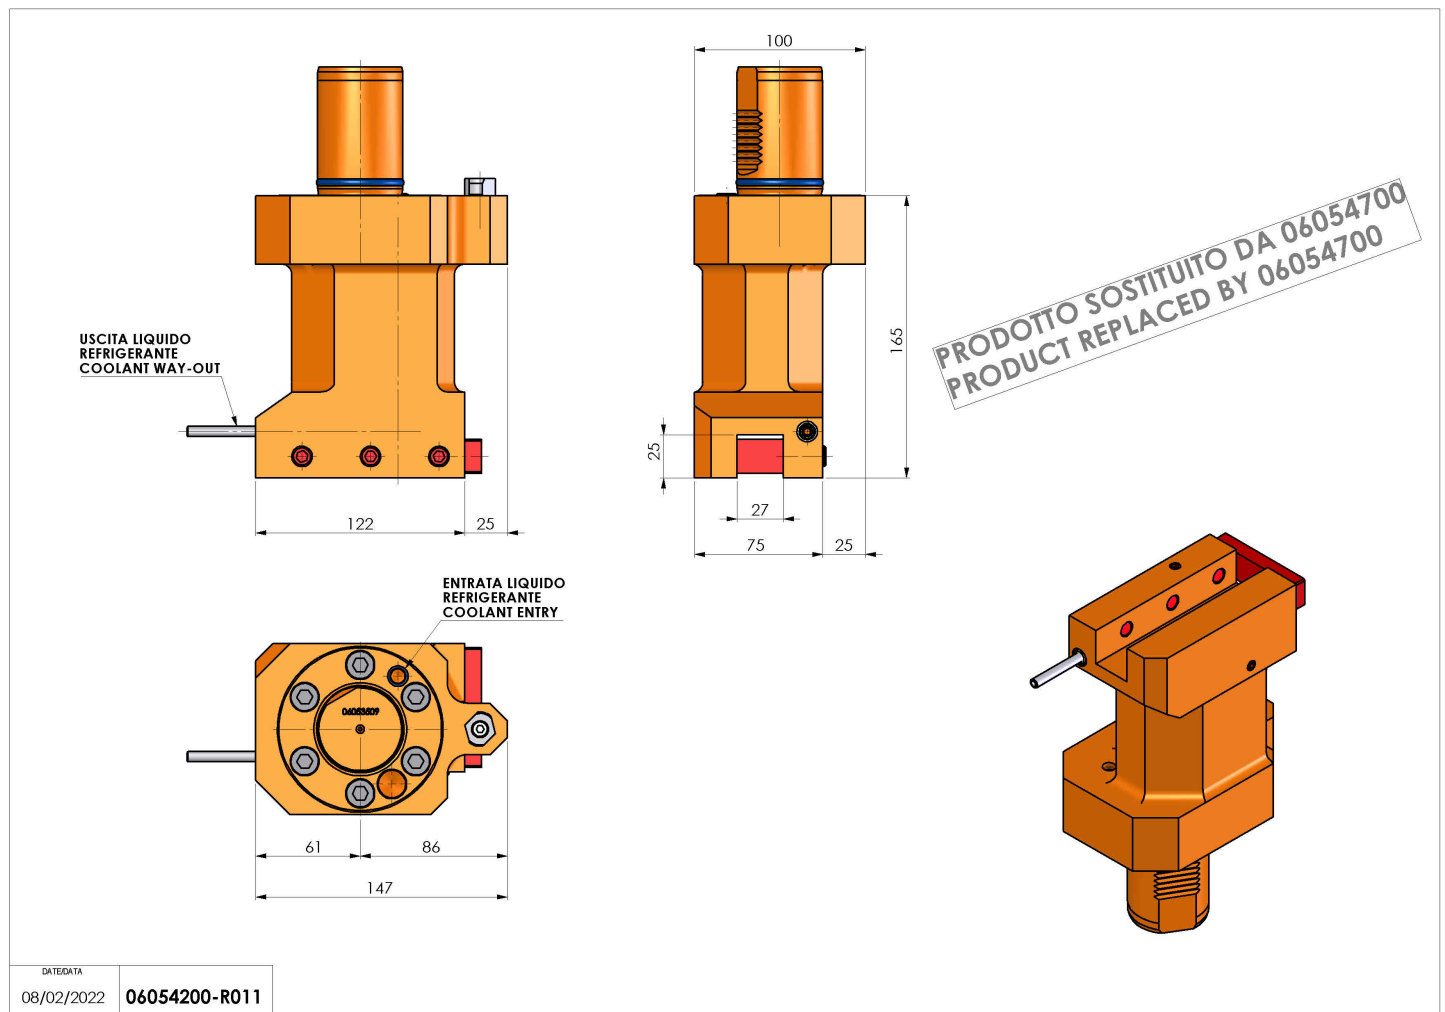

06054200 - TH-AX VDI50 H165 SX SPEC MZ

Tipo	TH-AX Portautensili statico assiale
Attacco	VDI 50
Uscita utensile	TH assiale 25x25
Raffreddamento	Refrigerazione esterna
H [mm]	165

REPLACED BY 06054700

Accessori	N.D.
Note	Fuori Produzione
Note per il montaggio	N.D.

ATTENZIONE: VERIFICARE L'ORIENTAMENTO DELLA DENTATURA VDI

Verificare sempre gli ingombri del portautensile in torretta

DATE/DATE	08/02/2022
	06054200-R011

Salvo modifiche tecniche