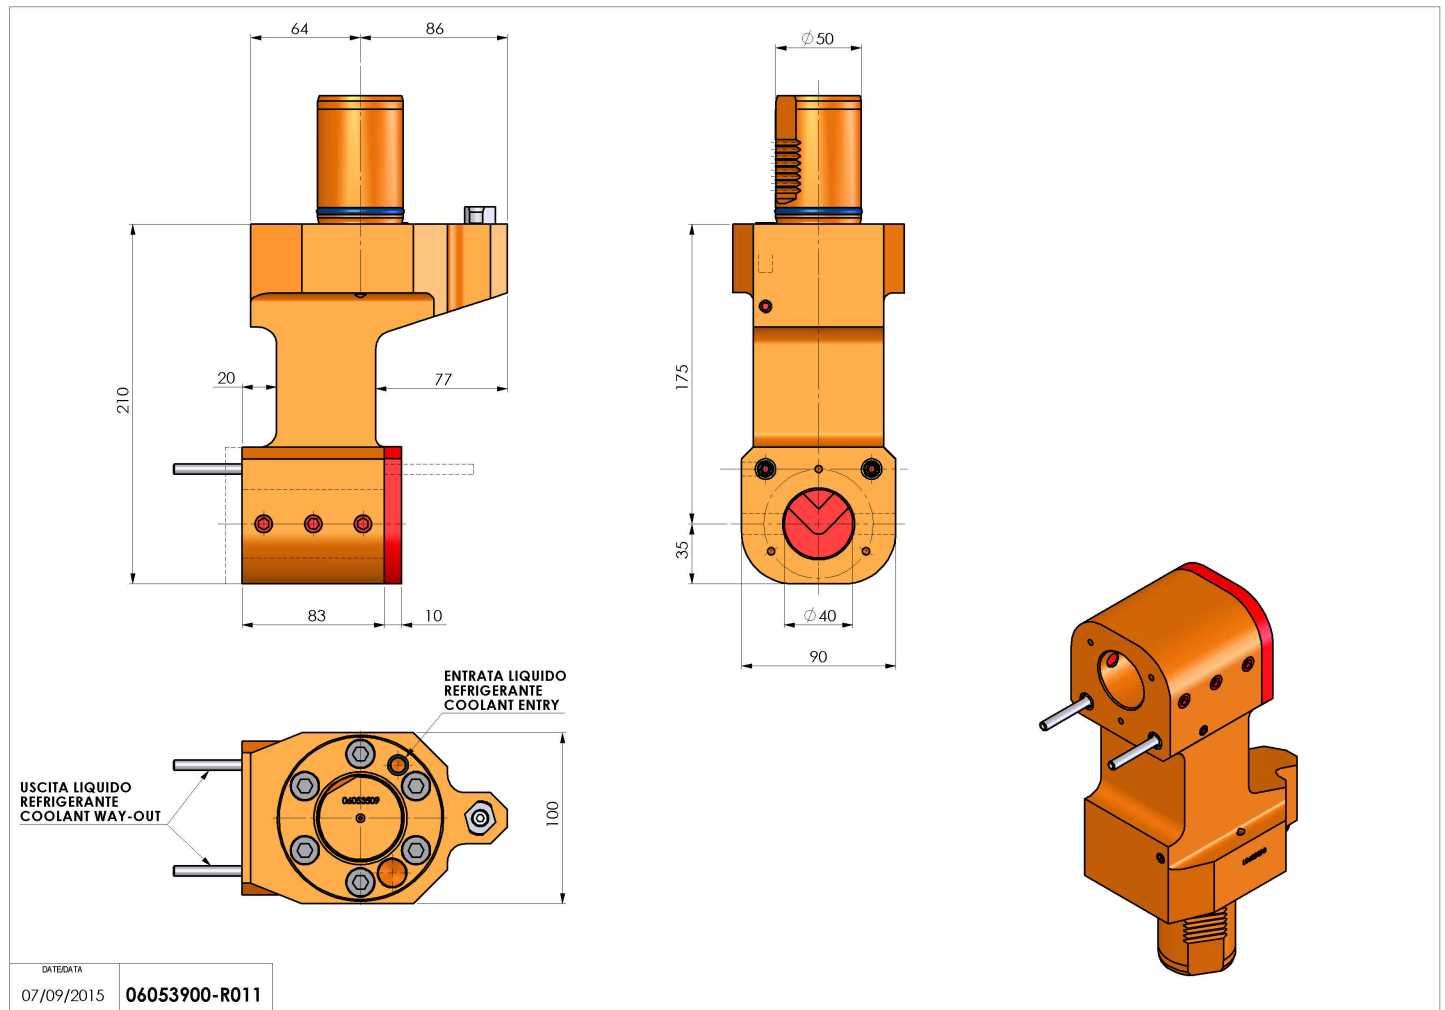

## 06053900 - TH-BRB VDI50 D40 H175 RF MZ

<b>Tipo</b>	TH-BRB Portautensili statico portabareno
<b>Attacco</b>	VDI 50
<b>Uscita utensile</b>	TH porta bareno 40
<b>Raffreddamento</b>	Refrigerazione esterna / interna
<b>H [mm]</b>	175

<b>Accessori</b>	N.D.
<b>Note</b>	N.D.
<b>Note per il montaggio</b>	N.D.

**ATTENZIONE: VERIFICARE L'ORIENTAMENTO DELLA DENTATURA VDI**

Verificare sempre gli ingombri del portautensile in torretta

Salvo modifiche tecniche