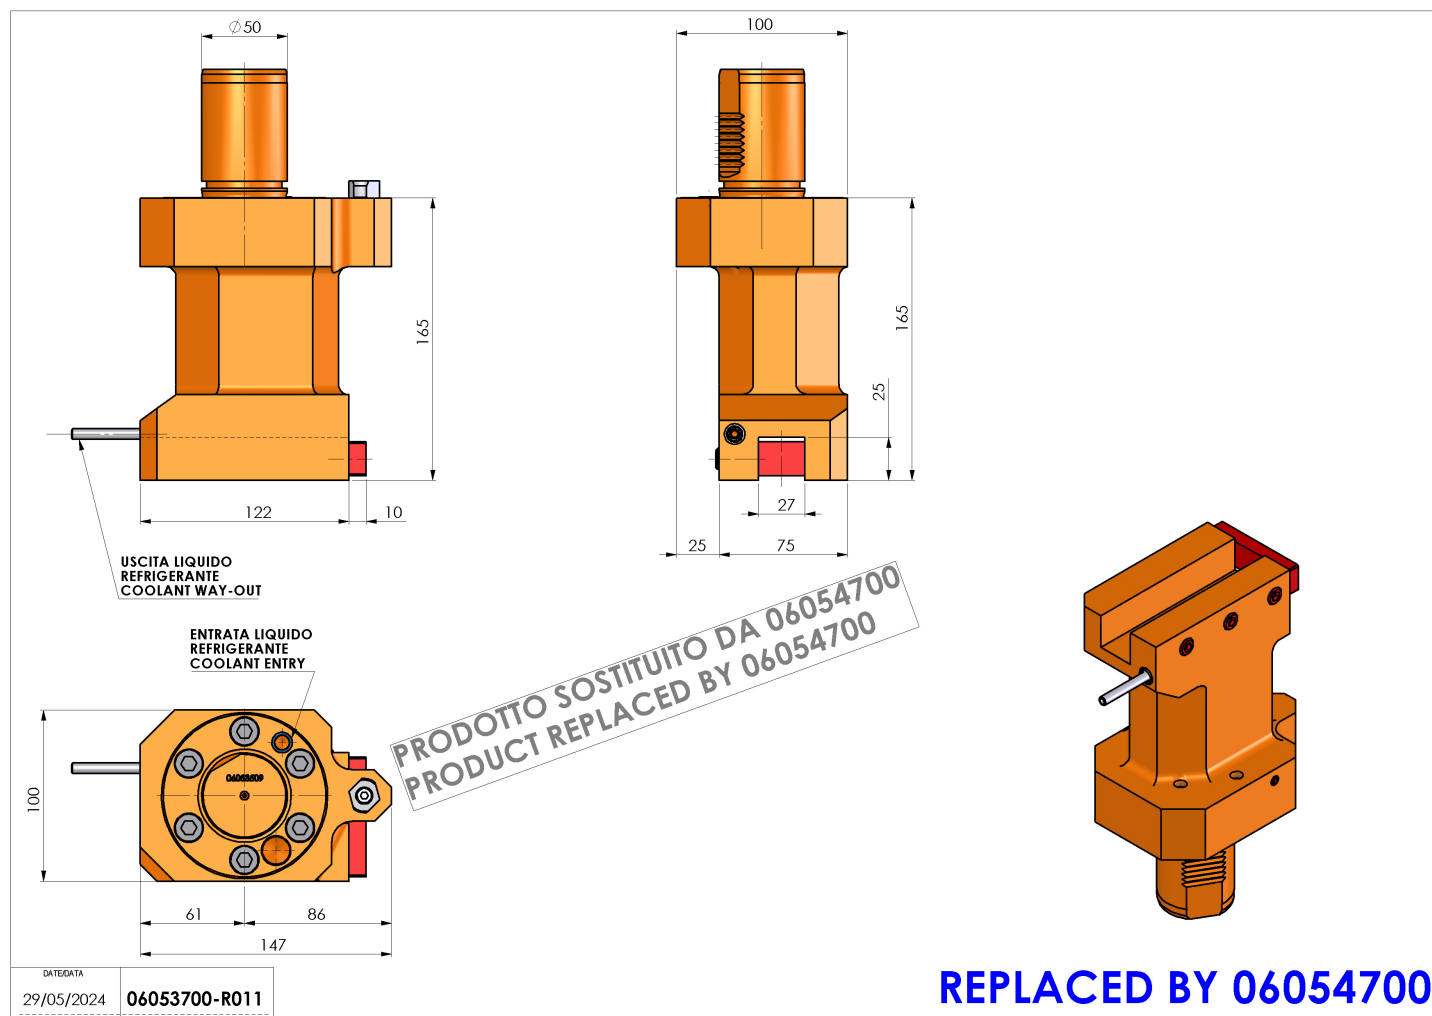

06053700 - TH-AX VDI50 H165 MZ

| | |
|------------------------|--|
| Tipo | TH-AX Portautensili statico assiale |
| Attacco | VDI 50 |
| Uscita utensile | TH assiale 25x25 |
| Raffreddamento | Refrigerazione esterna |
| H [mm] | 165 |

REPLACED BY 06054700

| | |
|------------------------------|-----------------|
| Accessori | N.D. |
| Note | Ad esaurimento. |
| Note per il montaggio | N.D. |

ATTENZIONE: VERIFICARE L'ORIENTAMENTO DELLA DENTATURA VDI