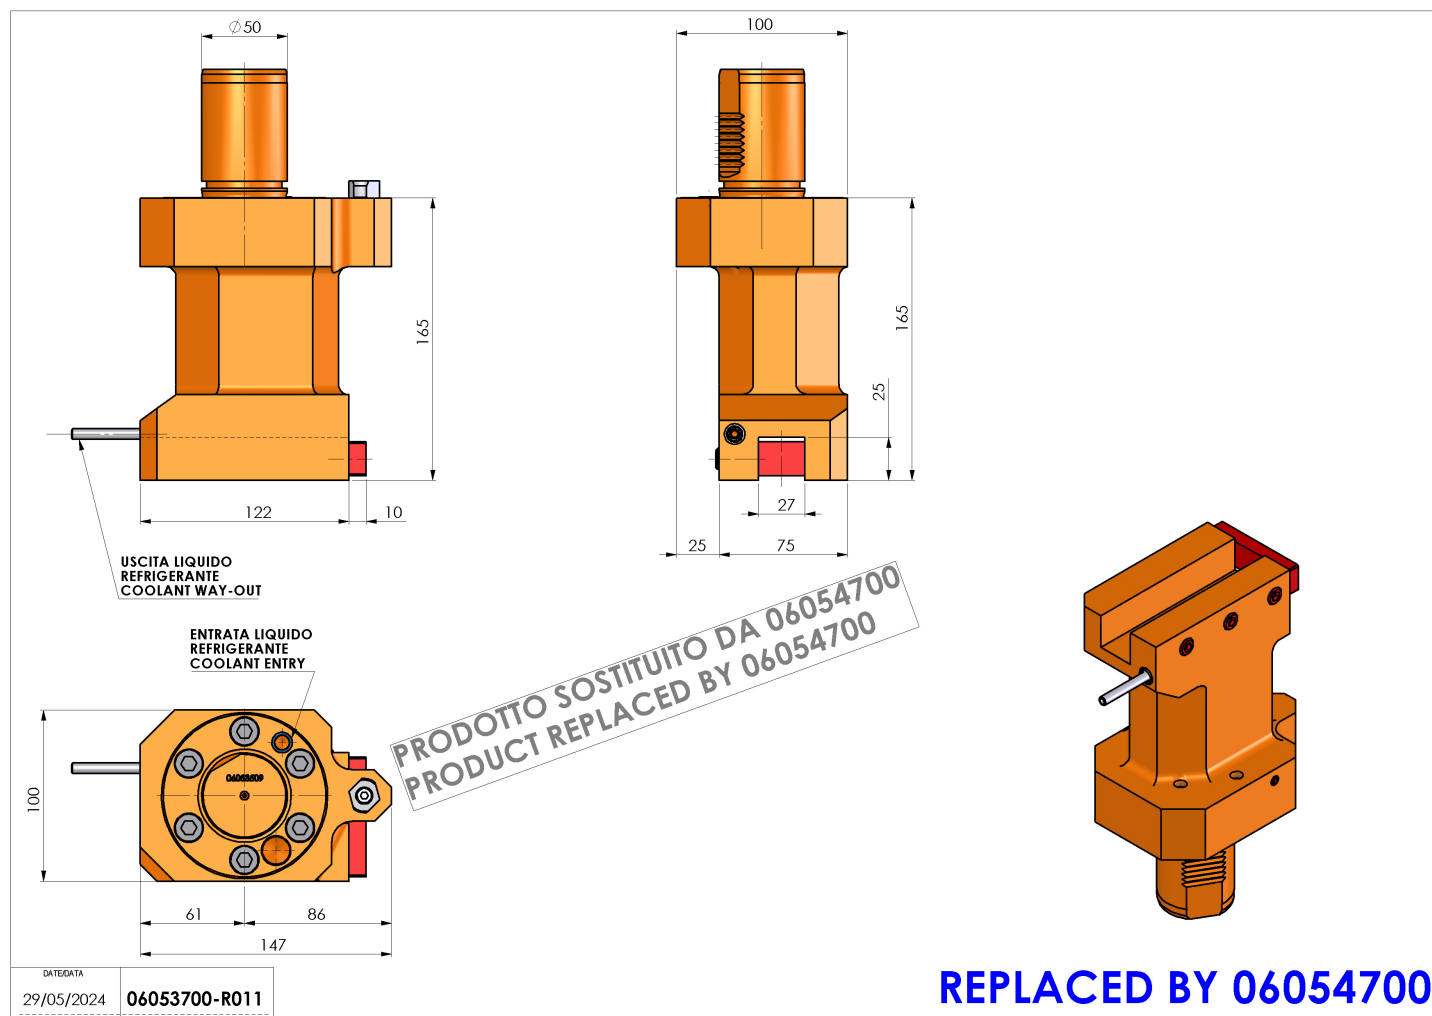

06053700 - TH-AX VDI50 H165 MZ

Tipo	TH-AX Portautensili statico assiale
Attacco	VDI 50
Uscita utensile	TH assiale 25x25
Raffreddamento	Refrigerazione esterna
H [mm]	165

REPLACED BY 06054700

Accessori	N.D.
Note	Ad esaurimento.
Note per il montaggio	N.D.

ATTENZIONE: VERIFICARE L'ORIENTAMENTO DELLA DENTATURA VDI

Verificare sempre gli ingombri del portautensile in torretta

REPLACED BY 06054700

Salvo modifiche tecniche