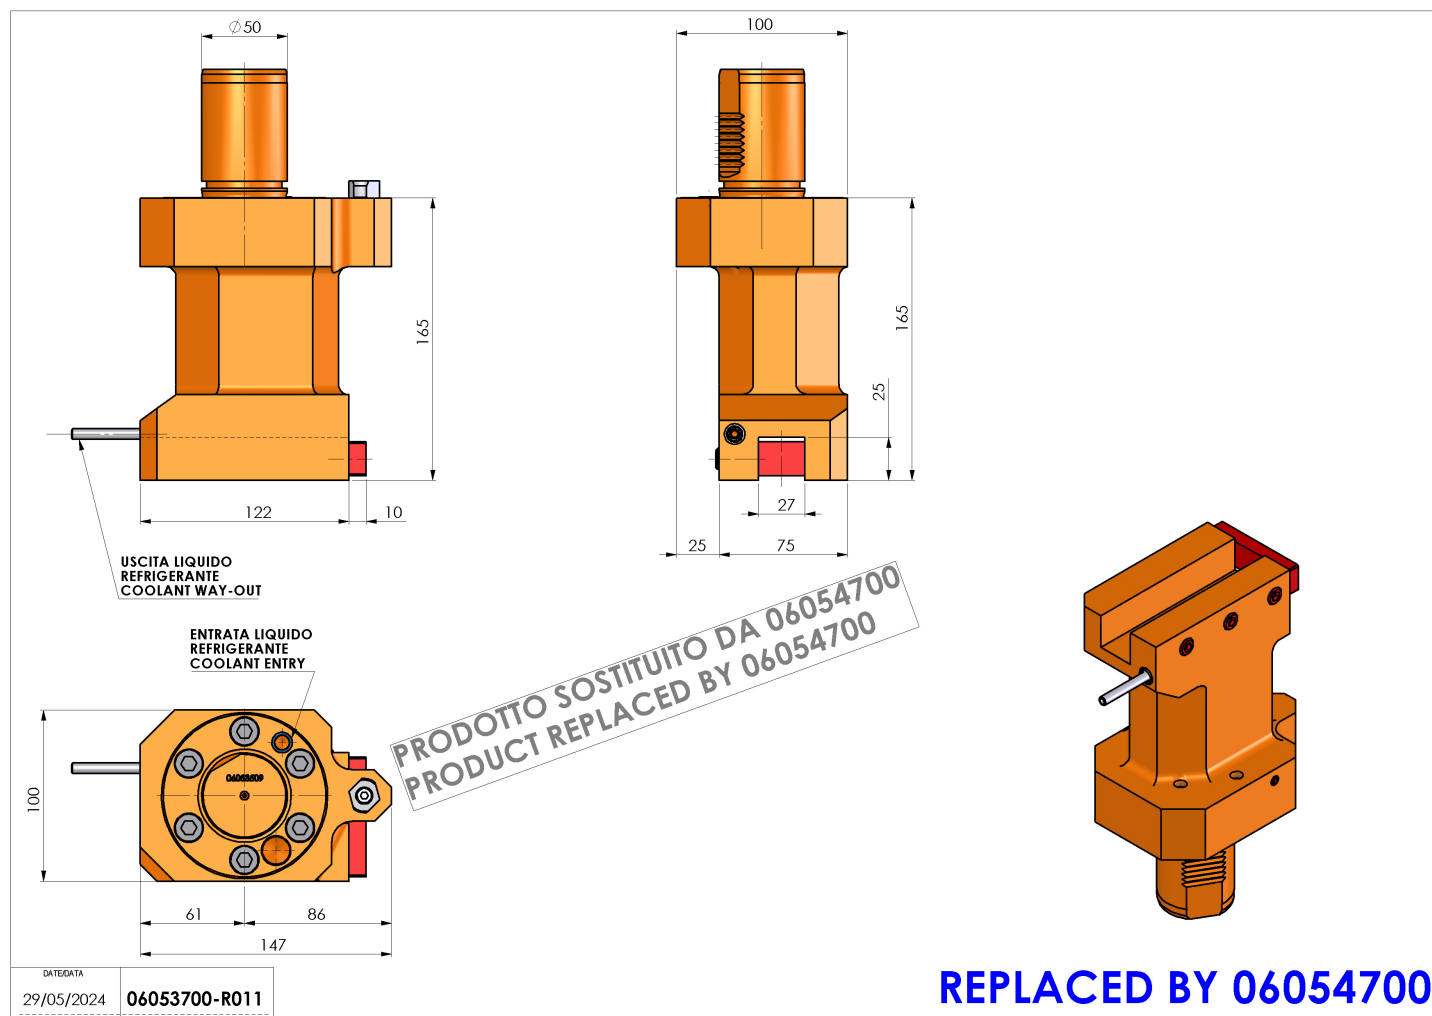

## 06053700 - TH-AX VDI50 H165 MZ

<b>Tipo</b>	TH-AX Portautensili statico assiale
<b>Attacco</b>	VDI 50
<b>Uscita utensile</b>	TH assiale 25x25
<b>Raffreddamento</b>	Refrigerazione esterna
<b>H [mm]</b>	165

REPLACED BY 06054700

<b>Accessori</b>	N.D.
<b>Note</b>	Ad esaurimento.
<b>Note per il montaggio</b>	N.D.

**ATTENZIONE: VERIFICARE L'ORIENTAMENTO DELLA DENTATURA VDI**

Verificare sempre gli ingombri del portautensile in torretta

**REPLACED BY 06054700**

Salvo modifiche tecniche