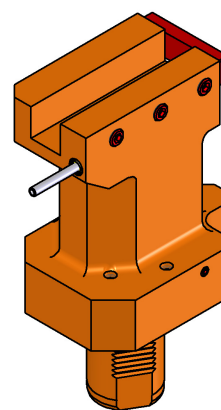

## 06053700 - TH-AX VDI50 H165 MZ

<b>Tipo</b>	TH-AX Portautensili statico assiale
<b>Attacco</b>	VDI 50
<b>Uscita utensile</b>	TH assiale 25x25
<b>Raffreddamento</b>	Refrigerazione esterna
<b>H [mm]</b>	165

REPLACED BY 06054700

<b>Accessori</b>	N.D.
<b>Note</b>	Ad esaurimento.
<b>Note per il montaggio</b>	N.D.

**ATTENZIONE: VERIFICARE L'ORIENTAMENTO DELLA DENTATURA VDI**

Verificare sempre gli ingombri del portautensile in torretta