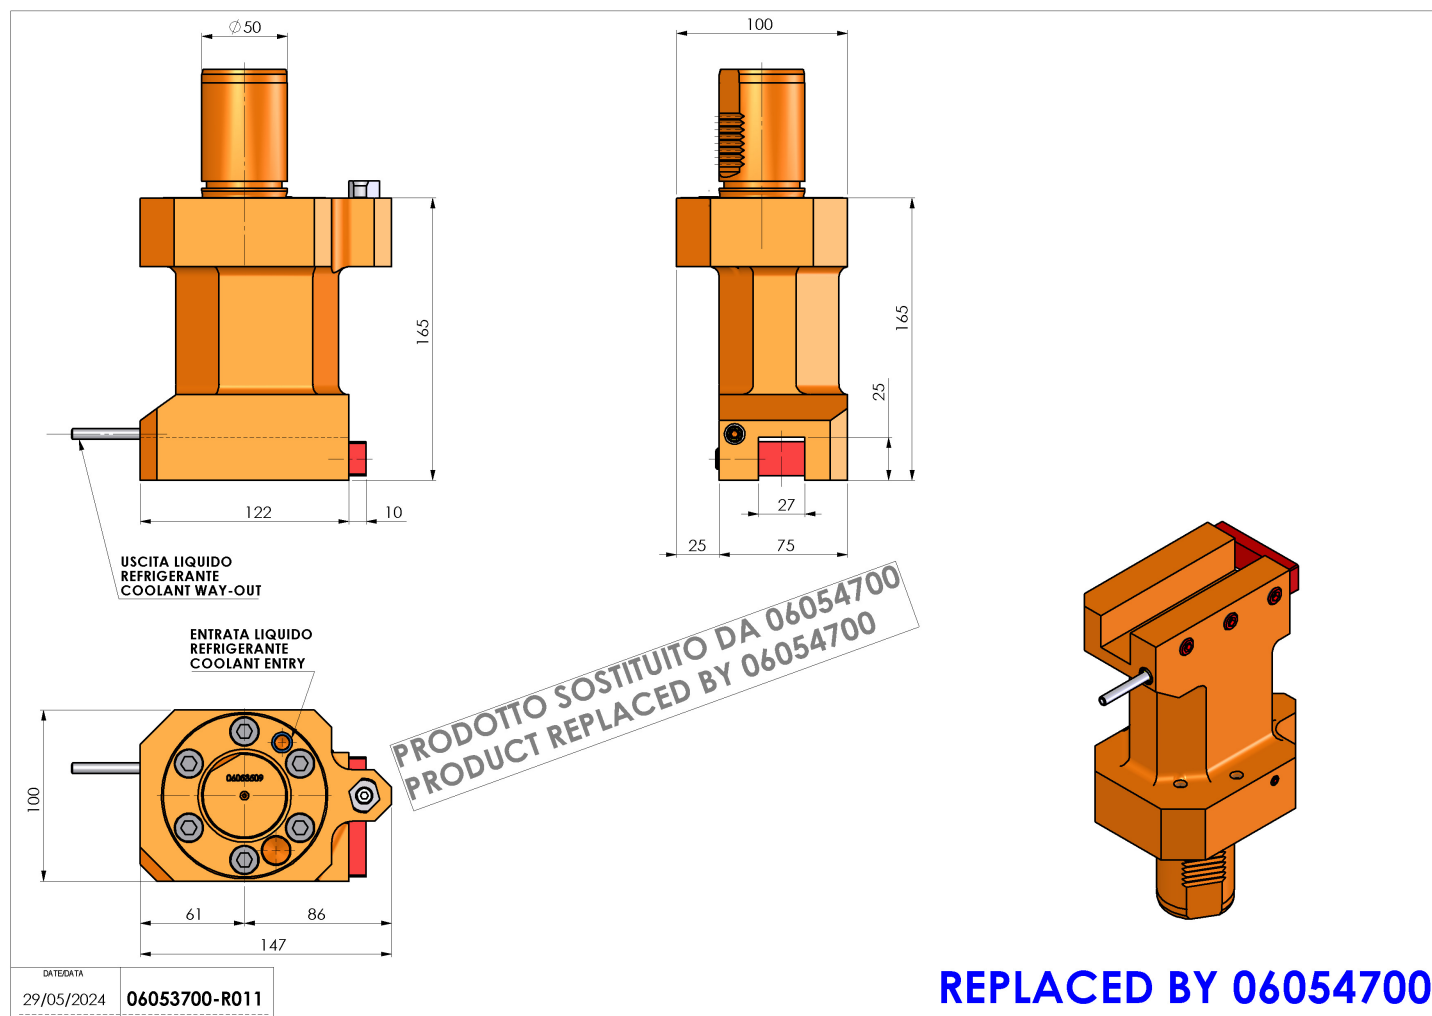

06053700 - TH-AX VDI50 H165 MZ

Tipo	TH-AX Portautensili statico assiale
Attacco	VDI 50
Uscita utensile	TH assiale 25x25
Raffreddamento	Refrigerazione esterna
H [mm]	165

REPLACED BY 06054700

Accessori	N.D.
Note	Ad esaurimento.
Note per il montaggio	N.D.

ATTENZIONE: VERIFICARE L'ORIENTAMENTO DELLA DENTATURA VDI

Verificare sempre gli ingombri del portautensile in torretta

Salvo modifiche tecniche