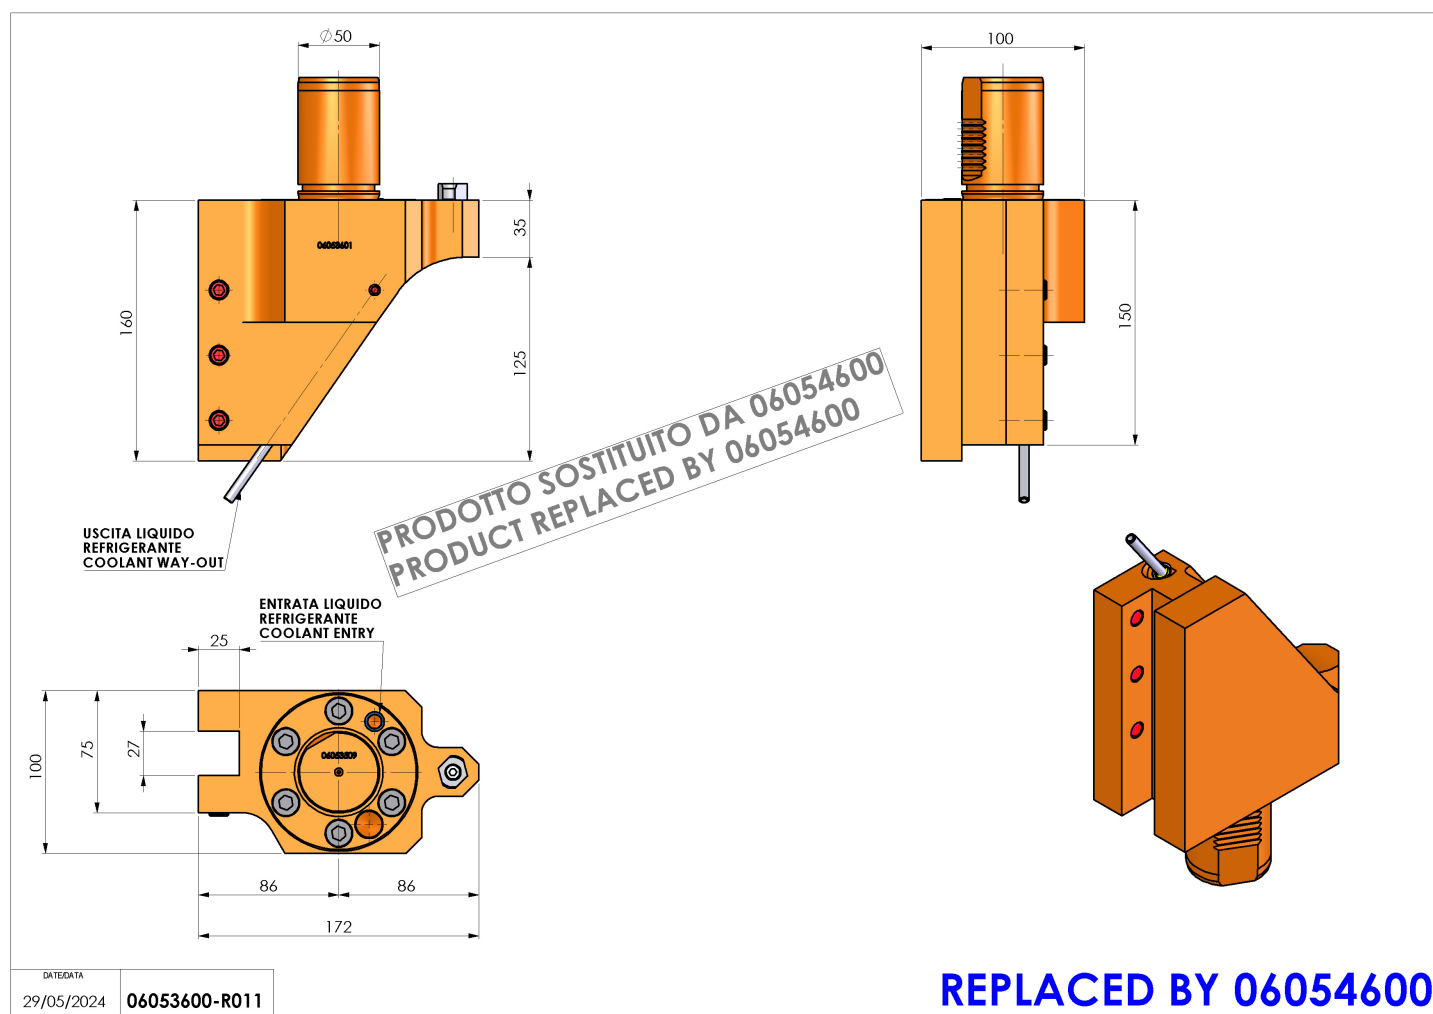

06053600 - TH-RAD SOSTITUITO DA 06054600 TH-RAD VDI50 H160 L86 SX MZ

Tipo	TH-RAD Portautensili statico radiale
Attacco	VDI 50
Uscita utensile	TH radiale 25x25
Raffreddamento	Refrigerazione esterna
H [mm]	160

REPLACED BY 06054600

Accessori	N.D.
Note	Sostituito da cod. 06054600
Note per il montaggio	N.D.

ATTENZIONE: VERIFICARE L'ORIENTAMENTO DELLA DENTATURA VDI

Verificare sempre gli ingombri del portautensile in torretta