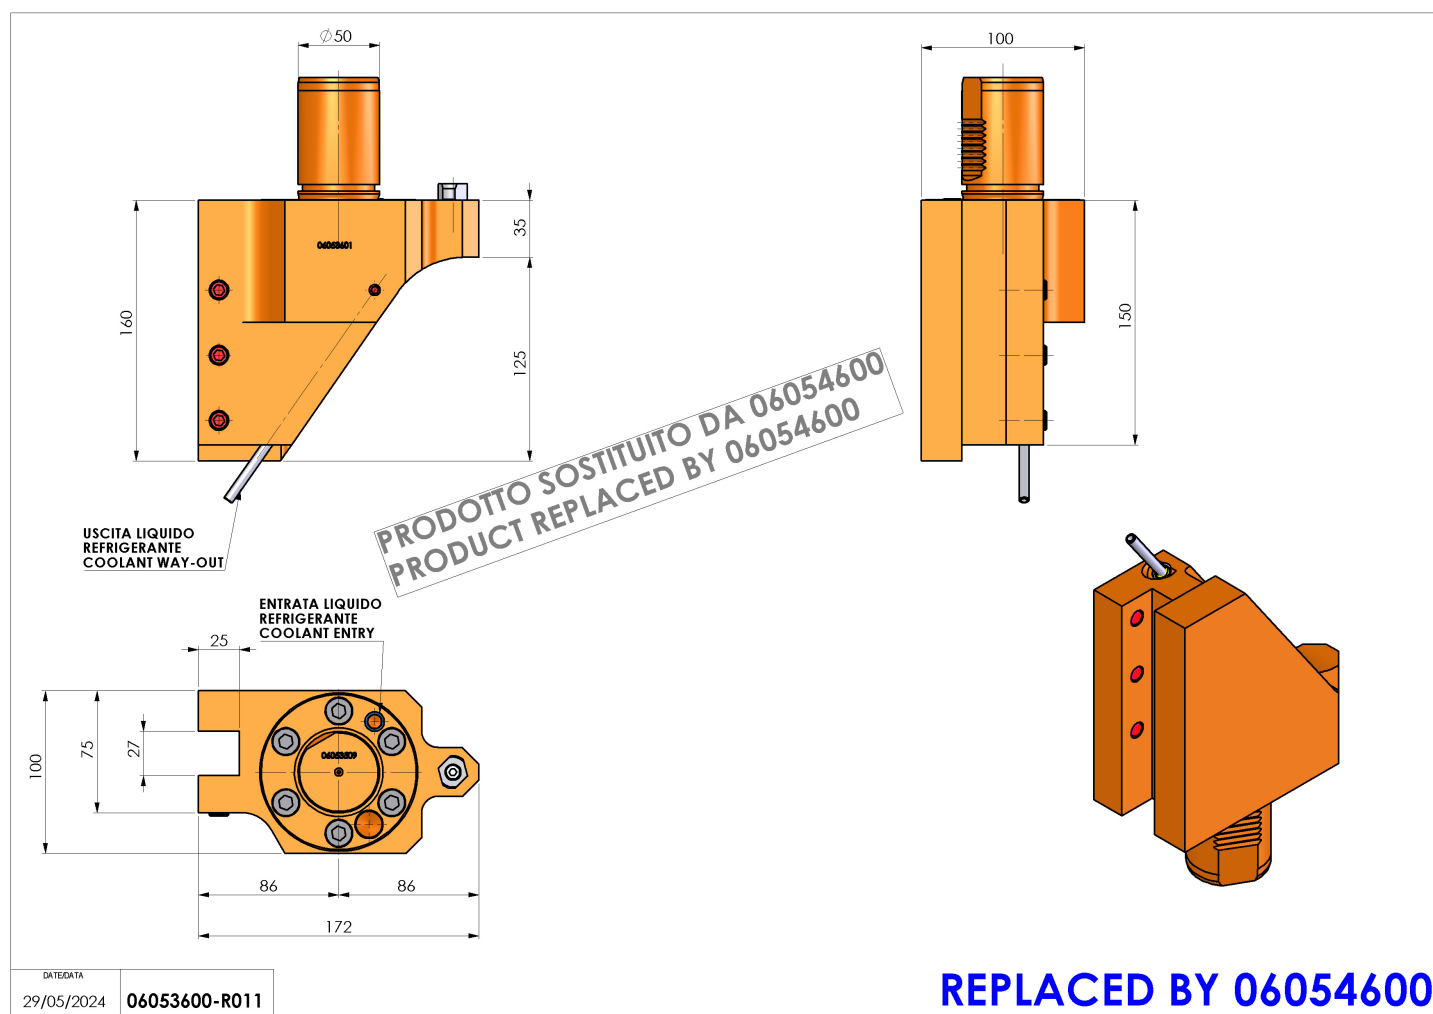

## 06053600 - TH-RAD SOSTITUITO DA 06054600 TH-RAD VDI50 H160 L86 SX MZ

<b>Tipo</b>	TH-RAD Portautensili statico radiale
<b>Attacco</b>	VDI 50
<b>Uscita utensile</b>	TH radiale 25x25
<b>Raffreddamento</b>	Refrigerazione esterna
<b>H [mm]</b>	160

REPLACED BY 06054600

<b>Accessori</b>	N.D.
<b>Note</b>	Sostituito da cod. 06054600
<b>Note per il montaggio</b>	N.D.

**ATTENZIONE: VERIFICARE L'ORIENTAMENTO DELLA DENTATURA VDI**

Verificare sempre gli ingombri del portautensile in torretta