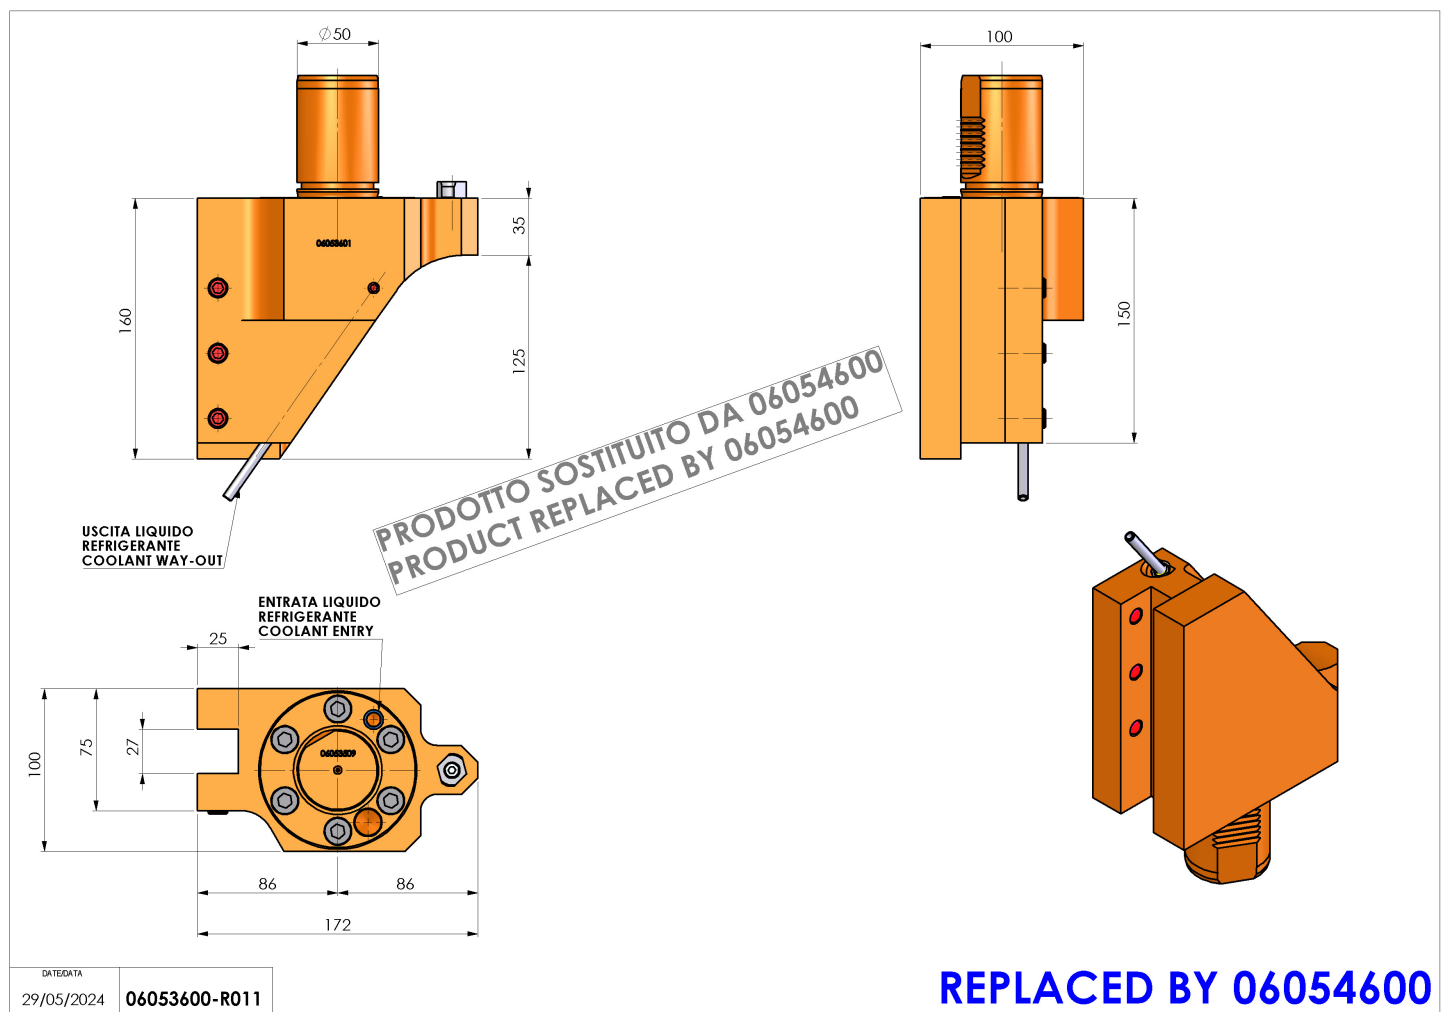

06053600 - TH-RAD SOSTITUITO DA 06054600 TH-RAD VDI50 H160 L86 SX MZ

Tipo	TH-RAD Portautensili statico radiale
Attacco	VDI 50
Uscita utensile	TH radiale 25x25
Raffreddamento	Refrigerazione esterna
H [mm]	160

REPLACED BY 06054600

Accessori	N.D.
Note	Sostituito da cod. 06054600
Note per il montaggio	N.D.

ATTENZIONE: VERIFICARE L'ORIENTAMENTO DELLA DENTATURA VDI

Verificare sempre gli ingombri del portautensile in torretta