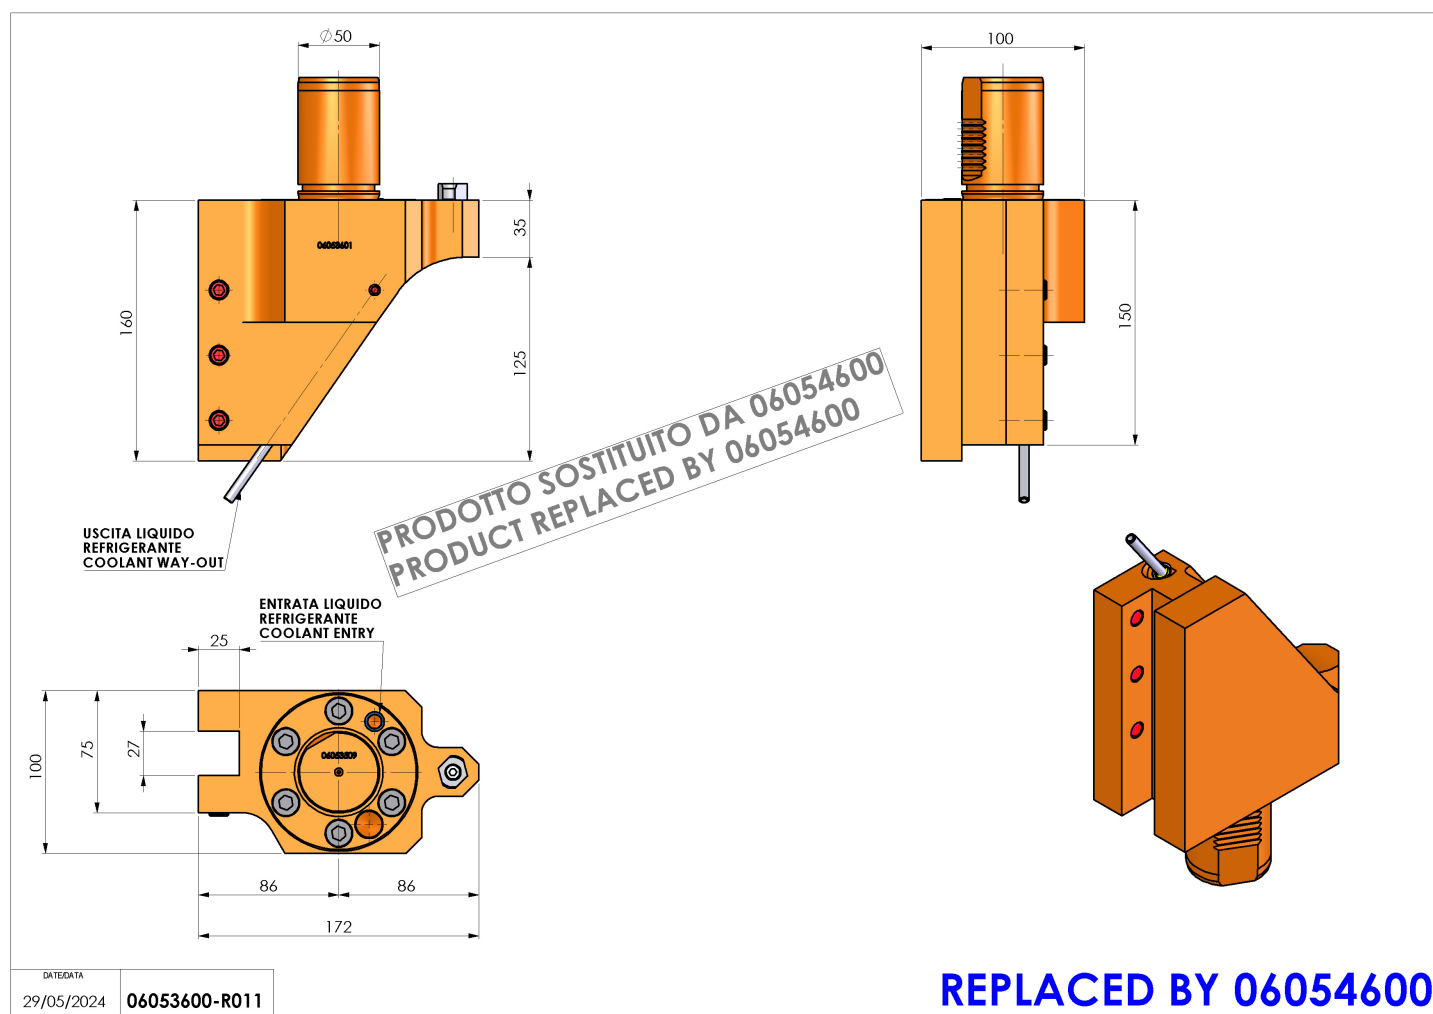

# 06053600 - TH-RAD SOSTITUITO DA 06054600 TH-RAD VDI50 H160 L86 SX MZ

<b>Tipo</b>	TH-RAD Portautensili statico radiale
<b>Attacco</b>	VDI 50
<b>Uscita utensile</b>	TH radiale 25x25
<b>Raffreddamento</b>	Refrigerazione esterna
<b>H [mm]</b>	160

REPLACED BY 06054600

<b>Accessori</b>	N.D.
<b>Note</b>	Sostituito da cod. 06054600
<b>Note per il montaggio</b>	N.D.

**ATTENZIONE: VERIFICARE L'ORIENTAMENTO DELLA DENTATURA VDI**

Verificare sempre gli ingombri del portautensile in torretta