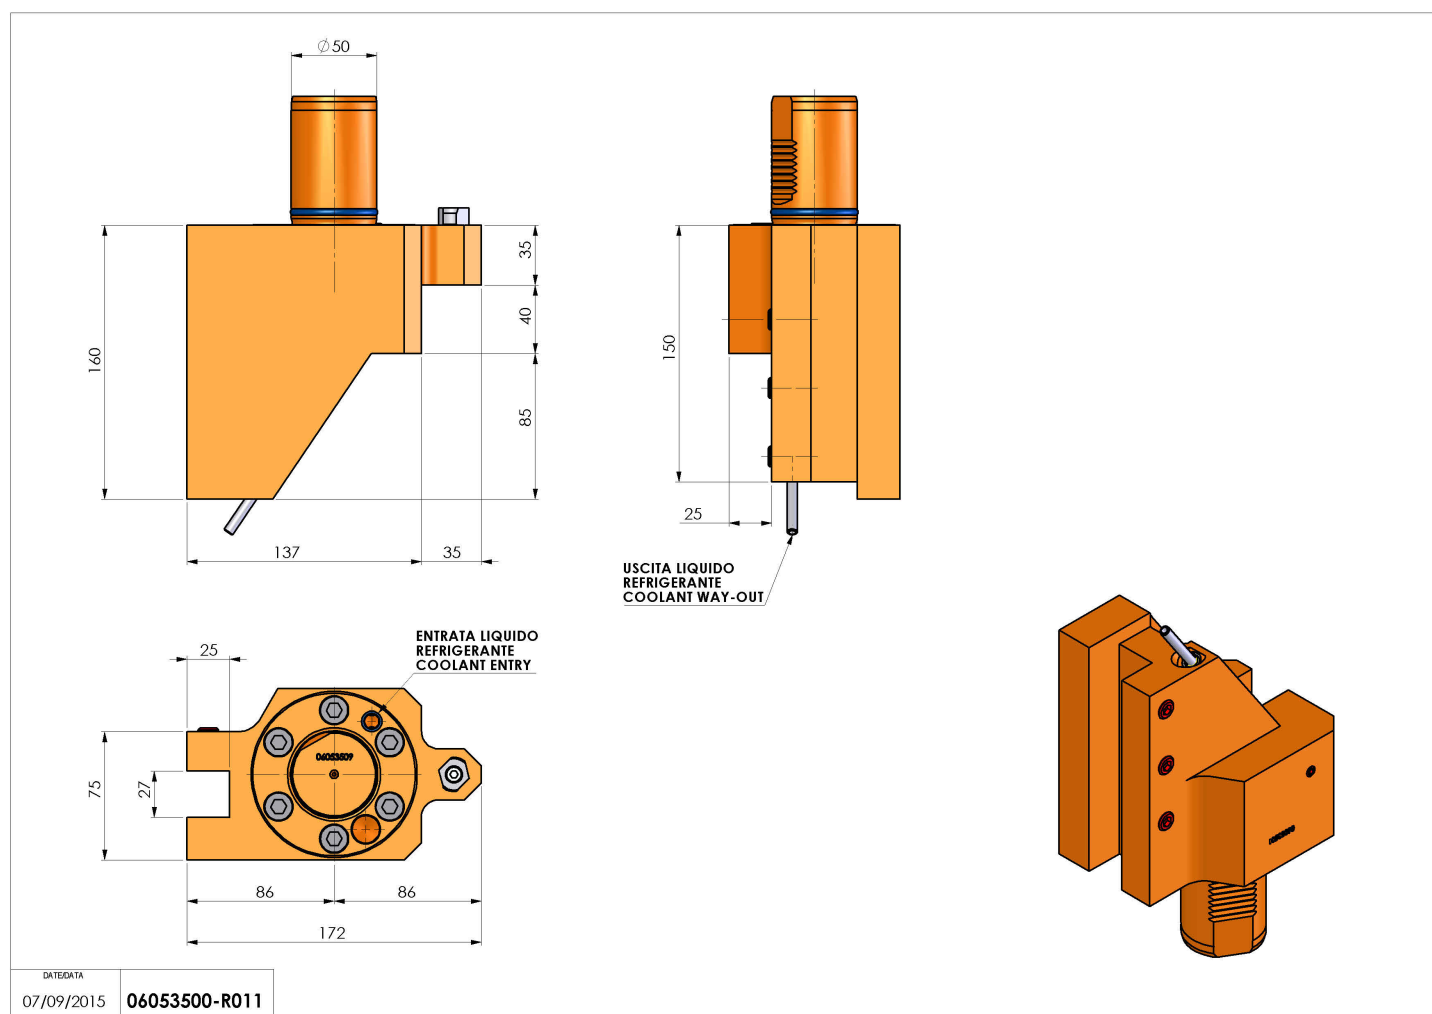

06053500 - TH-RAD SOSTITUITO DA 06054600 TH-RAD VDI50 H160 L86 DX MZ

Tipo	TH-RAD Portautensili statico radiale
Attacco	VDI 50
Uscita utensile	TH radiale 25x25
Raffreddamento	Refrigerazione esterna
H [mm]	160

Accessori	N.D.
Note	Sostituito da cod. 06054600
Note per il montaggio	N.D.

ATTENZIONE: VERIFICARE L'ORIENTAMENTO DELLA DENTATURA VDI

Verificare sempre gli ingombri del portautensile in torretta

Salvo modifiche tecniche