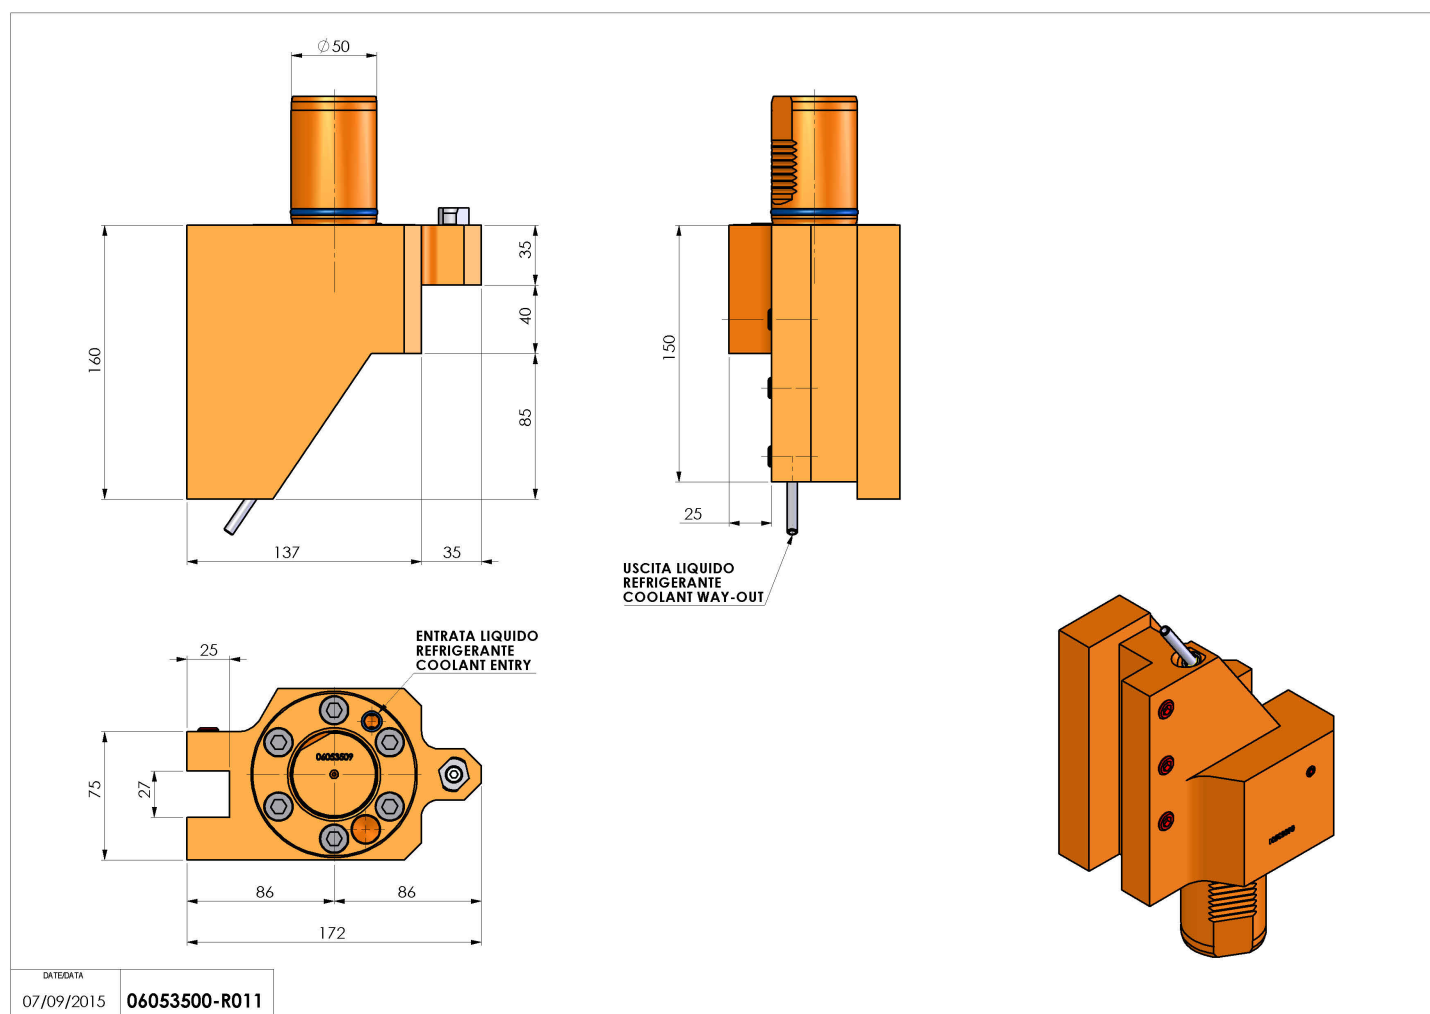

06053500 - TH-RAD SOSTITUITO DA 06054600 TH-RAD VDI50 H160 L86 DX MZ

Tipo	TH-RAD Portautensili statico radiale
Attacco	VDI 50
Uscita utensile	TH radiale 25x25
Raffreddamento	Refrigerazione esterna
H [mm]	160

Accessori	N.D.
Note	Sostituito da cod. 06054600
Note per il montaggio	N.D.

ATTENZIONE: VERIFICARE L'ORIENTAMENTO DELLA DENTATURA VDI

Verificare sempre gli ingombri del portautensile in torretta

DATE/DATE	07/09/2015
	06053500-R011