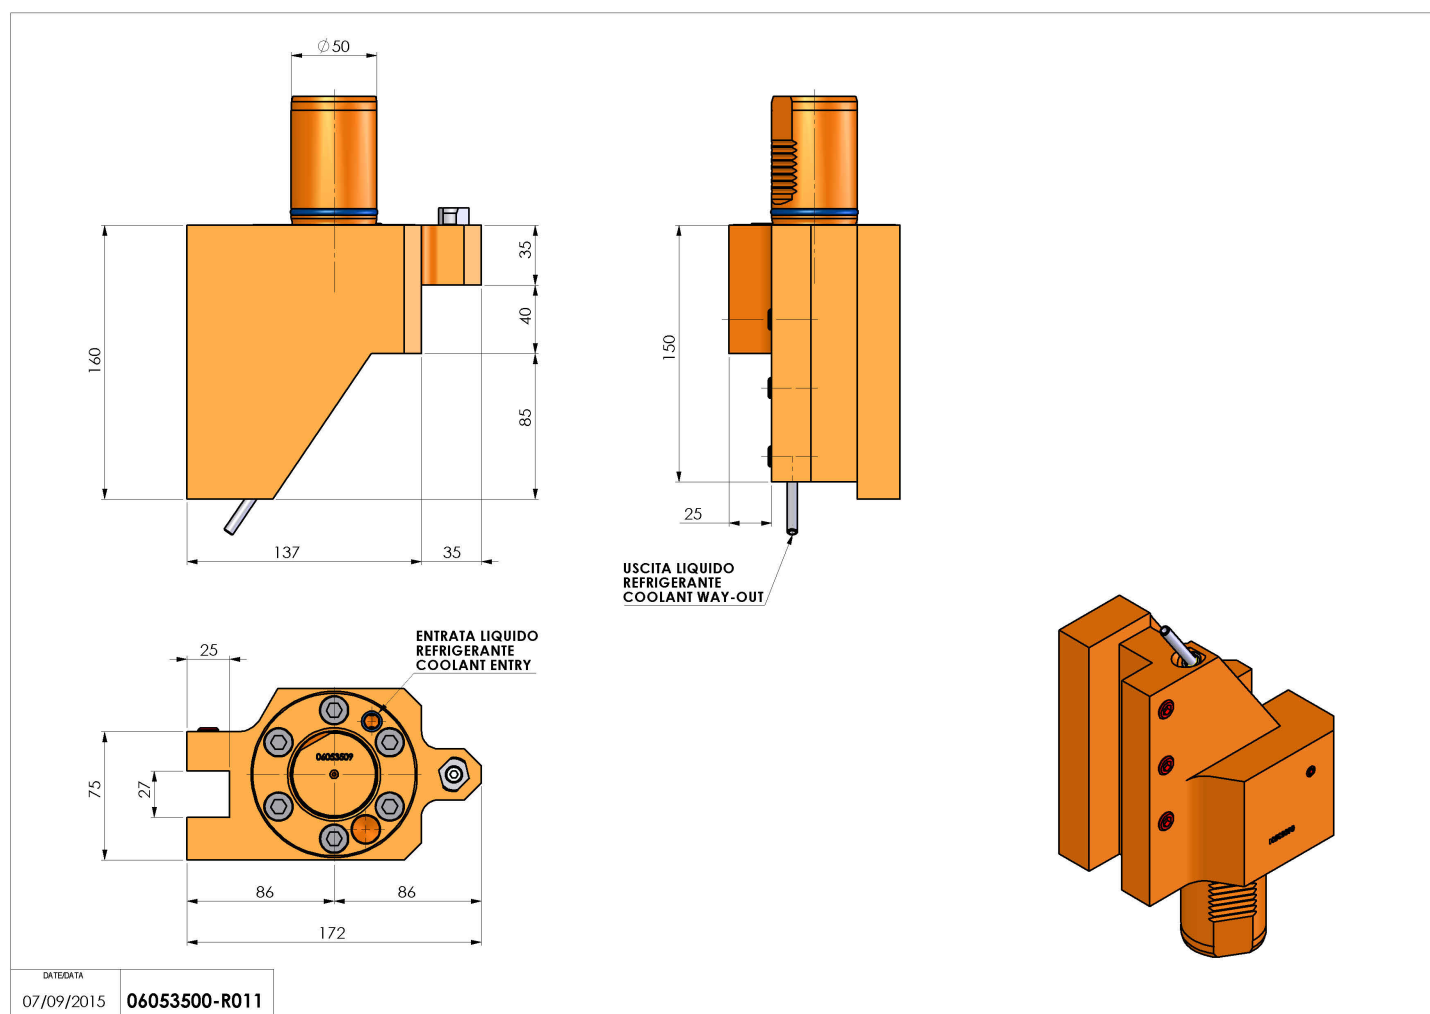

06053500 - TH-RAD SOSTITUITO DA 06054600 TH-RAD VDI50 H160 L86 DX MZ

Tipo	TH-RAD Portautensili statico radiale
Attacco	VDI 50
Uscita utensile	TH radiale 25x25
Raffreddamento	Refrigerazione esterna
H [mm]	160

Accessori	N.D.
Note	Sostituito da cod. 06054600
Note per il montaggio	N.D.

ATTENZIONE: VERIFICARE L'ORIENTAMENTO DELLA DENTATURA VDI

Verificare sempre gli ingombri del portautensile in torretta

Salvo modifiche tecniche