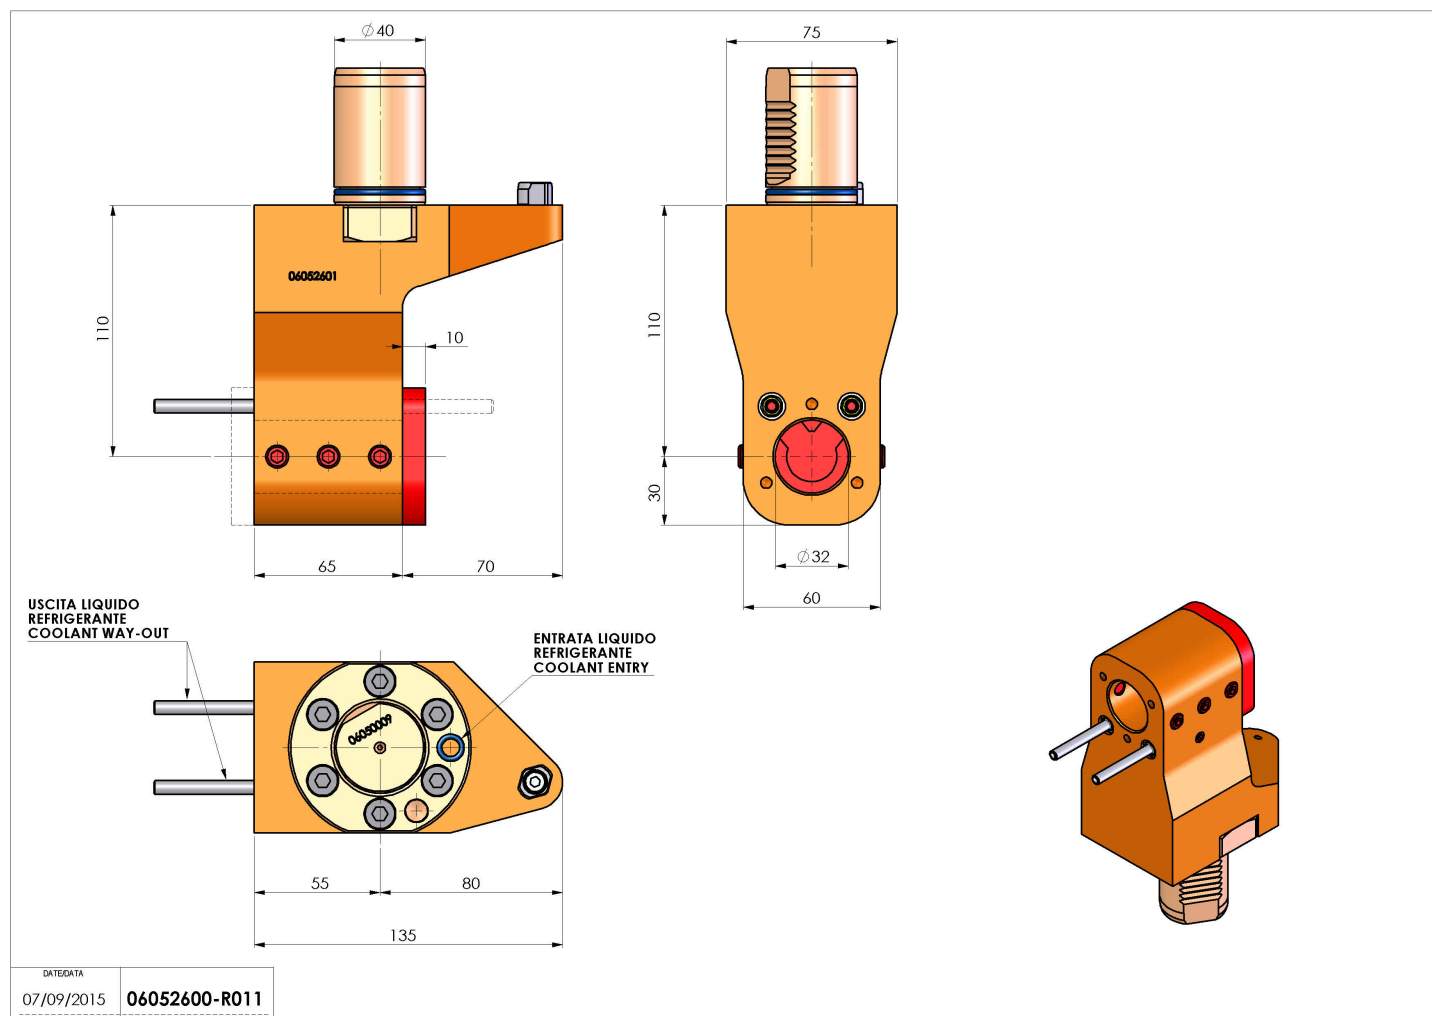

## 06052600 - TH-BRBVDI40D32L65H110DX-SXRFMZ

<b>Tipo</b>	TH-BRB Portautensili statico portabareno
<b>Attacco</b>	VDI 40
<b>Uscita utensile</b>	TH porta bareno 32
<b>Raffreddamento</b>	Refrigerazione esterna / interna
<b>H [mm]</b>	110

<b>Accessori</b>	N.D.
<b>Note</b>	N.D.
<b>Note per il montaggio</b>	N.D.

**ATTENZIONE: VERIFICARE L'ORIENTAMENTO DELLA DENTATURA VDI**

Verificare sempre gli ingombri del portautensile in torretta

Salvo modifiche tecniche