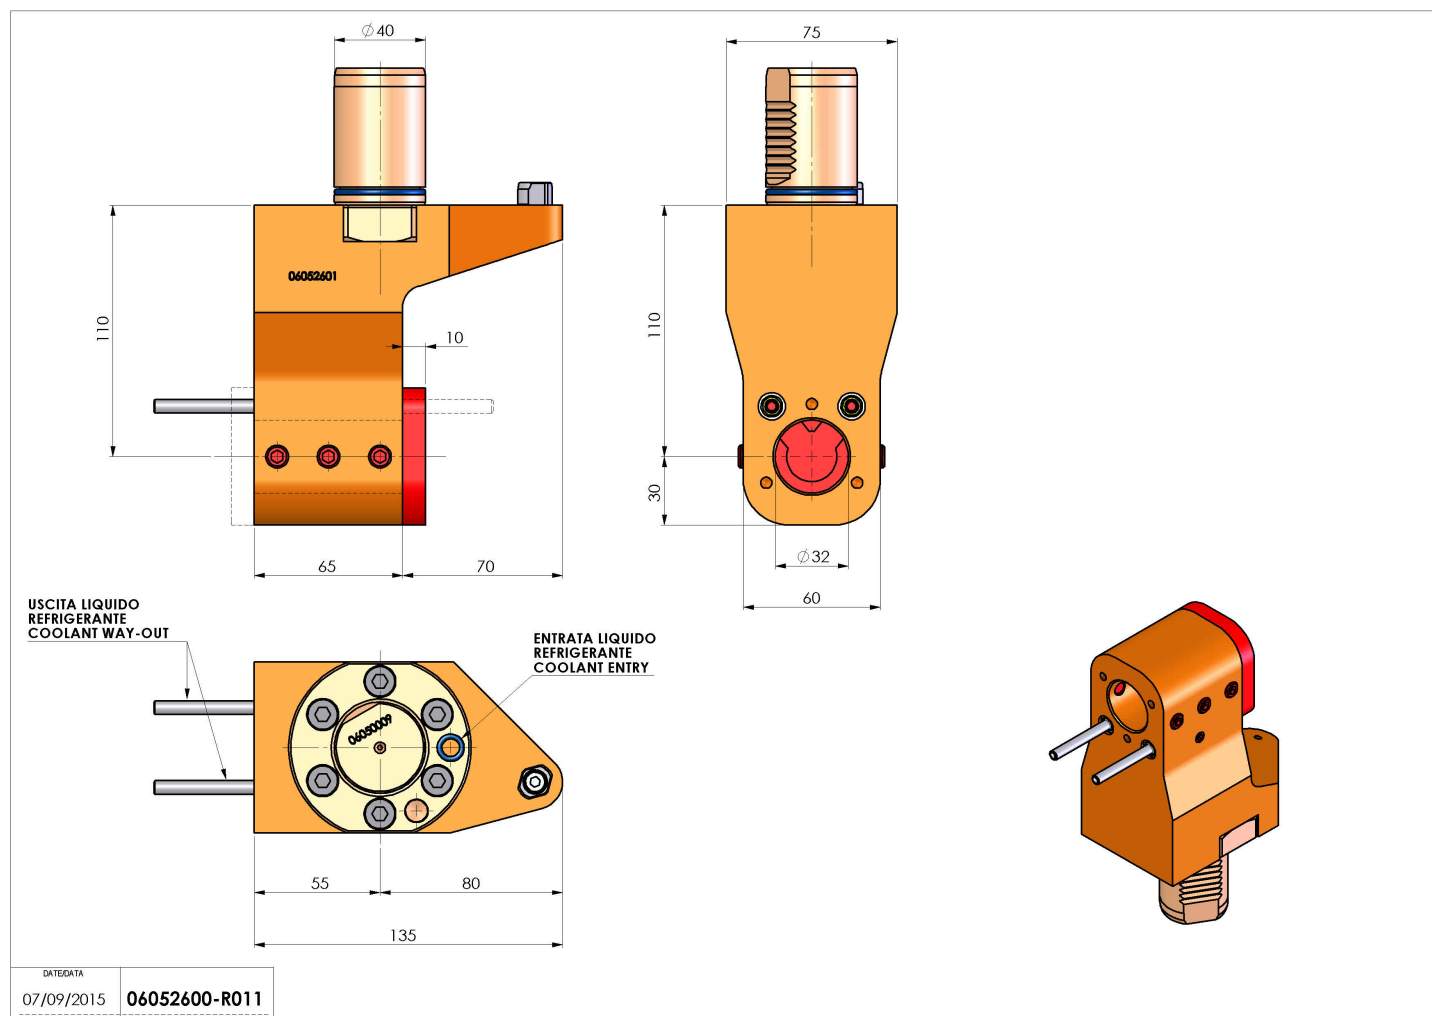

06052600 - TH-BRBVDI40D32L65H110DX-SXRFMZ

Tipo	TH-BRB Portautensili statico portabareno
Attacco	VDI 40
Uscita utensile	TH porta bareno 32
Raffreddamento	Refrigerazione esterna / interna
H [mm]	110

Accessori	N.D.
Note	N.D.
Note per il montaggio	N.D.

ATTENZIONE: VERIFICARE L'ORIENTAMENTO DELLA DENTATURA VDI

Verificare sempre gli ingombri del portautensile in torretta

Salvo modifiche tecniche