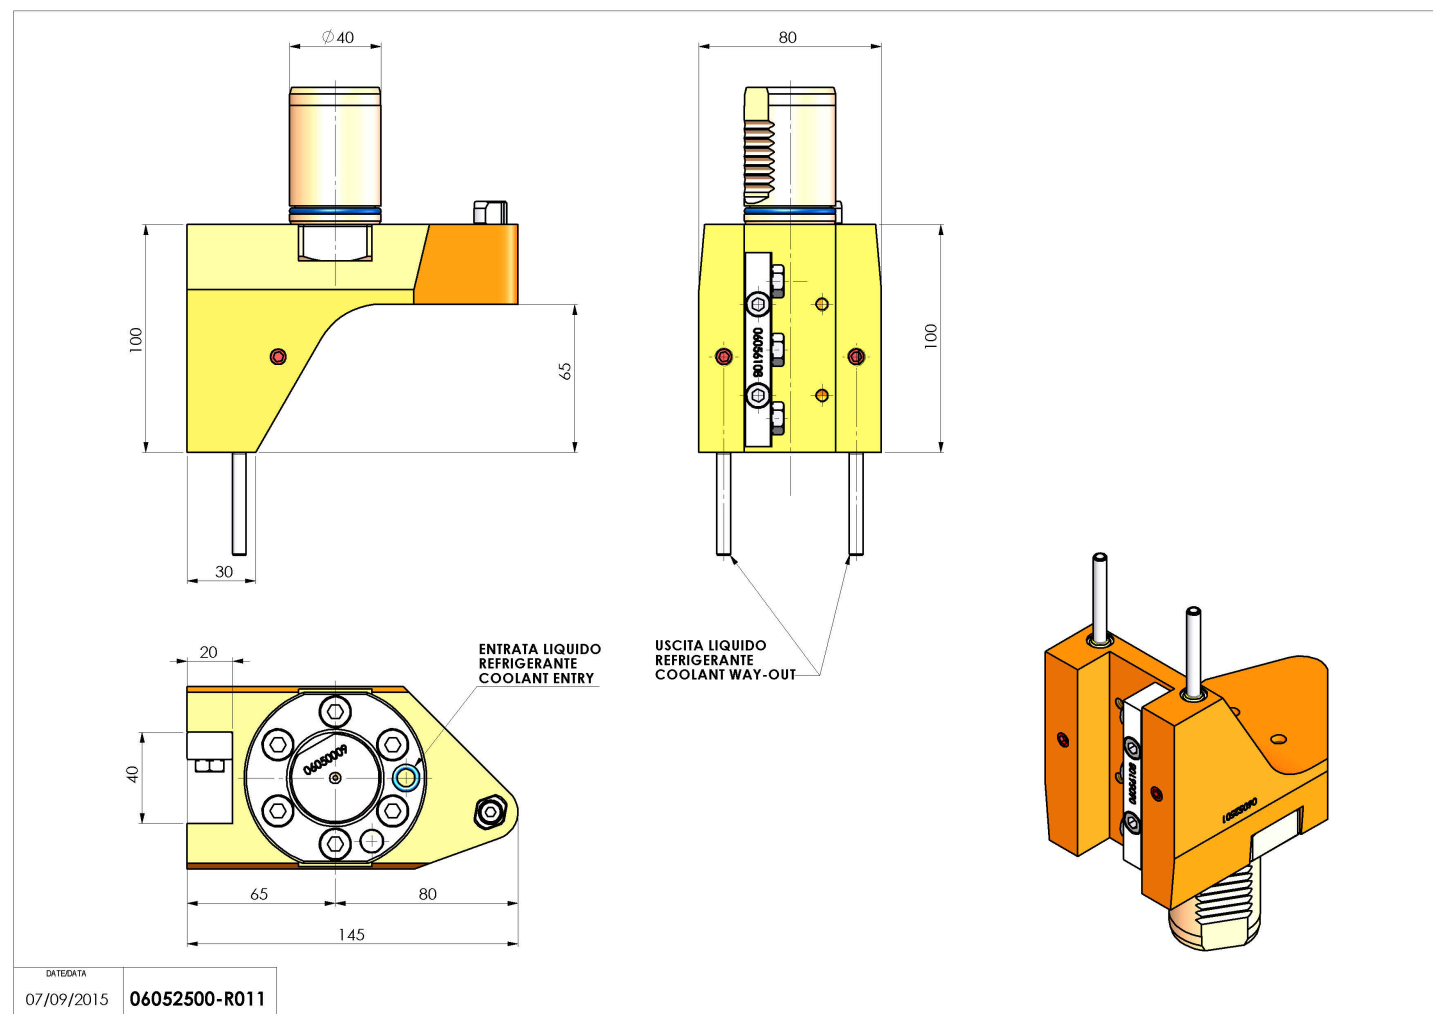

06052500 - TH-RAD VDI40 H100 L65 DX-SX MZ

Tipo	TH-RAD Portautensili statico radiale
Attacco	VDI 40
Uscita utensile	TH radiale 20x20
Raffreddamento	Refrigerazione esterna
H [mm]	100

Accessori	N.D.
Note	N.D.
Note per il montaggio	N.D.

ATTENZIONE: VERIFICARE L'ORIENTAMENTO DELLA DENTATURA VDI

Verificare sempre gli ingombri del portautensile in torretta

Salvo modifiche tecniche