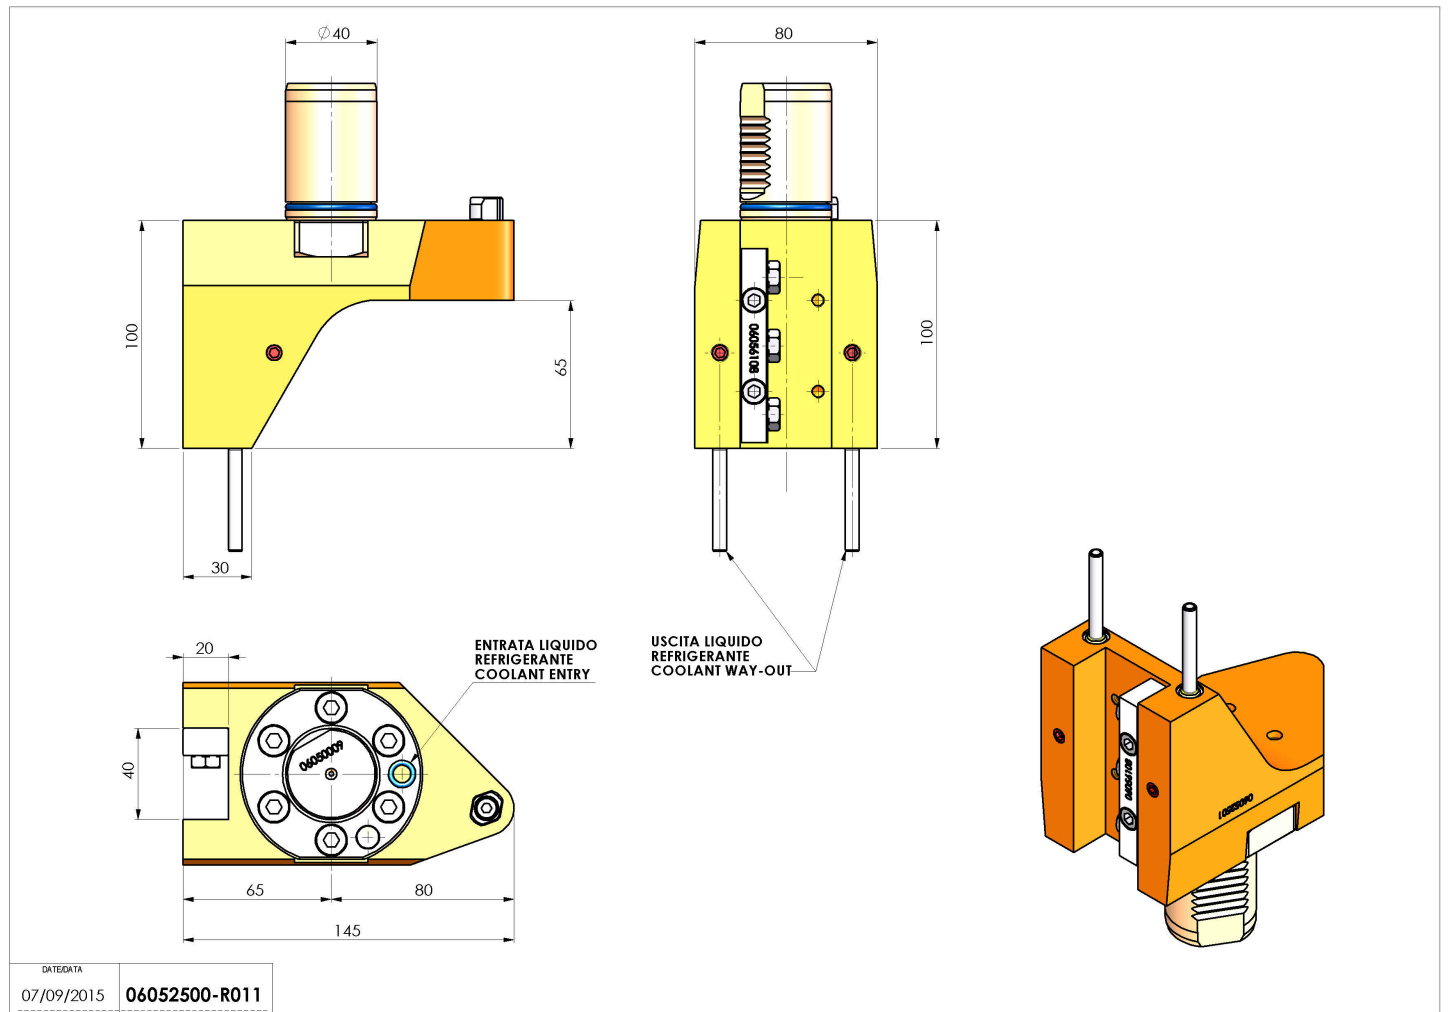

06052500 - TH-RAD VDI40 H100 L65 DX-SX MZ

Tipo	TH-RAD Portautensili statico radiale
Attacco	VDI 40
Uscita utensile	TH radiale 20x20
Raffreddamento	Refrigerazione esterna
H [mm]	100

Accessori	N.D.
Note	N.D.
Note per il montaggio	N.D.

ATTENZIONE: VERIFICARE L'ORIENTAMENTO DELLA DENTATURA VDI

Verificare sempre gli ingombri del portautensile in torretta

Salvo modifiche tecniche