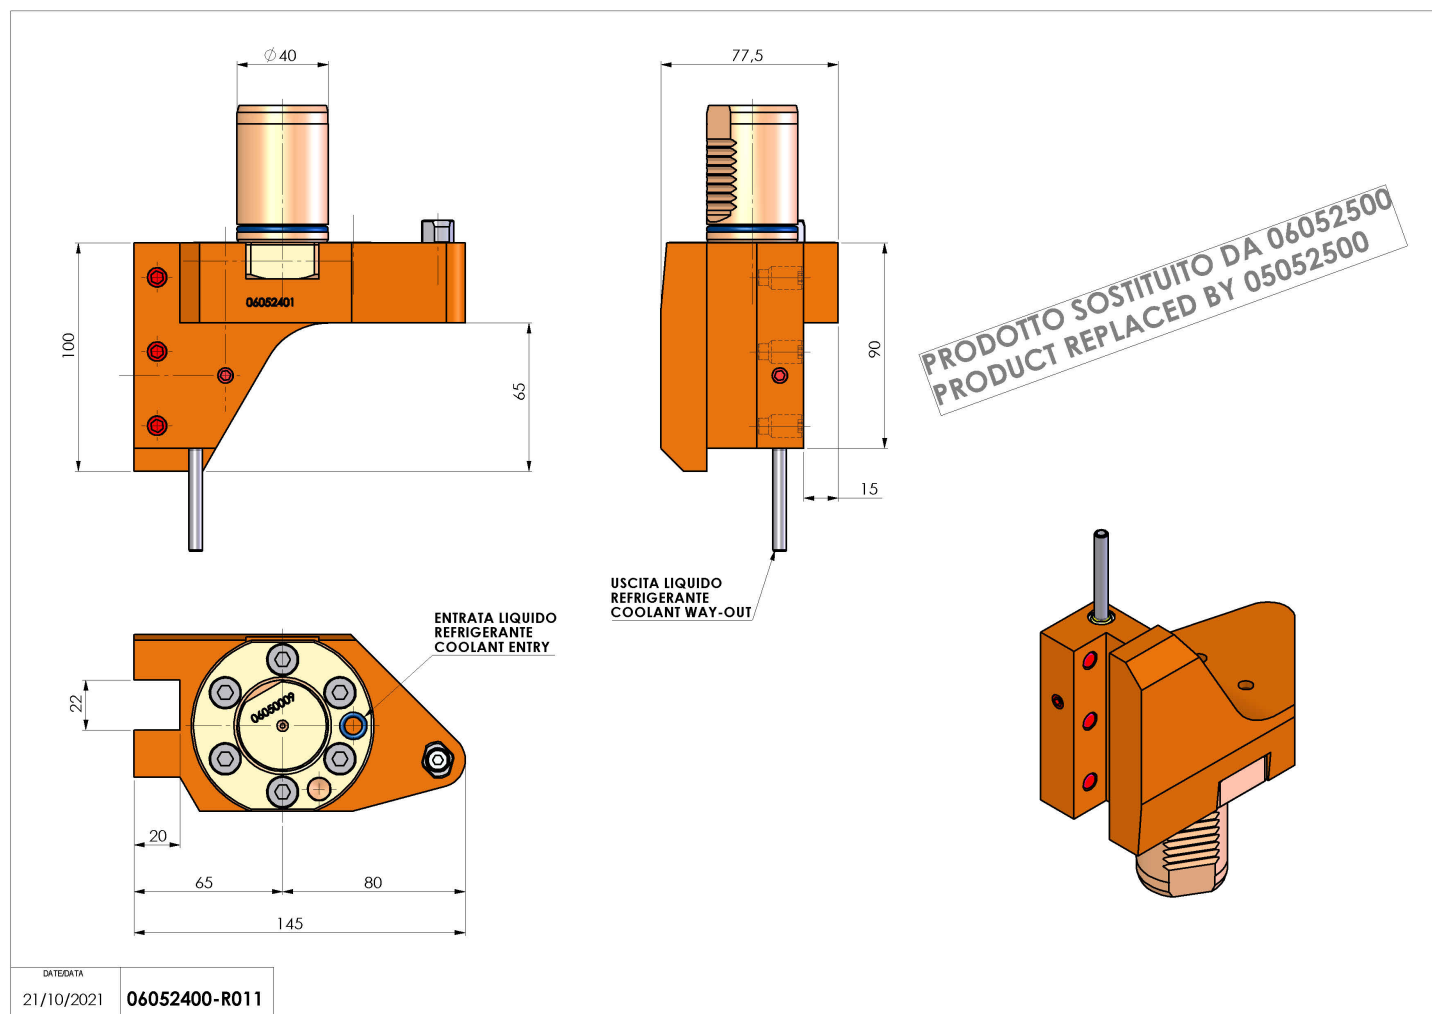

06052400 - TH-RAD VDI40 H100 L65 SX MZ

Tipo	TH-RAD Portautensili statico radiale
Attacco	VDI 40
Uscita utensile	TH radiale 20x20
Raffreddamento	Refrigerazione esterna
H [mm]	100

REPLACED BY 06052500

Accessori	N.D.
Note	N.D.
Note per il montaggio	N.D.

ATTENZIONE: VERIFICARE L'ORIENTAMENTO DELLA DENTATURA VDI

Verificare sempre gli ingombri del portautensile in torretta

Salvo modifiche tecniche