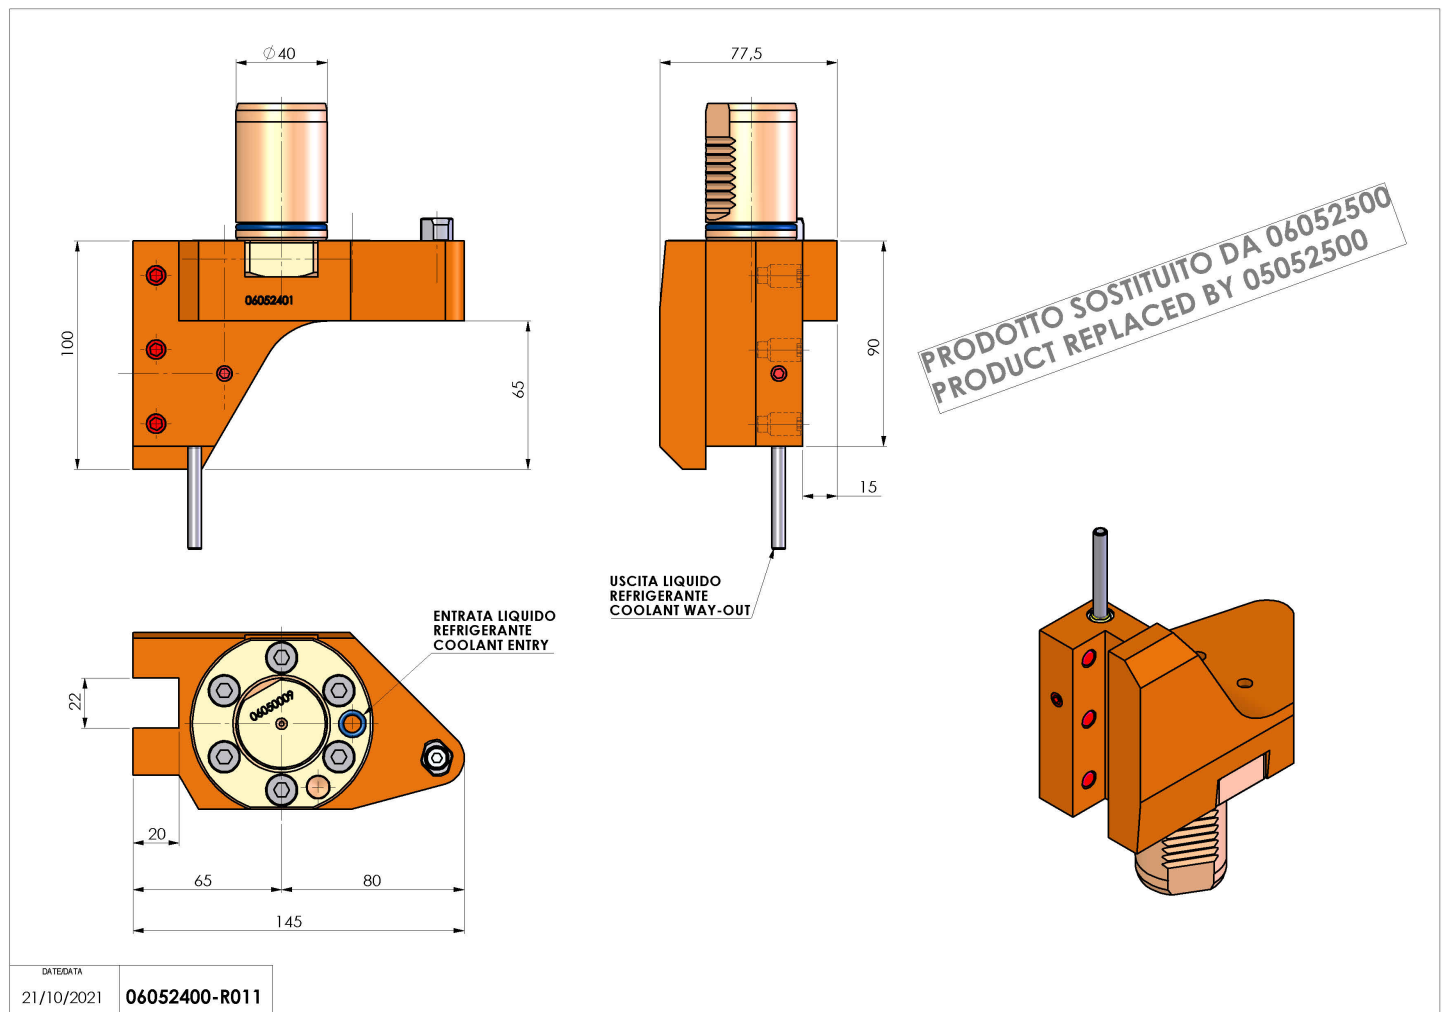

06052400 - TH-RAD VDI40 H100 L65 SX MZ

Tipo	TH-RAD Portautensili statico radiale
Attacco	VDI 40
Uscita utensile	TH radiale 20x20
Raffreddamento	Refrigerazione esterna
H [mm]	100

REPLACED BY 06052500

Accessori	N.D.
Note	N.D.
Note per il montaggio	N.D.

ATTENZIONE: VERIFICARE L'ORIENTAMENTO DELLA DENTATURA VDI

Verificare sempre gli ingombri del portautensile in torretta

Salvo modifiche tecniche