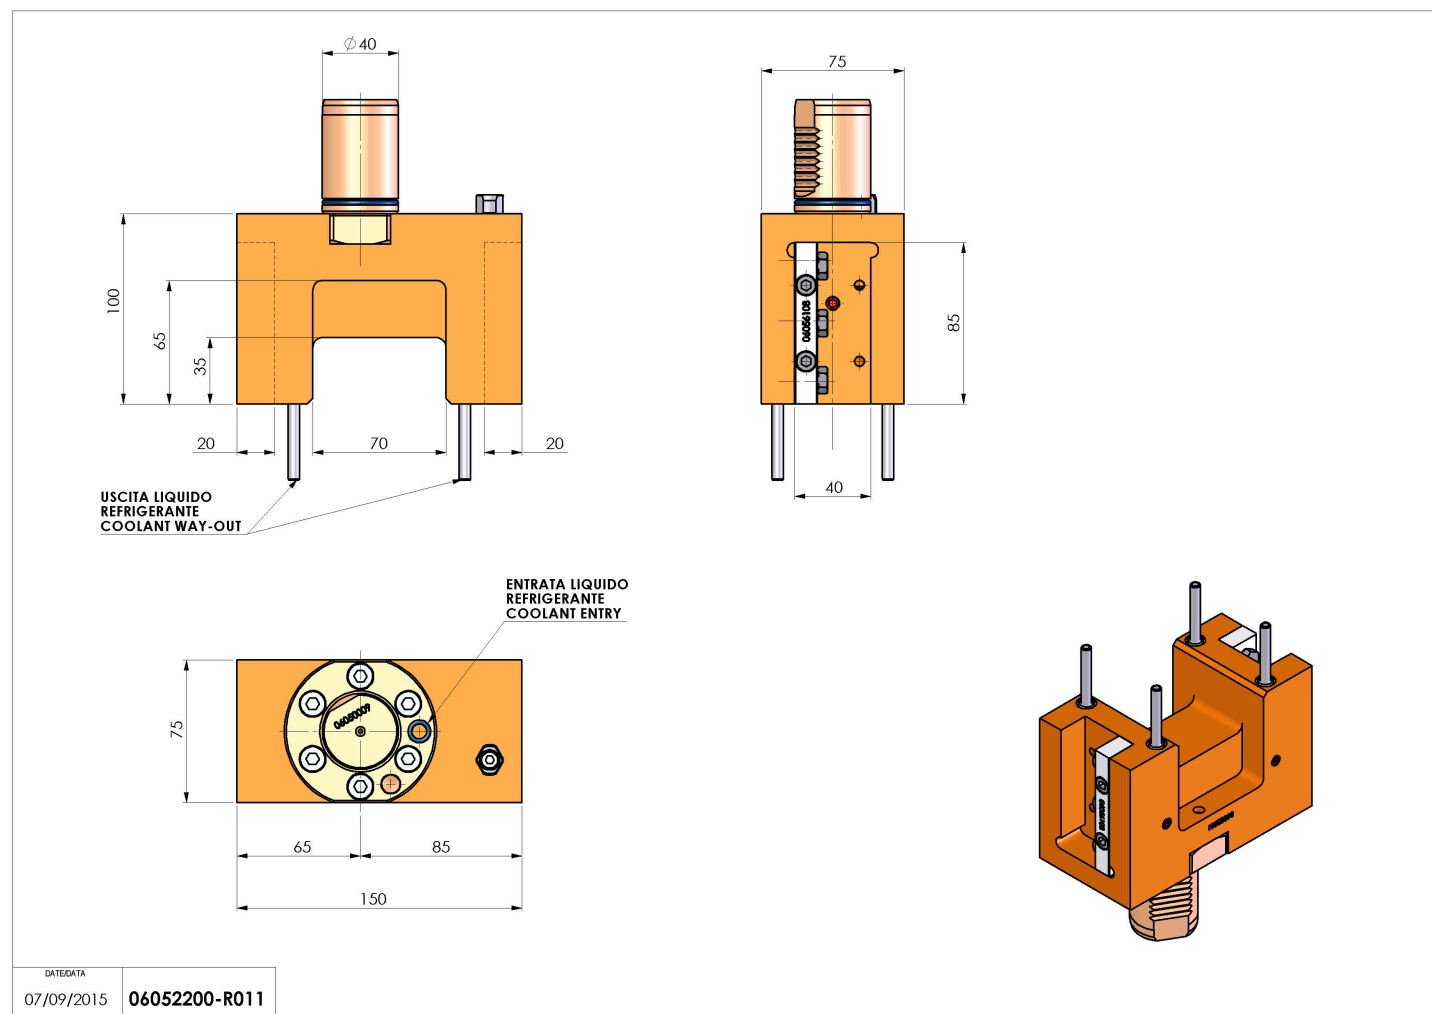

06052200 - TH-RAD VDI40 DOPDX-SX L65 85MZ

Tipo	TH-RAD Portautensili statico radiale
Attacco	VDI 40
Uscita utensile	TH radiale 20x20
Raffreddamento	Refrigerazione esterna
H [mm]	100

Accessori	N.D.
Note	N.D.
Note per il montaggio	N.D.

ATTENZIONE: VERIFICARE L'ORIENTAMENTO DELLA DENTATURA VDI

Verificare sempre gli ingombri del portautensile in torretta

Salvo modifiche tecniche