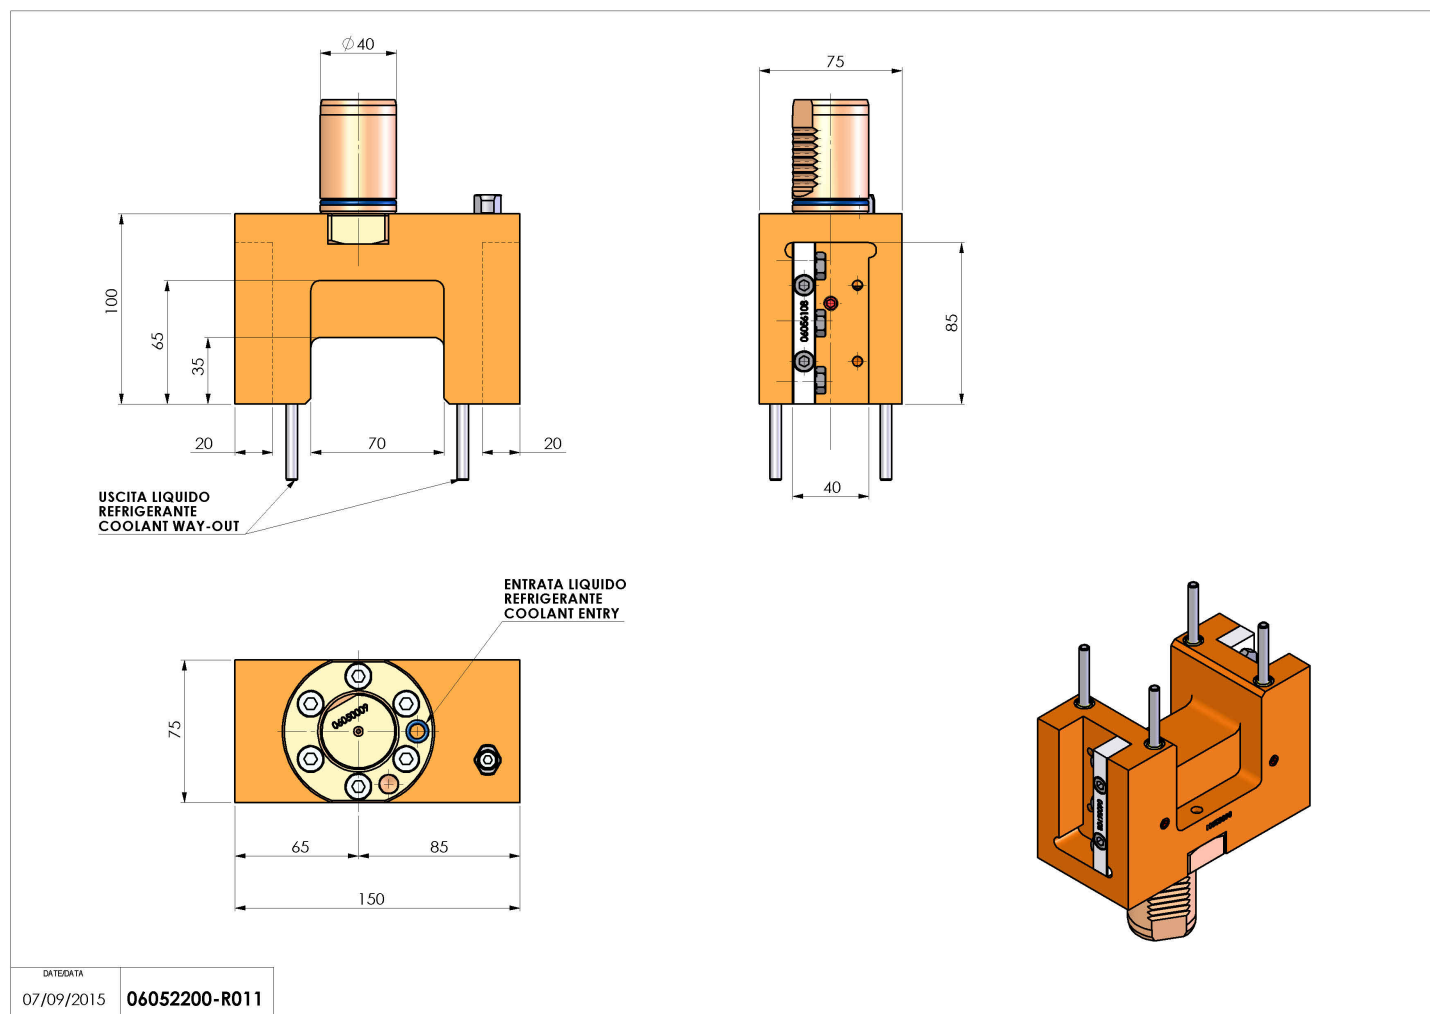

06052200 - TH-RAD VDI40 DOPDX-SX L65 85MZ

Tipo	TH-RAD Portautensili statico radiale
Attacco	VDI 40
Uscita utensile	TH radiale 20x20
Raffreddamento	Refrigerazione esterna
H [mm]	100

Accessori	N.D.
Note	N.D.
Note per il montaggio	N.D.

ATTENZIONE: VERIFICARE L'ORIENTAMENTO DELLA DENTATURA VDI

Verificare sempre gli ingombri del portautensile in torretta

Salvo modifiche tecniche