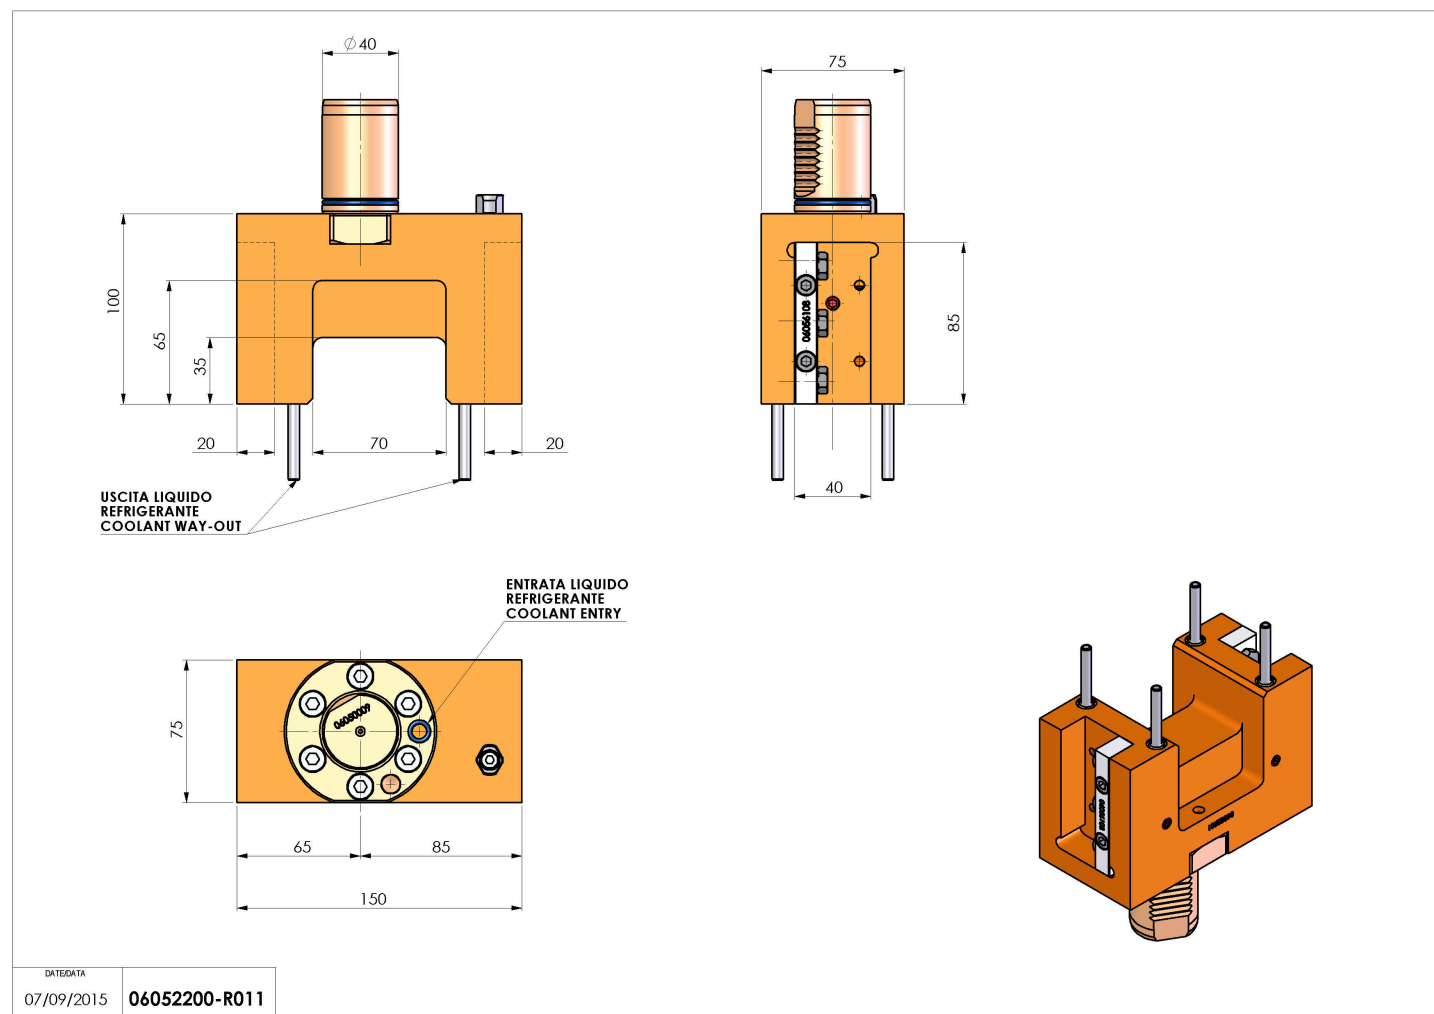

## 06052200 - TH-RAD VDI40 DOPDX-SX L65 85MZ

<b>Tipo</b>	TH-RAD Portautensili statico radiale
<b>Attacco</b>	VDI 40
<b>Uscita utensile</b>	TH radiale 20x20
<b>Raffreddamento</b>	Refrigerazione esterna
<b>H [mm]</b>	100

<b>Accessori</b>	N.D.
<b>Note</b>	N.D.
<b>Note per il montaggio</b>	N.D.

**ATTENZIONE: VERIFICARE L'ORIENTAMENTO DELLA DENTATURA VDI**

Verificare sempre gli ingombri del portautensile in torretta

Salvo modifiche tecniche