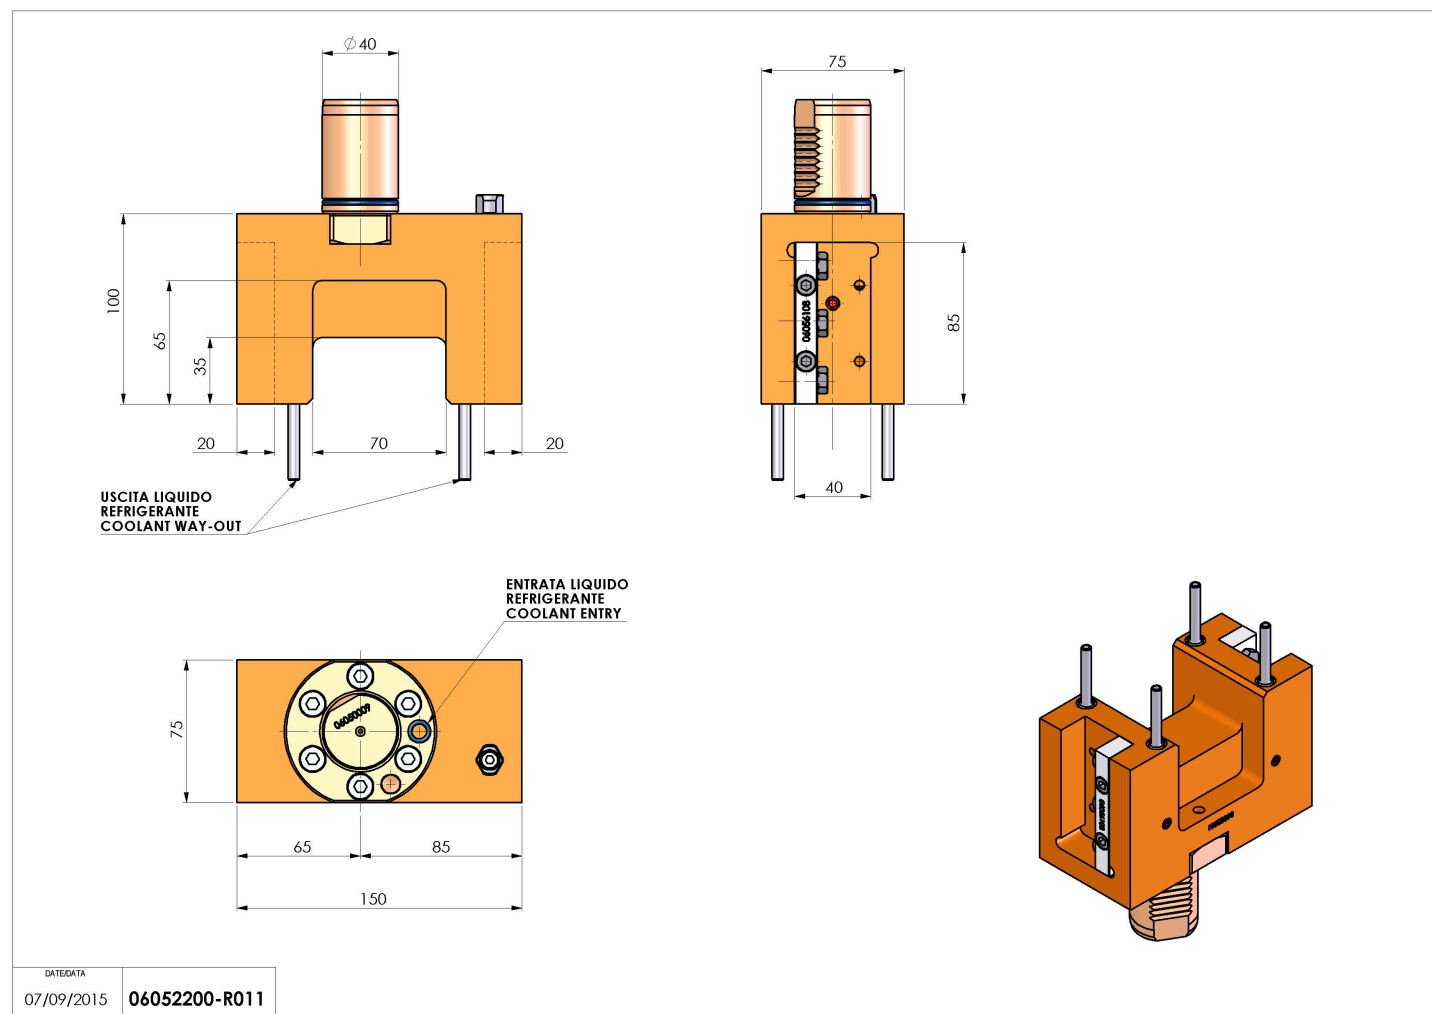

## 06052200 - TH-RAD VDI40 DOPDX-SX L65 85MZ

<b>Tipo</b>	TH-RAD Portautensili statico radiale
<b>Attacco</b>	VDI 40
<b>Uscita utensile</b>	TH radiale 20x20
<b>Raffreddamento</b>	Refrigerazione esterna
<b>H [mm]</b>	100

<b>Accessori</b>	N.D.
<b>Note</b>	N.D.
<b>Note per il montaggio</b>	N.D.

**ATTENZIONE: VERIFICARE L'ORIENTAMENTO DELLA DENTATURA VDI**

Verificare sempre gli ingombri del portautensile in torretta

Salvo modifiche tecniche