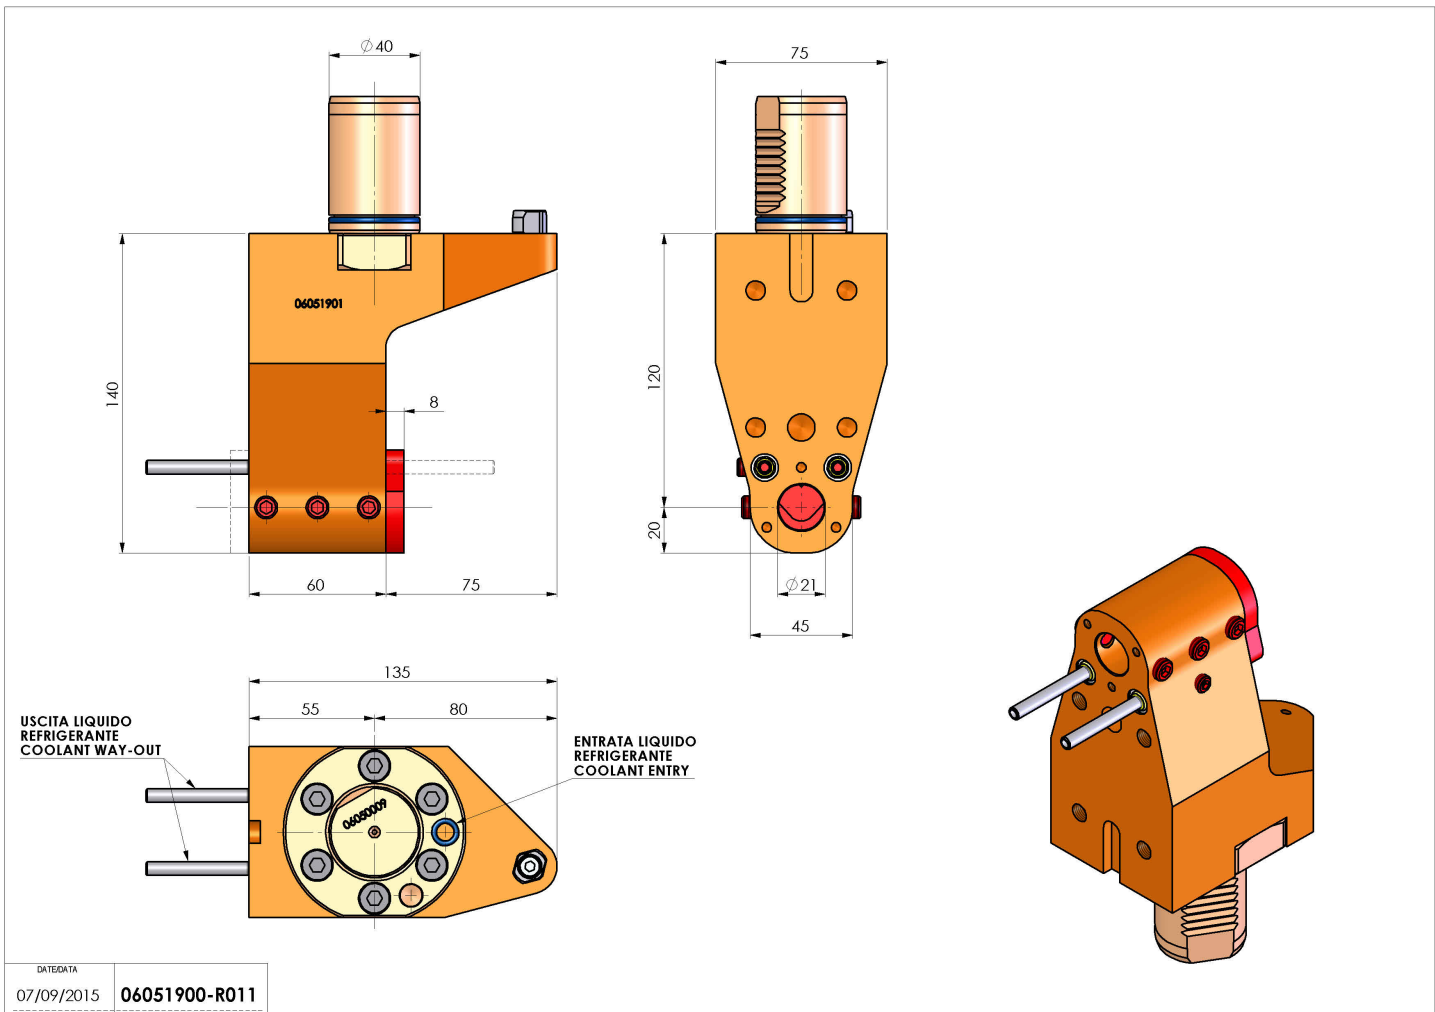

# 06051900 - TH-BRB VDI40 D20 H120DX-SXRFMZ

<b>Tipo</b>	TH-BRB Portautensili statico portabareno
<b>Attacco</b>	VDI 40
<b>Uscita utensile</b>	TH porta bareno 20
<b>Raffreddamento</b>	Refrigerazione esterna / interna
<b>H [mm]</b>	120

<b>Accessori</b>	N.D.
<b>Note</b>	N.D.
<b>Note per il montaggio</b>	N.D.

**ATTENZIONE: VERIFICARE L'ORIENTAMENTO DELLA DENTATURA VDI**

Verificare sempre gli ingombri del portautensile in torretta

Salvo modifiche tecniche