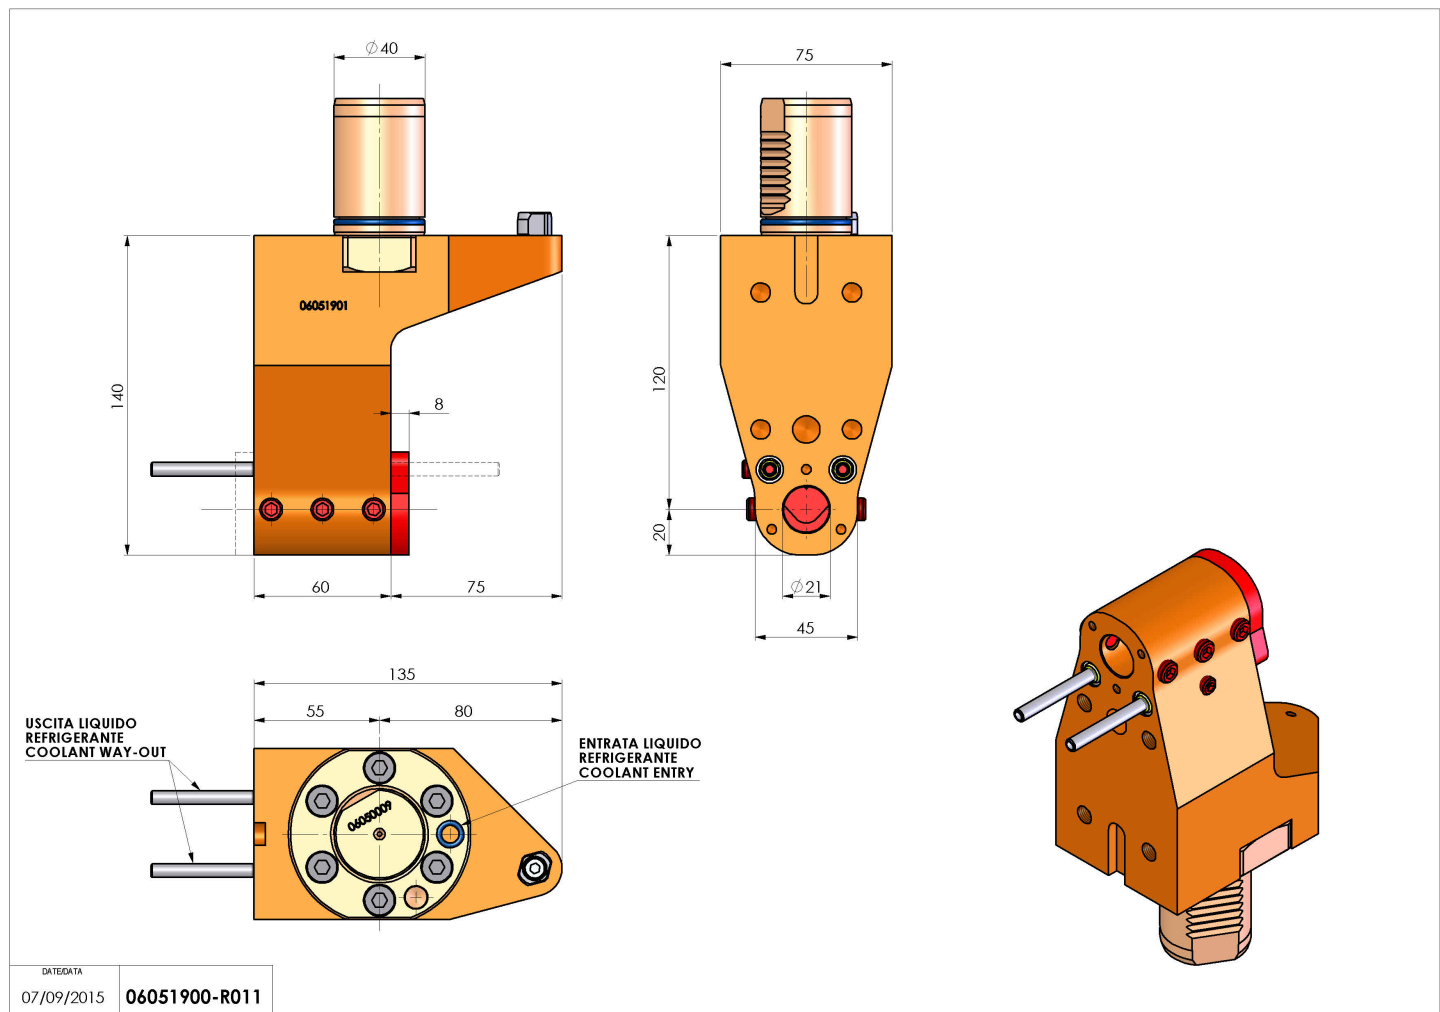

# 06051900 - TH-BRB VDI40 D20 H120DX-SXRFMZ

<b>Tipo</b>	TH-BRB Portautensili statico portabareno
<b>Attacco</b>	VDI 40
<b>Uscita utensile</b>	TH porta bareno 20
<b>Raffreddamento</b>	Refrigerazione esterna / interna
<b>H [mm]</b>	120

<b>Accessori</b>	N.D.
<b>Note</b>	N.D.
<b>Note per il montaggio</b>	N.D.

**ATTENZIONE: VERIFICARE L'ORIENTAMENTO DELLA DENTATURA VDI**

Verificare sempre gli ingombri del portautensile in torretta

Salvo modifiche tecniche