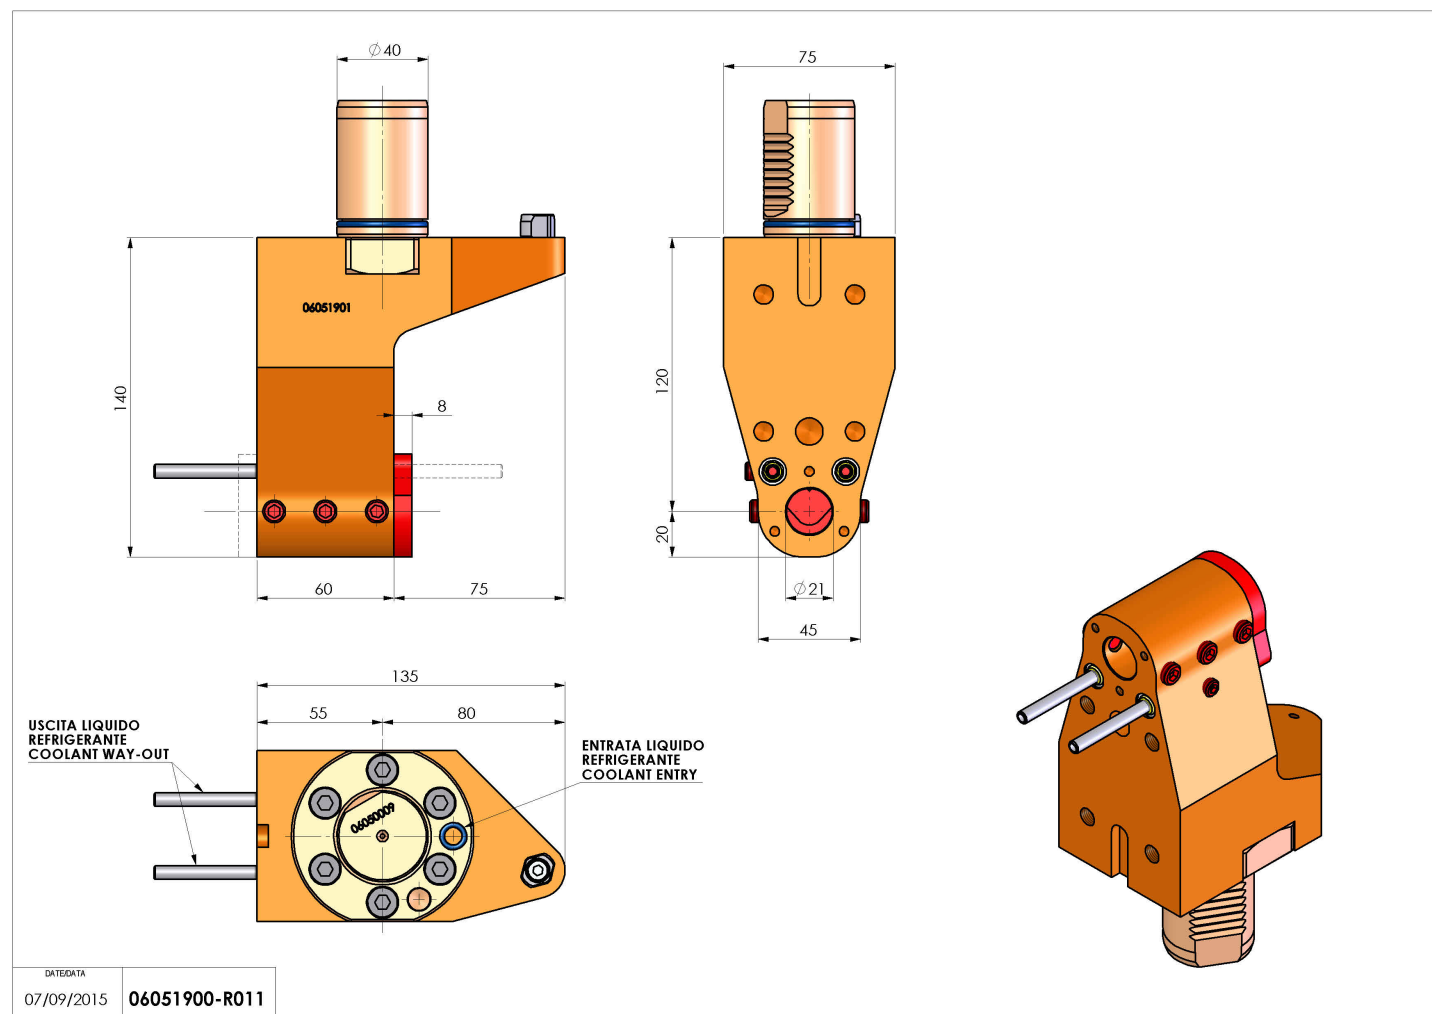

06051900 - TH-BRB VDI40 D20 H120DX-SXRFMZ

Tipo	TH-BRB Portautensili statico portabareno
Attacco	VDI 40
Uscita utensile	TH porta bareno 20
Raffreddamento	Refrigerazione esterna / interna
H [mm]	120

Accessori	N.D.
Note	N.D.
Note per il montaggio	N.D.

ATTENZIONE: VERIFICARE L'ORIENTAMENTO DELLA DENTATURA VDI

Verificare sempre gli ingombri del portautensile in torretta

Salvo modifiche tecniche