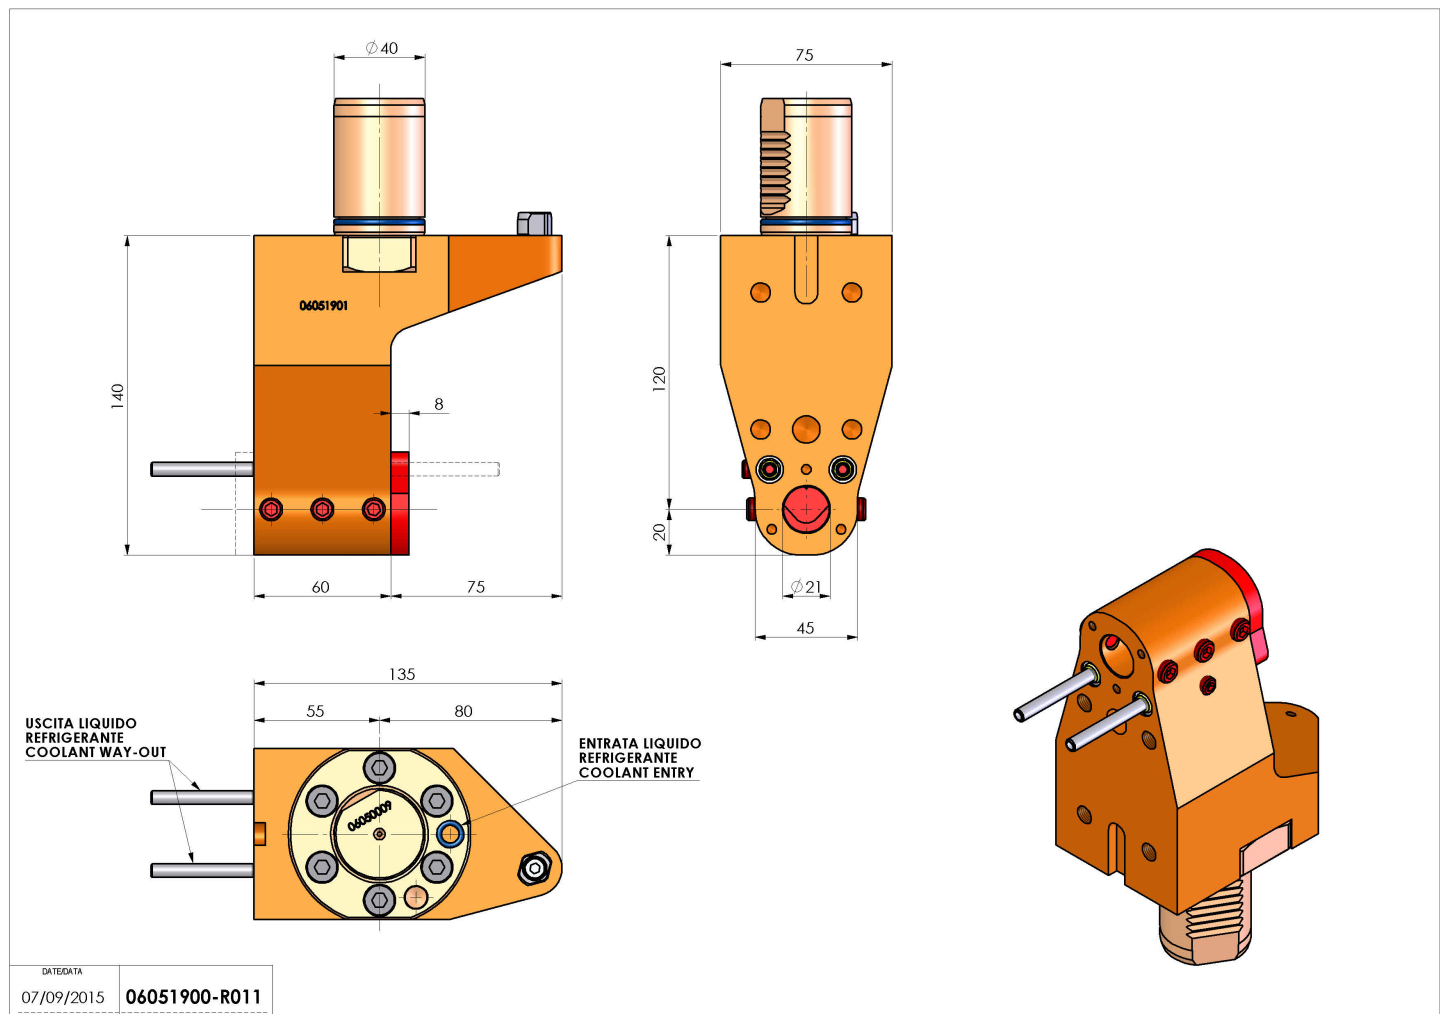

06051900 - TH-BRB VDI40 D20 H120DX-SXRFMZ

Tipo	TH-BRB Portautensili statico portabareno
Attacco	VDI 40
Uscita utensile	TH porta bareno 20
Raffreddamento	Refrigerazione esterna / interna
H [mm]	120

Accessori	N.D.
Note	N.D.
Note per il montaggio	N.D.

ATTENZIONE: VERIFICARE L'ORIENTAMENTO DELLA DENTATURA VDI

Verificare sempre gli ingombri del portautensile in torretta

Salvo modifiche tecniche