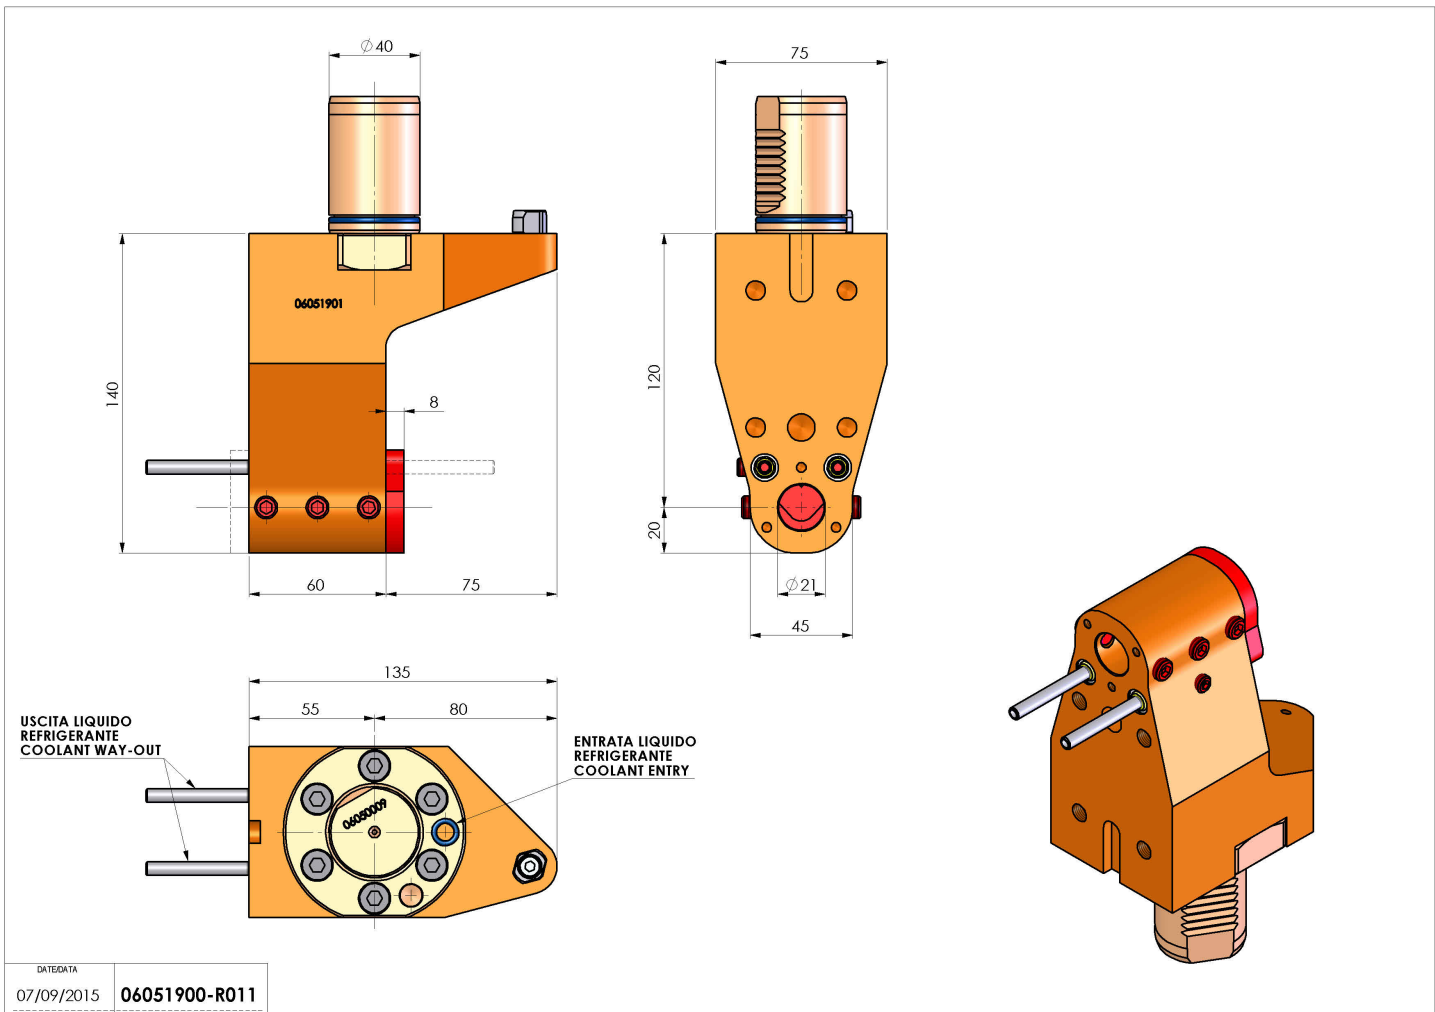

# 06051900 - TH-BRB VDI40 D20 H120DX-SXRFMZ

|                        |   |
|------------------------|---|
| <b>Tipo</b>            | TH-BRB<br>Portautensili statico portabareno |
| <b>Attacco</b>         | VDI 40                                      |
| <b>Uscita utensile</b> | TH porta bareno 20                          |
| <b>Raffreddamento</b>  | Refrigerazione esterna / interna            |
| <b>H [mm]</b>          | 120   |

|                              |      |
|------------------------------|------|
| <b>Accessori</b>             | N.D. |
| <b>Note</b>                  | N.D. |
| <b>Note per il montaggio</b> | N.D. |

**ATTENZIONE: VERIFICARE L'ORIENTAMENTO DELLA DENTATURA VDI**

Verificare sempre gli ingombri del portautensile in torretta

**Salvo modifiche tecniche**