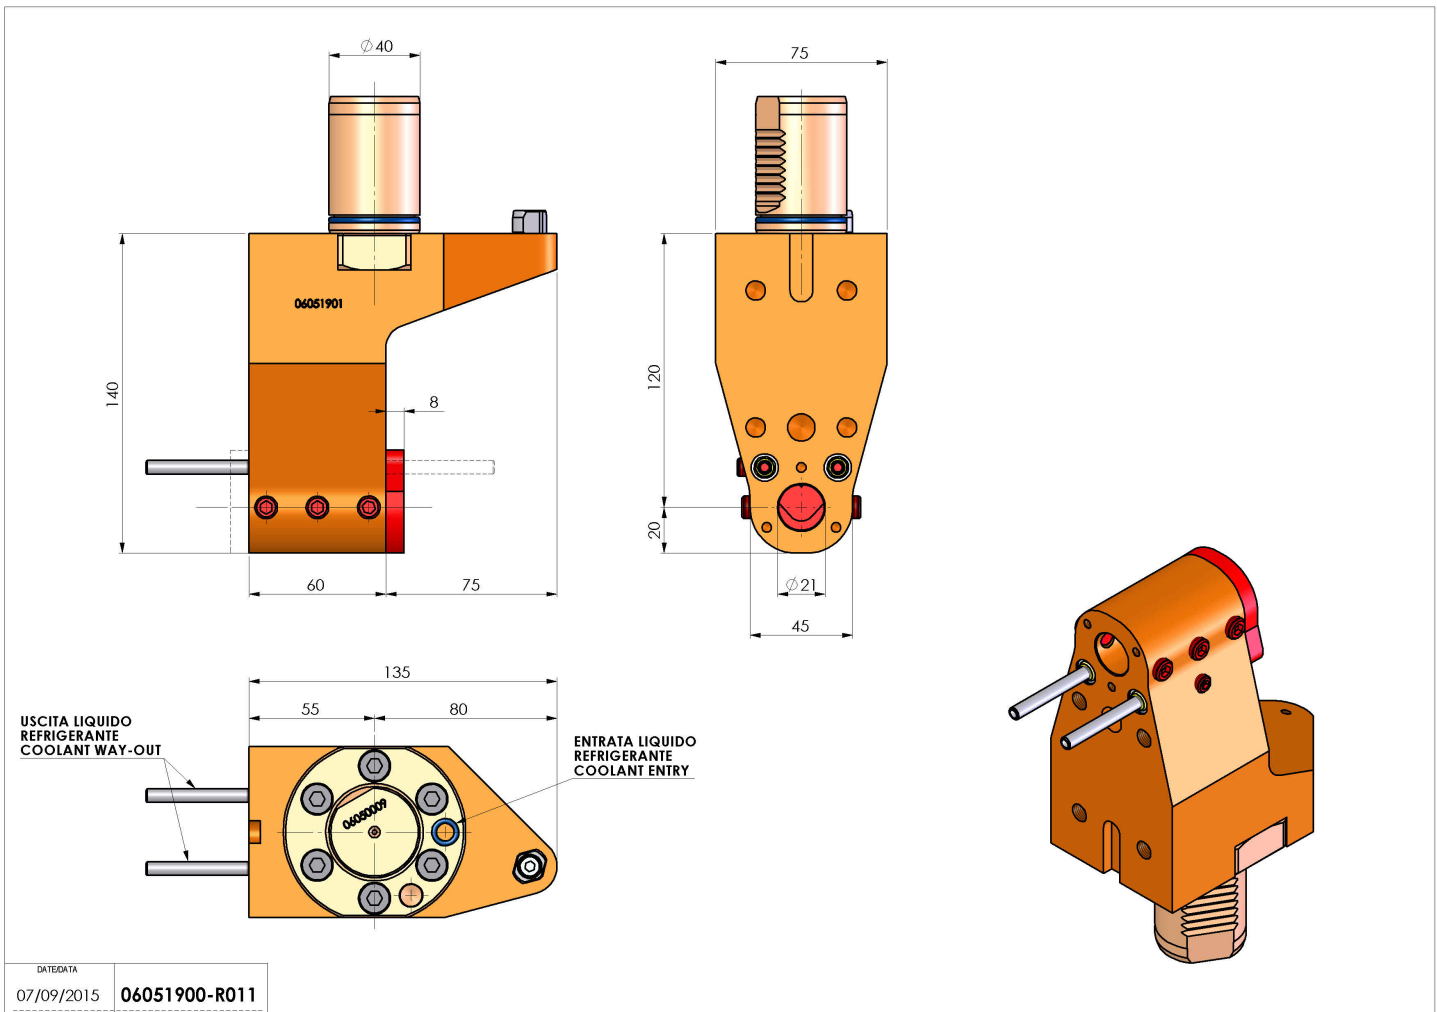

06051900 - TH-BRB VDI40 D20 H120DX-SXRFMZ

Tipo	TH-BRB Portautensili statico portabareno
Attacco	VDI 40
Uscita utensile	TH porta bareno 20
Raffreddamento	Refrigerazione esterna / interna
H [mm]	120

Accessori	N.D.
Note	N.D.
Note per il montaggio	N.D.

ATTENZIONE: VERIFICARE L'ORIENTAMENTO DELLA DENTATURA VDI

Verificare sempre gli ingombri del portautensile in torretta

Salvo modifiche tecniche