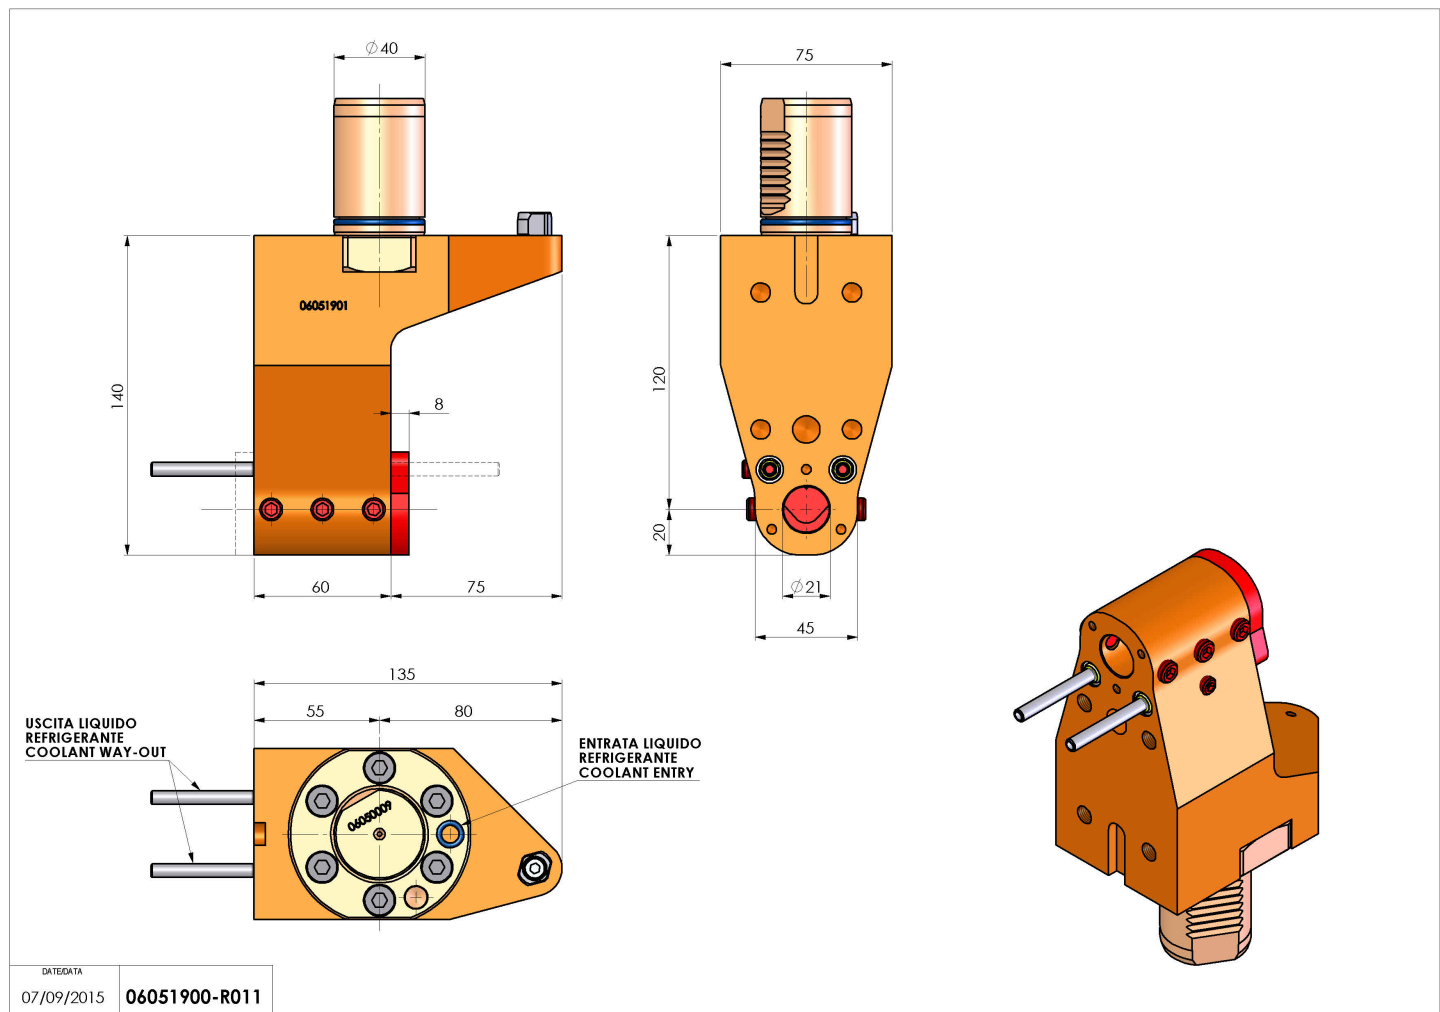

06051900 - TH-BRB VDI40 D20 H120DX-SXRFMZ

Tipo	TH-BRB Portautensili statico portabareno
Attacco	VDI 40
Uscita utensile	TH porta bareno 20
Raffreddamento	Refrigerazione esterna / interna
H [mm]	120

Accessori	N.D.
Note	N.D.
Note per il montaggio	N.D.

ATTENZIONE: VERIFICARE L'ORIENTAMENTO DELLA DENTATURA VDI

Verificare sempre gli ingombri del portautensile in torretta

Salvo modifiche tecniche