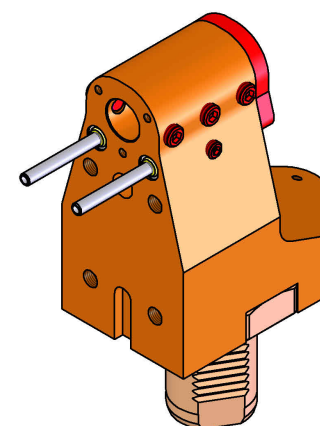

06051900 - TH-BRB VDI40 D20 H120DX-SXRFMZ

Tipo	TH-BRB Portautensili statico portabareno
Attacco	VDI 40
Uscita utensile	TH porta bareno 20
Raffreddamento	Refrigerazione esterna / interna
H [mm]	120

Accessori	N.D.
Note	N.D.
Note per il montaggio	N.D.

ATTENZIONE: VERIFICARE L'ORIENTAMENTO DELLA DENTATURA VDI

Verificare sempre gli ingombri del portautensile in torretta

Salvo modifiche tecniche