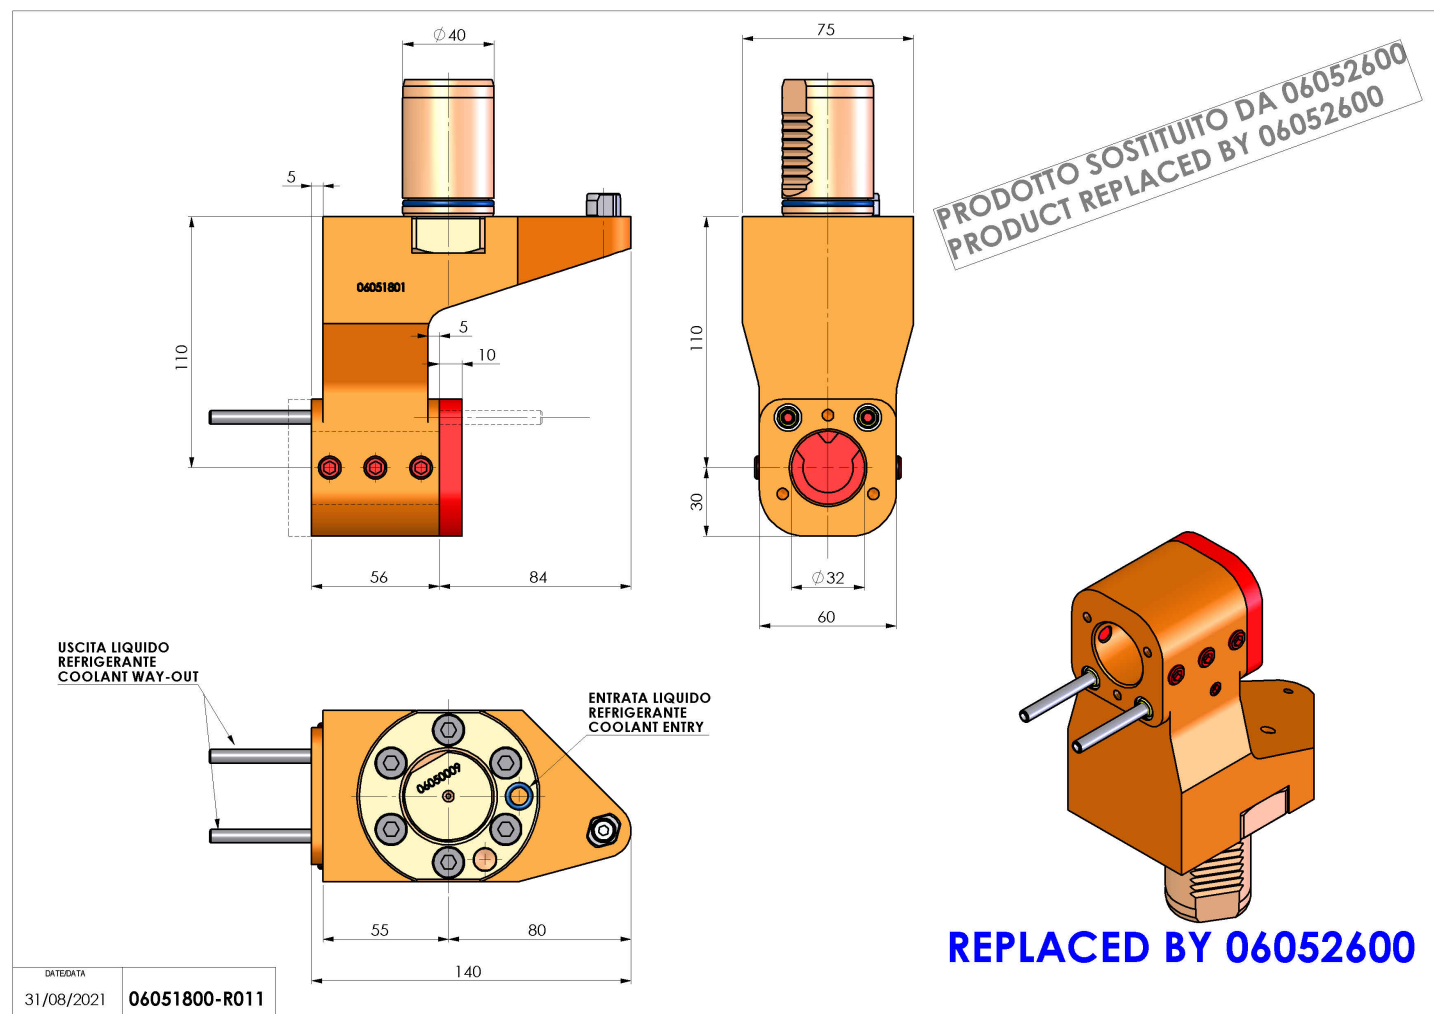

## 06051800 - TH-BRB VDI40 D32 H110DX-SXRFMZ

<b>Tipo</b>	TH-BRB Portautensili statico portabareno
<b>Attacco</b>	VDI 40
<b>Uscita utensile</b>	TH porta bareno 32
<b>Raffreddamento</b>	Refrigerazione esterna / interna
<b>H [mm]</b>	110

REPLACED BY 06052600

<b>Accessori</b>	N.D.
<b>Note</b>	Ad esaurimento. Sostituito da cod. 06052600
<b>Note per il montaggio</b>	N.D.

**ATTENZIONE: VERIFICARE L'ORIENTAMENTO DELLA DENTATURA VDI**

Verificare sempre gli ingombri del portautensile in torretta