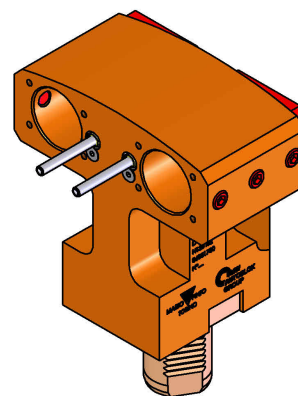

## 06051700 - TH-BRB VDI40 OFS D40-D40 H130

<b>Tipo</b>	TH-BRB Portautensili statico portabareno
<b>Attacco</b>	VDI 40
<b>Uscita utensile</b>	TH porta bareno 40
<b>Raffreddamento</b>	Refrigerazione esterna / interna
<b>H [mm]</b>	130

<b>Accessori</b>	N.D.
<b>Note</b>	N.D.
<b>Note per il montaggio</b>	N.D.

**ATTENZIONE: VERIFICARE L'ORIENTAMENTO DELLA DENTATURA VDI**

Verificare sempre gli ingombri del portautensile in torretta

Salvo modifiche tecniche