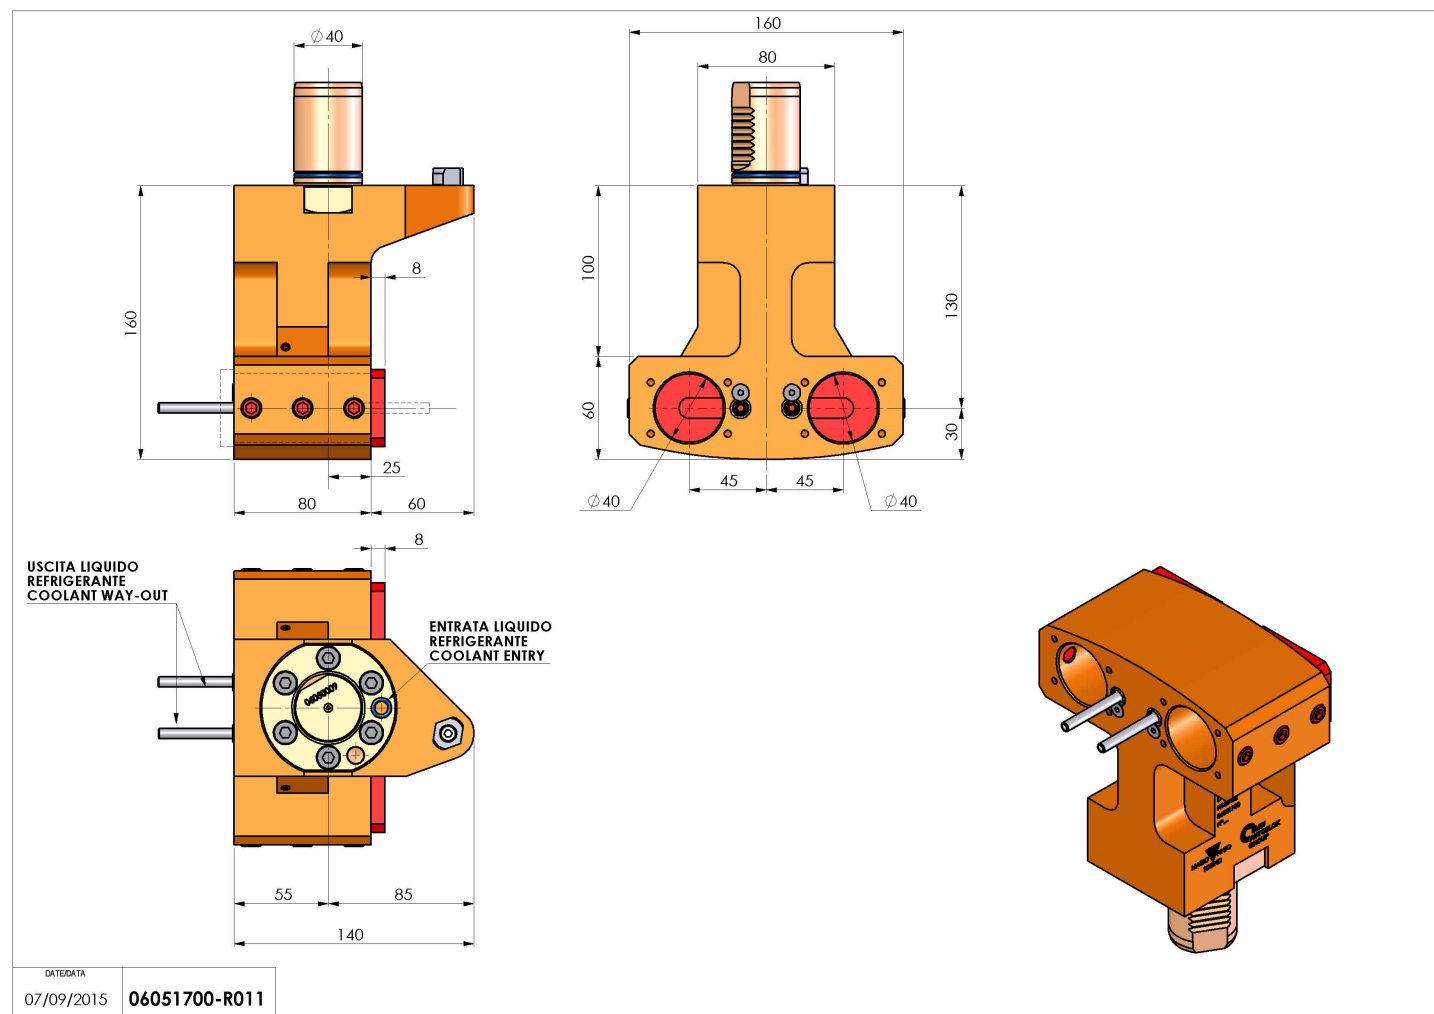

## 06051700 - TH-BRB VDI40 OFS D40-D40 H130

<b>Tipo</b>	TH-BRB Portautensili statico portabareno
<b>Attacco</b>	VDI 40
<b>Uscita utensile</b>	TH porta bareno 40
<b>Raffreddamento</b>	Refrigerazione esterna / interna
<b>H [mm]</b>	130

<b>Accessori</b>	N.D.
<b>Note</b>	N.D.
<b>Note per il montaggio</b>	N.D.

**ATTENZIONE: VERIFICARE L'ORIENTAMENTO DELLA DENTATURA VDI**

Verificare sempre gli ingombri del portautensile in torretta

Salvo modifiche tecniche