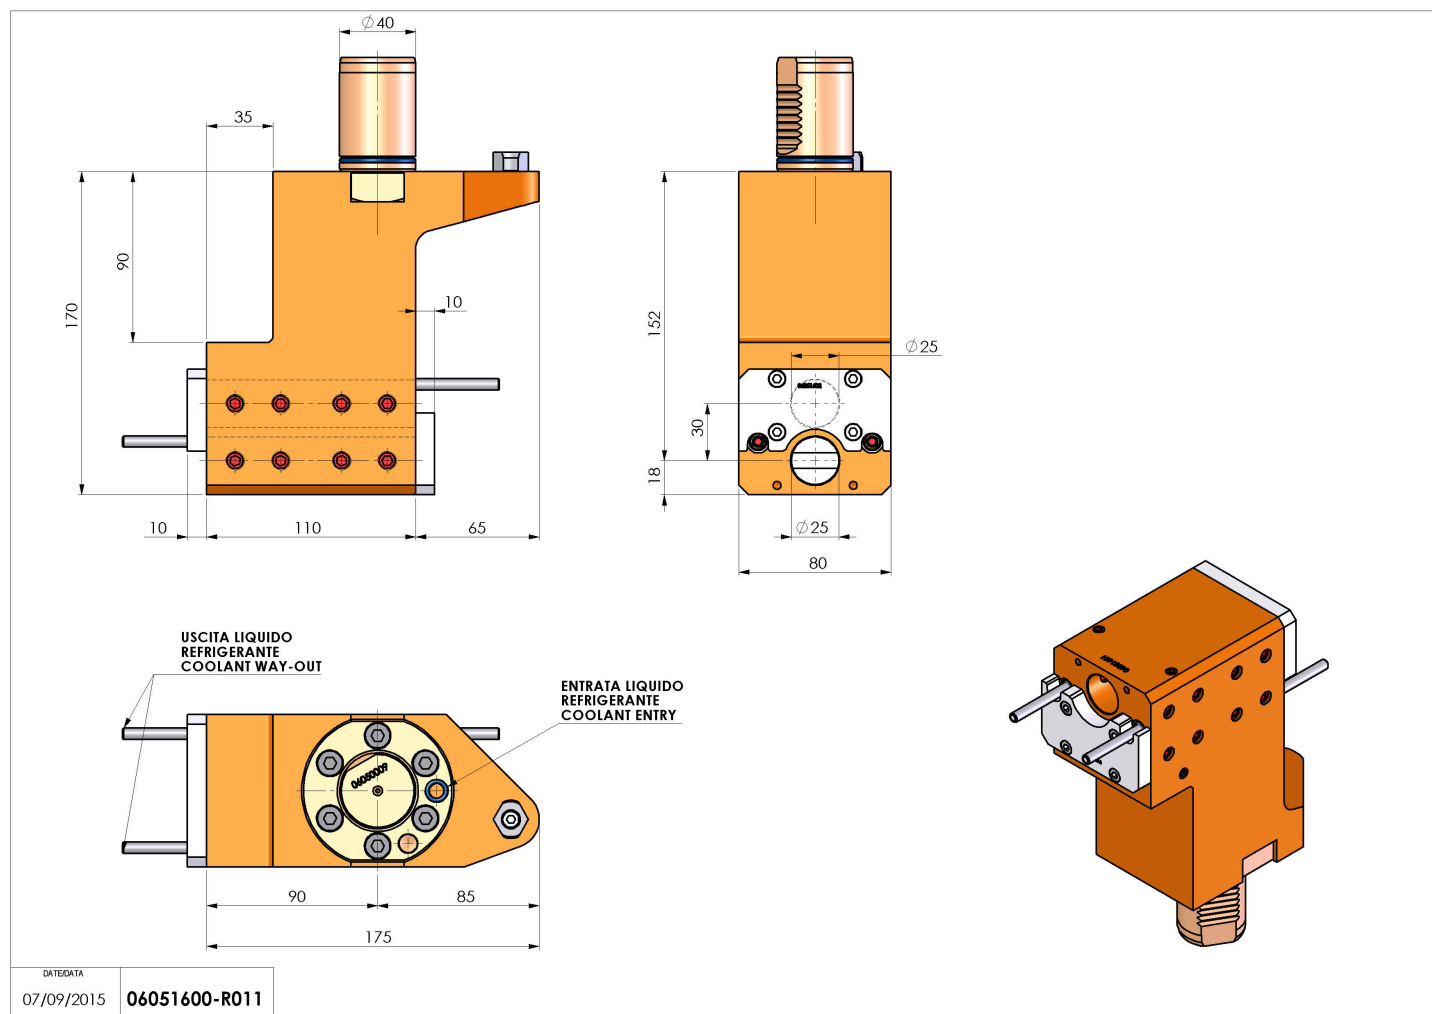

## 06051600 - TH-BRB VDI40 D25 H152-122 RFMZ

<b>Tipo</b>	TH-BRB Portautensili statico portabareno
<b>Attacco</b>	VDI 40
<b>Uscita utensile</b>	TH porta bareno 25
<b>Raffreddamento</b>	Refrigerazione esterna / interna
<b>H [mm]</b>	152-122

<b>Accessori</b>	N.D.
<b>Note</b>	N.D.
<b>Note per il montaggio</b>	N.D.

**ATTENZIONE: VERIFICARE L'ORIENTAMENTO DELLA DENTATURA VDI**

Verificare sempre gli ingombri del portautensile in torretta

**Salvo modifiche tecniche**