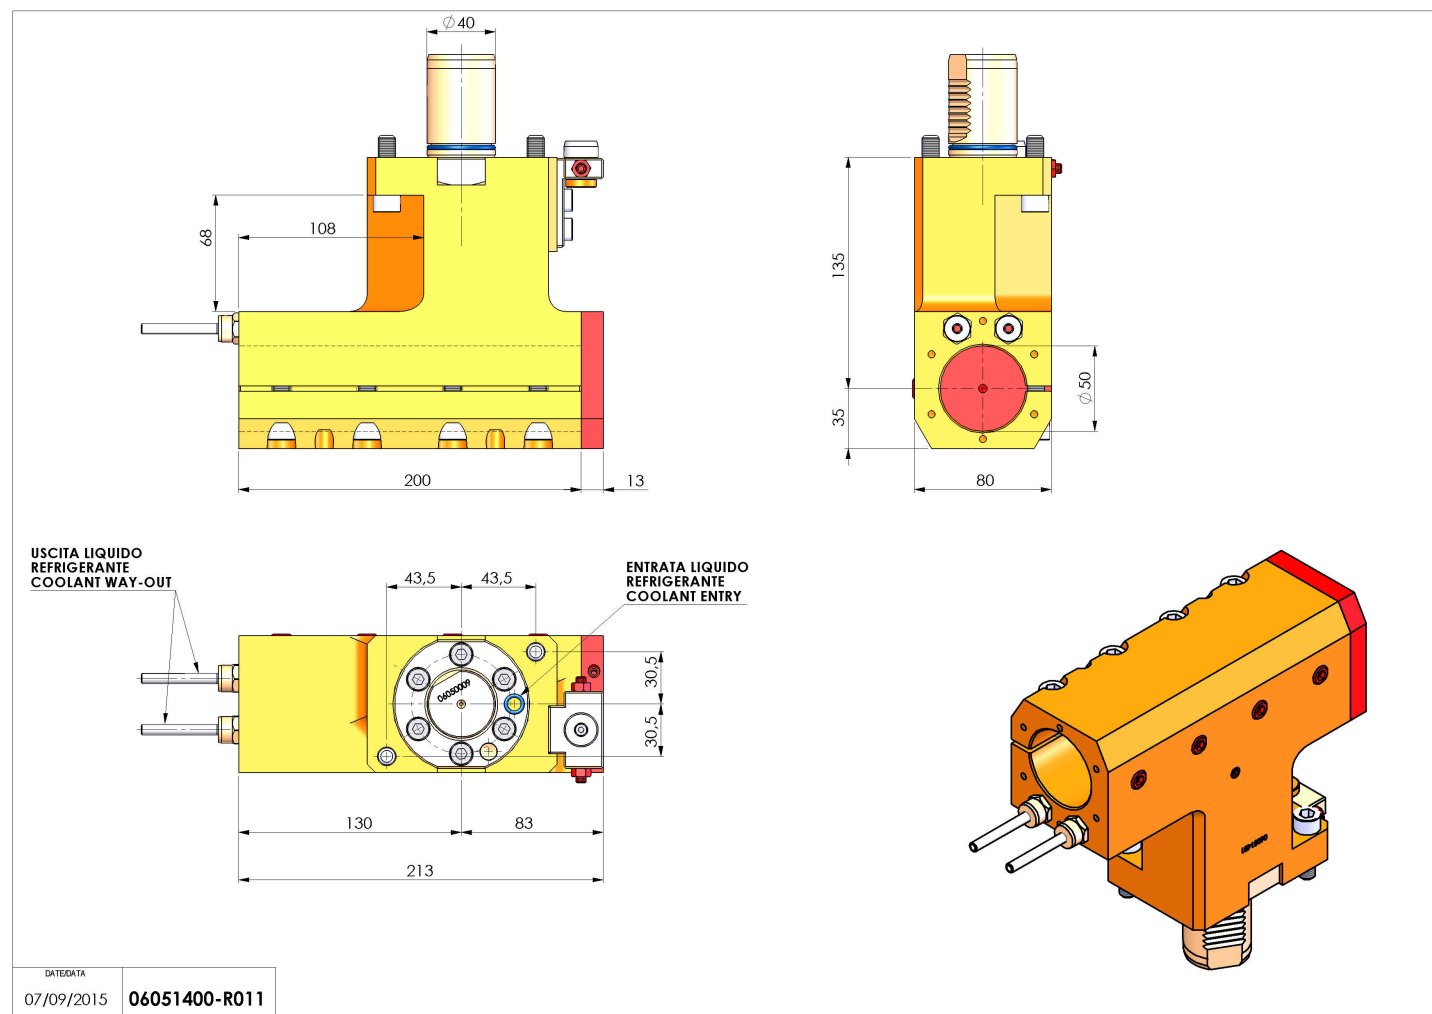

## 06051400 - TH-BRB VDI40 D50 H135L200 RFMZ

<b>Tipo</b>	TH-BRB Portautensili statico portabareno
<b>Attacco</b>	VDI 40
<b>Uscita utensile</b>	TH porta bareno 50
<b>Raffreddamento</b>	Refrigerazione esterna / interna
<b>H [mm]</b>	135

<b>Accessori</b>	N.D.
<b>Note</b>	N.D.
<b>Note per il montaggio</b>	N.D.

**ATTENZIONE: VERIFICARE L'ORIENTAMENTO DELLA DENTATURA VDI**

Verificare sempre gli ingombri del portautensile in torretta

Salvo modifiche tecniche