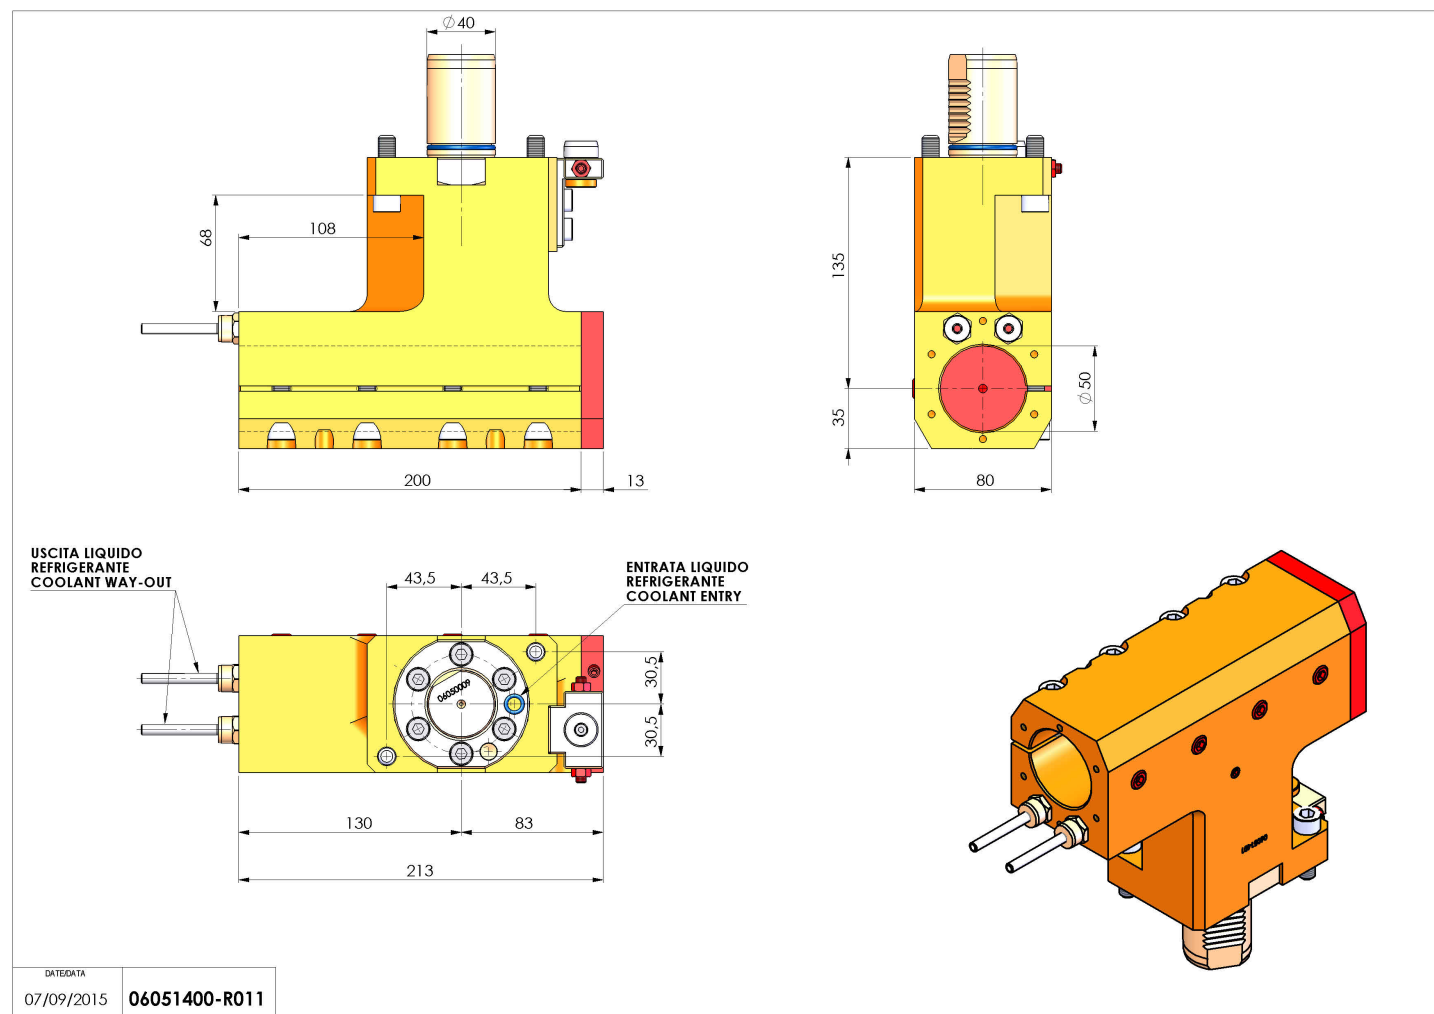

06051400 - TH-BRB VDI40 D50 H135L200 RFMZ

Tipo	TH-BRB Portautensili statico portabareno
Attacco	VDI 40
Uscita utensile	TH porta bareno 50
Raffreddamento	Refrigerazione esterna / interna
H [mm]	135

Accessori	N.D.
Note	N.D.
Note per il montaggio	N.D.

ATTENZIONE: VERIFICARE L'ORIENTAMENTO DELLA DENTATURA VDI

Verificare sempre gli ingombri del portautensile in torretta

Salvo modifiche tecniche