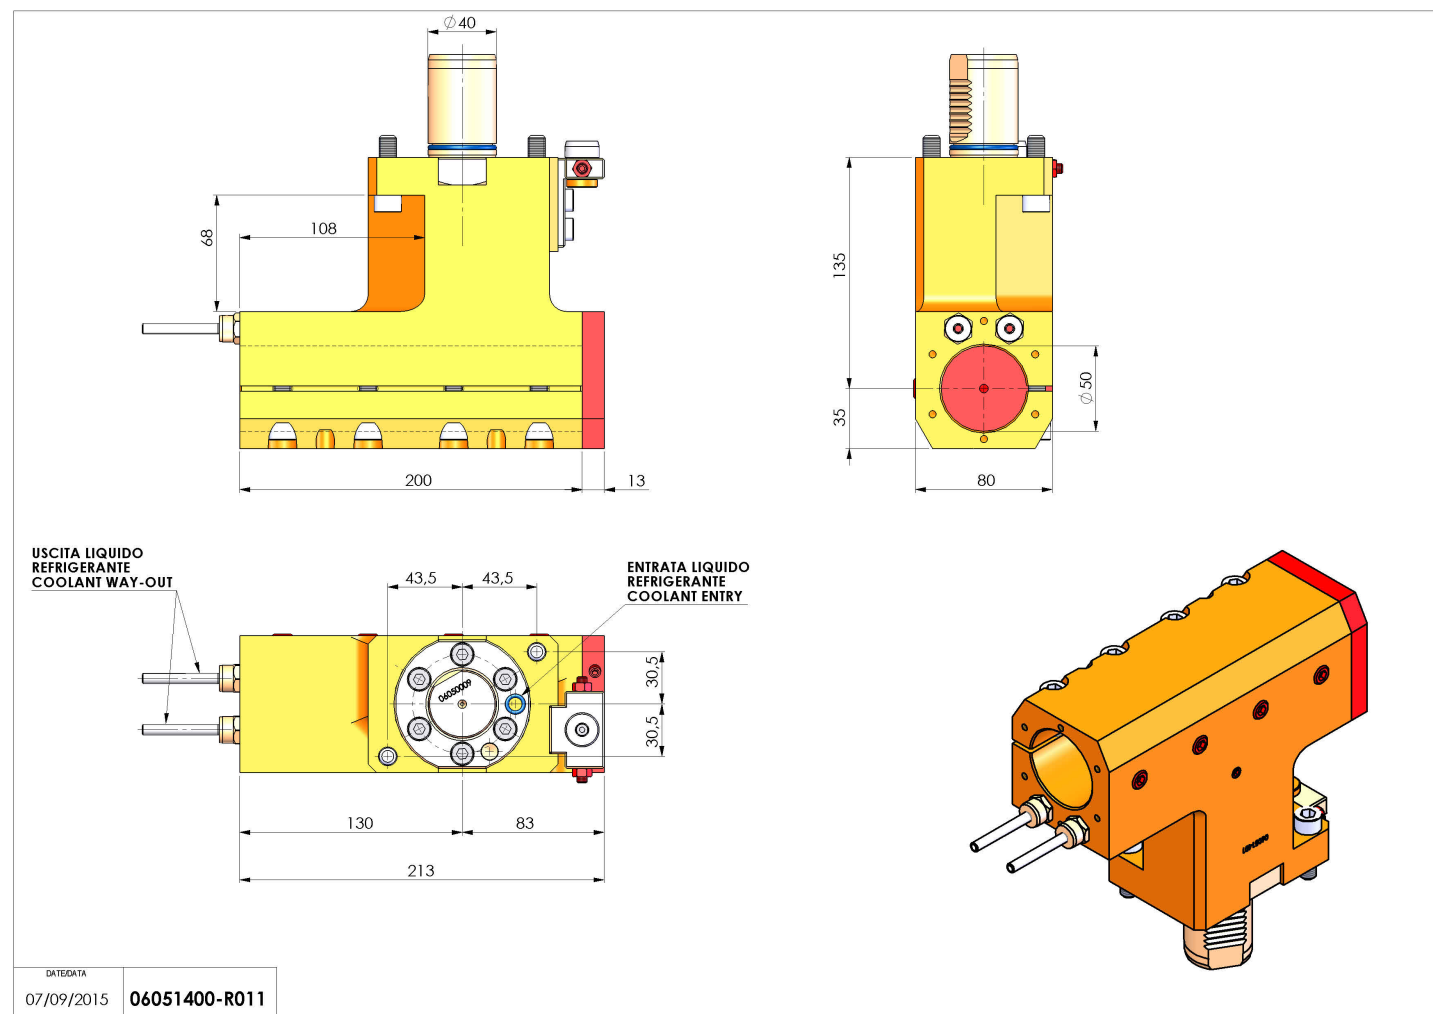

06051400 - TH-BRB VDI40 D50 H135L200 RFMZ

Tipo	TH-BRB Portautensili statico portabareno
Attacco	VDI 40
Uscita utensile	TH porta bareno 50
Raffreddamento	Refrigerazione esterna / interna
H [mm]	135

Accessori	N.D.
Note	N.D.
Note per il montaggio	N.D.

ATTENZIONE: VERIFICARE L'ORIENTAMENTO DELLA DENTATURA VDI

Verificare sempre gli ingombri del portautensile in torretta

Salvo modifiche tecniche