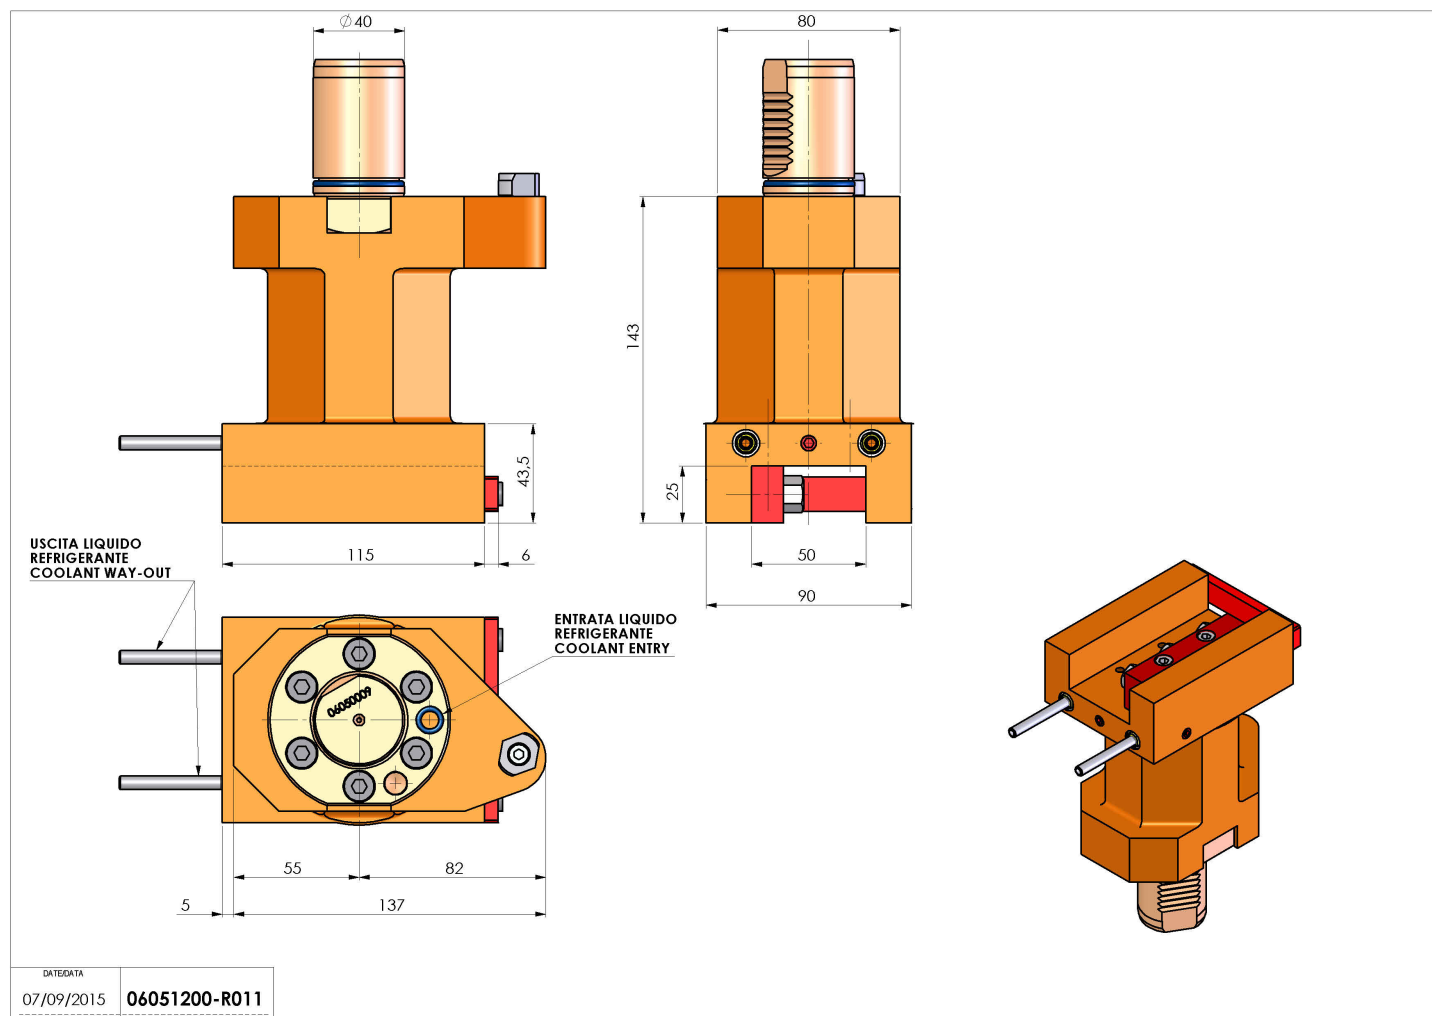

06051200 - TH-AX VDI40 H143 L92 DX-SX MZ

Tipo	TH-AX Portautensili statico assiale
Attacco	VDI 40
Uscita utensile	TH assiale 25x25
Raffreddamento	Refrigerazione esterna
H [mm]	143

Accessori	N.D.
Note	N.D.
Note per il montaggio	N.D.

ATTENZIONE: VERIFICARE L'ORIENTAMENTO DELLA DENTATURA VDI

Verificare sempre gli ingombri del portautensile in torretta

Salvo modifiche tecniche