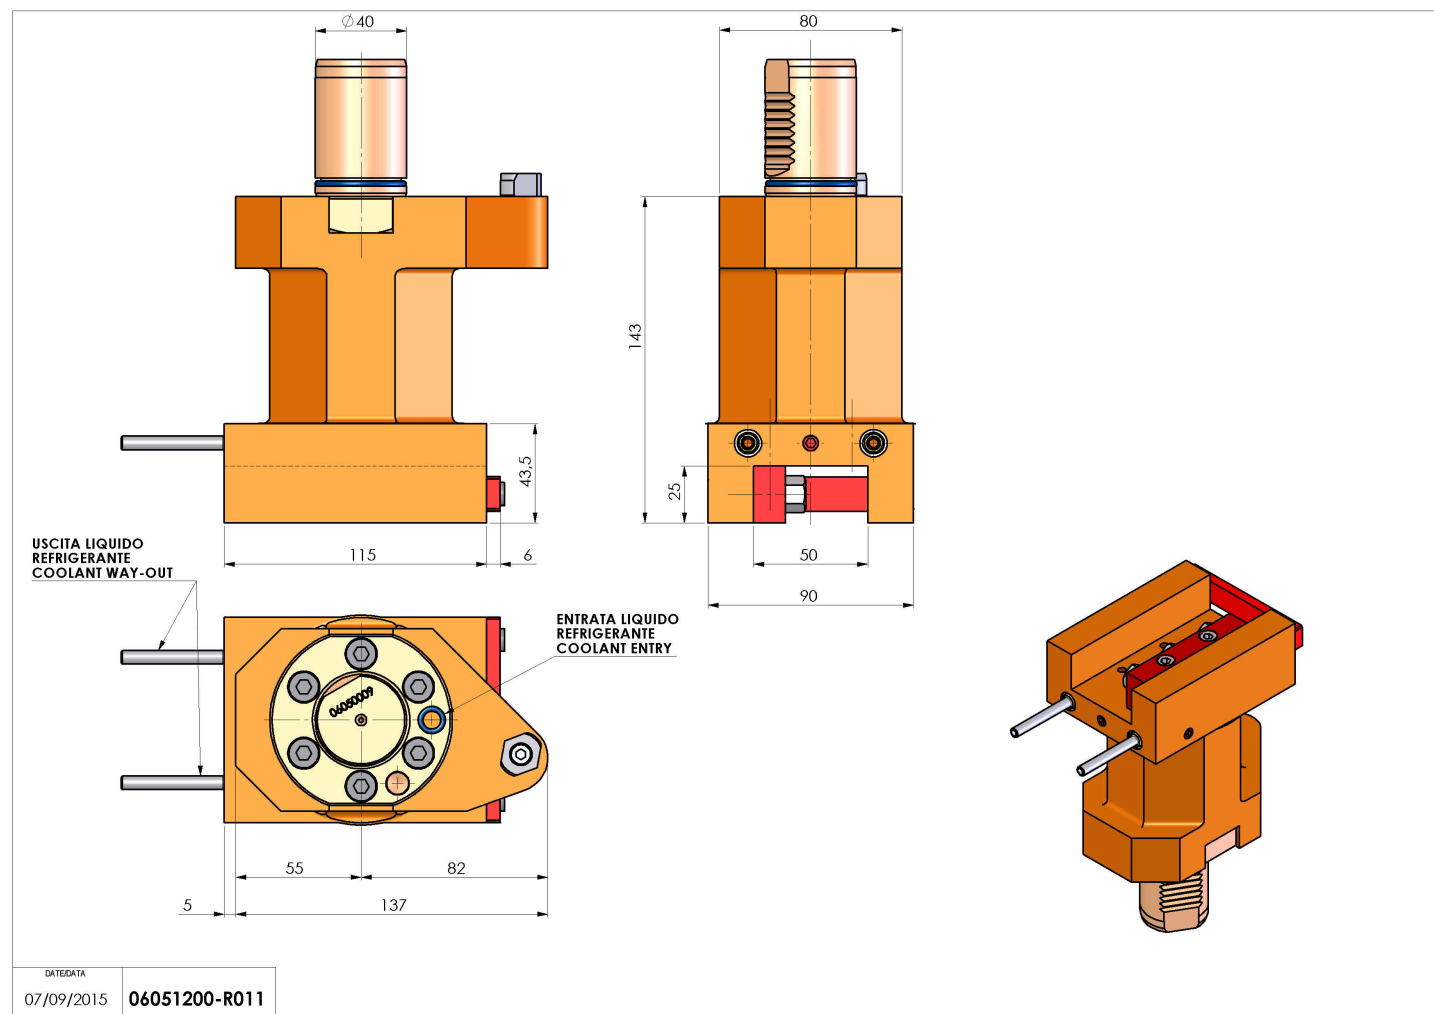

06051200 - TH-AX VDI40 H143 L92 DX-SX MZ

Tipo	TH-AX Portautensili statico assiale
Attacco	VDI 40
Uscita utensile	TH assiale 25x25
Raffreddamento	Refrigerazione esterna
H [mm]	143

Accessori	N.D.
Note	N.D.
Note per il montaggio	N.D.

ATTENZIONE: VERIFICARE L'ORIENTAMENTO DELLA DENTATURA VDI

Verificare sempre gli ingombri del portautensile in torretta

Salvo modifiche tecniche