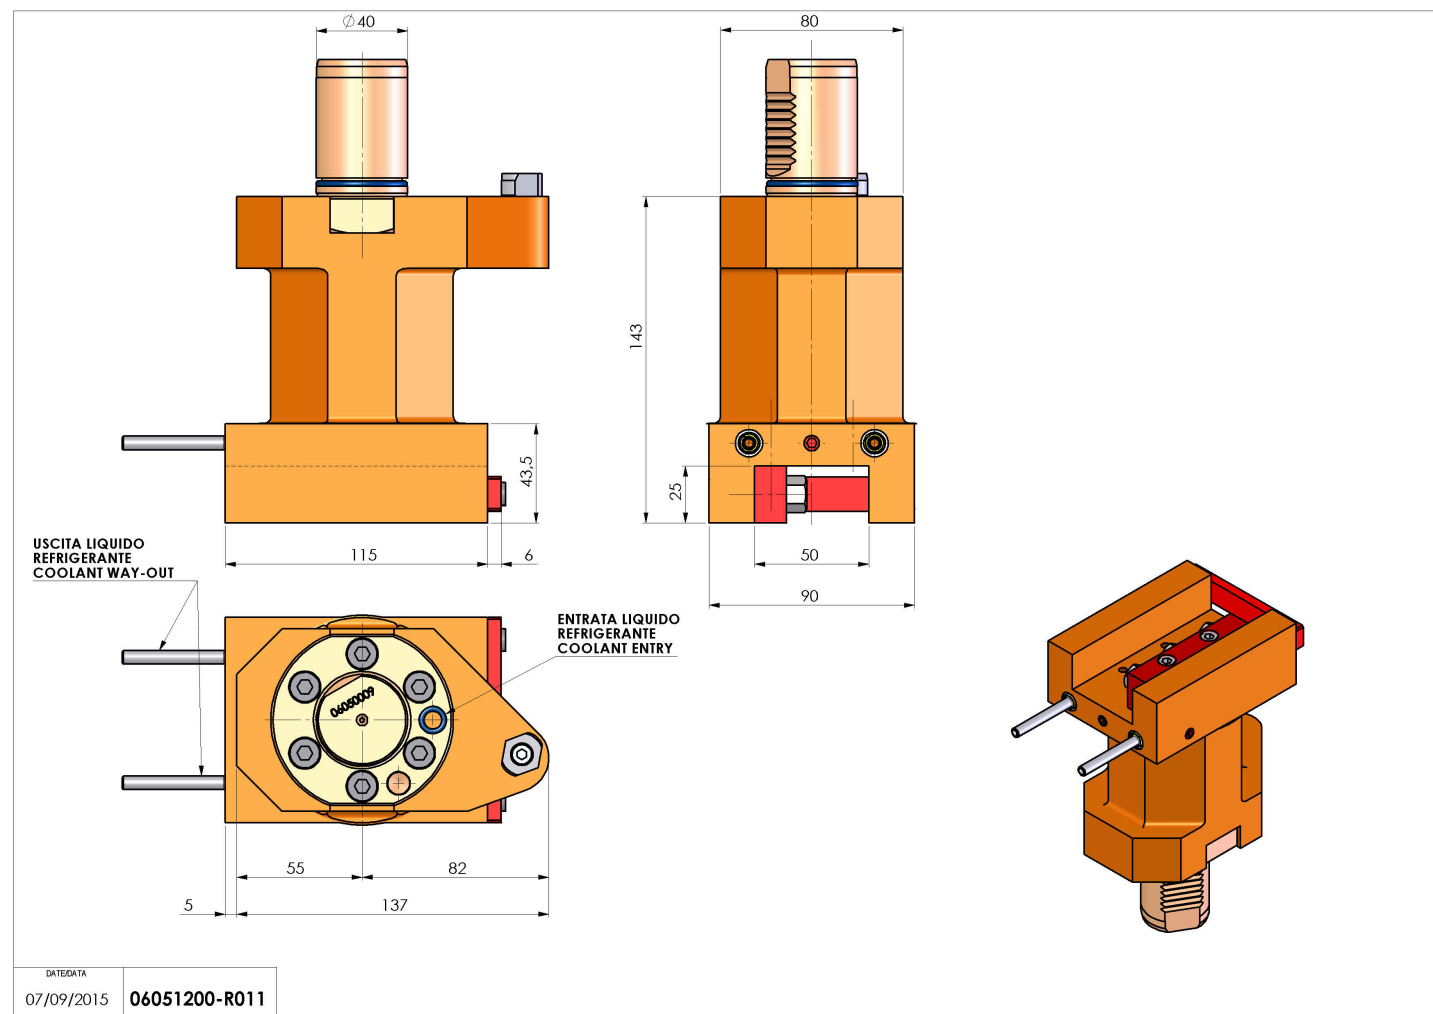

## 06051200 - TH-AX VDI40 H143 L92 DX-SX MZ

<b>Tipo</b>	TH-AX Portautensili statico assiale
<b>Attacco</b>	VDI 40
<b>Uscita utensile</b>	TH assiale 25x25
<b>Raffreddamento</b>	Refrigerazione esterna
<b>H [mm]</b>	143

<b>Accessori</b>	N.D.
<b>Note</b>	N.D.
<b>Note per il montaggio</b>	N.D.

**ATTENZIONE: VERIFICARE L'ORIENTAMENTO DELLA DENTATURA VDI**

Verificare sempre gli ingombri del portautensile in torretta

Salvo modifiche tecniche