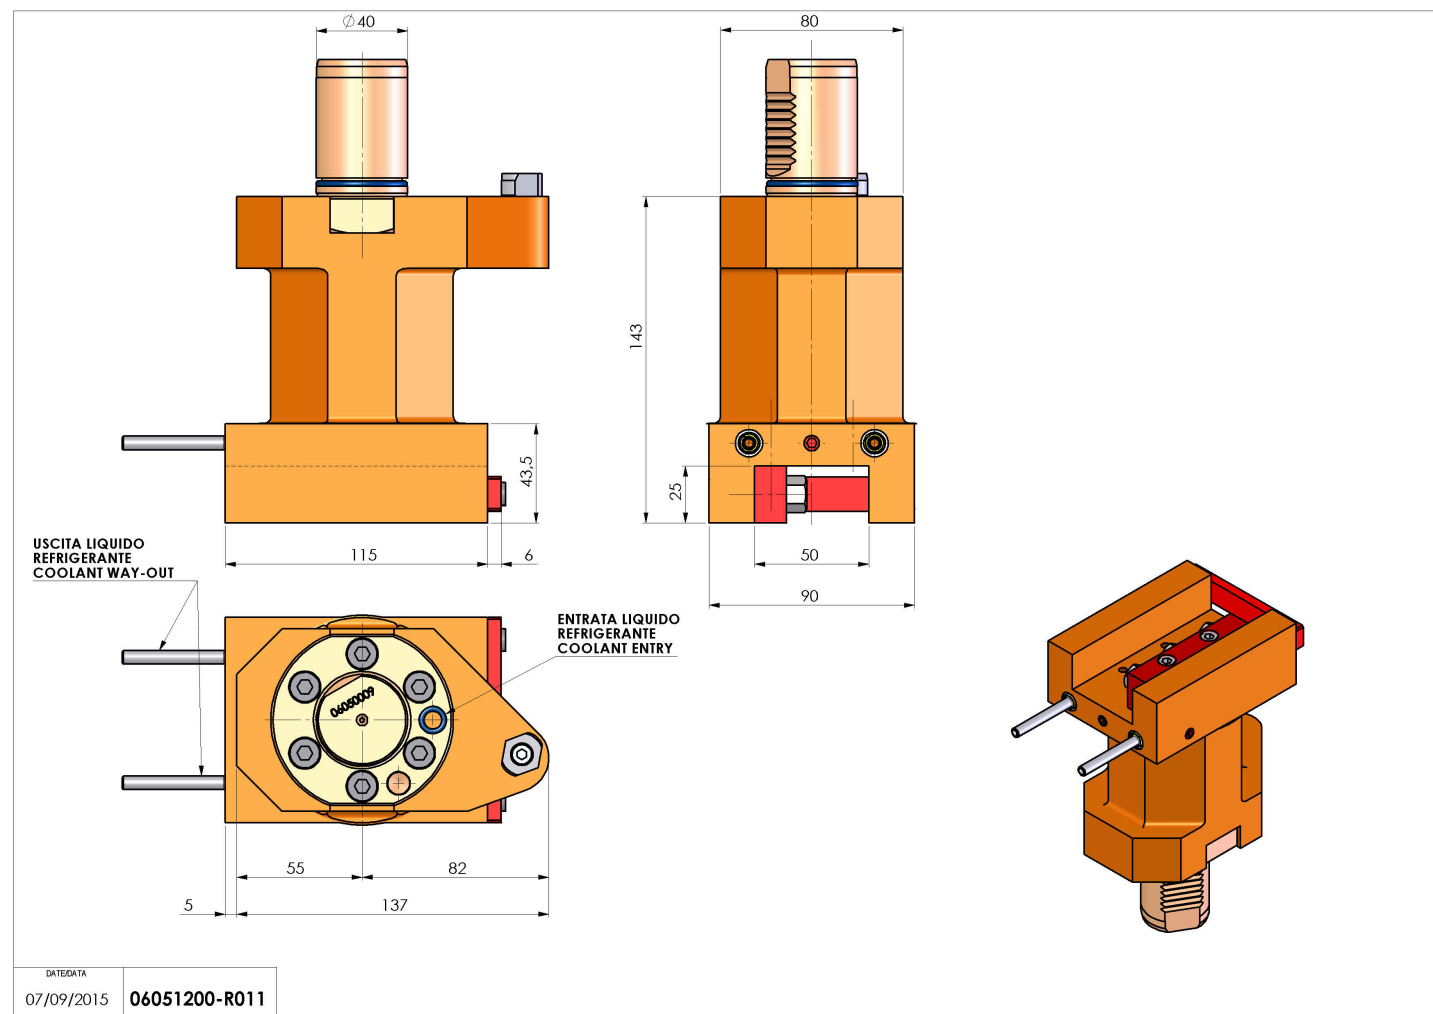

06051200 - TH-AX VDI40 H143 L92 DX-SX MZ

| | |
|------------------------|--|
| Tipo | TH-AX Portautensili statico assiale |
| Attacco | VDI 40 |
| Uscita utensile | TH assiale 25x25 |
| Raffreddamento | Refrigerazione esterna |
| H [mm] | 143 |

| | |
|------------------------------|------|
| Accessori | N.D. |
| Note | N.D. |
| Note per il montaggio | N.D. |

ATTENZIONE: VERIFICARE L'ORIENTAMENTO DELLA DENTATURA VDI

Verificare sempre gli ingombri del portautensile in torretta