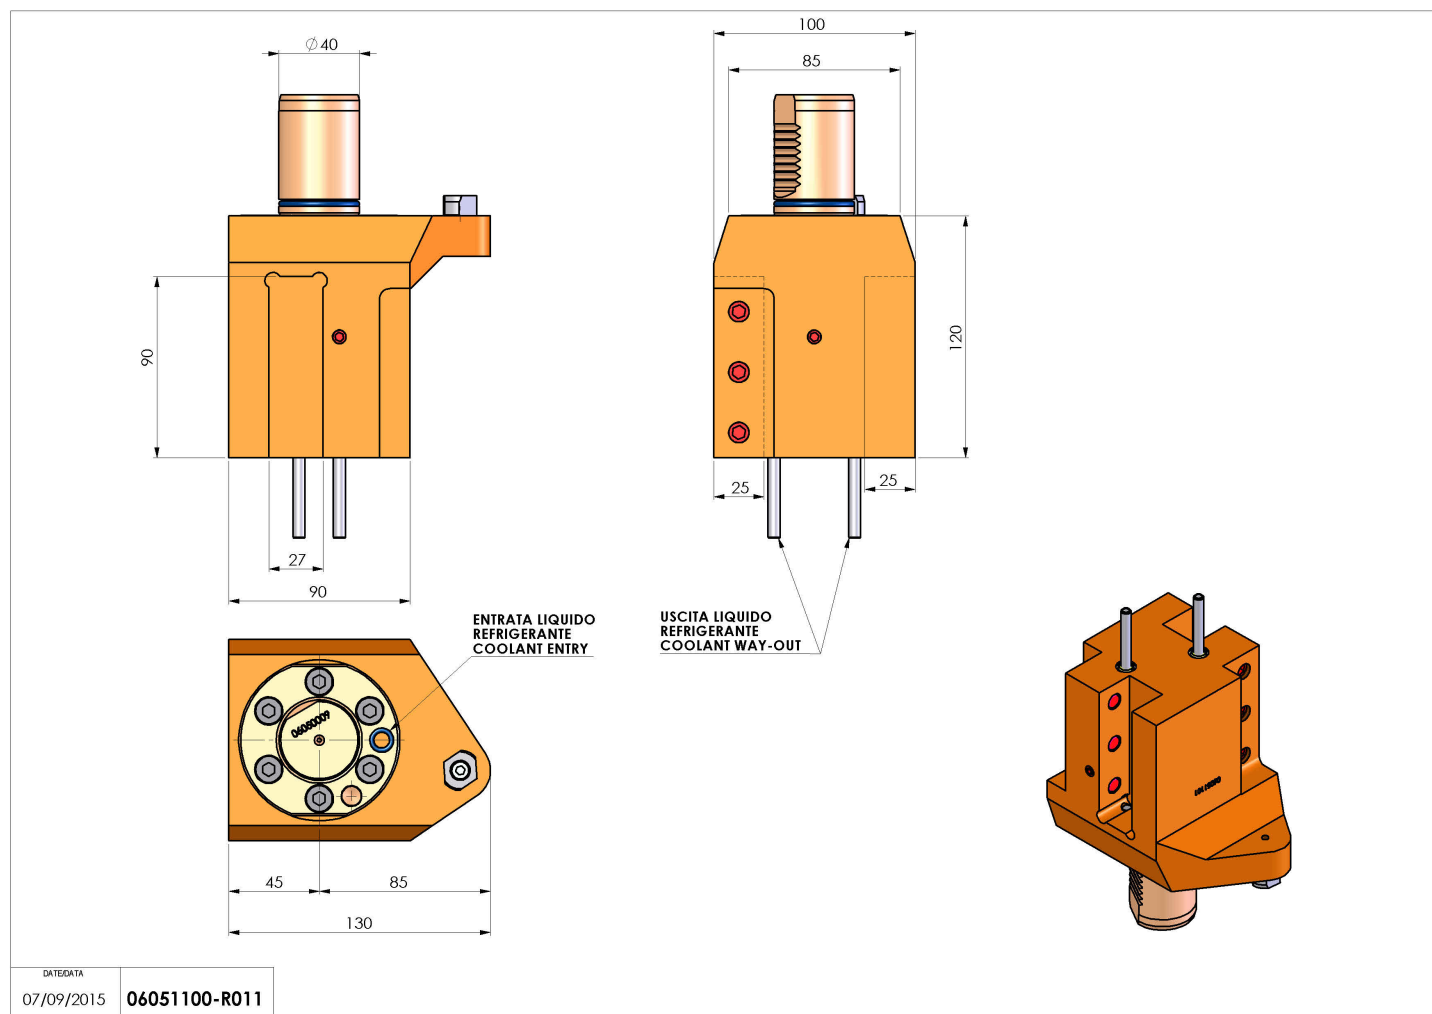

06051100 - TH-RAD VDI40 DP YH120L50/50 MZ

Tipo	TH-RAD Portautensili statico radiale
Attacco	VDI 40
Uscita utensile	TH radiale 25x25
Raffreddamento	Refrigerazione esterna
H [mm]	120

Accessori	N.D.
Note	N.D.
Note per il montaggio	N.D.

ATTENZIONE: VERIFICARE L'ORIENTAMENTO DELLA DENTATURA VDI

Verificare sempre gli ingombri del portautensile in torretta

DATE/DATE	07/09/2015	06051100-R011
-----------	------------	---------------

Salvo modifiche tecniche