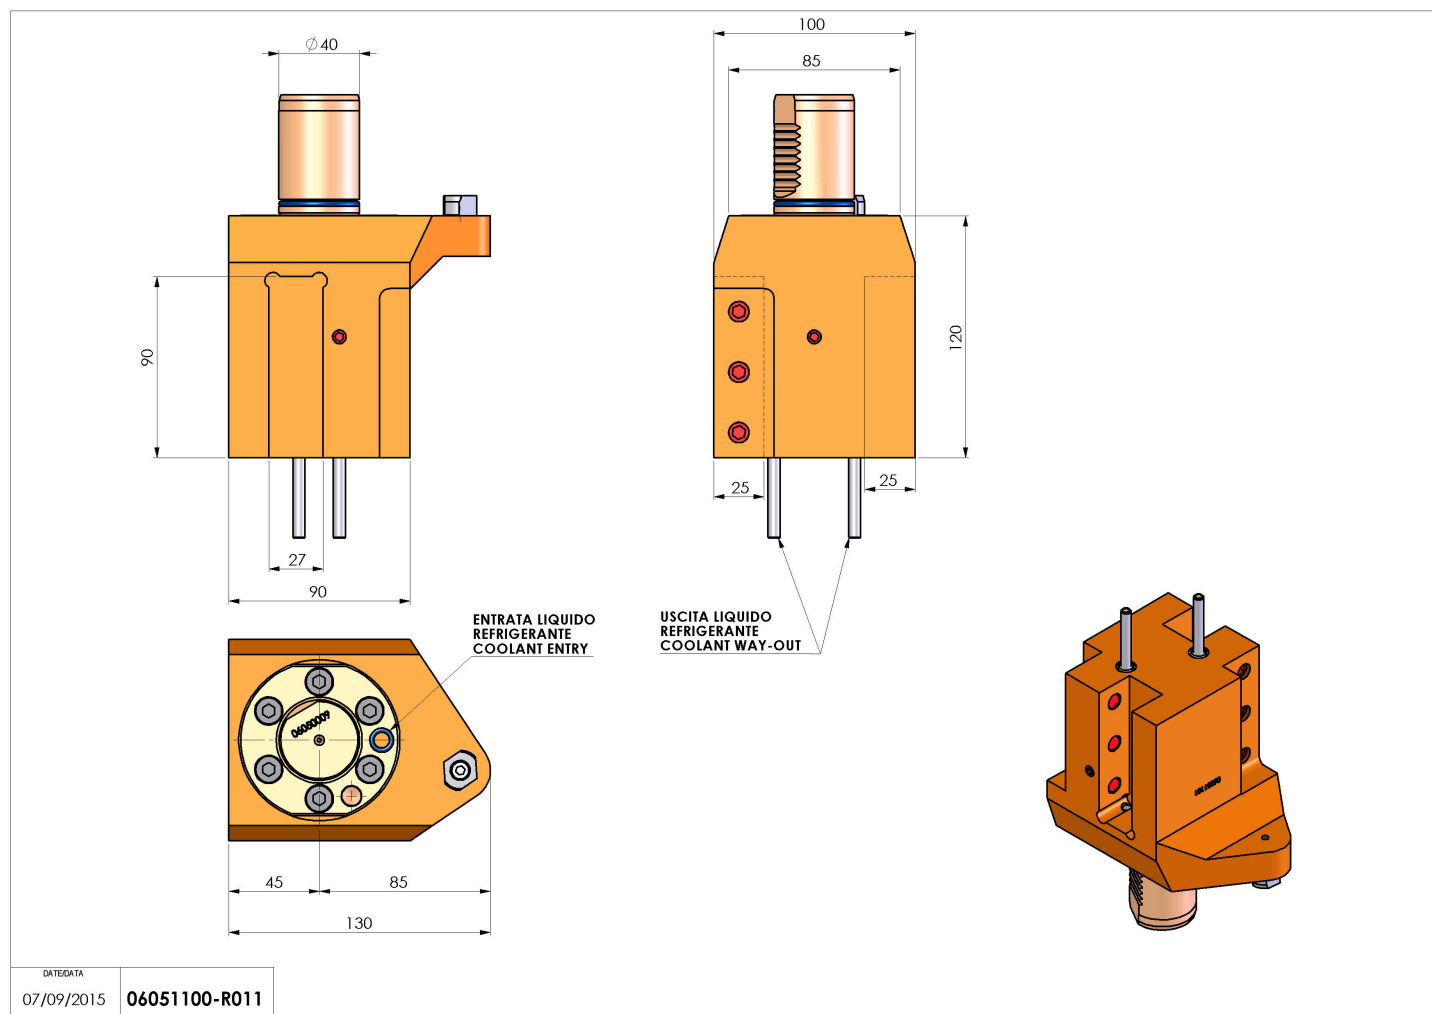

06051100 - TH-RAD VDI40 DP YH120L50/50 MZ

Tipo	TH-RAD Portautensili statico radiale
Attacco	VDI 40
Uscita utensile	TH radiale 25x25
Raffreddamento	Refrigerazione esterna
H [mm]	120

Accessori	N.D.
Note	N.D.
Note per il montaggio	N.D.

ATTENZIONE: VERIFICARE L'ORIENTAMENTO DELLA DENTATURA VDI

Verificare sempre gli ingombri del portautensile in torretta

Salvo modifiche tecniche