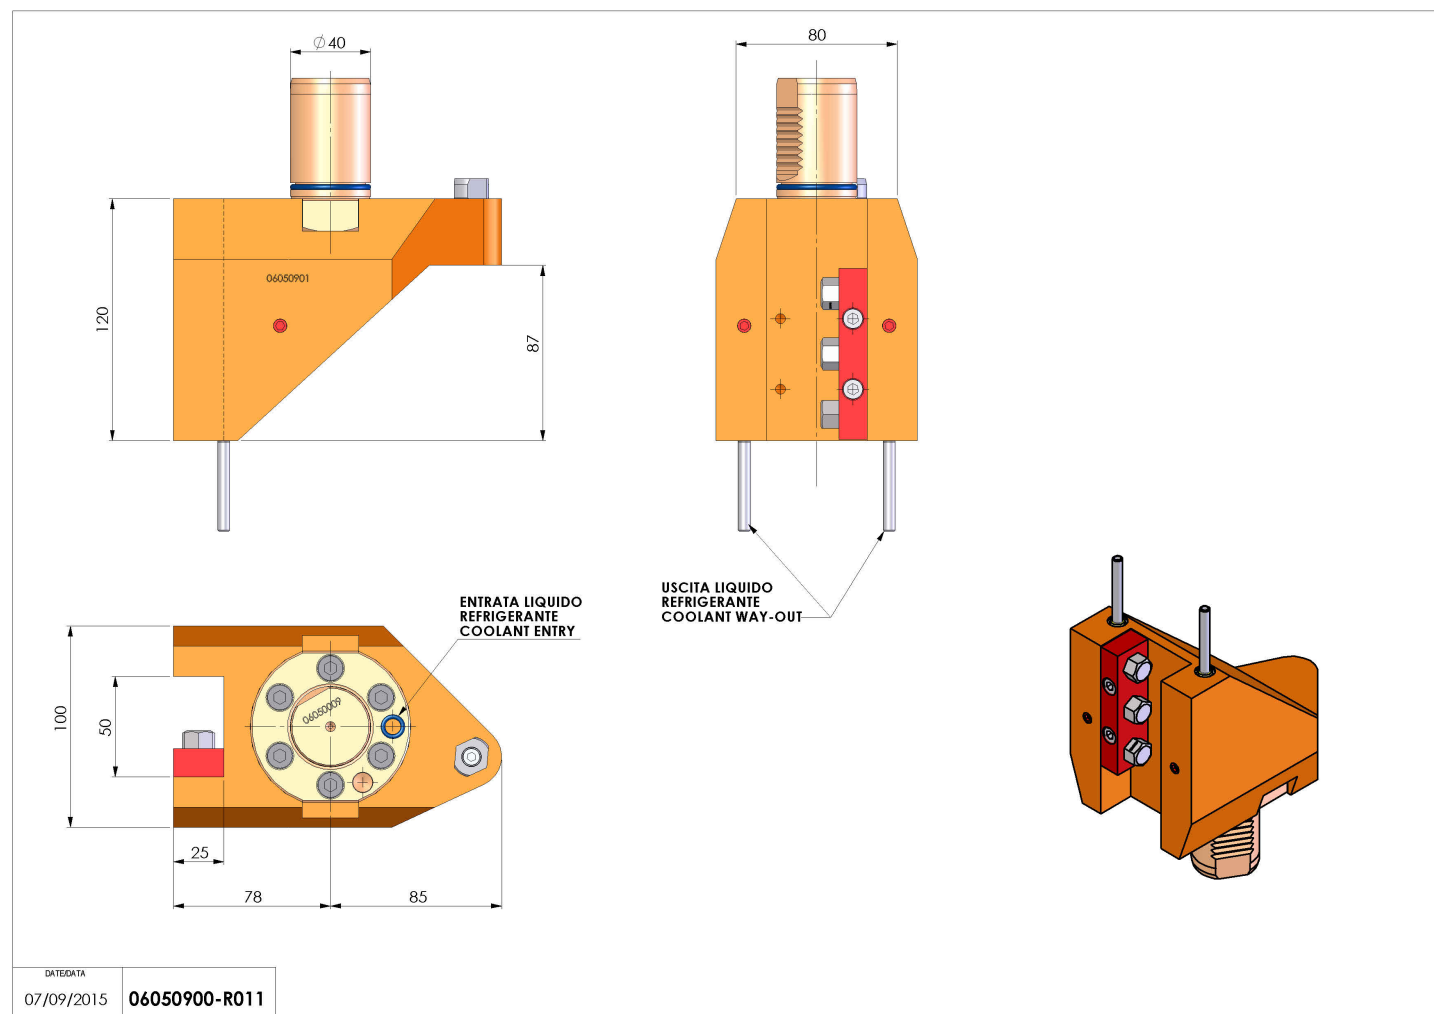

## 06050900 - TH-RAD VDI40 H120 DX-SX MZ

<b>Tipo</b>	TH-RAD Portautensili statico radiale
<b>Attacco</b>	VDI 40
<b>Uscita utensile</b>	TH radiale 25x25
<b>Raffreddamento</b>	Refrigerazione esterna
<b>H [mm]</b>	120

<b>Accessori</b>	N.D.
<b>Note</b>	N.D.
<b>Note per il montaggio</b>	N.D.

**ATTENZIONE: VERIFICARE L'ORIENTAMENTO DELLA DENTATURA VDI**

Verificare sempre gli ingombri del portautensile in torretta

Salvo modifiche tecniche