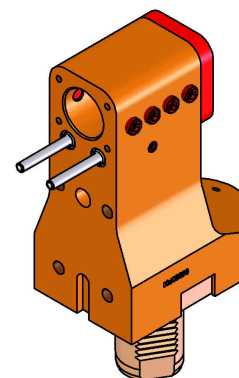

## 06050700 - TH-BRB VDI40 D32 H145 RF MZ

<b>Tipo</b>	TH-BRB Portautensili statico portabareno
<b>Attacco</b>	VDI 40
<b>Uscita utensile</b>	TH porta bareno 32
<b>Raffreddamento</b>	Refrigerazione esterna / interna
<b>H [mm]</b>	145

<b>Accessori</b>	N.D.
<b>Note</b>	N.D.
<b>Note per il montaggio</b>	N.D.

**ATTENZIONE: VERIFICARE L'ORIENTAMENTO DELLA DENTATURA VDI**

Verificare sempre gli ingombri del portautensile in torretta

Salvo modifiche tecniche