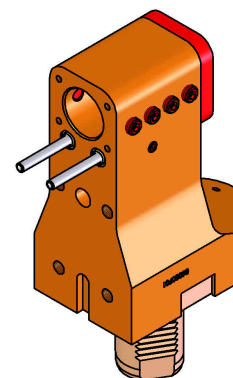

06050700 - TH-BRB VDI40 D32 H145 RF MZ

Tipo	TH-BRB Portautensili statico portabareno
Attacco	VDI 40
Uscita utensile	TH porta bareno 32
Raffreddamento	Refrigerazione esterna / interna
H [mm]	145

Accessori	N.D.
Note	N.D.
Note per il montaggio	N.D.

ATTENZIONE: VERIFICARE L'ORIENTAMENTO DELLA DENTATURA VDI

Verificare sempre gli ingombri del portautensile in torretta

Salvo modifiche tecniche