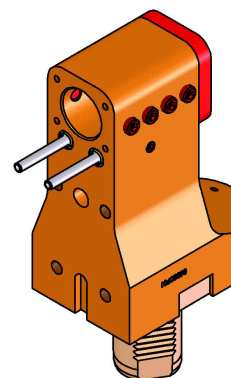

06050700 - TH-BRB VDI40 D32 H145 RF MZ

Tipo	TH-BRB Portautensili statico portabareno
Attacco	VDI 40
Uscita utensile	TH porta bareno 32
Raffreddamento	Refrigerazione esterna / interna
H [mm]	145

Accessori	N.D.
Note	N.D.
Note per il montaggio	N.D.

ATTENZIONE: VERIFICARE L'ORIENTAMENTO DELLA DENTATURA VDI

Verificare sempre gli ingombri del portautensile in torretta

Salvo modifiche tecniche