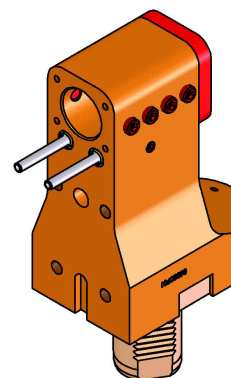

## 06050700 - TH-BRB VDI40 D32 H145 RF MZ

<b>Tipo</b>	TH-BRB Portautensili statico portabareno
<b>Attacco</b>	VDI 40
<b>Uscita utensile</b>	TH porta bareno 32
<b>Raffreddamento</b>	Refrigerazione esterna / interna
<b>H [mm]</b>	145

<b>Accessori</b>	N.D.
<b>Note</b>	N.D.
<b>Note per il montaggio</b>	N.D.

**ATTENZIONE: VERIFICARE L'ORIENTAMENTO DELLA DENTATURA VDI**

Verificare sempre gli ingombri del portautensile in torretta

Salvo modifiche tecniche