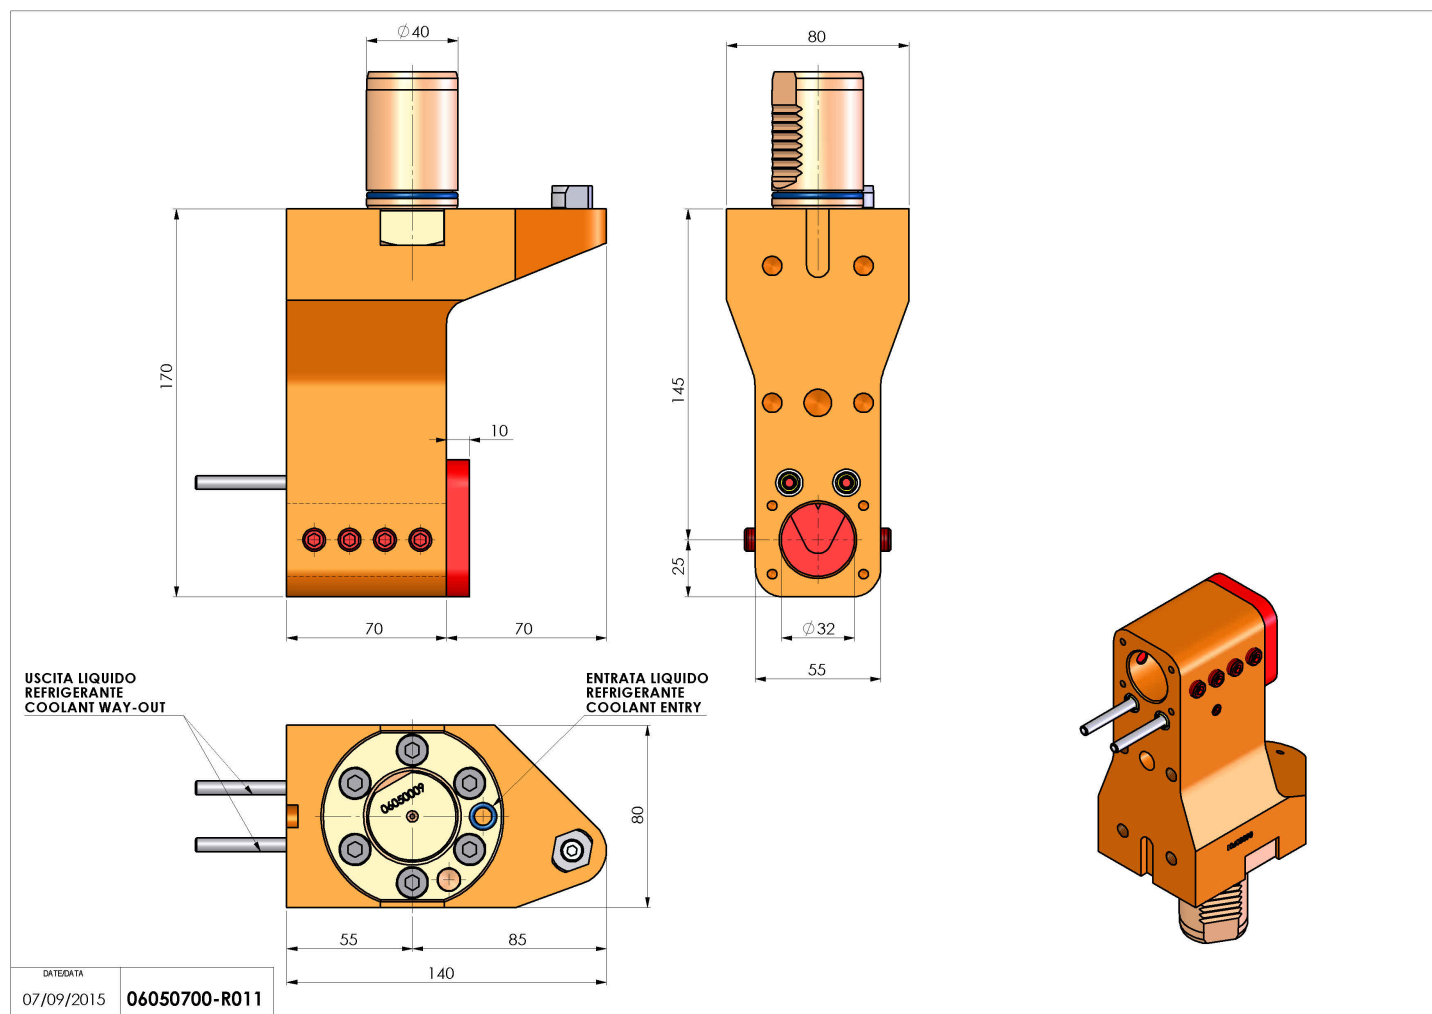

06050700 - TH-BRB VDI40 D32 H145 RF MZ

Tipo	TH-BRB Portautensili statico portabareno
Attacco	VDI 40
Uscita utensile	TH porta bareno 32
Raffreddamento	Refrigerazione esterna / interna
H [mm]	145

Accessori	N.D.
Note	N.D.
Note per il montaggio	N.D.

ATTENZIONE: VERIFICARE L'ORIENTAMENTO DELLA DENTATURA VDI

Verificare sempre gli ingombri del portautensile in torretta

Salvo modifiche tecniche