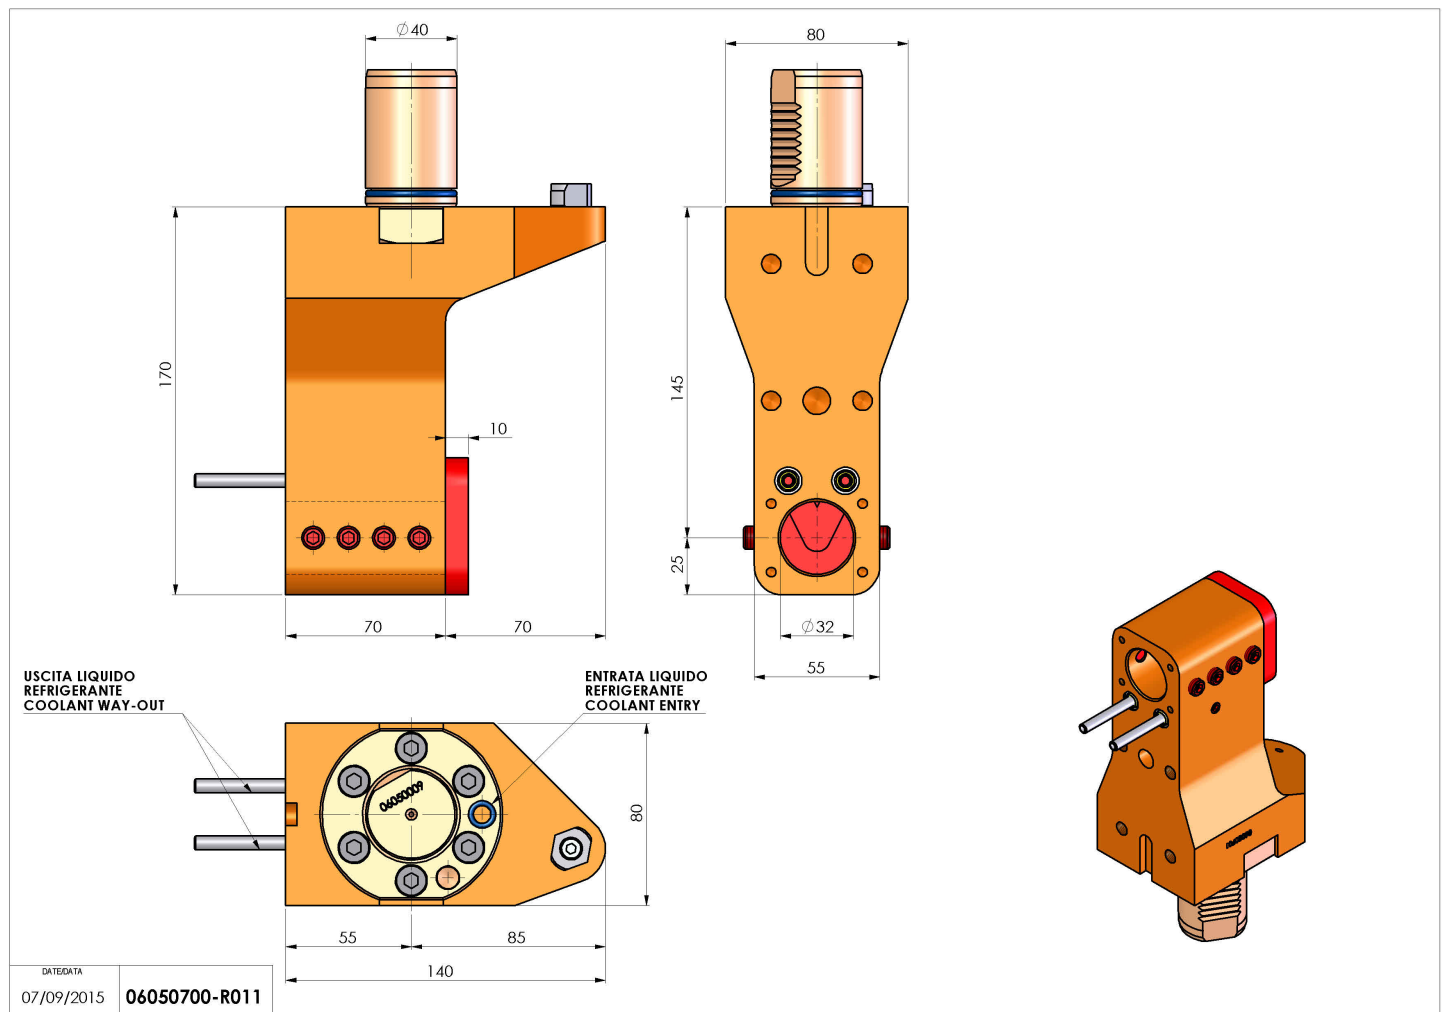

## 06050700 - TH-BRB VDI40 D32 H145 RF MZ

<b>Tipo</b>	TH-BRB Portautensili statico portabareno
<b>Attacco</b>	VDI 40
<b>Uscita utensile</b>	TH porta bareno 32
<b>Raffreddamento</b>	Refrigerazione esterna / interna
<b>H [mm]</b>	145

<b>Accessori</b>	N.D.
<b>Note</b>	N.D.
<b>Note per il montaggio</b>	N.D.

**ATTENZIONE: VERIFICARE L'ORIENTAMENTO DELLA DENTATURA VDI**

Verificare sempre gli ingombri del portautensile in torretta

Salvo modifiche tecniche