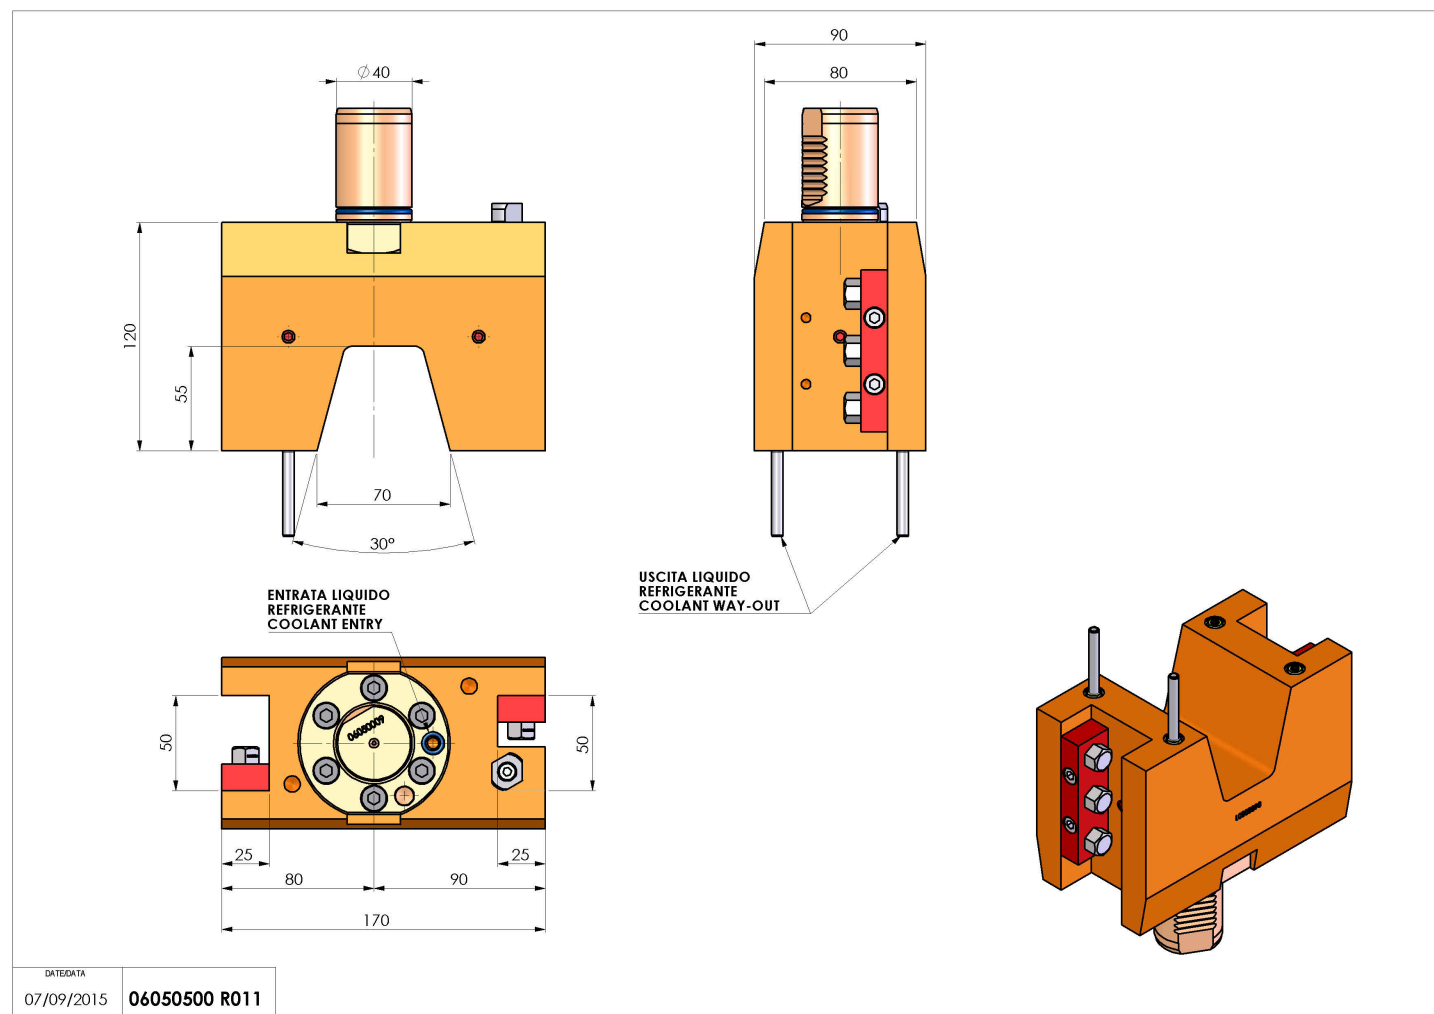

06050500 - TH-RAD VDI40 DP H120 DX-SX MZ

Tipo	TH-RAD Portautensili statico radiale
Attacco	VDI 40
Uscita utensile	TH radiale 25x25
Raffreddamento	Refrigerazione esterna
H [mm]	120

Accessori	N.D.
Note	N.D.
Note per il montaggio	N.D.

ATTENZIONE: VERIFICARE L'ORIENTAMENTO DELLA DENTATURA VDI

Verificare sempre gli ingombri del portautensile in torretta

Salvo modifiche tecniche

DATE/DATE
07/09/2015 06050500 R011