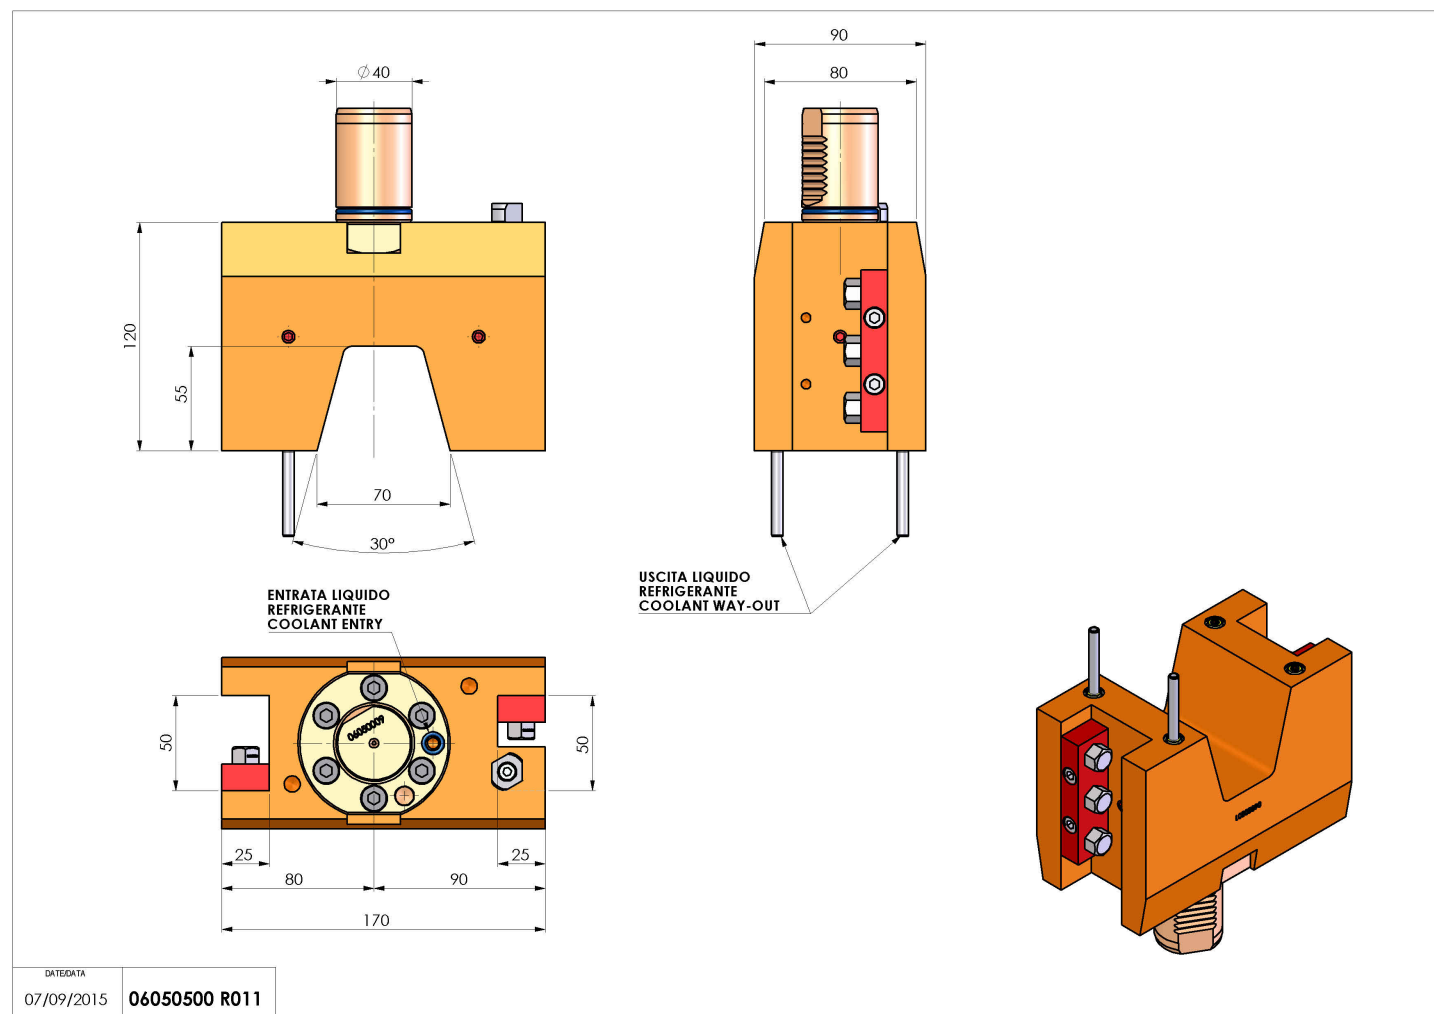

## 06050500 - TH-RAD VDI40 DP H120 DX-SX MZ

<b>Tipo</b>	TH-RAD Portautensili statico radiale
<b>Attacco</b>	VDI 40
<b>Uscita utensile</b>	TH radiale 25x25
<b>Raffreddamento</b>	Refrigerazione esterna
<b>H [mm]</b>	120

<b>Accessori</b>	N.D.
<b>Note</b>	N.D.
<b>Note per il montaggio</b>	N.D.

**ATTENZIONE: VERIFICARE L'ORIENTAMENTO DELLA DENTATURA VDI**

Verificare sempre gli ingombri del portautensile in torretta

Salvo modifiche tecniche