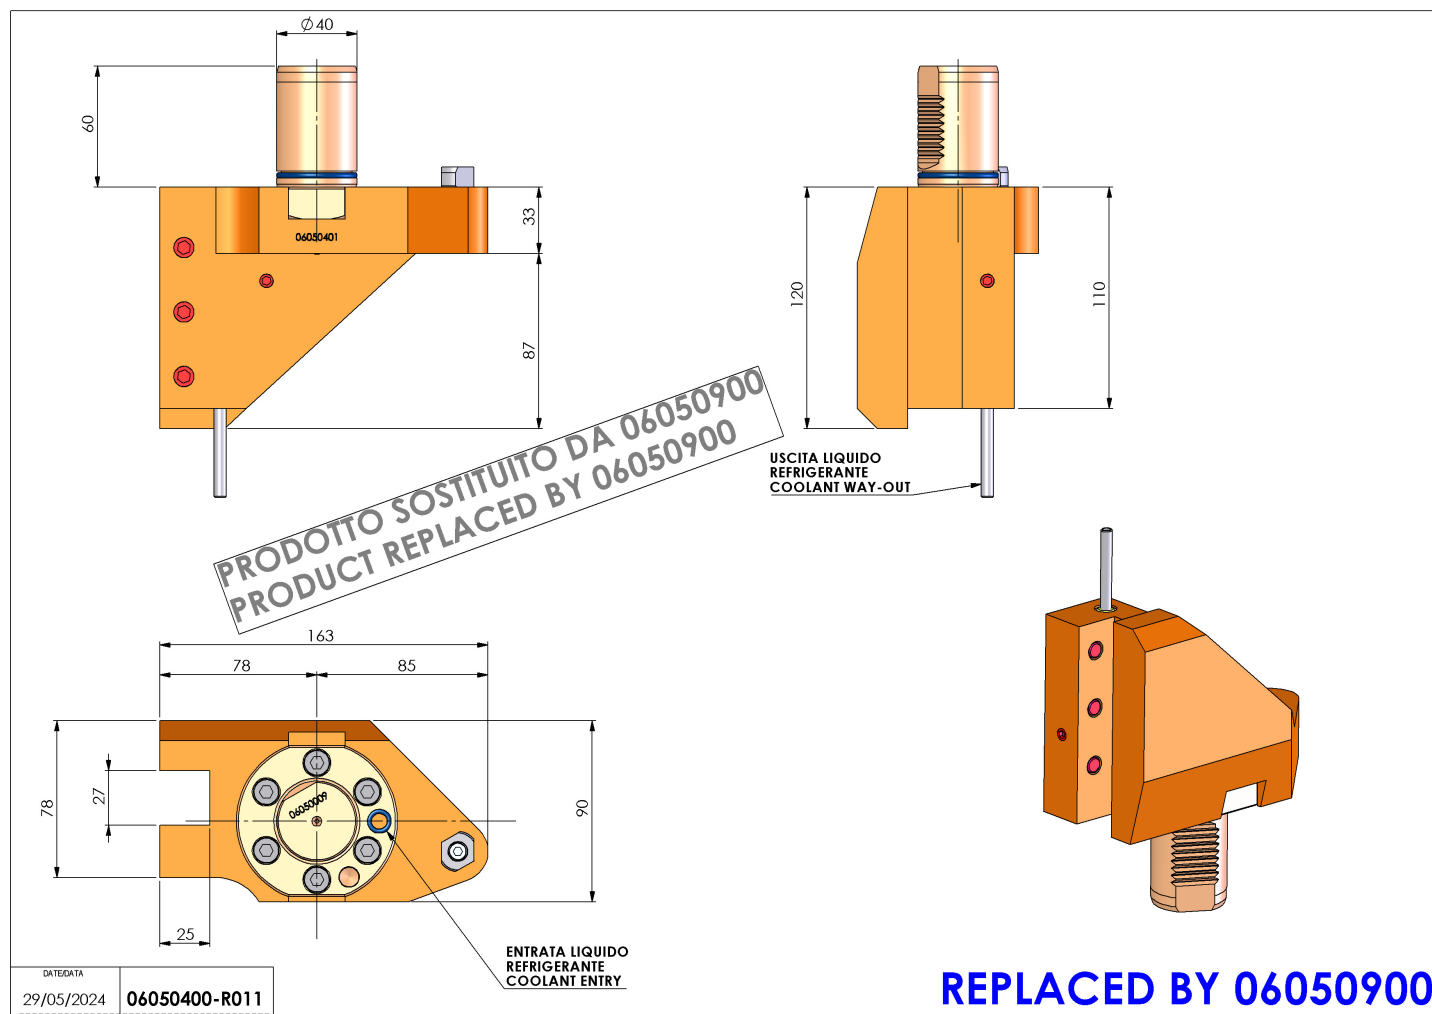

06050400 - TH-RAD VDI40 H120 L80 SX MZ

Tipo	TH-RAD Portautensili statico radiale
Attacco	VDI 40
Uscita utensile	TH radiale 25x25
Raffreddamento	Refrigerazione esterna
H [mm]	120

REPLACED BY 06050900

Accessori	N.D.
Note	Ad esaurimento.
Note per il montaggio	N.D.

ATTENZIONE: VERIFICARE L'ORIENTAMENTO DELLA DENTATURA VDI

Verificare sempre gli ingombri del portautensile in torretta

Salvo modifiche tecniche