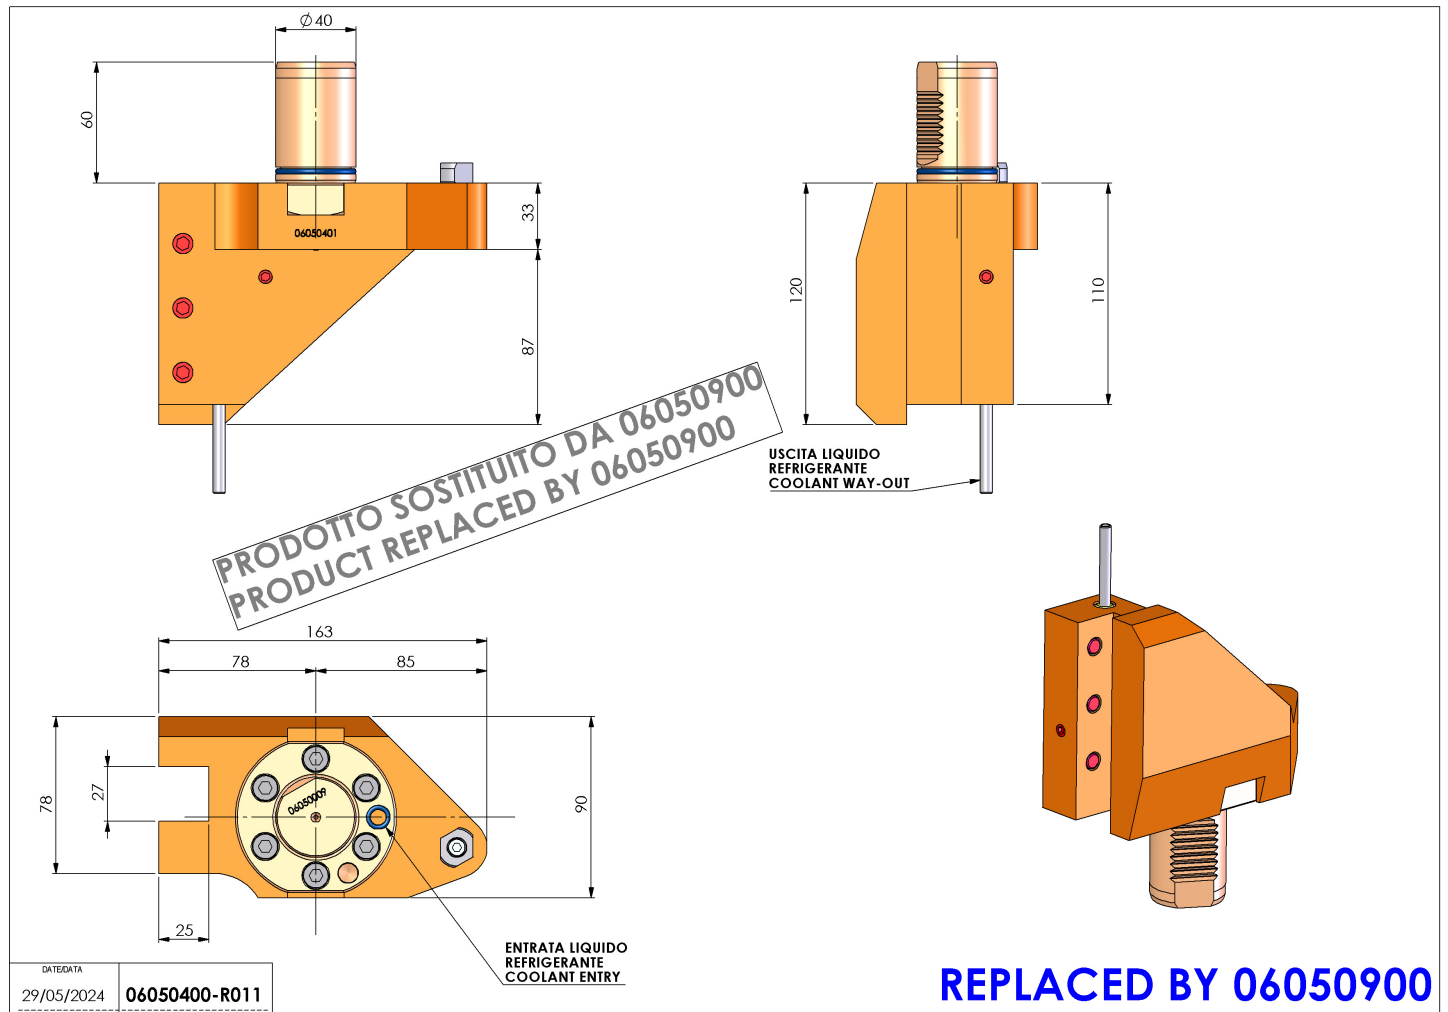

06050400 - TH-RAD VDI40 H120 L80 SX MZ

Tipo	TH-RAD Portautensili statico radiale
Attacco	VDI 40
Uscita utensile	TH radiale 25x25
Raffreddamento	Refrigerazione esterna
H [mm]	120

REPLACED BY 06050900

Accessori	N.D.
Note	Ad esaurimento.
Note per il montaggio	N.D.

ATTENZIONE: VERIFICARE L'ORIENTAMENTO DELLA DENTATURA VDI

Verificare sempre gli ingombri del portautensile in torretta

Salvo modifiche tecniche