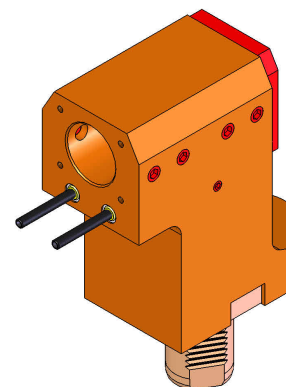

## 06050200 - TH-BRB VDI40 D40 H140 OFS RFMZ

<b>Tipo</b>	TH-BRB Portautensili statico portabareno
<b>Attacco</b>	VDI 40
<b>Uscita utensile</b>	TH porta bareno 40
<b>Raffreddamento</b>	Refrigerazione esterna / interna
<b>H [mm]</b>	140

<b>Accessori</b>	N.D.
<b>Note</b>	N.D.
<b>Note per il montaggio</b>	N.D.

**ATTENZIONE: VERIFICARE L'ORIENTAMENTO DELLA DENTATURA VDI**

Verificare sempre gli ingombri del portautensile in torretta

Salvo modifiche tecniche