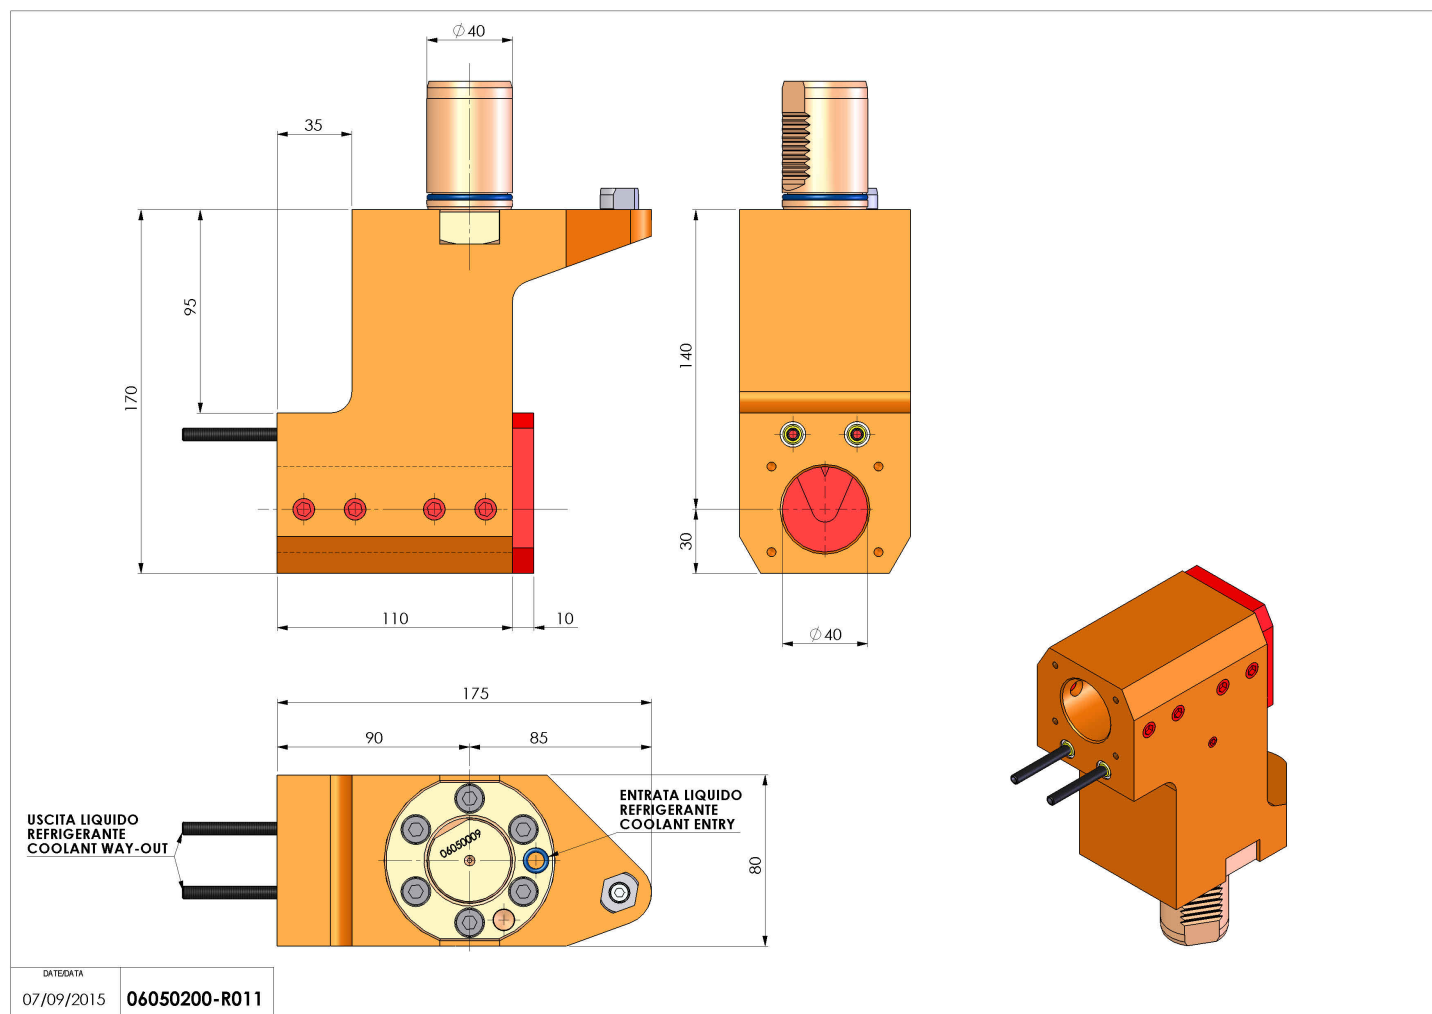

## 06050200 - TH-BRB VDI40 D40 H140 OFS RFMZ

<b>Tipo</b>	TH-BRB Portautensili statico portabareno
<b>Attacco</b>	VDI 40
<b>Uscita utensile</b>	TH porta bareno 40
<b>Raffreddamento</b>	Refrigerazione esterna / interna
<b>H [mm]</b>	140

<b>Accessori</b>	N.D.
<b>Note</b>	N.D.
<b>Note per il montaggio</b>	N.D.

**ATTENZIONE: VERIFICARE L'ORIENTAMENTO DELLA DENTATURA VDI**

Verificare sempre gli ingombri del portautensile in torretta

Salvo modifiche tecniche