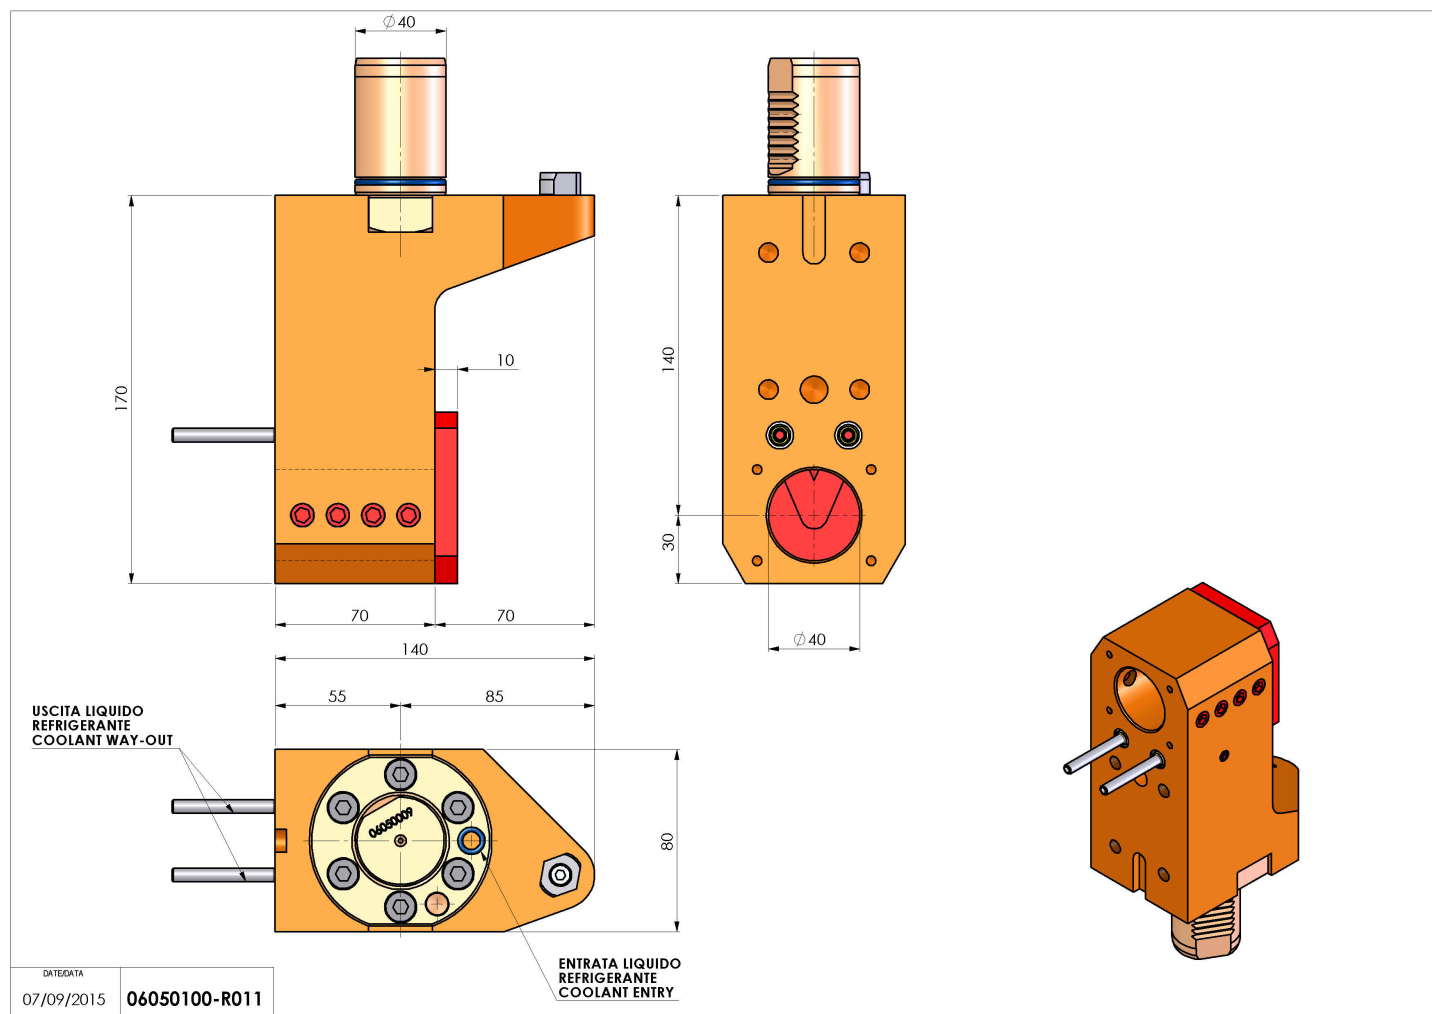

06050100 - TH-BRB VDI40 D40 DX-SXH140RFMZ

Tipo	TH-BRB Portautensili statico portabareno
Attacco	VDI 40
Uscita utensile	TH porta bareno 40
Raffreddamento	Refrigerazione esterna / interna
H [mm]	140

Accessori	N.D.
Note	N.D.
Note per il montaggio	N.D.

ATTENZIONE: VERIFICARE L'ORIENTAMENTO DELLA DENTATURA VDI

Verificare sempre gli ingombri del portautensile in torretta

Salvo modifiche tecniche