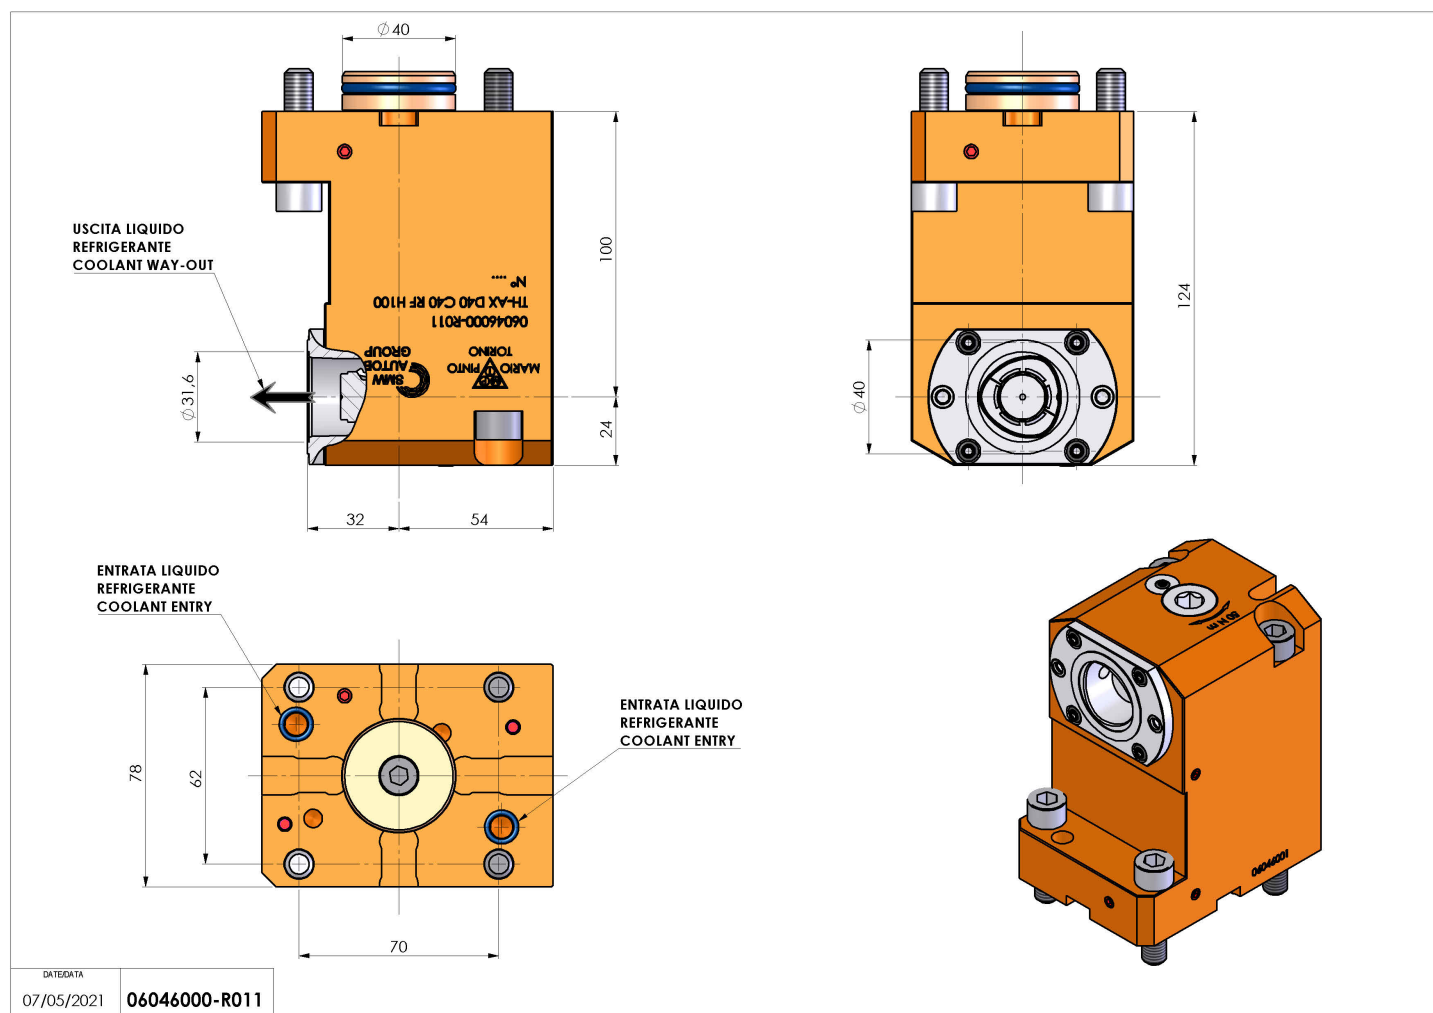

06046000 - TH-AX D40 C40 RF H100

Tipo	TH-AX Portautensili statico assiale
Attacco	CILINDRICO 40
Uscita utensile	Poligonale C40 ISO 26623-1
Raffreddamento	Refrigerazione interna
H [mm]	100

Accessori	N.D.
Note	N.D.
Note per il montaggio	N.D.

Verificare sempre gli ingombri del portautensile in torretta

Salvo modifiche tecniche

DATE/ATA
07/05/2021 **06046000-R011**