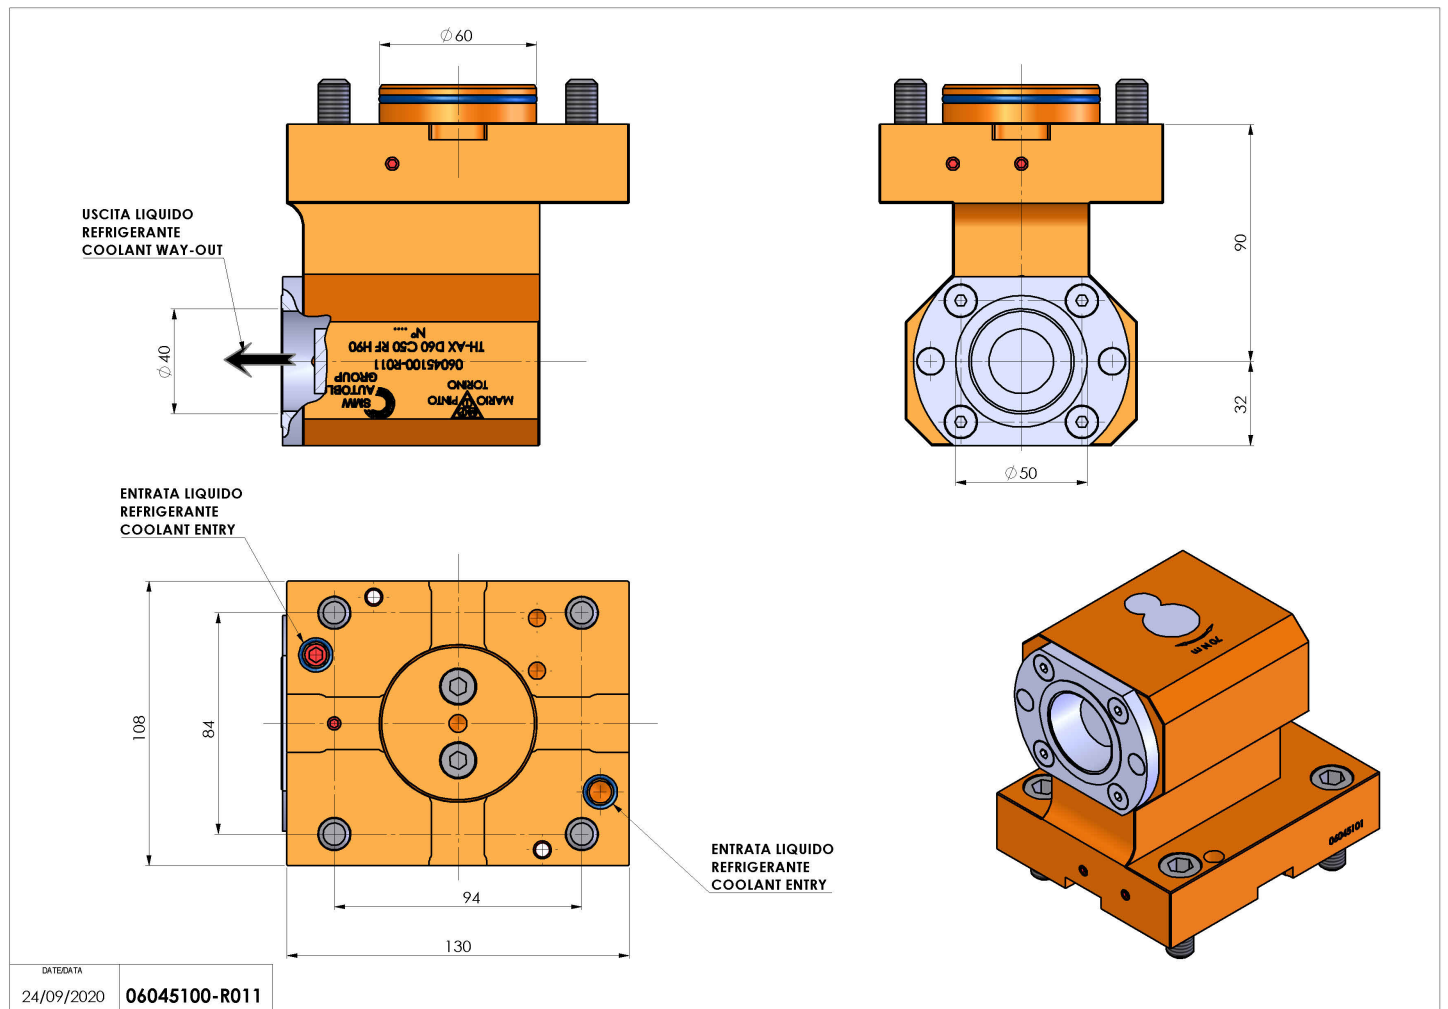

## 06045100 - TH-AX D60 C50 RF H90

<b>Tipo</b>	TH-AX Portautensili statico assiale
<b>Attacco</b>	CILINDRICO 60
<b>Uscita utensile</b>	Poligonale C50 ISO 26623-1
<b>Raffreddamento</b>	Refrigerazione interna
<b>H [mm]</b>	90
<b>Accessori</b>	N.D.
<b>Note</b>	N.D.
<b>Note per il montaggio</b>	N.D.

Verificare sempre gli ingombri del portautensile in torretta

Salvo modifiche tecniche