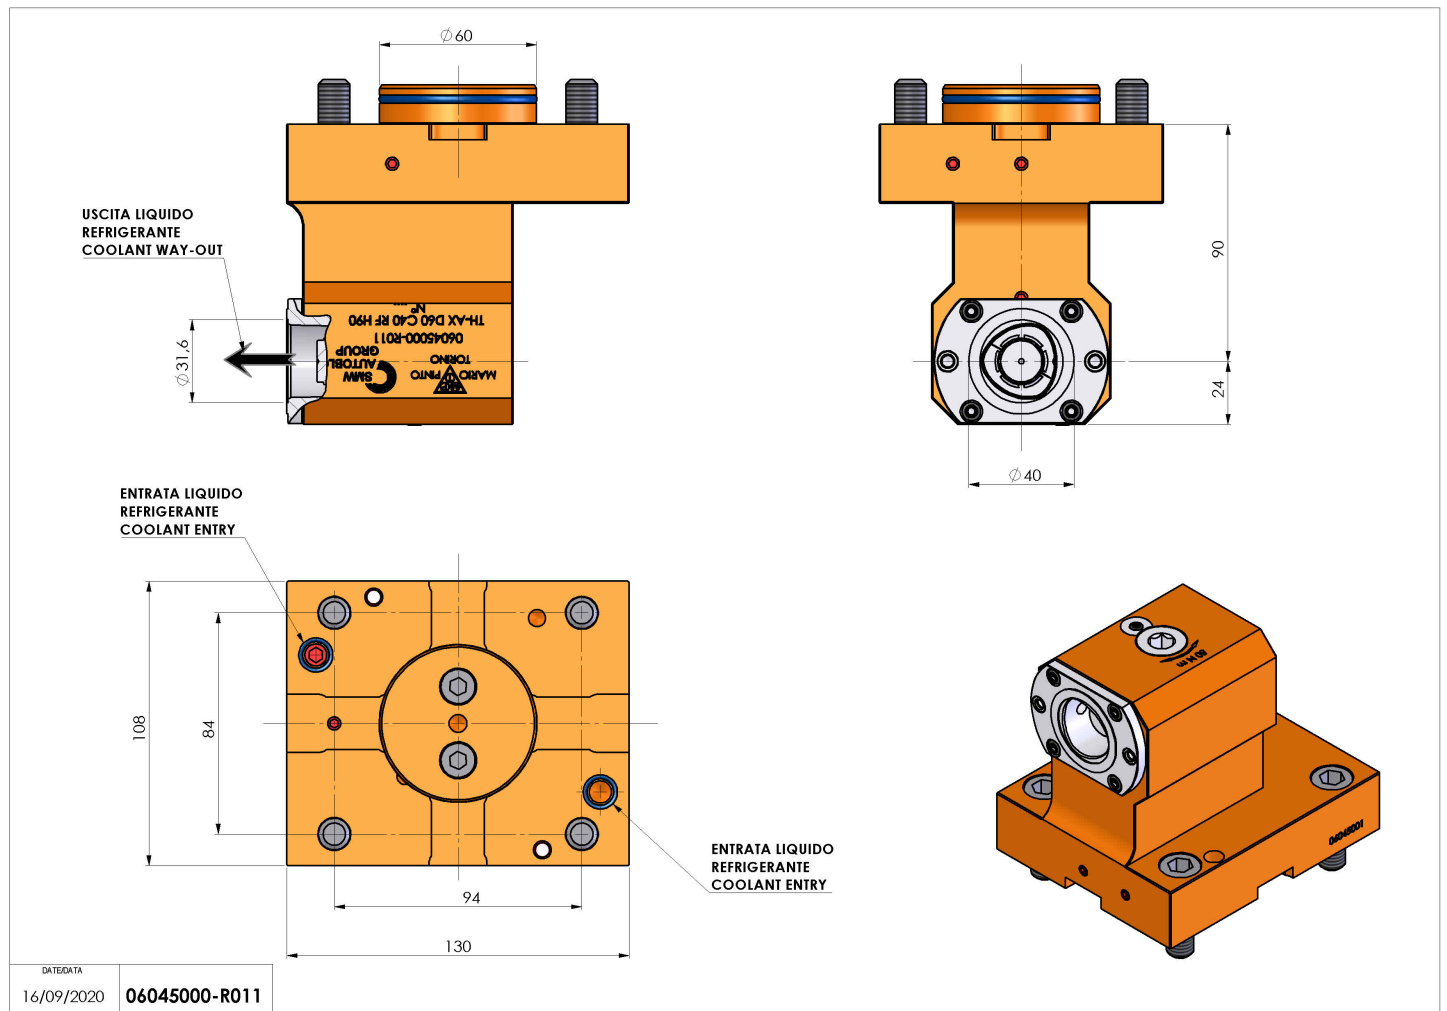

06045000 - TH-AX D60 C40 RF H90

Tipo	TH-AX Portautensili statico assiale
Attacco	CILINDRICO 60
Uscita utensile	Poligonale C40 ISO 26623-1
Raffreddamento	Refrigerazione interna
H [mm]	90
	
Accessori	N.D.
Note	N.D.
Note per il montaggio	N.D.

Verificare sempre gli ingombri del portautensile in torretta

Salvo modifiche tecniche