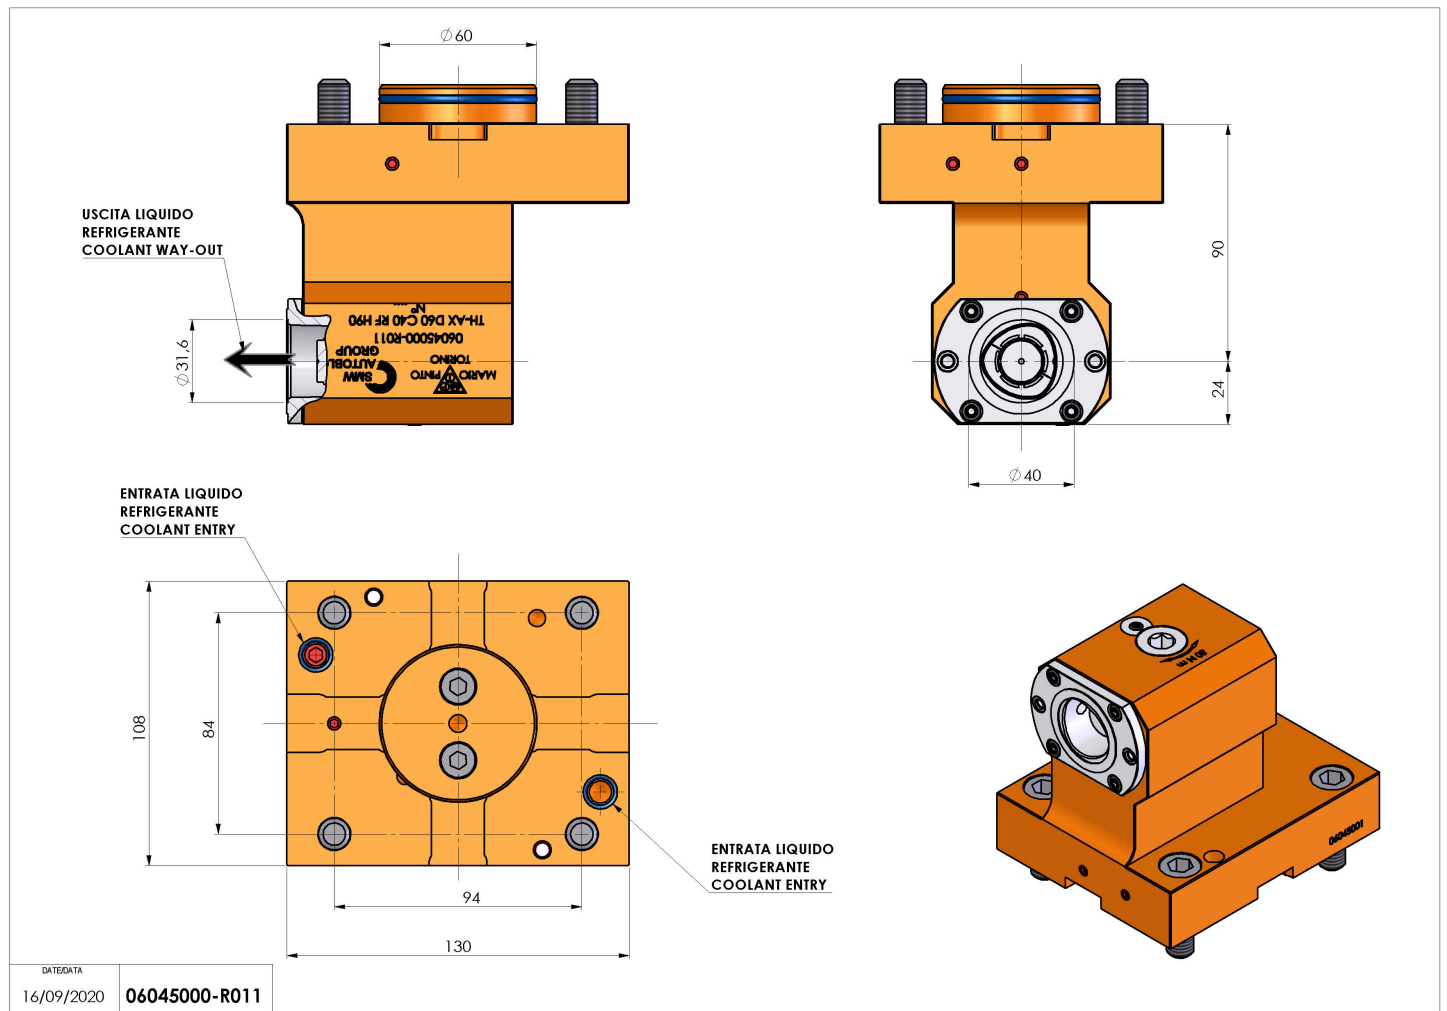

## 06045000 - TH-AX D60 C40 RF H90

<b>Tipo</b>	TH-AX Portautensili statico assiale
<b>Attacco</b>	CILINDRICO 60
<b>Uscita utensile</b>	Poligonale C40 ISO 26623-1
<b>Raffreddamento</b>	Refrigerazione interna
<b>H [mm]</b>	90
<b>Accessori</b>	N.D.
<b>Note</b>	N.D.
<b>Note per il montaggio</b>	N.D.

Verificare sempre gli ingombri del portautensile in torretta

Salvo modifiche tecniche