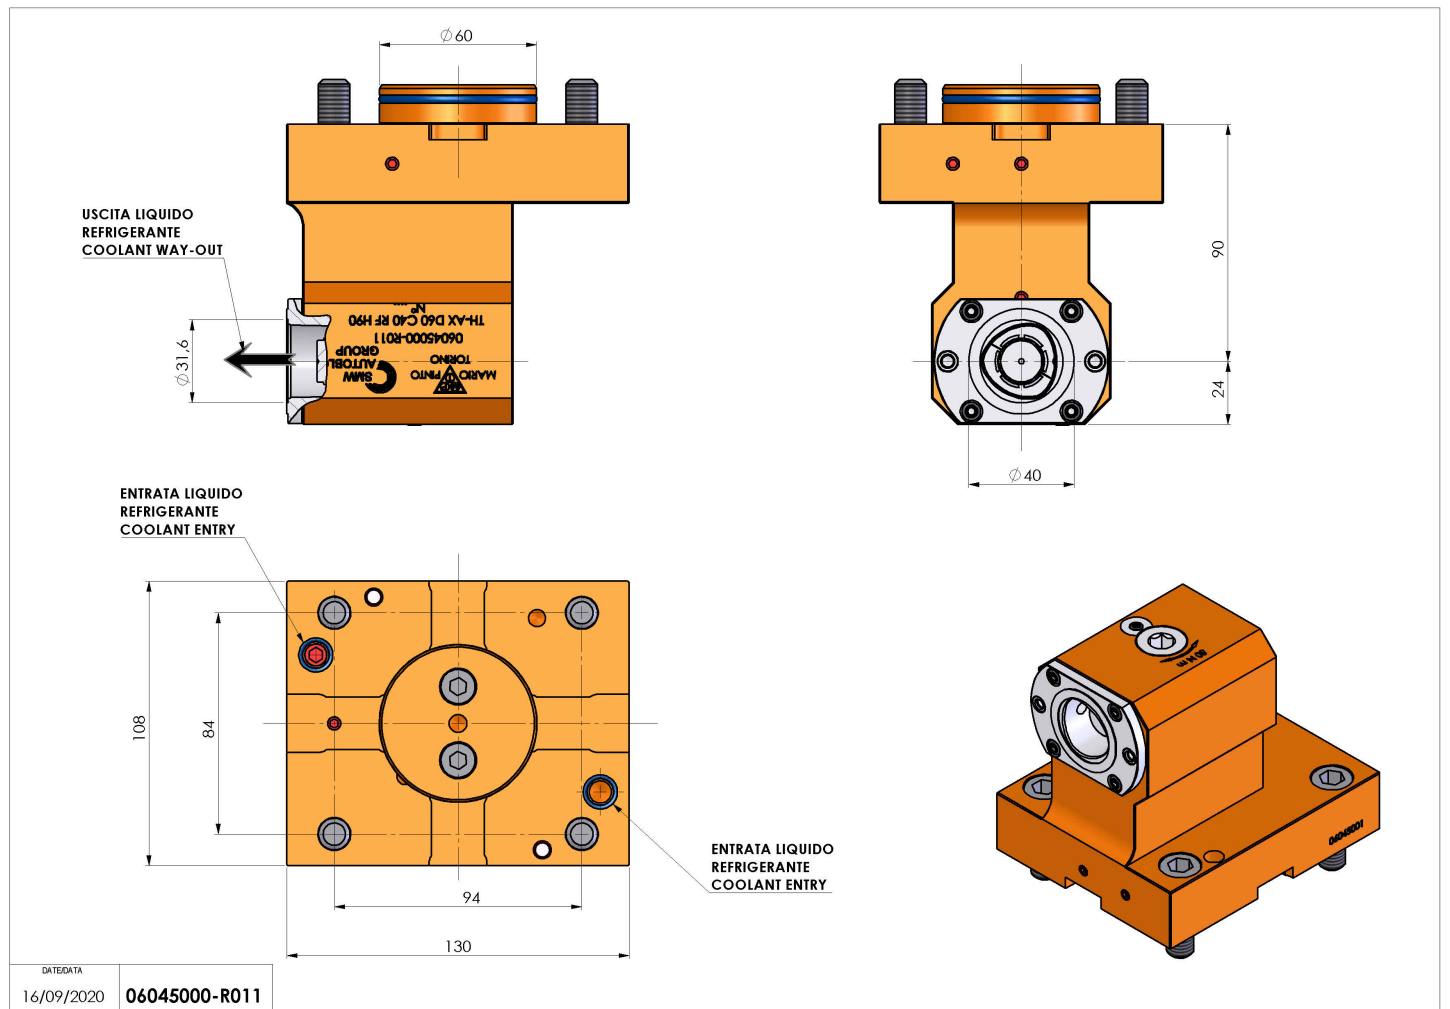

06045000 - TH-AX D60 C40 RF H90

Tipo	TH-AX Portautensili statico assiale
Attacco	CILINDRICO 60
Uscita utensile	Poligonale C40 ISO 26623-1
Raffreddamento	Refrigerazione interna
H [mm]	90
Accessori	N.D.
Note	N.D.
Note per il montaggio	N.D.

Verificare sempre gli ingombri del portautensile in torretta

Salvo modifiche tecniche