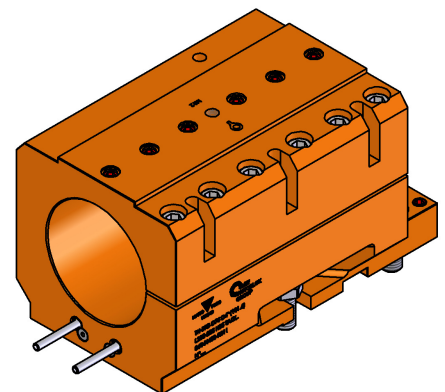

06044400 - TH-BRB D75 D4" (101.6) L200-285 H85 TAGL

Tipo	TH-BRB Portautensili statico portabareno
Attacco	CILINDRICO 75
Uscita utensile	TH porta bareno 4"
Raffreddamento	Refrigerazione esterna
H [mm]	85

ON REQUEST

Accessori	N.D.
Note	N.D.
Note per il montaggio	Solo per mandrino principale

Verificare sempre gli ingombri del portautensile in torretta

ON REQUEST

Salvo modifiche tecniche

DATE/ATA	29/07/2024
PART NUMBER	06044400-R011