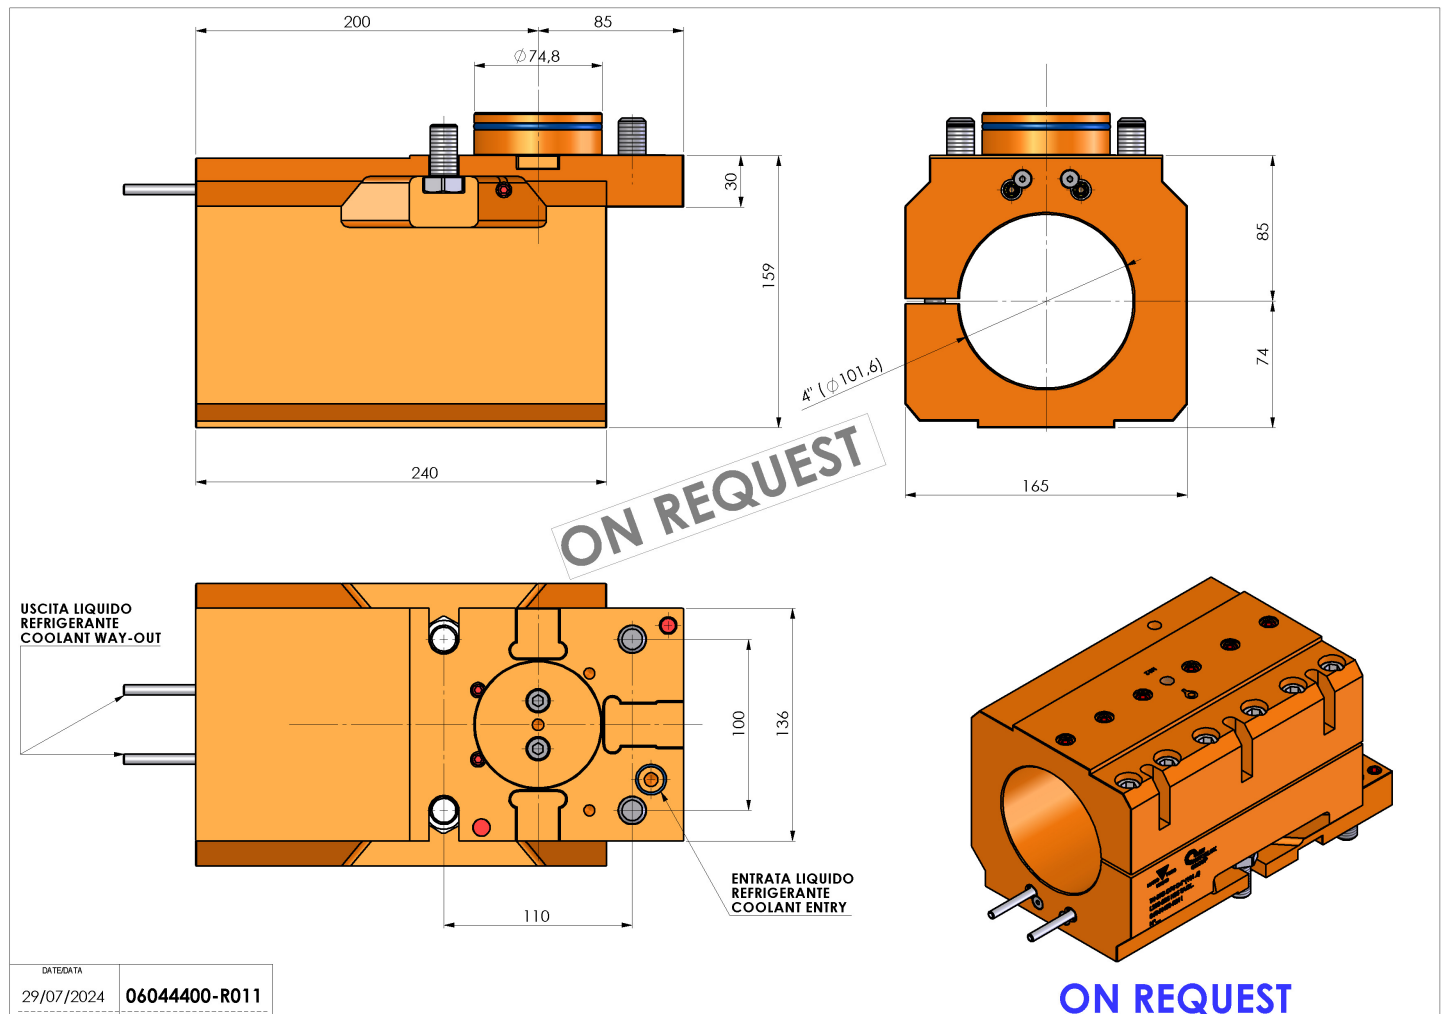

## 06044400 - TH-BRB D75 D4" (101.6) L200-285 H85 TAGL

<b>Tipo</b>	TH-BRB Portautensili statico portabareno
<b>Attacco</b>	CILINDRICO 75
<b>Uscita utensile</b>	TH porta bareno 4"
<b>Raffreddamento</b>	Refrigerazione esterna
<b>H [mm]</b>	85

ON REQUEST

<b>Accessori</b>	N.D.
<b>Note</b>	N.D.
<b>Note per il montaggio</b>	Solo per mandrino principale

Verificare sempre gli ingombri del portautensile in torretta

ON REQUEST

Salvo modifiche tecniche

DATE/DATE	29/07/2024
PART NUMBER	06044400-R011