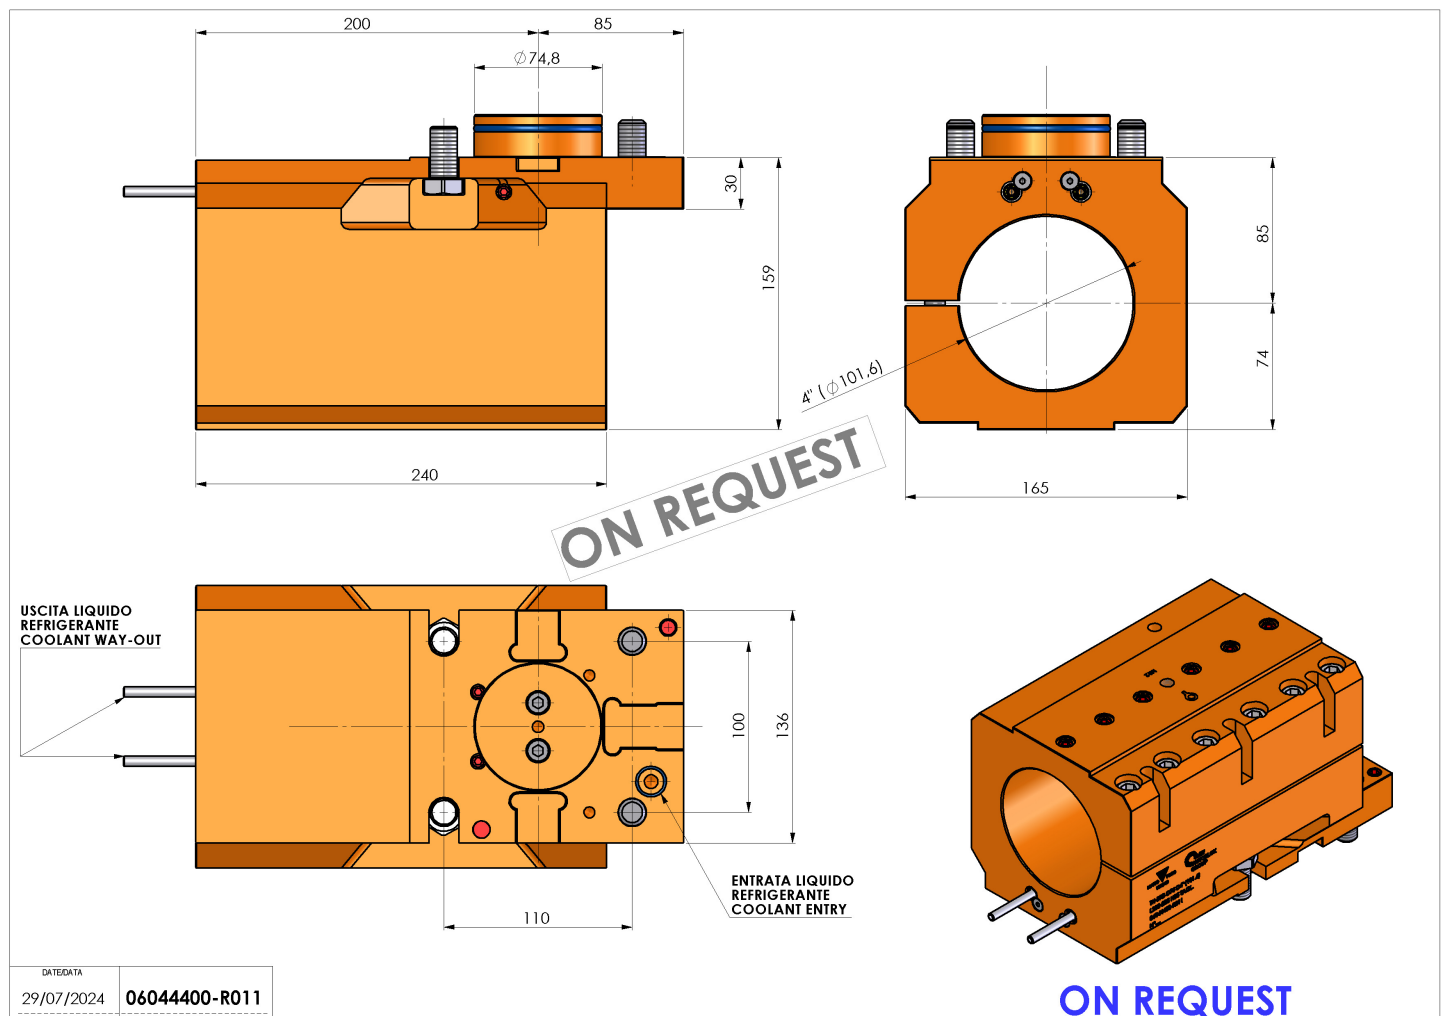

# 06044400 - TH-BRB D75 D4" (101.6) L200-285 H85 TAGL

<b>Tipo</b>	TH-BRB Portautensili statico portabareno
<b>Attacco</b>	CILINDRICO 75
<b>Uscita utensile</b>	TH porta bareno 4"
<b>Raffreddamento</b>	Refrigerazione esterna
<b>H [mm]</b>	85

ON REQUEST

<b>Accessori</b>	N.D.
<b>Note</b>	N.D.
<b>Note per il montaggio</b>	Solo per mandrino principale

Verificare sempre gli ingombri del portautensile in torretta

ON REQUEST

Salvo modifiche tecniche