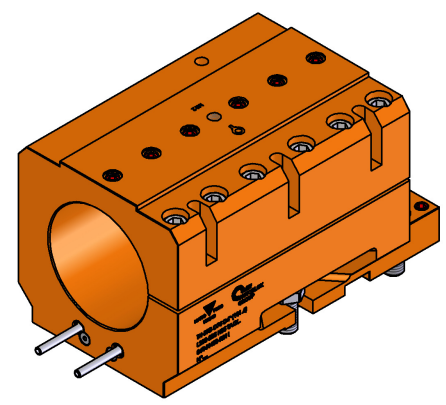

# 06044400 - TH-BRB D75 D4" (101.6) L200-285 H85 TAGL

<b>Tipo</b>	TH-BRB Portautensili statico portabareno
<b>Attacco</b>	CILINDRICO 75
<b>Uscita utensile</b>	TH porta bareno 4"
<b>Raffreddamento</b>	Refrigerazione esterna
<b>H [mm]</b>	85

ON REQUEST

<b>Accessori</b>	N.D.
<b>Note</b>	N.D.
<b>Note per il montaggio</b>	Solo per mandrino principale

Verificare sempre gli ingombri del portautensile in torretta

ON REQUEST

Salvo modifiche tecniche