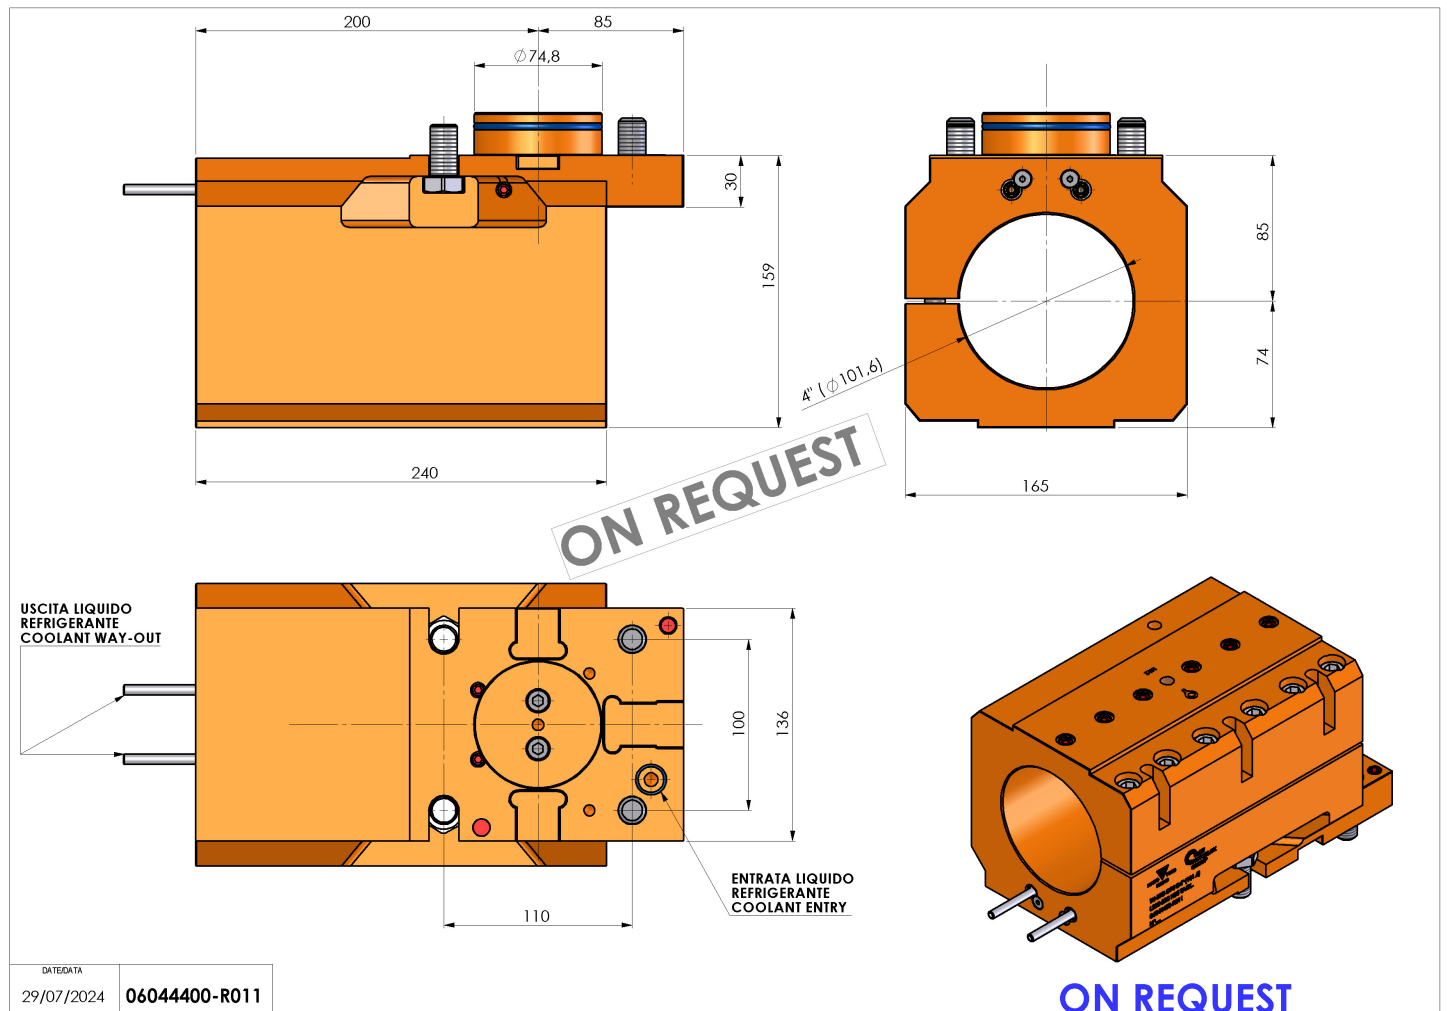

## 06044400 - TH-BRB D75 D4" (101.6) L200-285 H85 TAGL

<b>Tipo</b>	TH-BRB Portautensili statico portabareno
<b>Attacco</b>	CILINDRICO 75
<b>Uscita utensile</b>	TH porta bareno 4"
<b>Raffreddamento</b>	Refrigerazione esterna
<b>H [mm]</b>	85

ON REQUEST

<b>Accessori</b>	N.D.
<b>Note</b>	N.D.
<b>Note per il montaggio</b>	Solo per mandrino principale

Verificare sempre gli ingombri del portautensile in torretta

**ON REQUEST**

Salvo modifiche tecniche

DATE/DATE	29/07/2024
PART NUMBER	06044400-R011