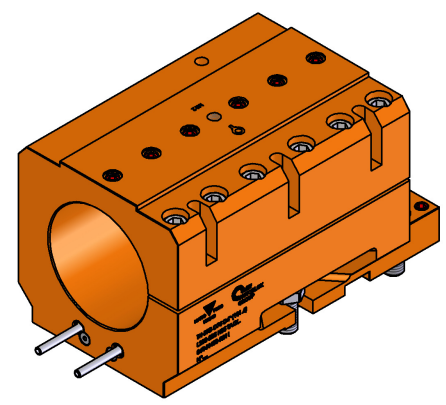

06044400 - TH-BRB D75 D4" (101.6) L200-285 H85 TAGL

Tipo	TH-BRB Portautensili statico portabareno
Attacco	CILINDRICO 75
Uscita utensile	TH porta bareno 4"
Raffreddamento	Refrigerazione esterna
H [mm]	85

ON REQUEST

Accessori	N.D.
Note	N.D.
Note per il montaggio	Solo per mandrino principale

Verificare sempre gli ingombri del portautensile in torretta

ON REQUEST

Salvo modifiche tecniche

DATE/DATE	29/07/2024
PART NUMBER	06044400-R011