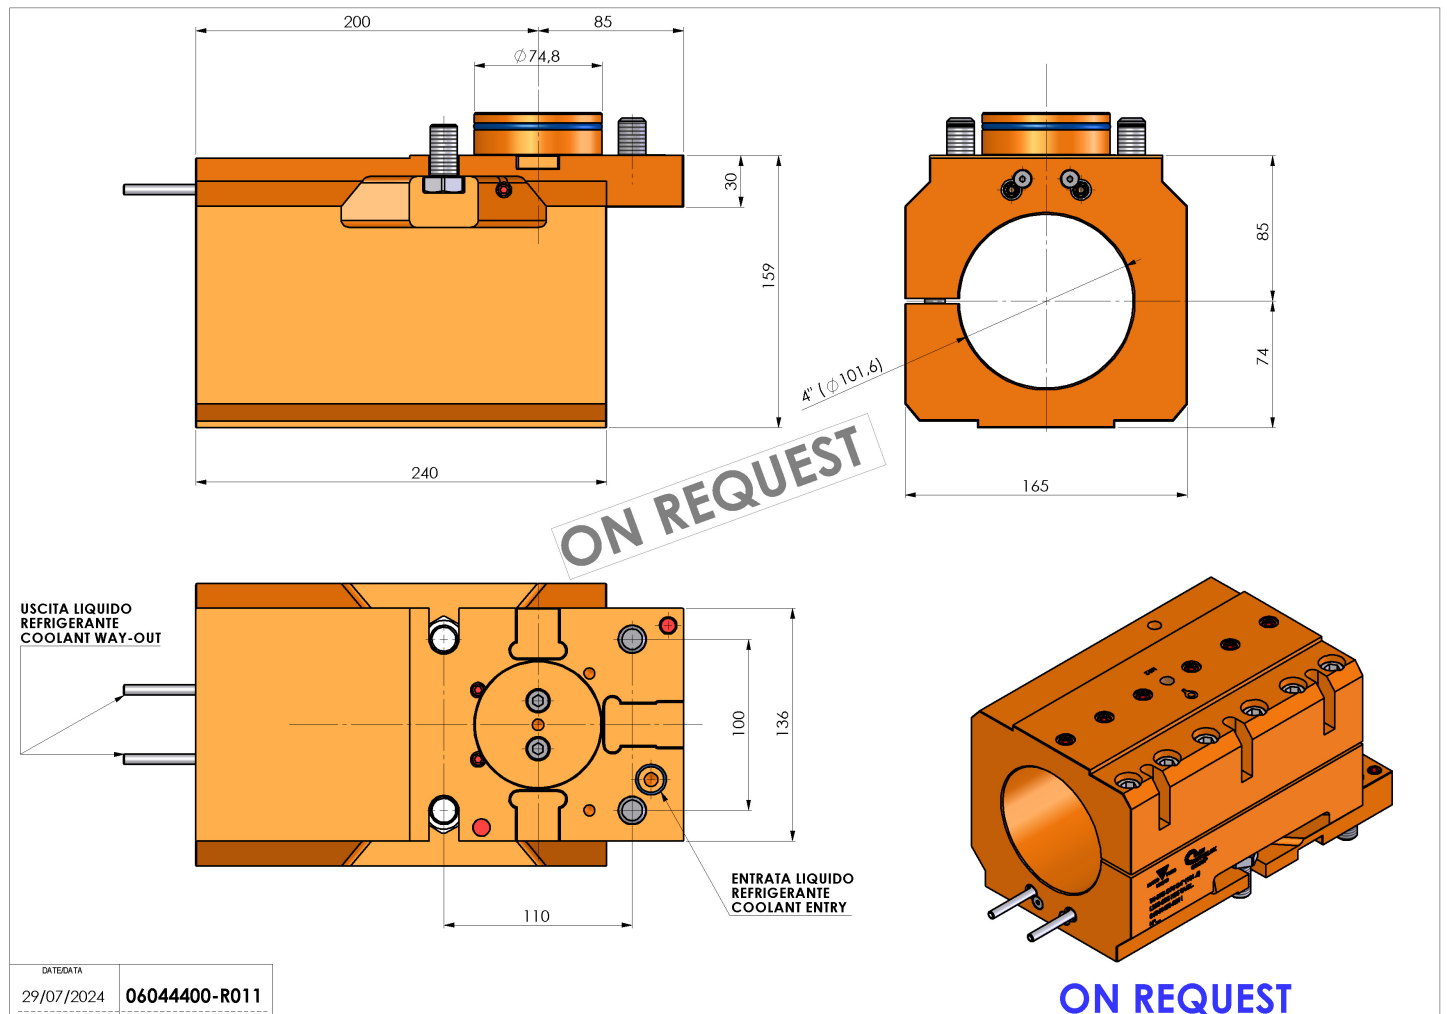

06044400 - TH-BRB D75 D4" (101.6) L200-285 H85 TAGL

Tipo	TH-BRB Portautensili statico portabareno
Attacco	CILINDRICO 75
Uscita utensile	TH porta bareno 4"
Raffreddamento	Refrigerazione esterna
H [mm]	85

ON REQUEST

Accessori	N.D.
Note	N.D.
Note per il montaggio	Solo per mandrino principale

Verificare sempre gli ingombri del portautensile in torretta

ON REQUEST

Salvo modifiche tecniche

DATE/DATE	29/07/2024
PART NUMBER	06044400-R011