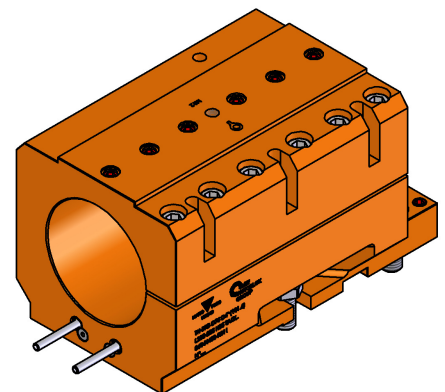

## 06044400 - TH-BRB D75 D4" (101.6) L200-285 H85 TAGL

<b>Tipo</b>	TH-BRB Portautensili statico portabareno
<b>Attacco</b>	CILINDRICO 75
<b>Uscita utensile</b>	TH porta bareno 4"
<b>Raffreddamento</b>	Refrigerazione esterna
<b>H [mm]</b>	85

ON REQUEST

<b>Accessori</b>	N.D.
<b>Note</b>	N.D.
<b>Note per il montaggio</b>	Solo per mandrino principale

Verificare sempre gli ingombri del portautensile in torretta

**ON REQUEST**

Salvo modifiche tecniche