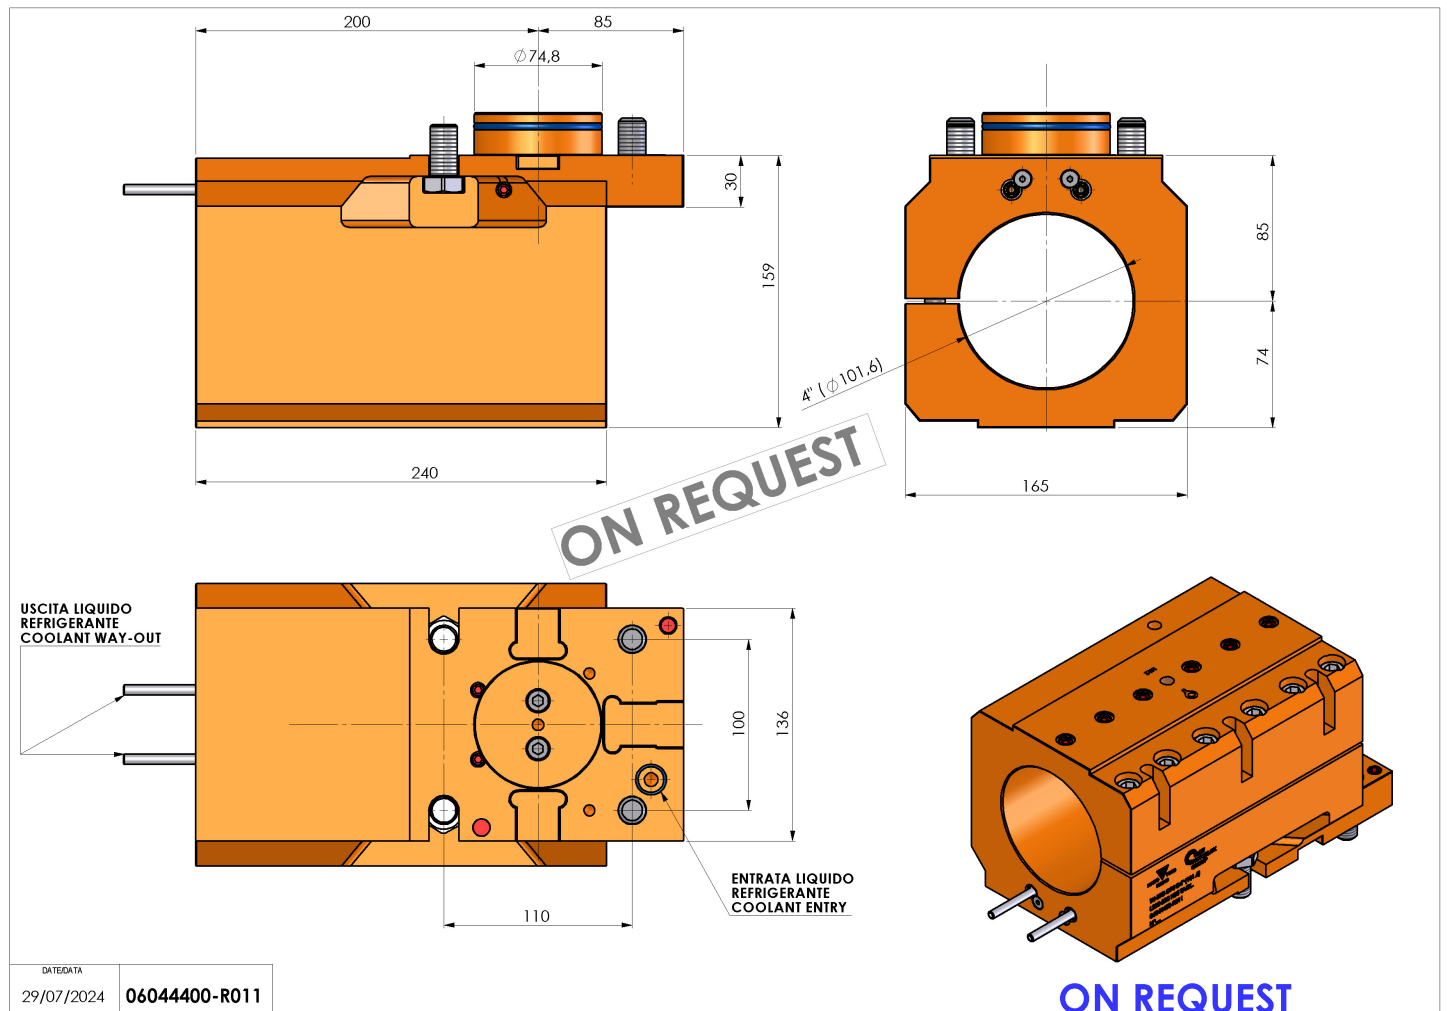

06044400 - TH-BRB D75 D4" (101.6) L200-285 H85 TAGL

Tipo	TH-BRB Portautensili statico portabareno
Attacco	CILINDRICO 75
Uscita utensile	TH porta bareno 4"
Raffreddamento	Refrigerazione esterna
H [mm]	85

ON REQUEST

Accessori	N.D.
Note	N.D.
Note per il montaggio	Solo per mandrino principale

Verificare sempre gli ingombri del portautensile in torretta

ON REQUEST

Salvo modifiche tecniche

DATE/ATA	29/07/2024
PART NUMBER	06044400-R011