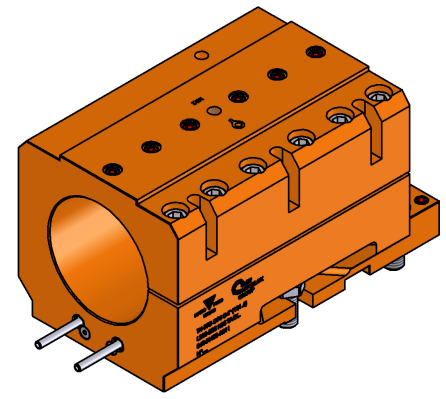

06044400 - TH-BRB D75 D4" (101.6) L200-285 H85 TAGL

Tipo	TH-BRB Portautensili statico portabareno
Attacco	CILINDRICO 75
Uscita utensile	TH porta bareno 4"
Raffreddamento	Refrigerazione esterna
H [mm]	85

ON REQUEST

Accessori	N.D.
Note	N.D.
Note per il montaggio	Solo per mandrino principale

Verificare sempre gli ingombri del portautensile in torretta

ON REQUEST

Salvo modifiche tecniche

DATE/DATE	29/07/2024
PART NUMBER	06044400-R011