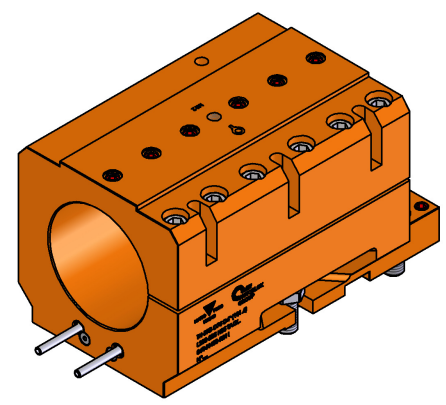

## 06044400 - TH-BRB D75 D4" (101.6) L200-285 H85 TAGL

<b>Tipo</b>	TH-BRB Portautensili statico portabareno
<b>Attacco</b>	CILINDRICO 75
<b>Uscita utensile</b>	TH porta bareno 4"
<b>Raffreddamento</b>	Refrigerazione esterna
<b>H [mm]</b>	85

ON REQUEST

<b>Accessori</b>	N.D.
<b>Note</b>	N.D.
<b>Note per il montaggio</b>	Solo per mandrino principale

Verificare sempre gli ingombri del portautensile in torretta

ON REQUEST

Salvo modifiche tecniche