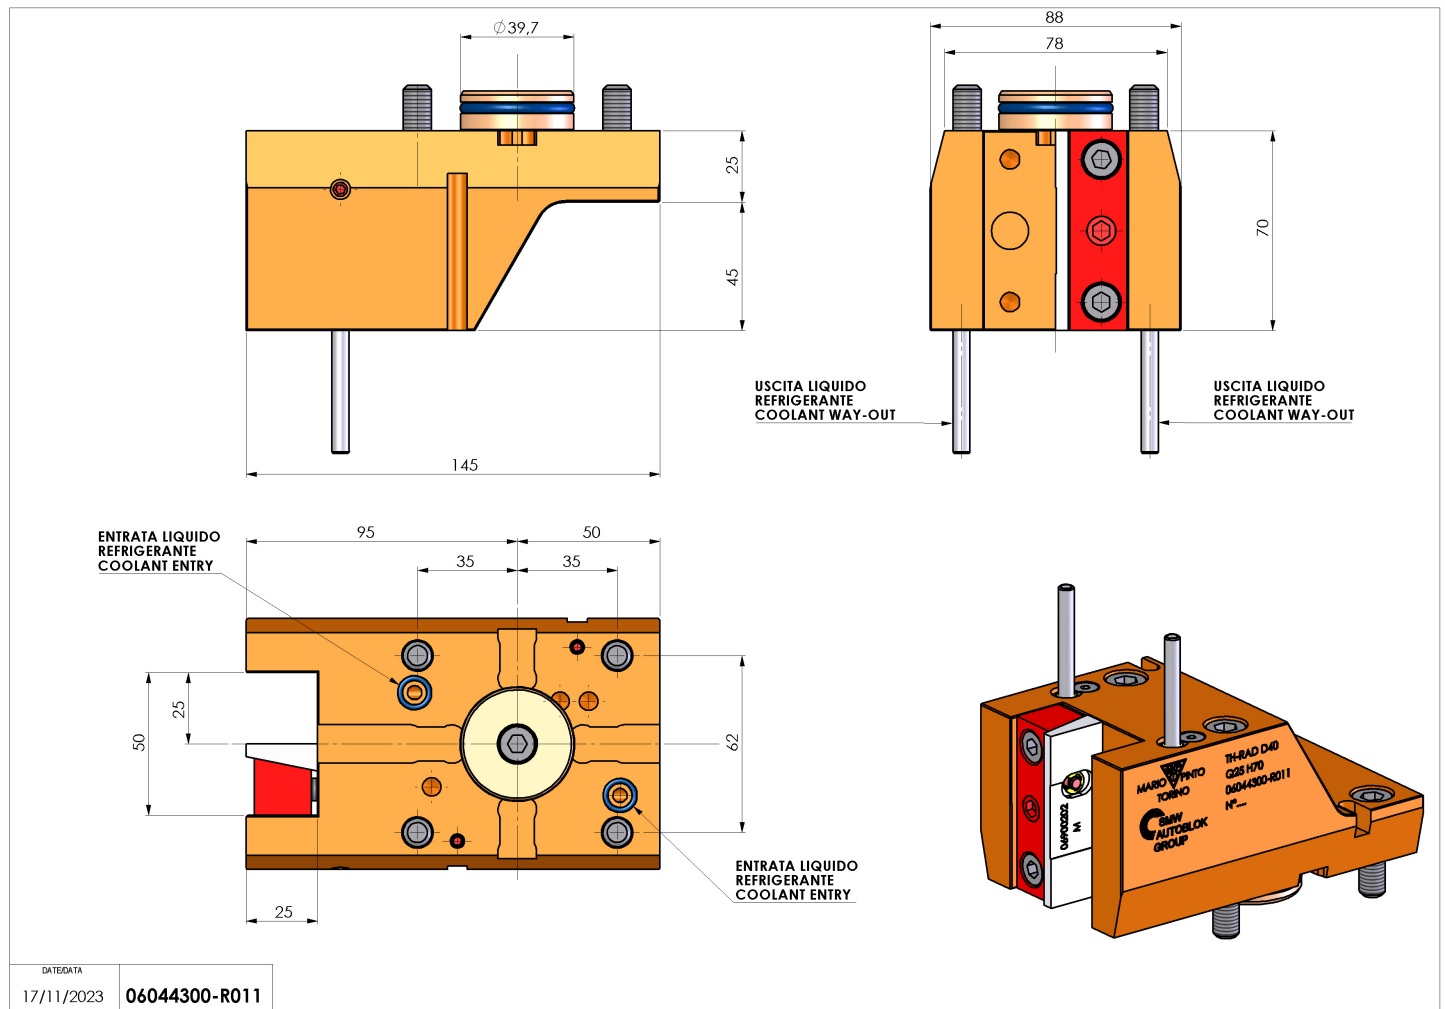

06044300 - TH-RAD D40 Q25 H70

Tipo	TH-RAD Portautensili statico radiale
Attacco	CILINDRICO 40
Uscita utensile	TH radiale 25x25
Raffreddamento	Refrigerazione esterna
H [mm]	70

Accessori	N.D.
Note	N.D.
Note per il montaggio	N.D.

Verificare sempre gli ingombri del portautensile in torretta

Salvo modifiche tecniche