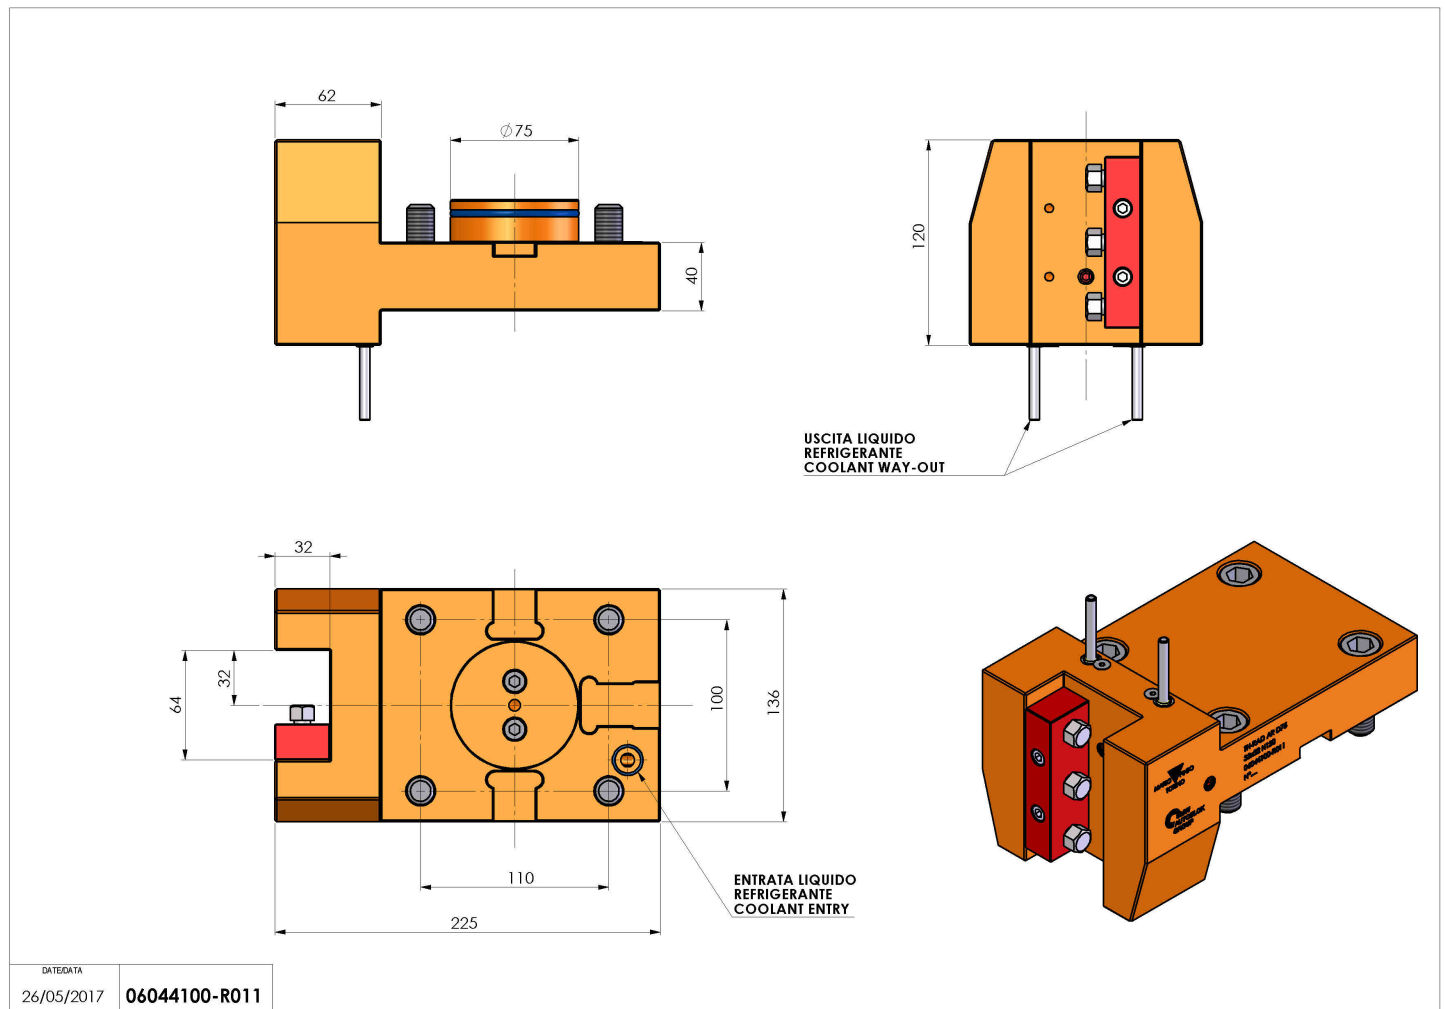

## 06044100 - TH-RAD AR D75 32X32 H120

**Tipo** TH-RAD  
Portautensili statico radiale

**Attacco** CILINDRICO 75

**Uscita utensile** TH radiale 32x32

**Raffreddamento** Refrigerazione esterna

**H [mm]** 120

**Accessori** N.D.

**Note** N.D.

**Note per il montaggio** Solo per mandrino principale

Verificare sempre gli ingombri del portautensile in torretta

Salvo modifiche tecniche