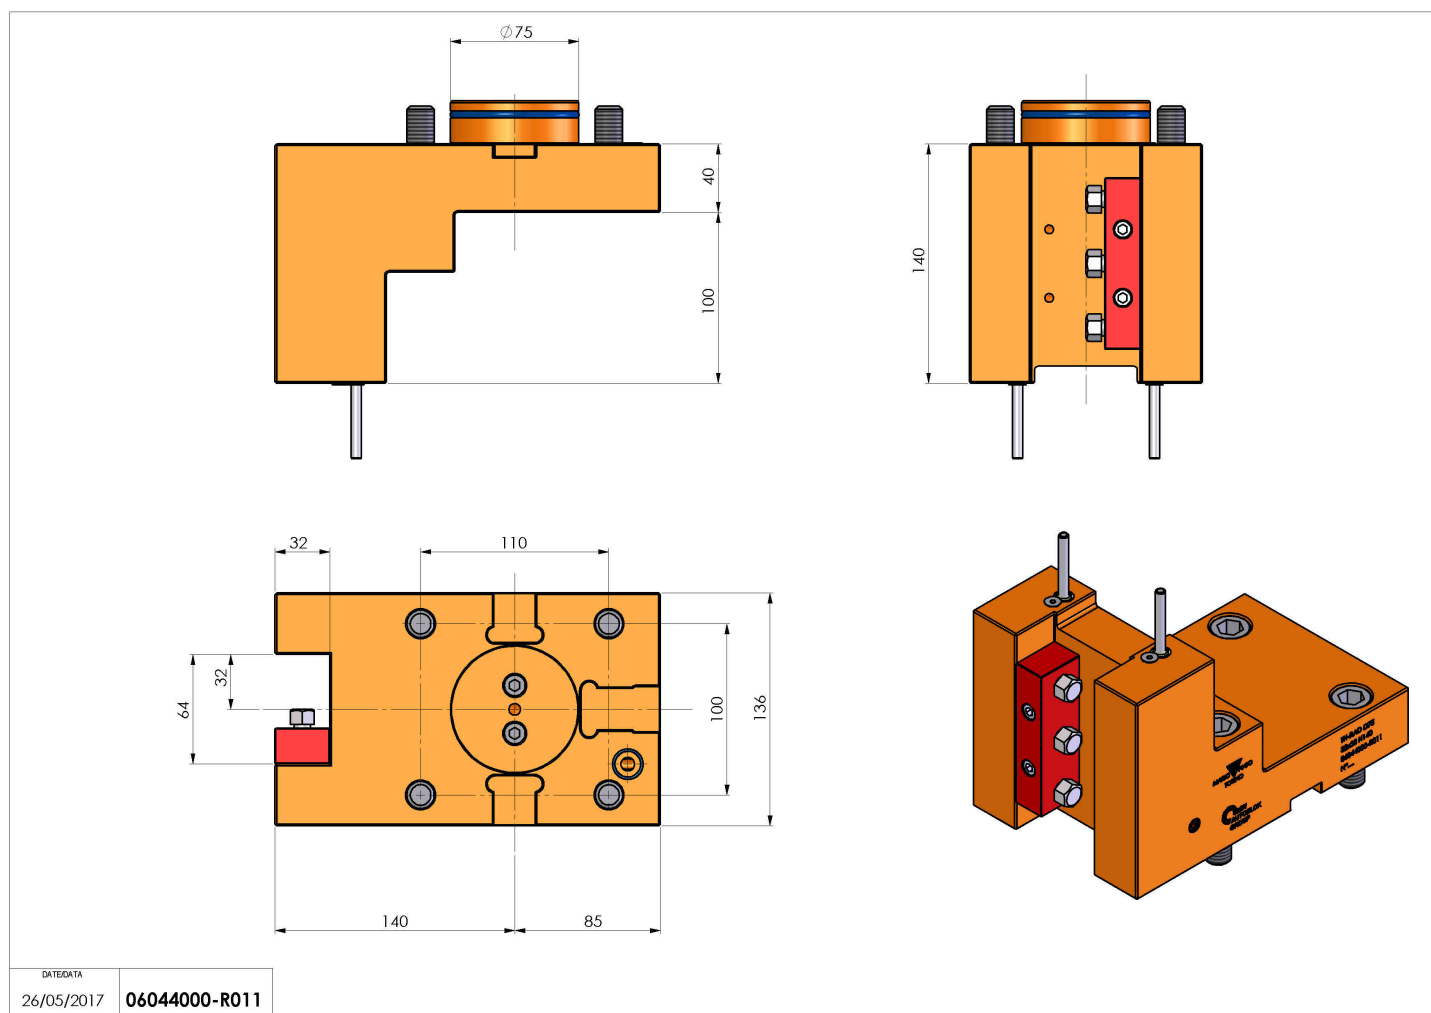

06044000 - TH-RAD D75 32X32 H140

Tipo	TH-RAD Portautensili statico radiale
Attacco	CILINDRICO 75
Uscita utensile	TH radiale 32x32
Raffreddamento	Refrigerazione esterna
H [mm]	140

Accessori	N.D.
Note	N.D.
Note per il montaggio	Solo per mandrino principale

Verificare sempre gli ingombri del portautensile in torretta

Salvo modifiche tecniche