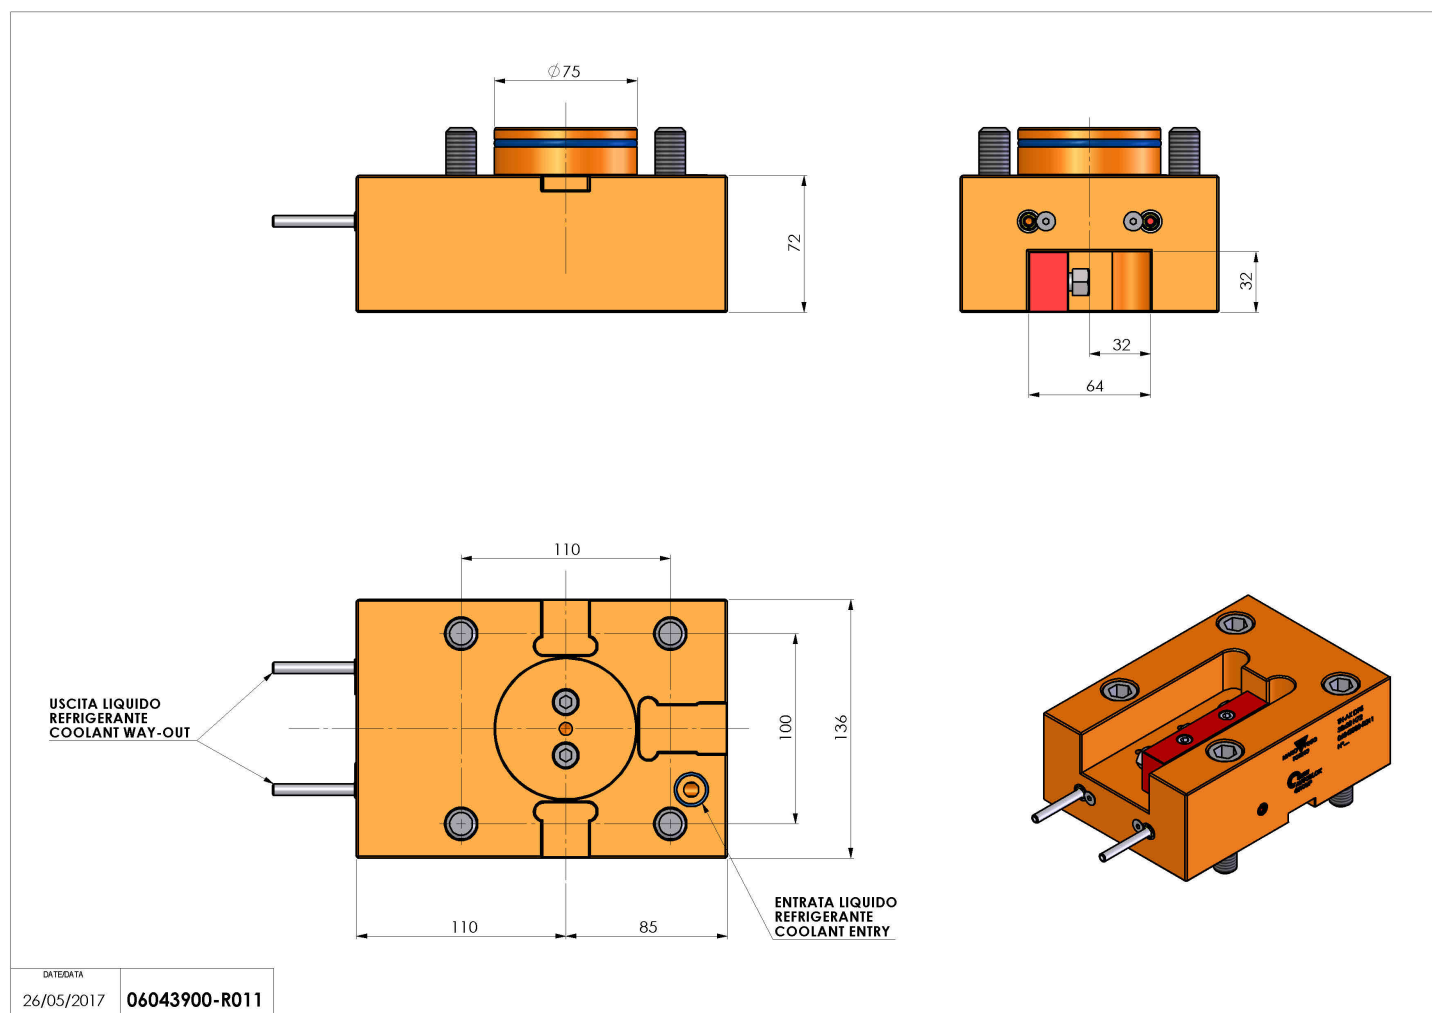

06043900 - TH-AX D75 32X32 H72

Tipo	TH-AX Portautensili statico assiale
Attacco	CILINDRICO 75
Uscita utensile	TH assiale 32x32
Raffreddamento	Refrigerazione esterna
H [mm]	72

Accessori	N.D.
Note	N.D.
Note per il montaggio	Solo per mandrino principale

Verificare sempre gli ingombri del portautensile in torretta

Salvo modifiche tecniche