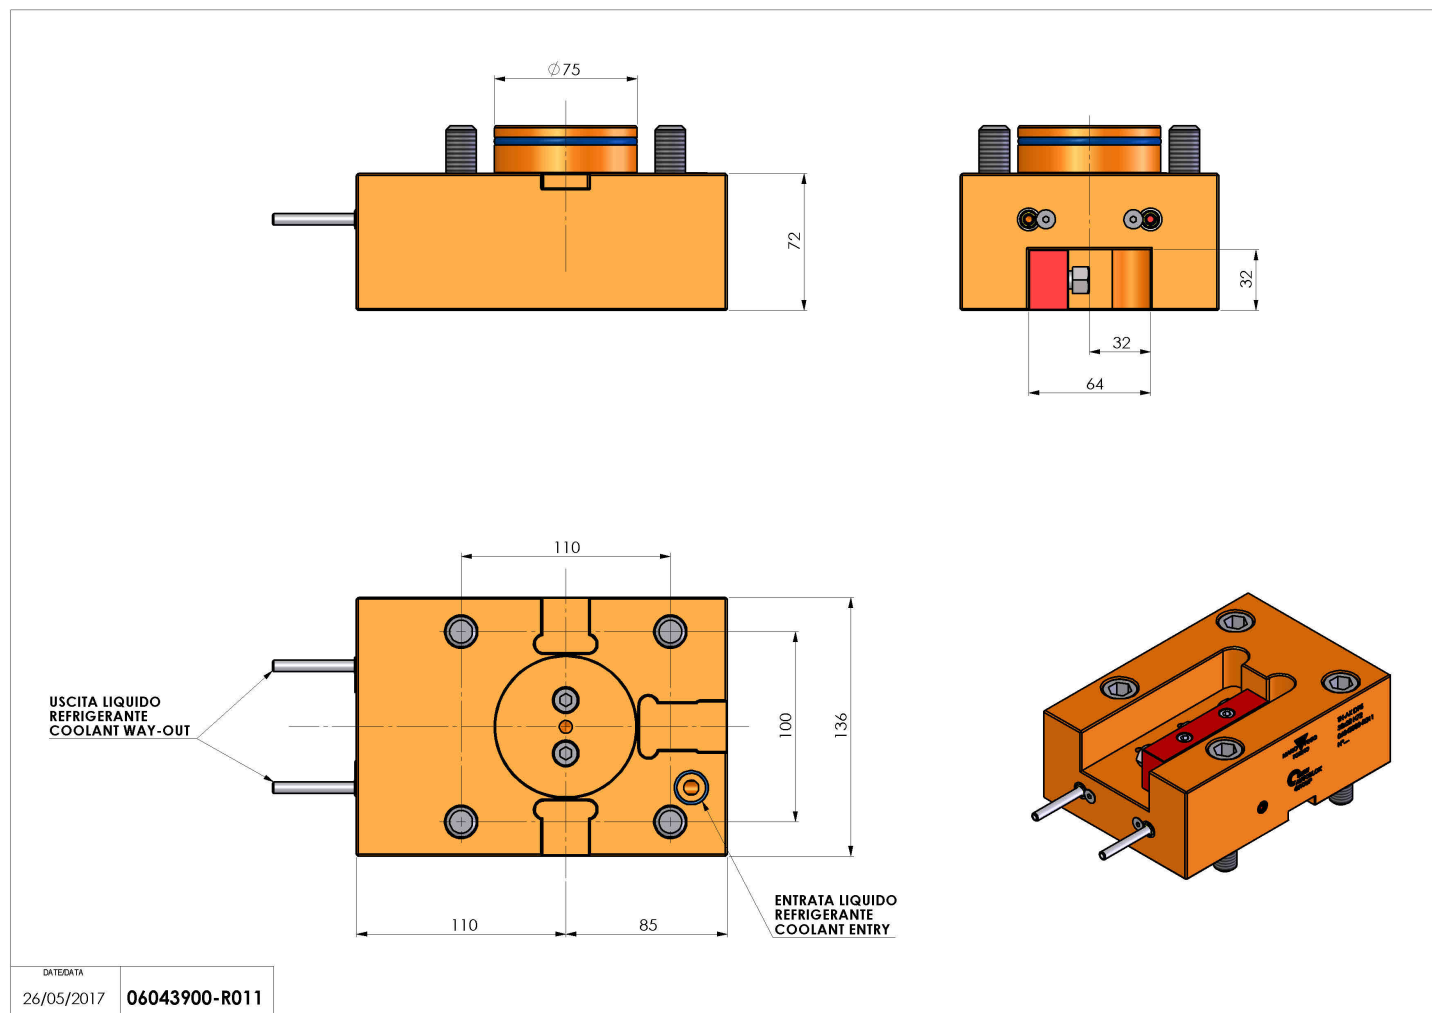

06043900 - TH-AX D75 32X32 H72

Tipo TH-AX
Portautensili statico assiale

Attacco CILINDRICO 75

Uscita utensile TH assiale 32x32

Raffreddamento Refrigerazione esterna

H [mm] 72

Accessori N.D.

Note N.D.

Note per il montaggio Solo per mandrino principale

Verificare sempre gli ingombri del portautensile in torretta

Salvo modifiche tecniche