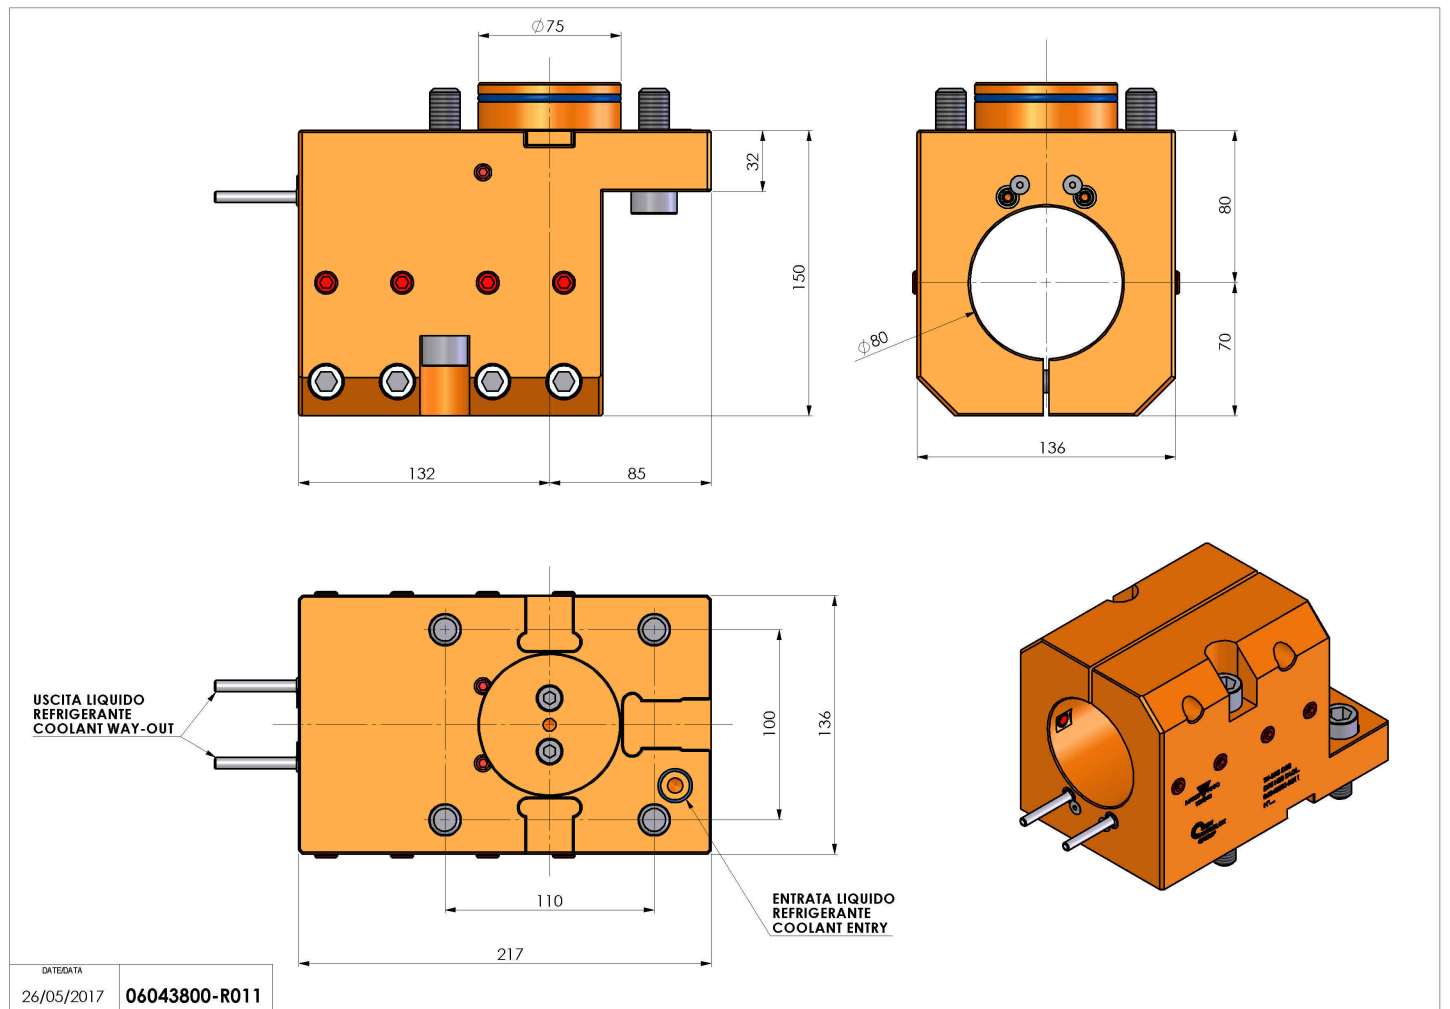

## 06043800 - TH-BRB D75 D80 H80 TAGL

<b>Tipo</b>	TH-BRB Portautensili statico portabareno
<b>Attacco</b>	CILINDRICO 75
<b>Uscita utensile</b>	TH porta bareno 80
<b>Raffreddamento</b>	Refrigerazione esterna
<b>H [mm]</b>	80

<b>Accessori</b>	N.D.
<b>Note</b>	N.D.
<b>Note per il montaggio</b>	Solo per mandrino principale

Verificare sempre gli ingombri del portautensile in torretta

Salvo modifiche tecniche