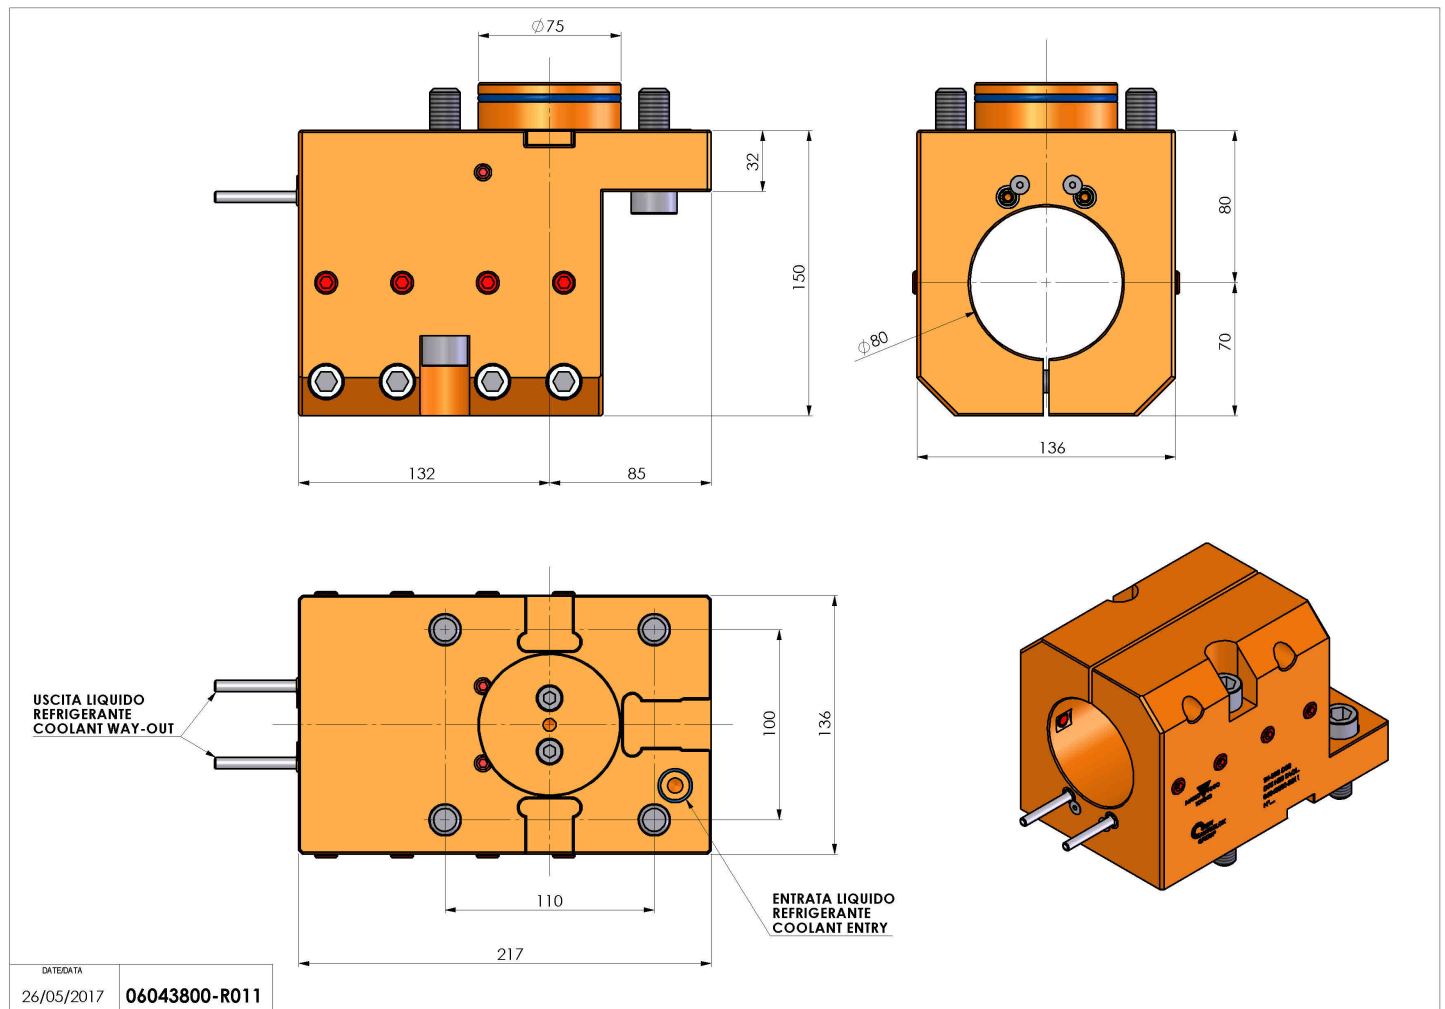

## 06043800 - TH-BRB D75 D80 H80 TAGL

<b>Tipo</b>	TH-BRB Portautensili statico portabareno
<b>Attacco</b>	CILINDRICO 75
<b>Uscita utensile</b>	TH porta bareno 80
<b>Raffreddamento</b>	Refrigerazione esterna
<b>H [mm]</b>	80

<b>Accessori</b>	N.D.
<b>Note</b>	N.D.
<b>Note per il montaggio</b>	Solo per mandrino principale

Verificare sempre gli ingombri del portautensile in torretta

Salvo modifiche tecniche