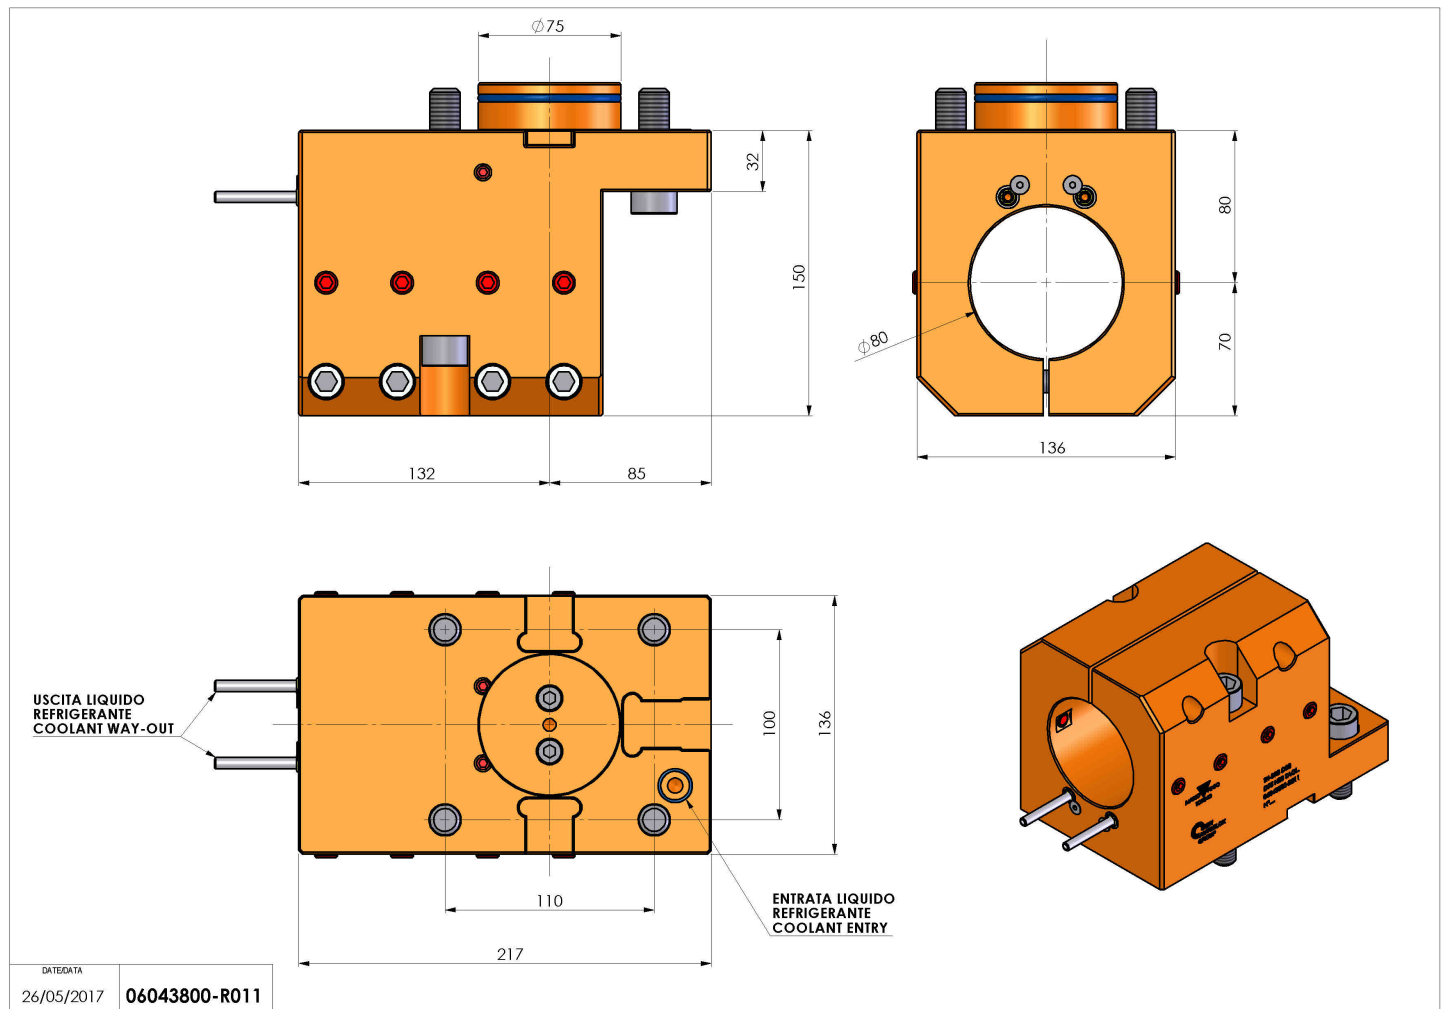

06043800 - TH-BRB D75 D80 H80 TAGL

Tipo	TH-BRB Portautensili statico portabareno
Attacco	CILINDRICO 75
Uscita utensile	TH porta bareno 80
Raffreddamento	Refrigerazione esterna
H [mm]	80

Accessori	N.D.
Note	N.D.
Note per il montaggio	Solo per mandrino principale

Verificare sempre gli ingombri del portautensile in torretta

Salvo modifiche tecniche