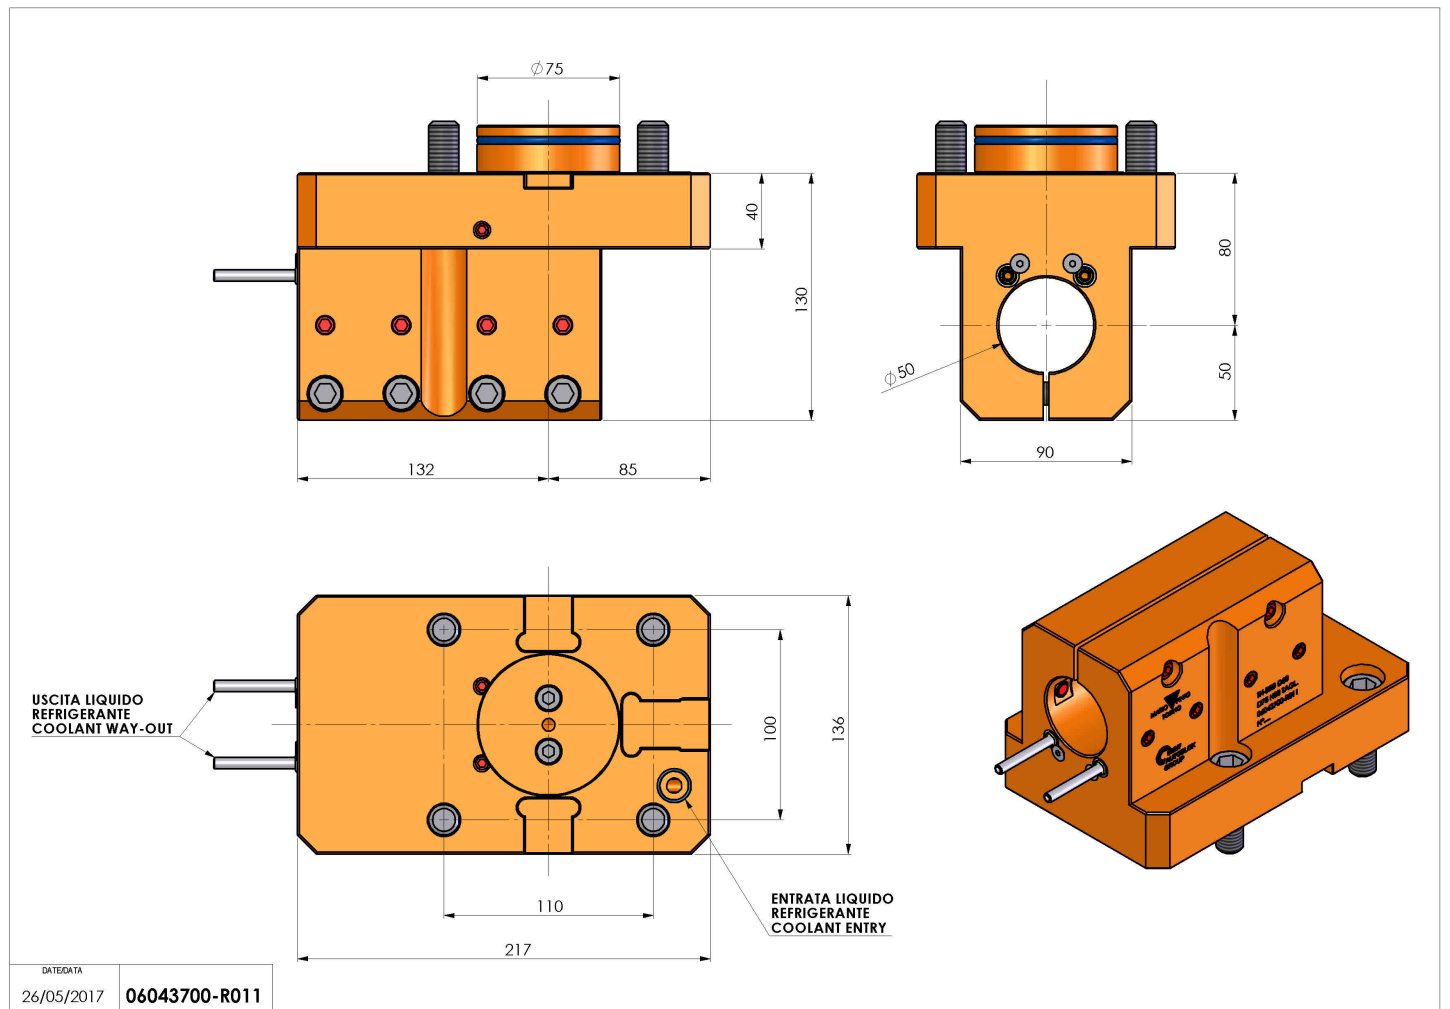

06043700 - TH-BRB D75 D50 H80 TAGL

Tipo	TH-BRB Portautensili statico portabareno
Attacco	CILINDRICO 75
Uscita utensile	TH porta bareno 50
Raffreddamento	Refrigerazione esterna
H [mm]	80

Accessori	N.D.
Note	N.D.
Note per il montaggio	Solo per mandrino principale

Verificare sempre gli ingombri del portautensile in torretta

Salvo modifiche tecniche