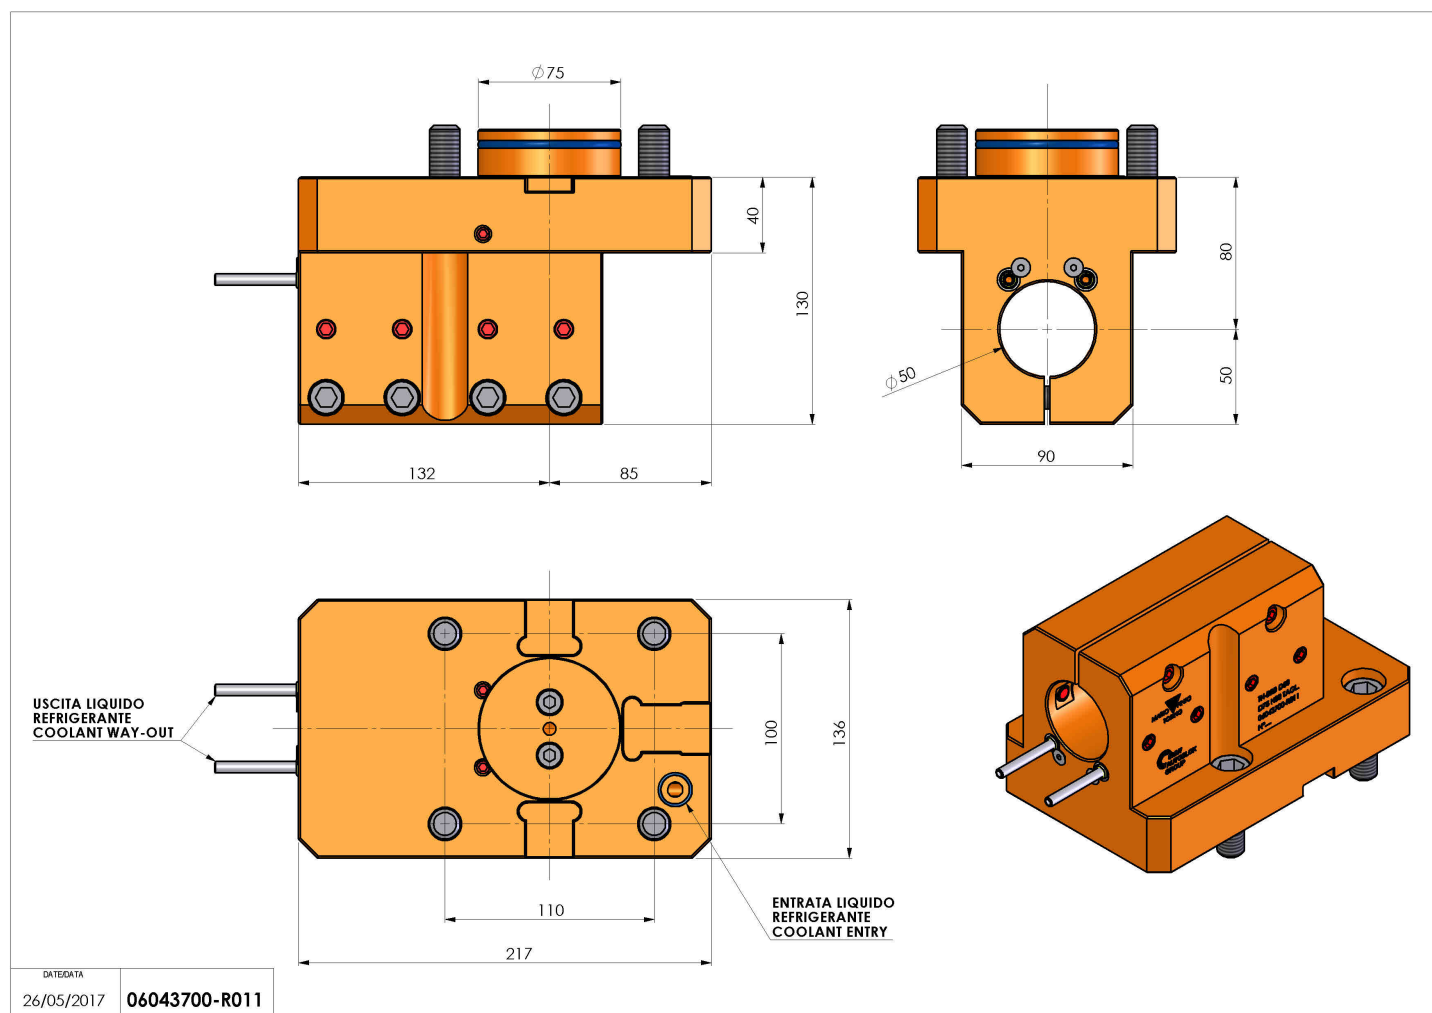

06043700 - TH-BRB D75 D50 H80 TAGL

| | |
|------------------------|---|
| Tipo | TH-BRB Portautensili statico portabareno |
| Attacco | CILINDRICO 75 |
| Uscita utensile | TH porta bareno 50 |
| Raffreddamento | Refrigerazione esterna |
| H [mm] | 80 |

| | |
|------------------------------|------------------------------|
| Accessori | N.D. |
| Note | N.D. |
| Note per il montaggio | Solo per mandrino principale |

Verificare sempre gli ingombri del portautensile in torretta