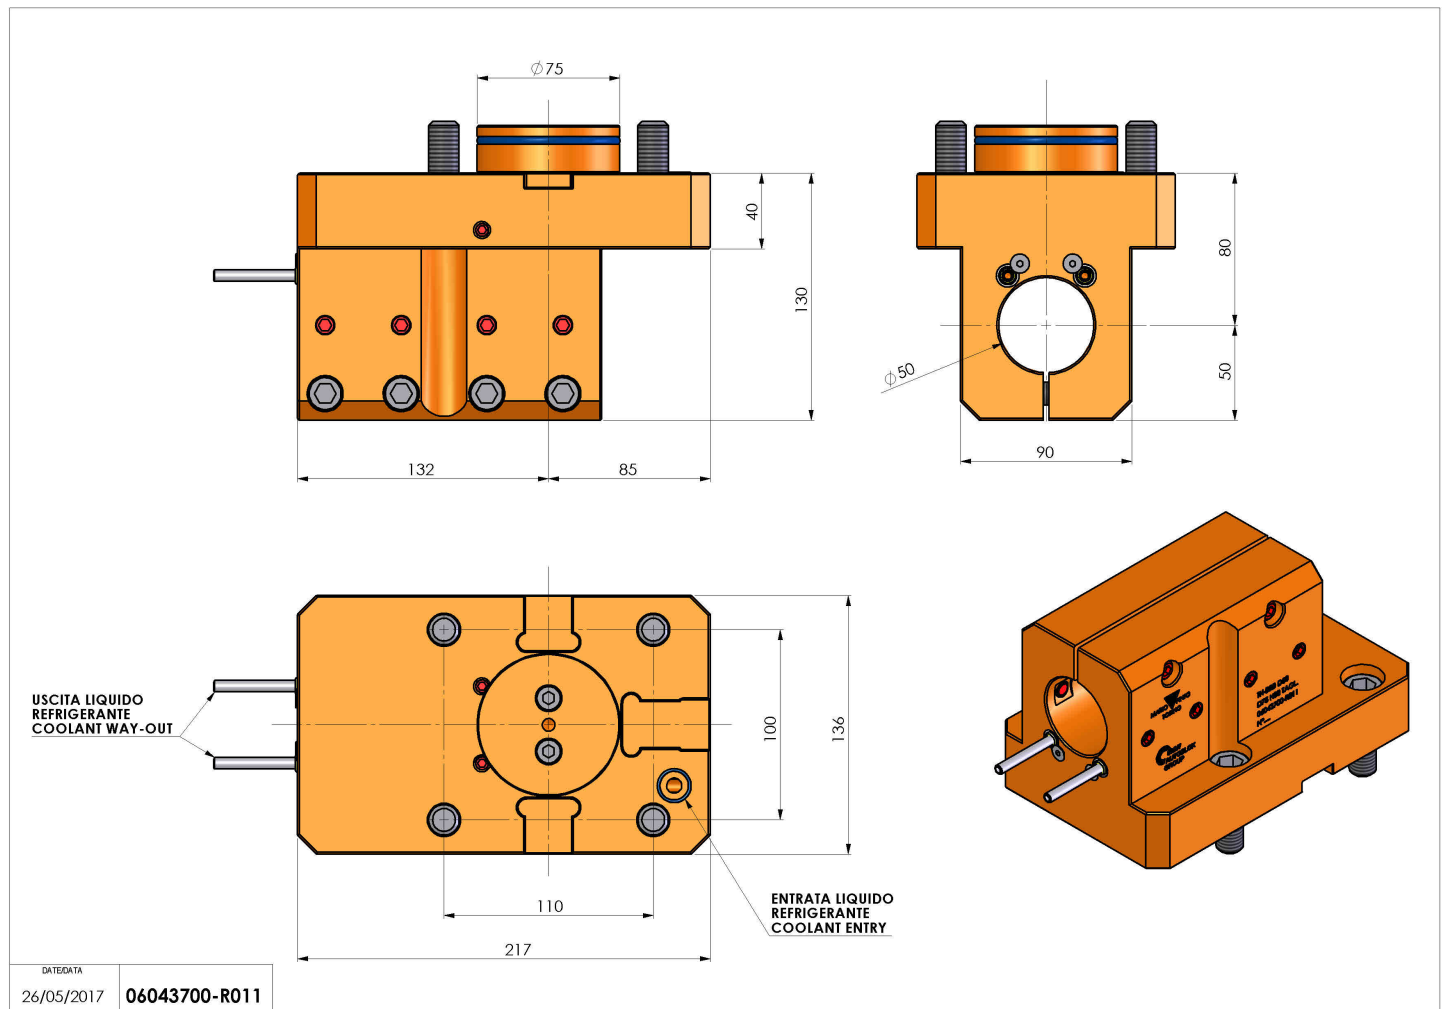

06043700 - TH-BRB D75 D50 H80 TAGL

Tipo	TH-BRB Portautensili statico portabareno
Attacco	CILINDRICO 75
Uscita utensile	TH porta bareno 50
Raffreddamento	Refrigerazione esterna
H [mm]	80

Accessori	N.D.
Note	N.D.
Note per il montaggio	Solo per mandrino principale

Verificare sempre gli ingombri del portautensile in torretta

Salvo modifiche tecniche