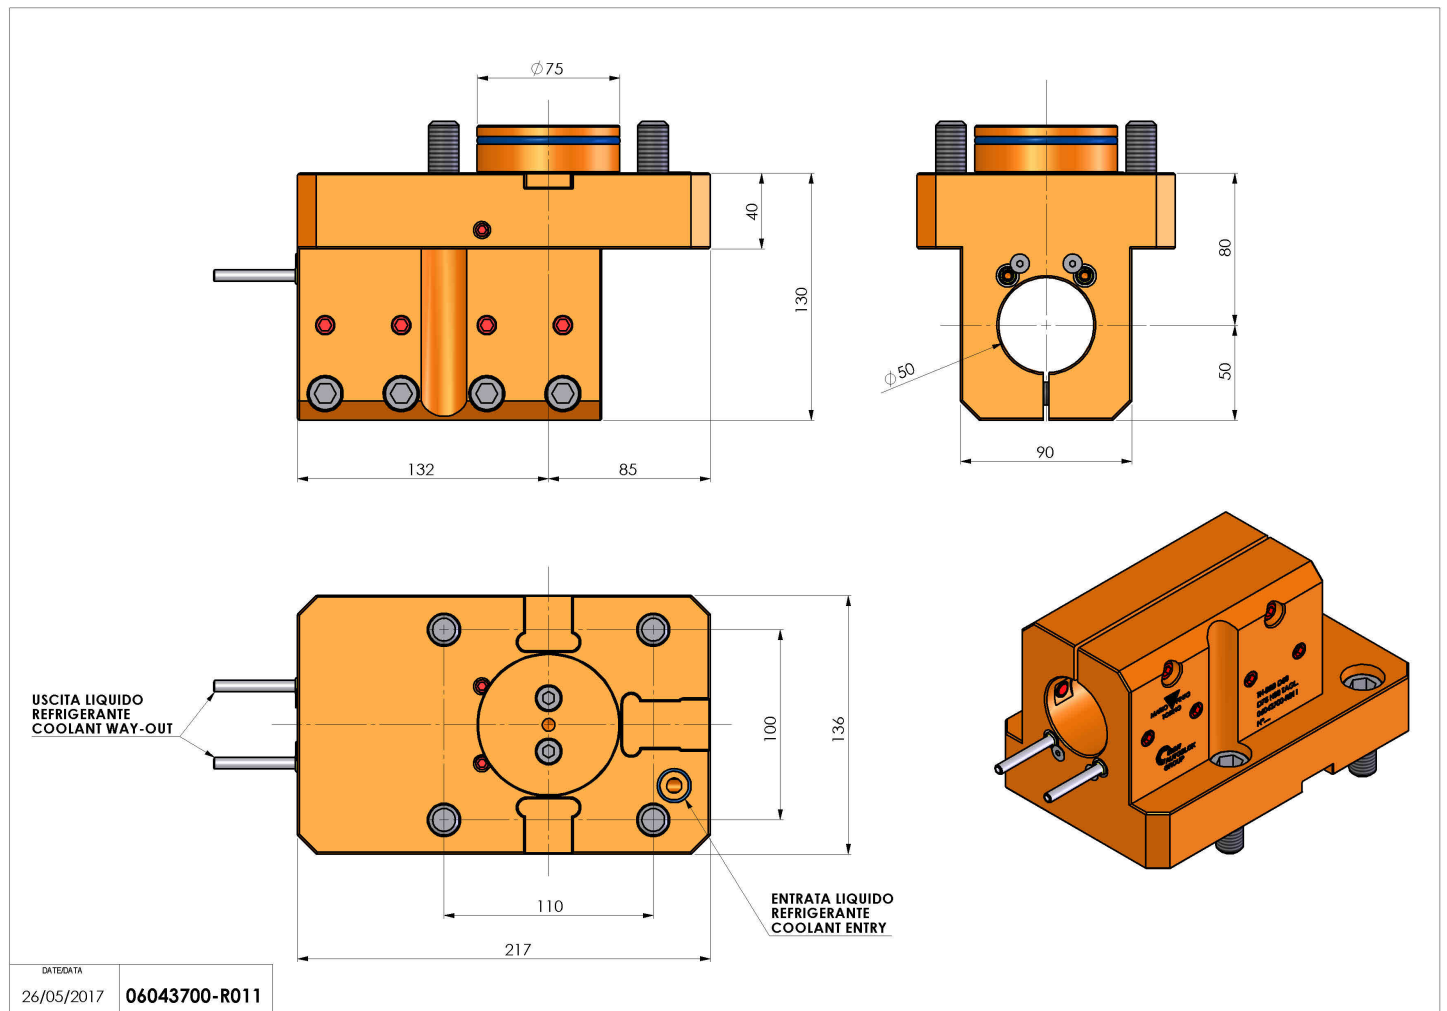

06043700 - TH-BRB D75 D50 H80 TAGL

Tipo	TH-BRB Portautensili statico portabareno
Attacco	CILINDRICO 75
Uscita utensile	TH porta bareno 50
Raffreddamento	Refrigerazione esterna
H [mm]	80

Accessori	N.D.
Note	N.D.
Note per il montaggio	Solo per mandrino principale

Verificare sempre gli ingombri del portautensile in torretta

Salvo modifiche tecniche

DATE/DATE	26/05/2017
PART NUMBER	06043700-R011