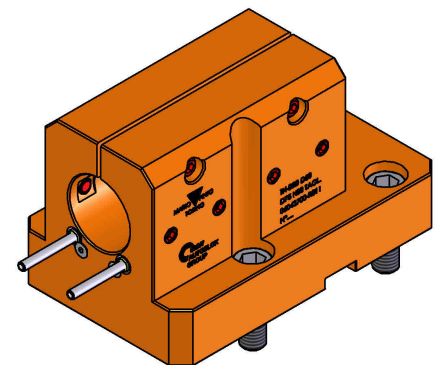

06043700 - TH-BRB D75 D50 H80 TAGL

Tipo	TH-BRB Portautensili statico portabareno
Attacco	CILINDRICO 75
Uscita utensile	TH porta bareno 50
Raffreddamento	Refrigerazione esterna
H [mm]	80

Accessori	N.D.
Note	N.D.
Note per il montaggio	Solo per mandrino principale

Verificare sempre gli ingombri del portautensile in torretta

Salvo modifiche tecniche

DATE/DATE	26/05/2017
PART NUMBER	06043700-R011