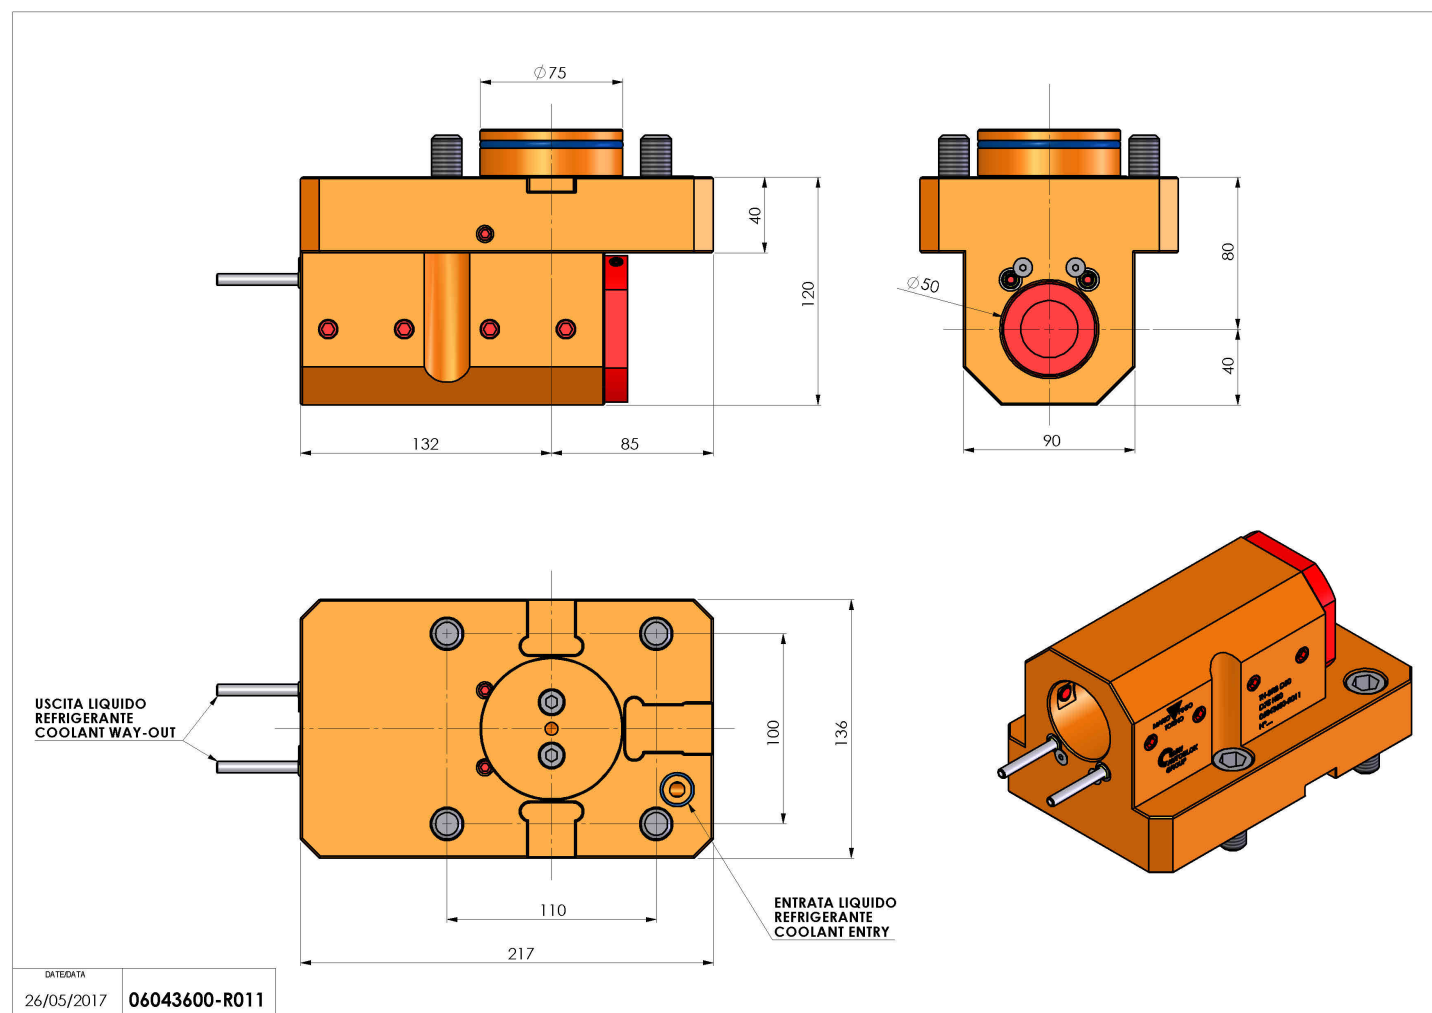

## 06043600 - TH-BRB D75 D50 HRF H80

<b>Tipo</b>	TH-BRB Portautensili statico portabareno
<b>Attacco</b>	CILINDRICO 75
<b>Uscita utensile</b>	TH porta bareno 50
<b>Raffreddamento</b>	Refrigerazione esterna / interna
<b>H [mm]</b>	80

<b>Accessori</b>	N.D.
<b>Note</b>	N.D.
<b>Note per il montaggio</b>	Solo per mandrino principale

Verificare sempre gli ingombri del portautensile in torretta

Salvo modifiche tecniche