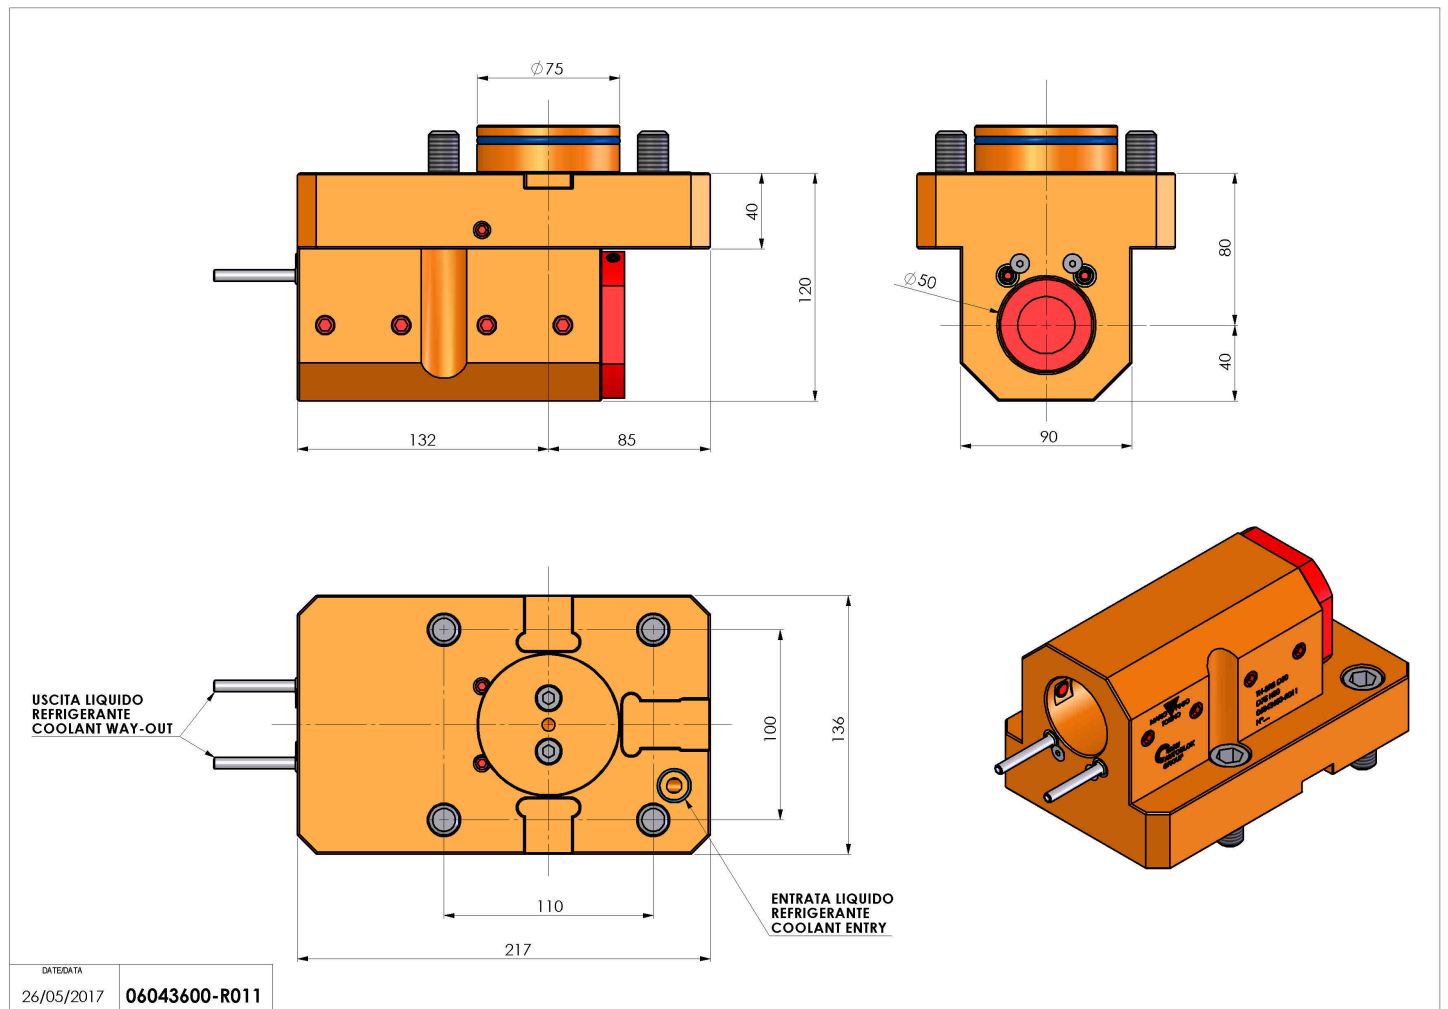

## 06043600 - TH-BRB D75 D50 HRF H80

<b>Tipo</b>	TH-BRB Portautensili statico portabareno
<b>Attacco</b>	CILINDRICO 75
<b>Uscita utensile</b>	TH porta bareno 50
<b>Raffreddamento</b>	Refrigerazione esterna / interna
<b>H [mm]</b>	80

<b>Accessori</b>	N.D.
<b>Note</b>	N.D.
<b>Note per il montaggio</b>	Solo per mandrino principale

Verificare sempre gli ingombri del portautensile in torretta

Salvo modifiche tecniche