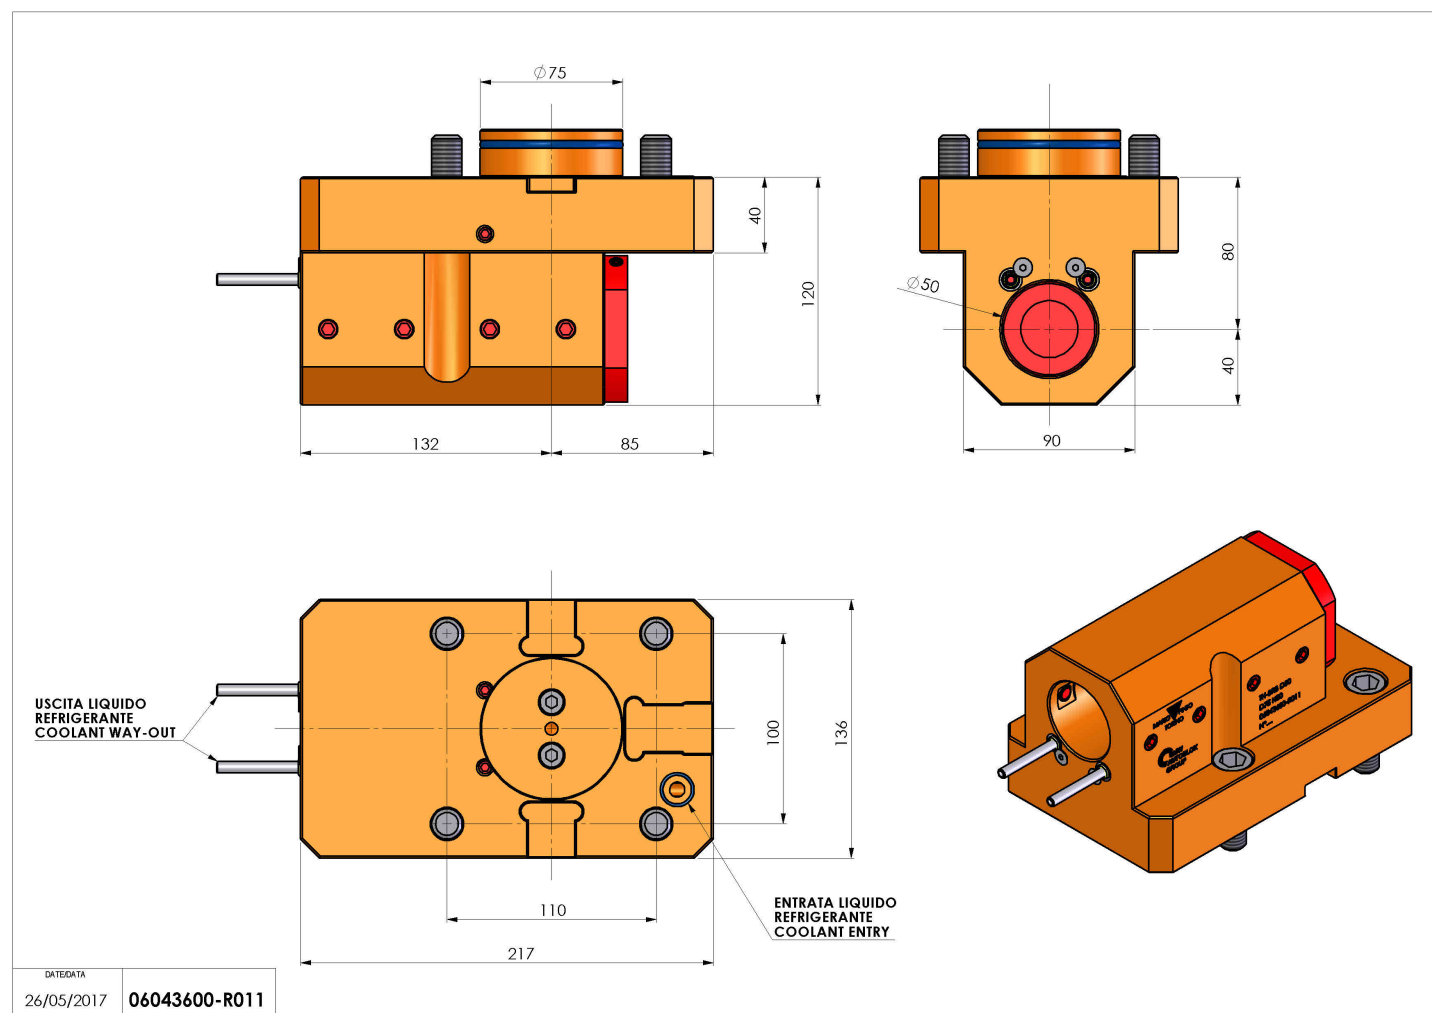

06043600 - TH-BRB D75 D50 HRF H80

Tipo	TH-BRB Portautensili statico portabareno
Attacco	CILINDRICO 75
Uscita utensile	TH porta bareno 50
Raffreddamento	Refrigerazione esterna / interna
H [mm]	80

Accessori	N.D.
Note	N.D.
Note per il montaggio	Solo per mandrino principale

Verificare sempre gli ingombri del portautensile in torretta

Salvo modifiche tecniche