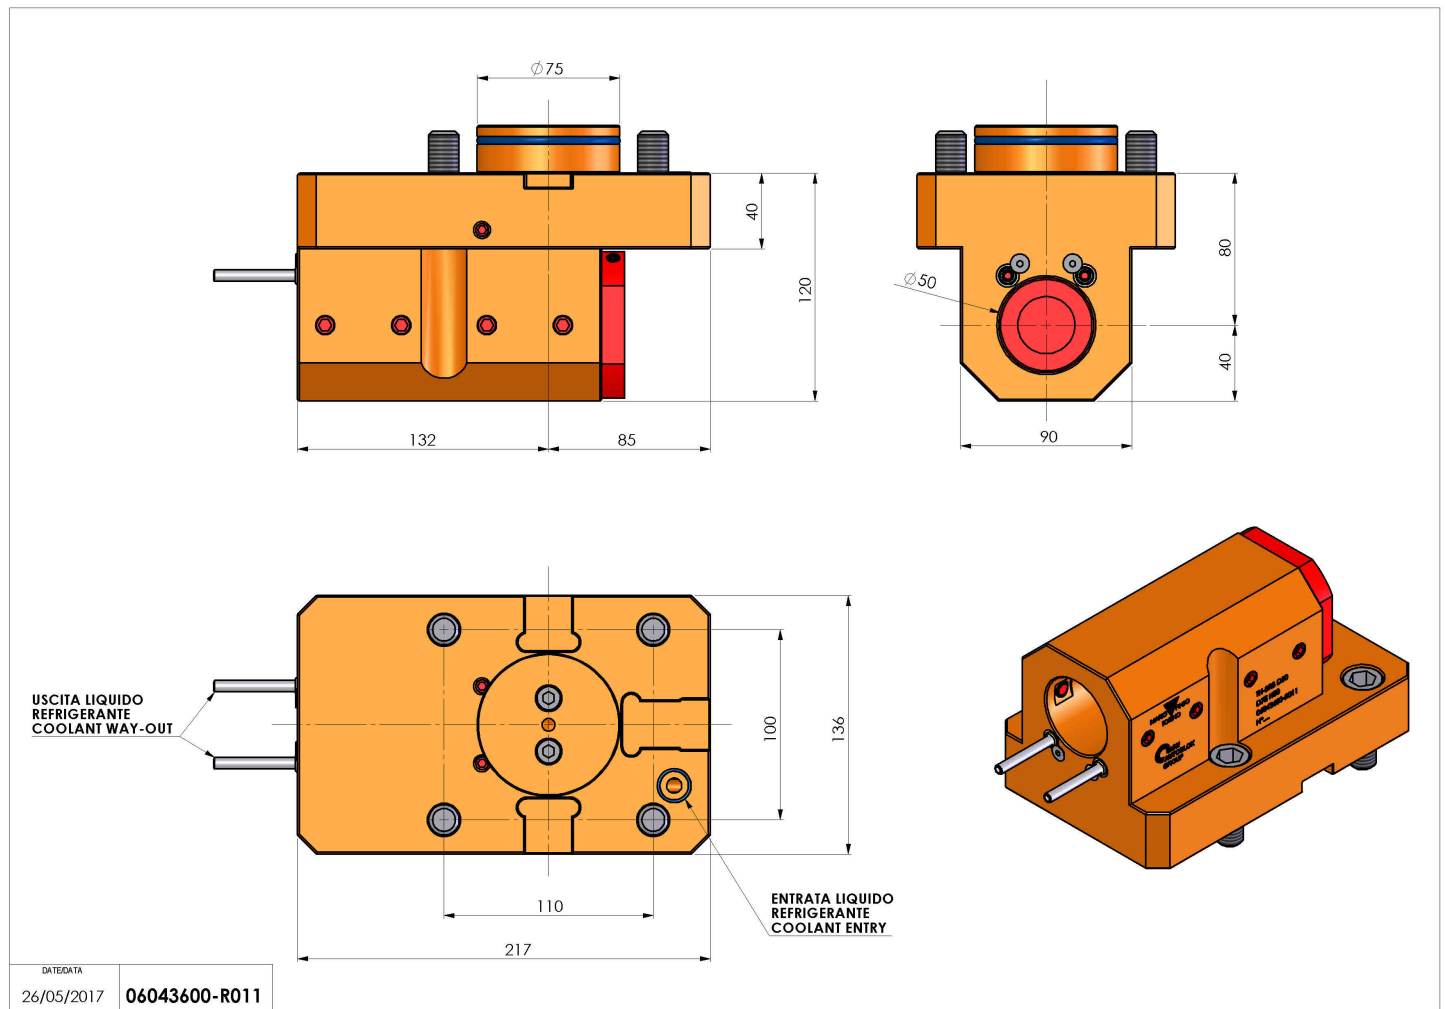

06043600 - TH-BRB D75 D50 HRF H80

Tipo	TH-BRB Portautensili statico portabareno
Attacco	CILINDRICO 75
Uscita utensile	TH porta bareno 50
Raffreddamento	Refrigerazione esterna / interna
H [mm]	80

Accessori	N.D.
Note	N.D.
Note per il montaggio	Solo per mandrino principale

Verificare sempre gli ingombri del portautensile in torretta

Salvo modifiche tecniche